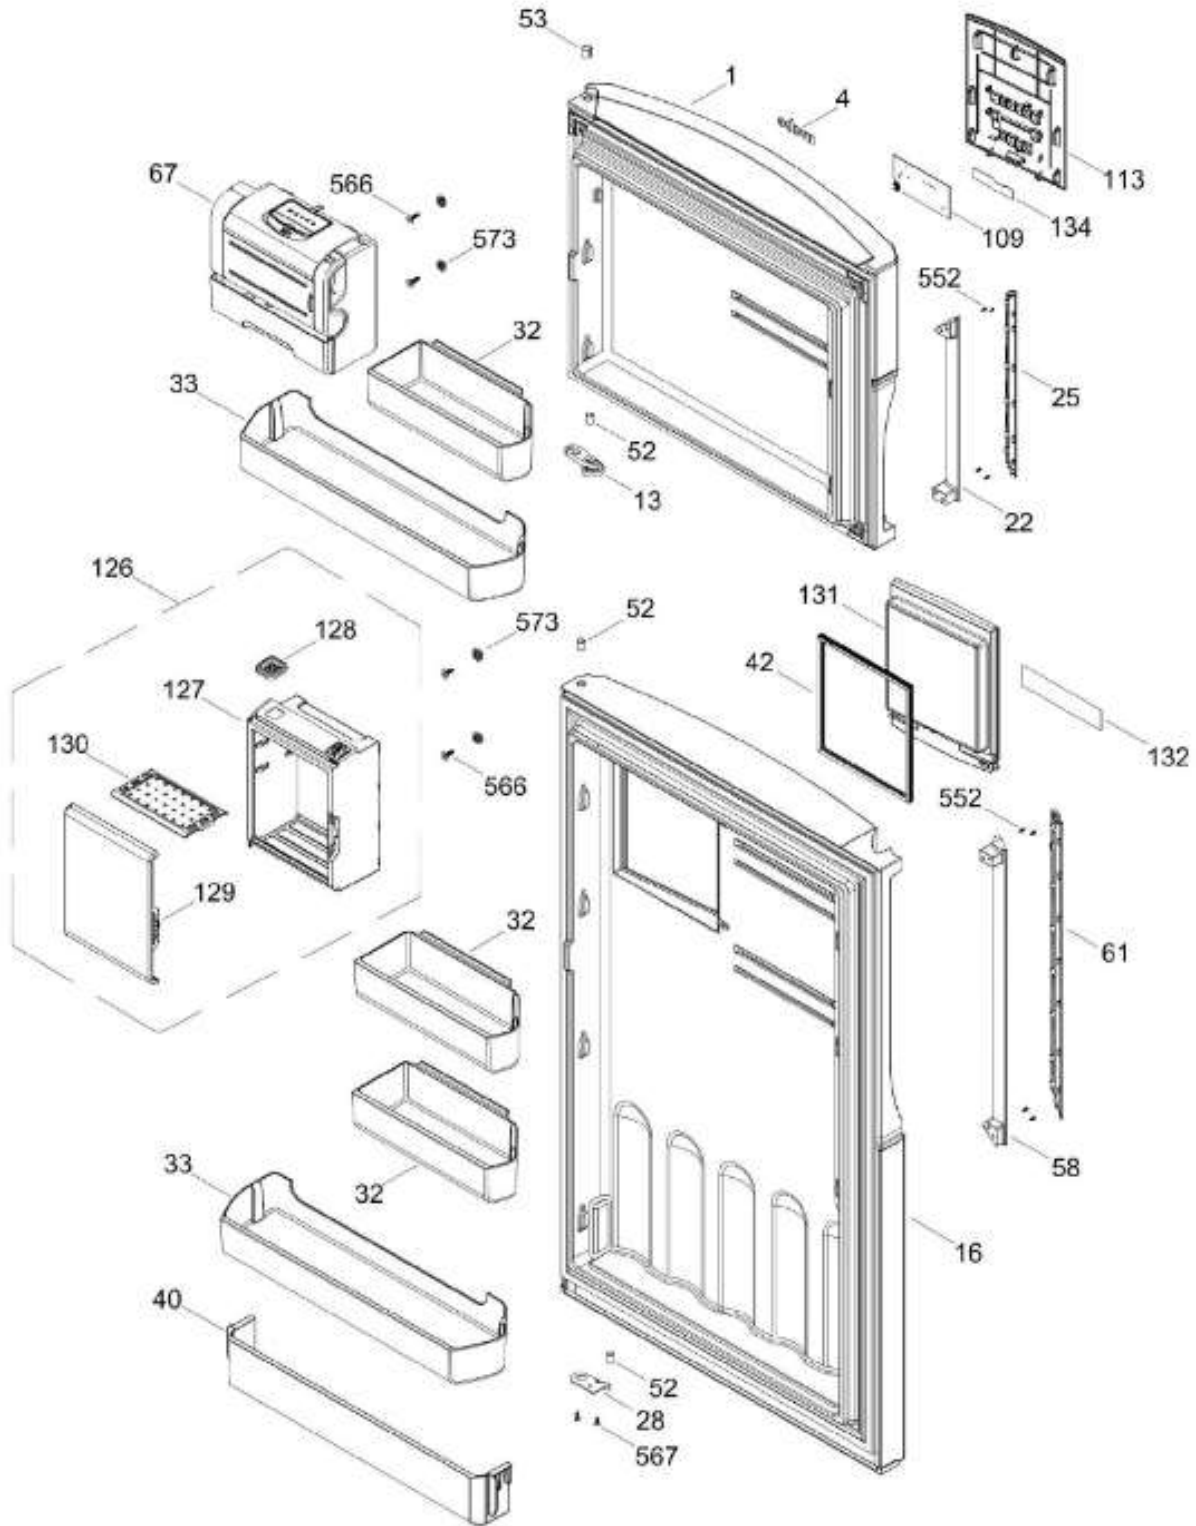

Distribuidor Autorizado

SurteRápido.com

Venta de Refacciones
Electrodomesticas

REFRIGERADOR RMS510IWMRXA

PUERTA

RMS510IWMRXA

Distribuidor Autorizado

SurteRápido.com

UNIDAD REFRIGERANTE

RMS510IWMRXA

Distribuidor Autorizado

SurteRápido.com

Venta de Refacciones
Electrodomesticas

REFRIGERADOR RMS510IWMRXA

Guía	Refacción	Descripción
1	WR01L12817	ENS. PUERTA ESP. CONG.
4	WR01A02267	PLACA EMBLEMA MABE
13	WR01A01217	TOPE PUERTA INTERMEDIO
16	WR01L13126	ENS. PUERTA ESPUMADA REFR.
22	WR01L12804	CUERPO JALAD.FZ.SIRIUS N30
25	WR01L11070	INSERTO JALADERA FZ SPARKLING
25	WR01L13385	INSERTO JALADERA FZ SPARKLING
28	WR01A01273	TOPE PUERTA REFRIGERADOR
32	WR01L04676	ANAQUEL
33	WR01L04687	ANAQUEL
40	WR01L04684	ANAQUEL
42	WR01L05942	SELLO AE
52	WR01L02462	BUJE BISAGRA
53	WR01L00340	BUSHING HINGE
58	WR01L12805	CUERPO JALAD.FF.SIRIUS N30
61	WR01L11071	INSERTO JALADERA FF SPARKLING
61	WR01L13386	INSERTO JALADERA FF SPARKLING
67	WR01F02218	FABRICA HIELOS ENS.
109	WR03F04412	TARJETA DISPLAY SIRIUS W
113	WR01L12824	ENS.SOPORTE Y MASCARA SIRIUS
126	WR01L05020	ENS. SMART STATION
127	WR01L04955	ENS. PANELES
128	WR01L04920	ENS. SELLO SILICON SS
129	WR01L05018	ENS. PUERTA SS
130	WR01L05133	PARRILLA SS
131	WR01L13182	ACCESO EXT. COMPLETO
132	WR01L13136	MASCARA INSERTO FF AE
134	WR01F02235	FOIL ALUMINIO
151	WR01L13246	CUBIERTA BISAGRA SUPERIOR
167	WR01A01225	TORNILLO NIVELADOR
167	WR01A02469	TORNILLO NIVELADOR
168	WR01A02261	TORNILLO NIVELADOR
168	WR01A02470	TORNILLO NIVELADOR
173	WR01A02262	SOP. BIS. INF. ENS. COMP.
176	WR01L05130	PARRILLA CONG. ENS.