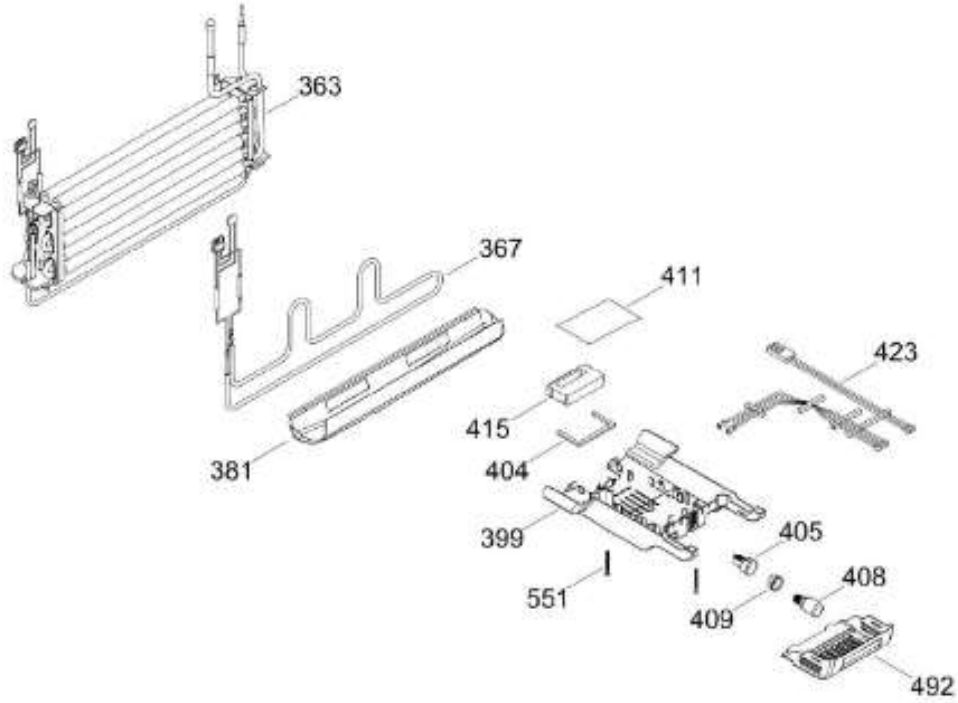

UNIDAD REFRIGERANTE

RMS510IWMRXA

Distribuidor Autorizado

SurteRápido.com

Venta de Refacciones
Electrodomesticas

REFRIGERADOR RMS510IWMRXA

Guía	Refacción	Descripción
1	WR01L12817	ENS. PUERTA ESP. CONG.
4	WR01A02267	PLACA EMBLEMA MABE
13	WR01A01217	TOPE PUERTA INTERMEDIO
16	WR01L13126	ENS. PUERTA ESPUMADA REFR.
22	WR01L12804	CUERPO JALAD.FZ.SIRIUS N30
25	WR01L11070	INSERTO JALADERA FZ SPARKLING
25	WR01L13385	INSERTO JALADERA FZ SPARKLING
28	WR01A01273	TOPE PUERTA REFRIGERADOR
32	WR01L04676	ANAQUEL
33	WR01L04687	ANAQUEL
40	WR01L04684	ANAQUEL
42	WR01L05942	SELLO AE
52	WR01L02462	BUJE BISAGRA
53	WR01L00340	BUSHING HINGE
58	WR01L12805	CUERPO JALAD.FF.SIRIUS N30
61	WR01L11071	INSERTO JALADERA FF SPARKLING
61	WR01L13386	INSERTO JALADERA FF SPARKLING
67	WR01F02218	FABRICA HIELOS ENS.
109	WR03F04412	TARJETA DISPLAY SIRIUS W
113	WR01L12824	ENS.SOPORTE Y MASCARA SIRIUS
126	WR01L05020	ENS. SMART STATION
127	WR01L04955	ENS. PANELES
128	WR01L04920	ENS. SELLO SILICON SS
129	WR01L05018	ENS. PUERTA SS
130	WR01L05133	PARRILLA SS
131	WR01L13182	ACCESO EXT. COMPLETO
132	WR01L13136	MASCARA INSERTO FF AE
134	WR01F02235	FOIL ALUMINIO
151	WR01L13246	CUBIERTA BISAGRA SUPERIOR
167	WR01A01225	TORNILLO NIVELADOR
167	WR01A02469	TORNILLO NIVELADOR
168	WR01A02261	TORNILLO NIVELADOR
168	WR01A02470	TORNILLO NIVELADOR
173	WR01A02262	SOP. BIS. INF. ENS. COMP.
176	WR01L05130	PARRILLA CONG. ENS.