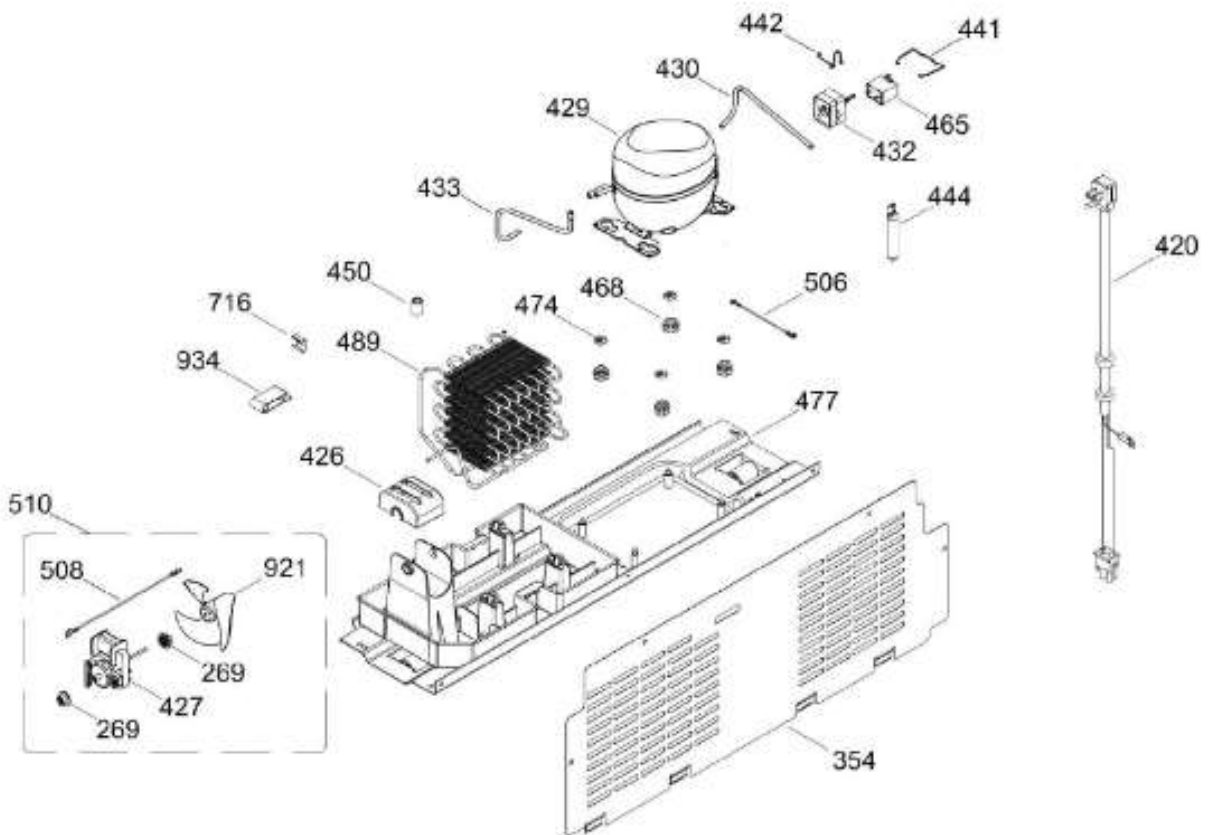

UNIDAD REFRIGERANTE

RMS510IWMRXA

Distribuidor Autorizado

SurteRápido.com

Venta de Refacciones
Electrodomesticas

REFRIGERADOR RMS510IWMRXA

Guía	Refacción	Descripción
1	WR01L12817	ENS. PUERTA ESP. CONG.
4	WR01A02267	PLACA EMBLEMA MABE
13	WR01A01217	TOPE PUERTA INTERMEDIO
16	WR01L13126	ENS. PUERTA ESPUMADA REFR.
22	WR01L12804	CUERPO JALAD.FZ.SIRIUS N30
25	WR01L11070	INSERTO JALADERA FZ SPARKLING
25	WR01L13385	INSERTO JALADERA FZ SPARKLING
28	WR01A01273	TOPE PUERTA REFRIGERADOR
32	WR01L04676	ANAQUEL
33	WR01L04687	ANAQUEL
40	WR01L04684	ANAQUEL
42	WR01L05942	SELLO AE
52	WR01L02462	BUJE BISAGRA
53	WR01L00340	BUSHING HINGE
58	WR01L12805	CUERPO JALAD.FF.SIRIUS N30
61	WR01L11071	INSERTO JALADERA FF SPARKLING
61	WR01L13386	INSERTO JALADERA FF SPARKLING
67	WR01F02218	FABRICA HIELOS ENS.
109	WR03F04412	TARJETA DISPLAY SIRIUS W
113	WR01L12824	ENS.SOPORTE Y MASCARA SIRIUS
126	WR01L05020	ENS. SMART STATION
127	WR01L04955	ENS. PANELES
128	WR01L04920	ENS. SELLO SILICON SS
129	WR01L05018	ENS. PUERTA SS
130	WR01L05133	PARRILLA SS
131	WR01L13182	ACCESO EXT. COMPLETO
132	WR01L13136	MASCARA INSERTO FF AE
134	WR01F02235	FOIL ALUMINIO
151	WR01L13246	CUBIERTA BISAGRA SUPERIOR
167	WR01A01225	TORNILLO NIVELADOR
167	WR01A02469	TORNILLO NIVELADOR
168	WR01A02261	TORNILLO NIVELADOR
168	WR01A02470	TORNILLO NIVELADOR
173	WR01A02262	SOP. BIS. INF. ENS. COMP.
176	WR01L05130	PARRILLA CONG. ENS.