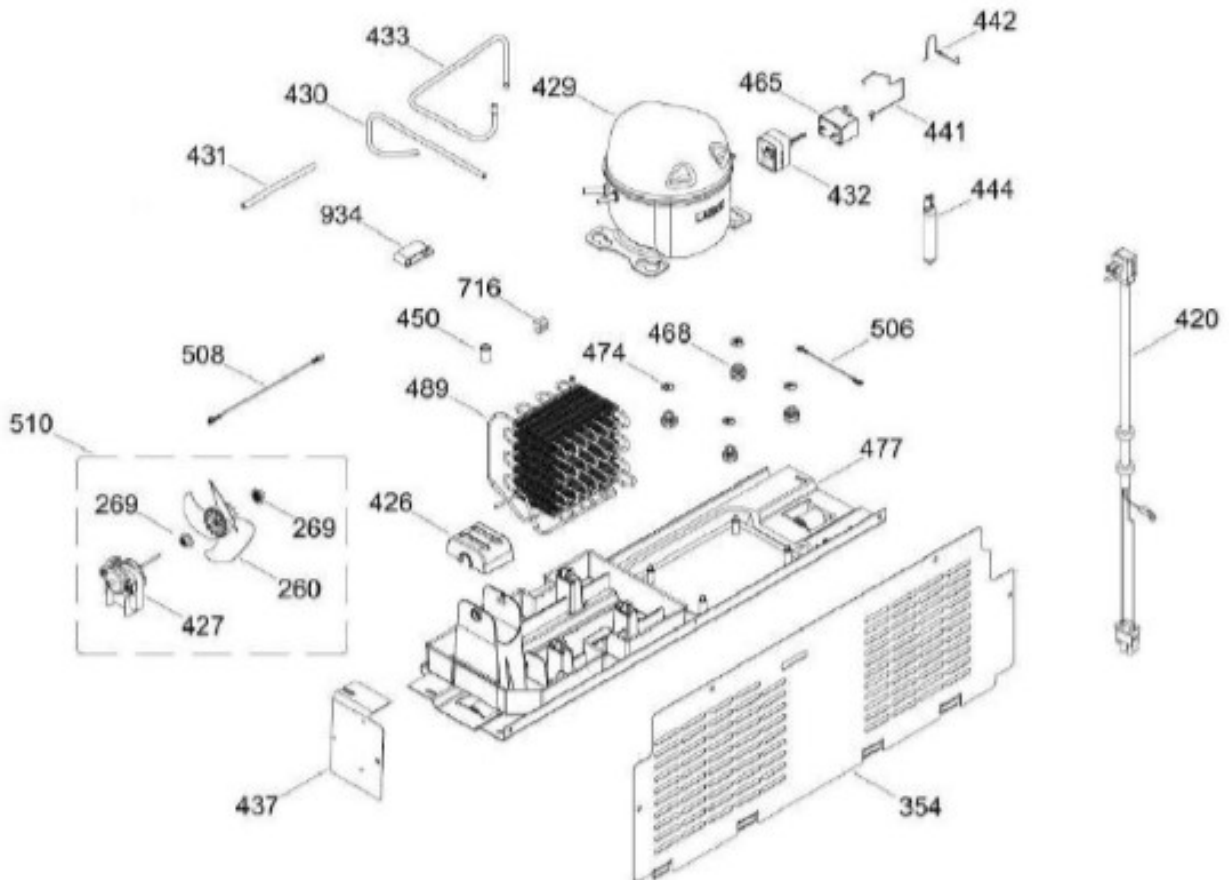

Distribuidor Autorizado

SurteRápido.com

Venta de Refacciones
Electrodomesticas

REFRIGERADOR RMS510IXMRXA

UNIDAD REFRIGERANTE

RMS510IXMRXA

Distribuidor Autorizado

SurteRápido.com

Venta de Refacciones
Electrodomesticas

REFRIGERADOR RMS510IXMRXA

Guía	Refacción	Descripción
1	WR01L13087	ENS. PUERTA ESP. CONG.
4	WR01A02267	PLACA EMBLEMA MABE
13	WR01A01217	TOPE PUERTA INTERMEDIO
16	WR01L13088	ENS. PUERTA ESPUMADA FF
22	WR01L12804	CUERPO JALAD.FZ.SIRIUS N30
25	WR01L11070	INSERTO JALADERA FZ SPARKLING
25	WR01L13385	INSERTO JALADERA FZ SPARKLING
28	WR01A01273	TOPE PUERTA REFRIGERADOR
32	WR01L04676	ANAQUEL
33	WR01L04687	ANAQUEL
40	WR01L04684	ANAQUEL
52	WR01L02462	BUJE BISAGRA
53	WR01L00340	BUSHING HINGE
58	WR01L12805	CUERPO JALAD.FF.SIRIUS N30
61	WR01L11071	INSERTO JALADERA FF SPARKLING
61	WR01L13386	INSERTO JALADERA FF SPARKLING
67	WR01F02218	FABRICA HIELOS ENS.
167	WR01A01225	TORNILLO NIVELADOR
167	WR01A02469	TORNILLO NIVELADOR
168	WR01A02261	TORNILLO NIVELADOR
168	WR01A02470	TORNILLO NIVELADOR
173	WR01A02262	SOP. BIS. INF. ENS. COMP.
176	WR01L05130	PARRILLA CONG. ENS.
178	WR01F02253	MARCO SOPORTE CAJON CARNES
179	WR01L05128	PARRILLA REFR. ENS.
182	WR01A01201	BOTON
194	WR01L04771	CAJON CARNES
203	WR01L11143	ENS. CAJON VEGETALES 500L
215	WR01L04933	ENS. CUBIERTA EVAPORADOR
222	WR01F03855	INTERRUPTOR DE LUZ
236	WR01L04760	BISAGRA SEPARADOR ENS.
239	WR01L09400	BISAGRA INTERMEDIA ENS.
245	WR01A01613	ESPACIADOR PUERTA SIRIUS 360
247	WR01A01179	SOPORTE NIVELADOR
260	WR01F00099	ASPA DE VENTILADOR ENS