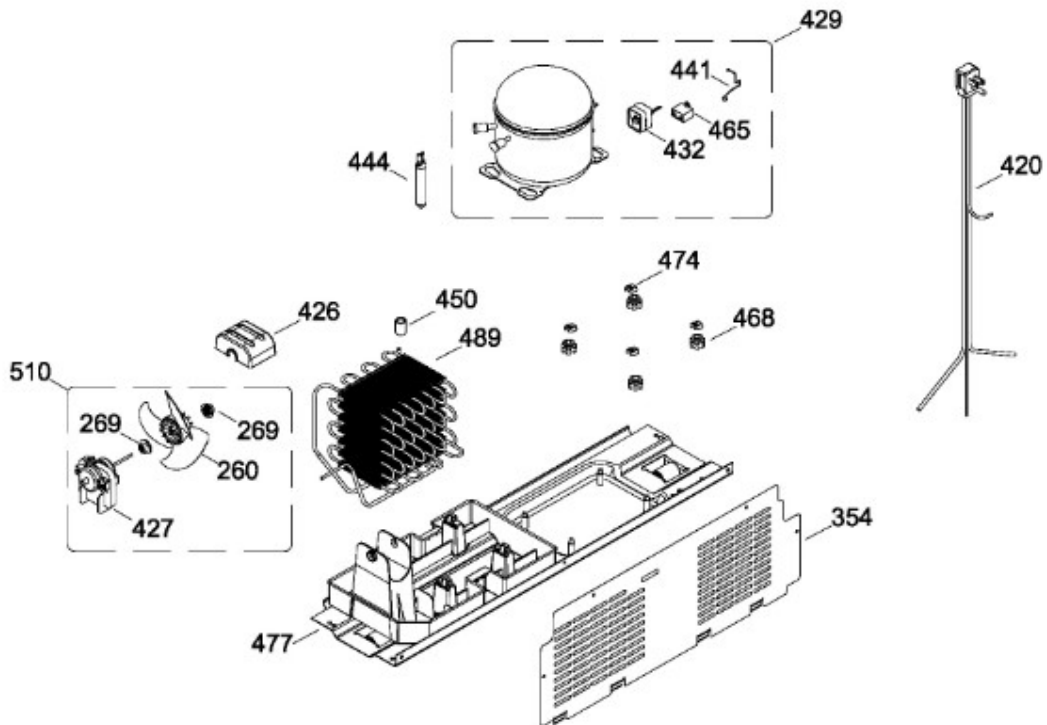

UNIDAD REFRIGERANTE

RMT1951XMXB0
RMT1951XMXS0

Distribuidor Autorizado

SurteRápido.com

Venta de Refacciones
Electrodomesticas

REFRIGERADOR RMT1951MXS0

Guía	Refacción	Descripción
1	WR01L05806	PUERTA CONG.
4	WR01A00377	LOGO MABE ASM
10	WR01A01195	TAPON BUJE
10	WR01A01197	TAPON BUJE
13	WR01A01217	TOPE PUERTA INTERMEDIO
16	WR01L05580	PTA.FF.ESP.MB.P88.S/D.AGUA(510
16	WR01A01913	PTA.FF.ESP.MB.P88.S/D.AGUA(510
16	WR01A02246	KIT DE PUERTAS PLATA 89 RMT1951VMXS
22	WR01L04742	BASE JALADERA
22	WR01L08755	BASE JALADERA
25	WR01L05082	INSERTO JALADERA CONG.
25	WR01L09723	INSERTO JALADERA CONG.
25	WR01L09724	INSERTO JALADERA CONG.
28	WR01A01273	TOPE PUERTA REFRIGERADOR
31	WR01L04812	CHAROLA HUEVOS
31	WR01L04801	CHAROLA HUEVOS
31	WR01L09326	CHAROLA DE HUEVOS TRANSP MABE
32	WR01L04676	ANAQUEL
33	WR01L04687	ANAQUEL
40	WR01L04684	ANAQUEL
52	WR01L02462	BUJE BISAGRA
53	WR01L00340	BUSHING HINGE
55	WR01L05950	SEPARADOR BOTELLAS
58	WR01L04741	BASE JALADERA
58	WR01L08091	BASE JALADERA
61	WR01L05085	INSERTO JALADERA REF.
151	WR01L05964	TAPA BISAGRA DISPLAY
167	WR01A01225	TORNILLO NIVELADOR
170	WR01A01165	SOPORTE RUEDA ENS.
173	WR01A01162	SOPORTE BISAGRA
173	WR01A01275	SOPORTE BISAGRA
176	WR01L05130	PARRILLA CONG. ENS.
178	WR01F02253	MARCO SOPORTE CAJON CARNES
179	WR01L05128	PARRILLA REFR. ENS.
182	WR01A01201	BOTON