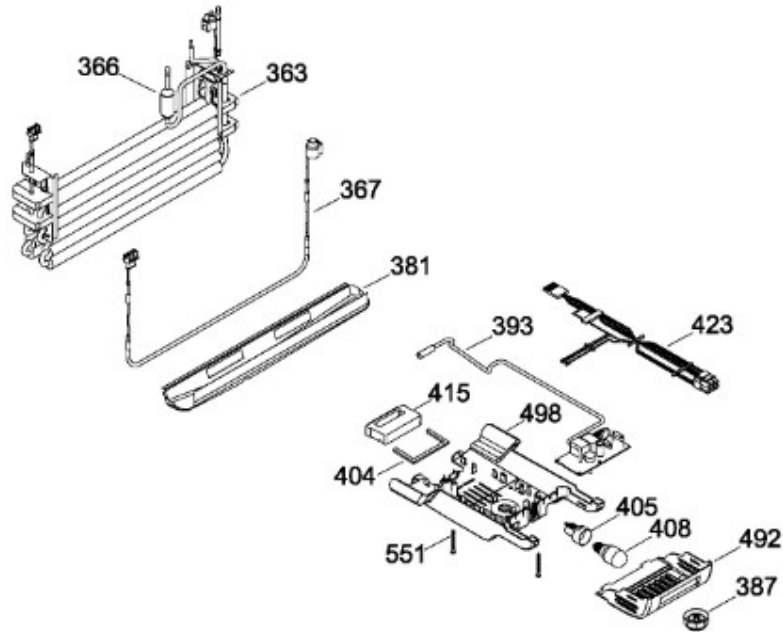

UNIDAD REFRIGERANTE

RMT1951XMXB0
RMT1951XMXS0

Distribuidor Autorizado

SurteRápido.com

Venta de Refacciones
Electrodomesticas

REFRIGERADOR RMT1951MXS0

Guía	Refacción	Descripción
1	WR01L05806	PUERTA CONG.
4	WR01A00377	LOGO MABE ASM
10	WR01A01195	TAPON BUJE
10	WR01A01197	TAPON BUJE
13	WR01A01217	TOPE PUERTA INTERMEDIO
16	WR01L05580	PTA.FF.ESP.MB.P88.S/D.AGUA(510
16	WR01A01913	PTA.FF.ESP.MB.P88.S/D.AGUA(510
16	WR01A02246	KIT DE PUERTAS PLATA 89 RMT1951VMXS
22	WR01L04742	BASE JALADERA
22	WR01L08755	BASE JALADERA
25	WR01L05082	INSERTO JALADERA CONG.
25	WR01L09723	INSERTO JALADERA CONG.
25	WR01L09724	INSERTO JALADERA CONG.
28	WR01A01273	TOPE PUERTA REFRIGERADOR
31	WR01L04812	CHAROLA HUEVOS
31	WR01L04801	CHAROLA HUEVOS
31	WR01L09326	CHAROLA DE HUEVOS TRANSP MABE
32	WR01L04676	ANAQUEL
33	WR01L04687	ANAQUEL
40	WR01L04684	ANAQUEL
52	WR01L02462	BUJE BISAGRA
53	WR01L00340	BUSHING HINGE
55	WR01L05950	SEPARADOR BOTELLAS
58	WR01L04741	BASE JALADERA
58	WR01L08091	BASE JALADERA
61	WR01L05085	INSERTO JALADERA REF.
151	WR01L05964	TAPA BISAGRA DISPLAY
167	WR01A01225	TORNILLO NIVELADOR
170	WR01A01165	SOPORTE RUEDA ENS.
173	WR01A01162	SOPORTE BISAGRA
173	WR01A01275	SOPORTE BISAGRA
176	WR01L05130	PARRILLA CONG. ENS.
178	WR01F02253	MARCO SOPORTE CAJON CARNES
179	WR01L05128	PARRILLA REFR. ENS.
182	WR01A01201	BOTON