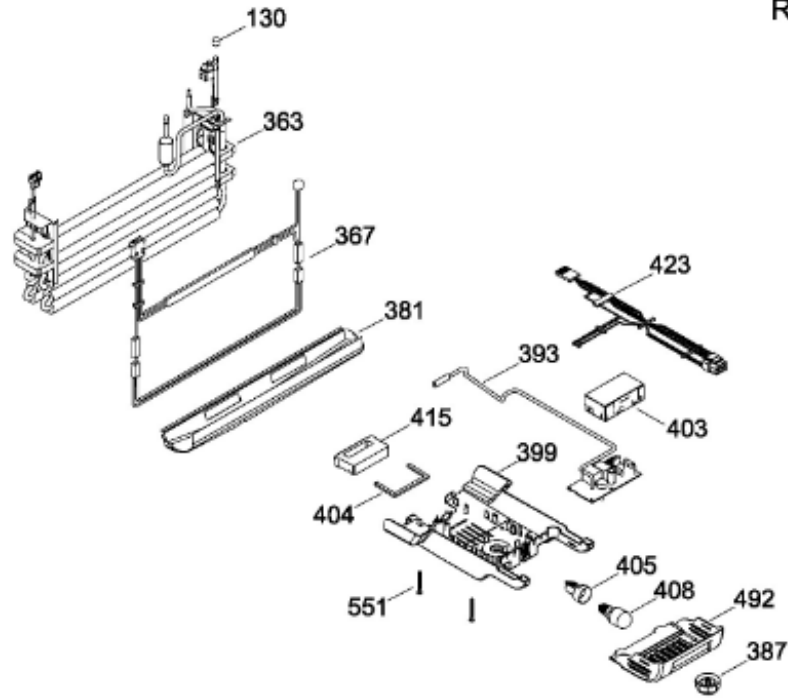

Distribuidor Autorizado

SurteRápido.com

Venta de Refacciones
Electrodomesticas

REFRIGERADOR RMT1951XMXS1

UNIDAD REFRIGERANTE

RMT1951XMXB1
RMT1951XMXS1

Distribuidor Autorizado

SurteRápido.com

Venta de Refacciones
Electrodomesticas

REFRIGERADOR RMT1951XMXS1

Guía	Refacción	Descripción
1	WR01L05806	PUERTA CONGELADOR CURVA (GRIS)
1	WR01L05806	PUERTA CONGELADOR CURVA (GRIS)
4	WR01A01249	PLACA EMBLEMA SIRIUS 360
10	WR01A01197	TAPON BUJE
13	WR01A01217	TOPE PUERTA INTERMEDIO
16	WR01L05580	PUERTA CONSERVADOR CURVA(GRIS)
16	WR01L05580	PUERTA CONSERVADOR CURVA(GRIS)
16	WR01A01913	PTA.FF.ESP.MB.P88.S/D.AGUA(510
16	WR01A02246	KIT DE PUERTAS PLATA 89 RMT1951VMXS
22	WR01L04742	BASE JALADERA
22	WR01L08755	BASE JALADERA
25	WR01L05082	INSERTO JALADERA CONG.
25	WR01L09723	INSERTO JALADERA CONG.
25	WR01L09724	INSERTO JALADERA CONG.
28	WR01A01273	TOPE PUERTA REFRIGERADOR
31	WR01L04812	CHAROLA HUEVOS
31	WR01L04801	CHAROLA HUEVOS
31	WR01L09326	CHAROLA DE HUEVOS TRANSP MABE
32	WR01L04676	ANAQUEL
33	WR01L04687	ANAQUEL
40	WR01L04684	ANAQUEL
52	WR01L02462	BUJE BISAGRA
53	WR01L00340	BUSHING HINGE
58	WR01L04741	BASE JALADERA
58	WR01L08091	BASE JALADERA
61	WR01L05085	INSERTO JALADERA REF.
130	WW01L00913	TAPON PLASTICO
151	WR01L05964	TAPA BISAGRA DISPLAY
167	WR01A01225	TORNILLO NIVELADOR
173	WR01A01275	SOP.BIS.INF.ENS.PERNO REMACHADO
176	WR01L05130	PARRILLA CONG. ENS.
178	WR01F02253	MARCO SOPORTE CAJON CARNES
179	WR01L05128	PARRILLA REFR. ENS.
182	WR01A01201	BOTON
194	WR01L04771	CAJON CARNES