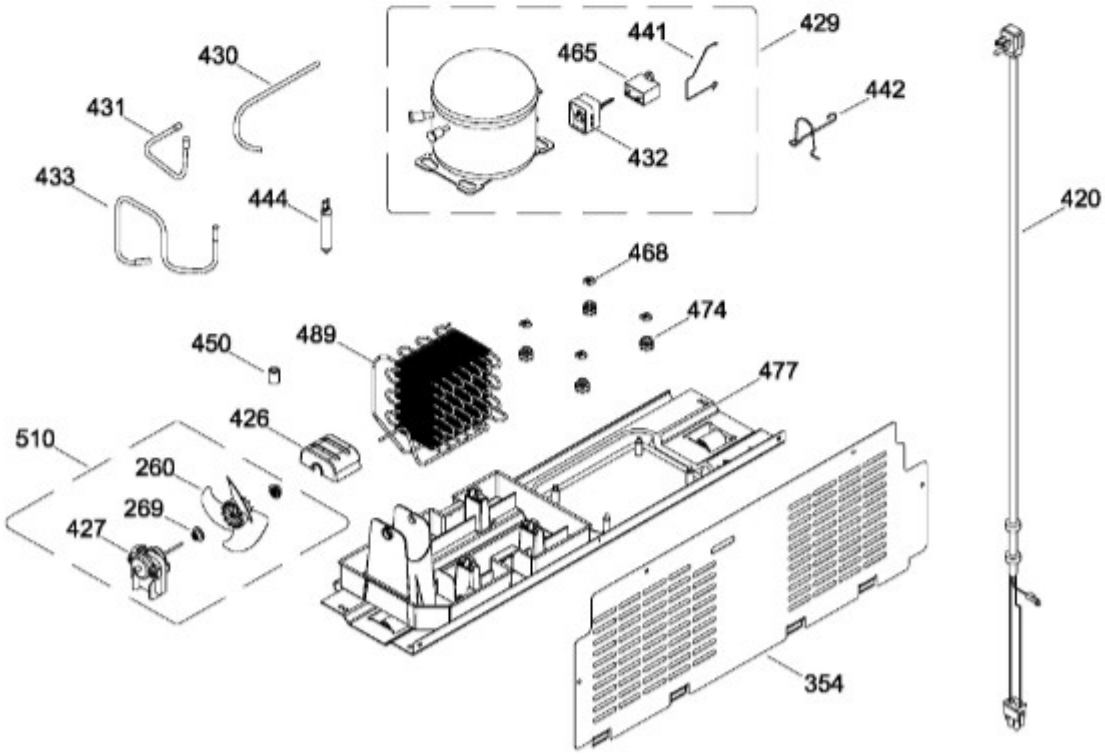

REFRIGERADOR RMT1951YMXCB

PUERTA

RMT1951YMXCB

REFRIGERADOR RMT1951YMXCB

GABINETE

RMT1951YMXCB

REFRIGERADOR RMT1951YMXCB

UNIDAD REFRIGERANTE

RMT1951YMXCB

REFRIGERADOR RMT1951YMXCB

Guía	Refacción	Descripción
1	WR01L08965	PUERTA CONGELADOR CURVA(GRIS)
4	WR01A01249	PLACA EMBLEMA SIRIUS 360
4	WR01A02267	PLACA EMBLEMA SIRIUS 360
10	WR01A01197	TAPON BUJE
13	WR01A01217	TOPE PUERTA INTERMEDIO
16	WR01L09730	PTA.FF.ESP.Y/Z.510.CS.C/D.AGUA
22	WR01L04727	BASE JALADERA
25	WR01L09723	INSERTO LITTLE SWAN S/HS.FZ
28	WR01A01273	TOPE PUERTA REFRIGERADOR
31	WR01L04801	CHAROLA DE HUEVOS TRANSP MABE
31	WR01L09326	CHAROLA DE HUEVOS TRANSP MABE
32	WR01L04676	ANAQUEL
33	WR01L04687	ANAQUEL
40	WR01L04684	ANAQUEL
44	WR01L05892	PUERTA MANTEQUILLERA
52	WR01L02462	BUJE BISAGRA
53	WR01L00340	BUSHING HINGE
58	WR01L04726	BASE JALADERA
61	WR01L09724	INSERTO LITTLE SWAN S/HS.FF
66	WR01L05934	SELLO CUBIERTA TANQUE AGUA
67	WR01F02218	FABRICA HIELOS ENS.
68	WR01F02298	TANQUE AGUA
69	WR01L04894	CUBIERTA TANQUE AGUA
70	WR01F02189	ENS. TANQUE AGUA
71	WR01L06021	TAPA TANQUE AGUA
77	WR01F02131	DUCTO TANQUE
86	WR01L05037	FUNDA TANQUE AGUA
91	WR01L09727	TAPA MCO LITTLE SWAN CON SERIG
92	WR01L09726	MARCO DESPACHADOR NEGRO 30 PREM
93	WR01A01148	RESORTE
94	WR01F02196	ENSAMBLE VALVULA MODIFICADA
95	WR01L09725	ACTUADOR LITTLE SWAN
96	WR01A01154	SEGURO TANQUE AGUA
100	WR01F04173	RECOGEGOTAS LITTLE SWAN PREMIUM
167	WR01A01225	TORNILLO NIVELADOR

REFRIGERADOR RMT1951YMXCB

Guía	Refacción	Descripción
566	WR01A01135	PI6JA 8-18X3/4
567	WR01A01231	TORNILLO TIPO AB(8-18*5/8)
573	WR01L06256	BOTON FABRICA DE HIELOS