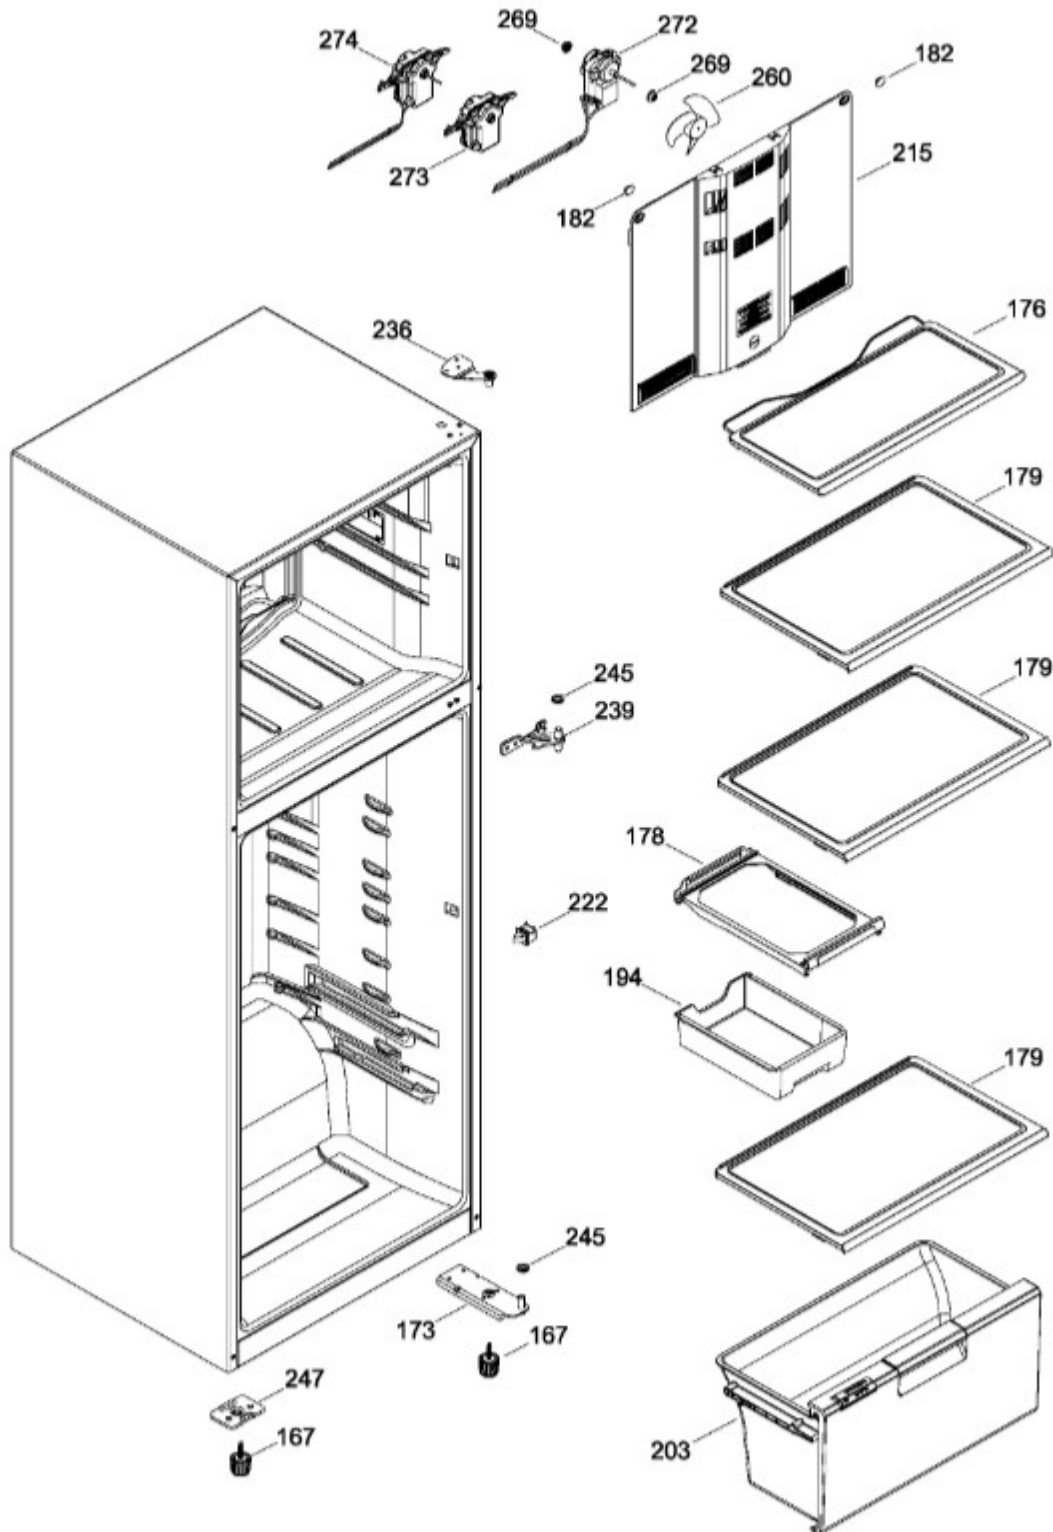

REFRIGERADOR RMT1951YMXCB

PUERTA

RMT1951YMXCB

REFRIGERADOR RMT1951YMXCB

GABINETE

RMT1951YMXCB

REFRIGERADOR RMT1951YMXCB

UNIDAD REFRIGERANTE

RMT1951YMXCB

REFRIGERADOR RMT1951YMXCB

Guía	Refacción	Descripción
1	WR01L08965	PUERTA CONGELADOR CURVA(GRIS)
4	WR01A01249	PLACA EMBLEMA SIRIUS 360
4	WR01A02267	PLACA EMBLEMA SIRIUS 360
10	WR01A01197	TAPON BUJE
13	WR01A01217	TOPE PUERTA INTERMEDIO
16	WR01L09730	PTA.FF.ESP.Y/Z.510.CS.C/D.AGUA
22	WR01L04727	BASE JALADERA
25	WR01L09723	INSERTO LITTLE SWAN S/HS.FZ
28	WR01A01273	TOPE PUERTA REFRIGERADOR
31	WR01L04801	CHAROLA DE HUEVOS TRANSP MABE
31	WR01L09326	CHAROLA DE HUEVOS TRANSP MABE
32	WR01L04676	ANAQUEL
33	WR01L04687	ANAQUEL
40	WR01L04684	ANAQUEL
44	WR01L05892	PUERTA MANTEQUILLERA
52	WR01L02462	BUJE BISAGRA
53	WR01L00340	BUSHING HINGE
58	WR01L04726	BASE JALADERA
61	WR01L09724	INSERTO LITTLE SWAN S/HS.FF
66	WR01L05934	SELLO CUBIERTA TANQUE AGUA
67	WR01F02218	FABRICA HIELOS ENS.
68	WR01F02298	TANQUE AGUA
69	WR01L04894	CUBIERTA TANQUE AGUA
70	WR01F02189	ENS. TANQUE AGUA
71	WR01L06021	TAPA TANQUE AGUA
77	WR01F02131	DUCTO TANQUE
86	WR01L05037	FUNDA TANQUE AGUA
91	WR01L09727	TAPA MCO LITTLE SWAN CON SERIG
92	WR01L09726	MARCO DESPACHADOR NEGRO 30 PREM
93	WR01A01148	RESORTE
94	WR01F02196	ENSAMBLE VALVULA MODIFICADA
95	WR01L09725	ACTUADOR LITTLE SWAN
96	WR01A01154	SEGURO TANQUE AGUA
100	WR01F04173	RECOGEGOTAS LITTLE SWAN PREMIUM
167	WR01A01225	TORNILLO NIVELADOR