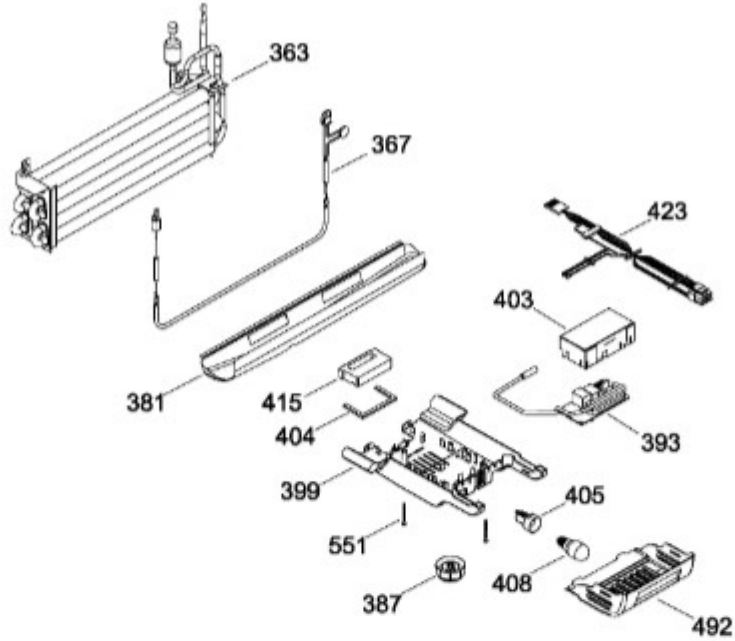

REFRIGERADOR RMT1951YMXCB

PUERTA

RMT1951YMXCB

REFRIGERADOR RMT1951YMXCB

GABINETE

RMT1951YMXCB

REFRIGERADOR RMT1951YMXCB

UNIDAD REFRIGERANTE

RMT1951YMXCB

REFRIGERADOR RMT1951YMXCB

Guía	Refacción	Descripción
1	WR01L08965	PUERTA CONGELADOR CURVA(GRIS)
4	WR01A01249	PLACA EMBLEMA SIRIUS 360
4	WR01A02267	PLACA EMBLEMA SIRIUS 360
10	WR01A01197	TAPON BUJE
13	WR01A01217	TOPE PUERTA INTERMEDIO
16	WR01L09730	PTA.FF.ESP.Y/Z.510.CS.C/D.AGUA
22	WR01L04727	BASE JALADERA
25	WR01L09723	INSERTO LITTLE SWAN S/HS.FZ
28	WR01A01273	TOPE PUERTA REFRIGERADOR
31	WR01L04801	CHAROLA DE HUEVOS TRANSP MABE
31	WR01L09326	CHAROLA DE HUEVOS TRANSP MABE
32	WR01L04676	ANAQUEL
33	WR01L04687	ANAQUEL
40	WR01L04684	ANAQUEL
44	WR01L05892	PUERTA MANTEQUILLERA
52	WR01L02462	BUJE BISAGRA
53	WR01L00340	BUSHING HINGE
58	WR01L04726	BASE JALADERA
61	WR01L09724	INSERTO LITTLE SWAN S/HS.FF
66	WR01L05934	SELLO CUBIERTA TANQUE AGUA
67	WR01F02218	FABRICA HIELOS ENS.
68	WR01F02298	TANQUE AGUA
69	WR01L04894	CUBIERTA TANQUE AGUA
70	WR01F02189	ENS. TANQUE AGUA
71	WR01L06021	TAPA TANQUE AGUA
77	WR01F02131	DUCTO TANQUE
86	WR01L05037	FUNDA TANQUE AGUA
91	WR01L09727	TAPA MCO LITTLE SWAN CON SERIG
92	WR01L09726	MARCO DESPACHADOR NEGRO 30 PREM
93	WR01A01148	RESORTE
94	WR01F02196	ENSAMBLE VALVULA MODIFICADA
95	WR01L09725	ACTUADOR LITTLE SWAN
96	WR01A01154	SEGURO TANQUE AGUA
100	WR01F04173	RECOGEGOTAS LITTLE SWAN PREMIUM
167	WR01A01225	TORNILLO NIVELADOR

REFRIGERADOR RMT1951YMXCB

Guía	Refacción	Descripción
566	WR01A01135	PI6JA 8-18X3/4
567	WR01A01231	TORNILLO TIPO AB(8-18*5/8)
573	WR01L06256	BOTON FABRICA DE HIELOS