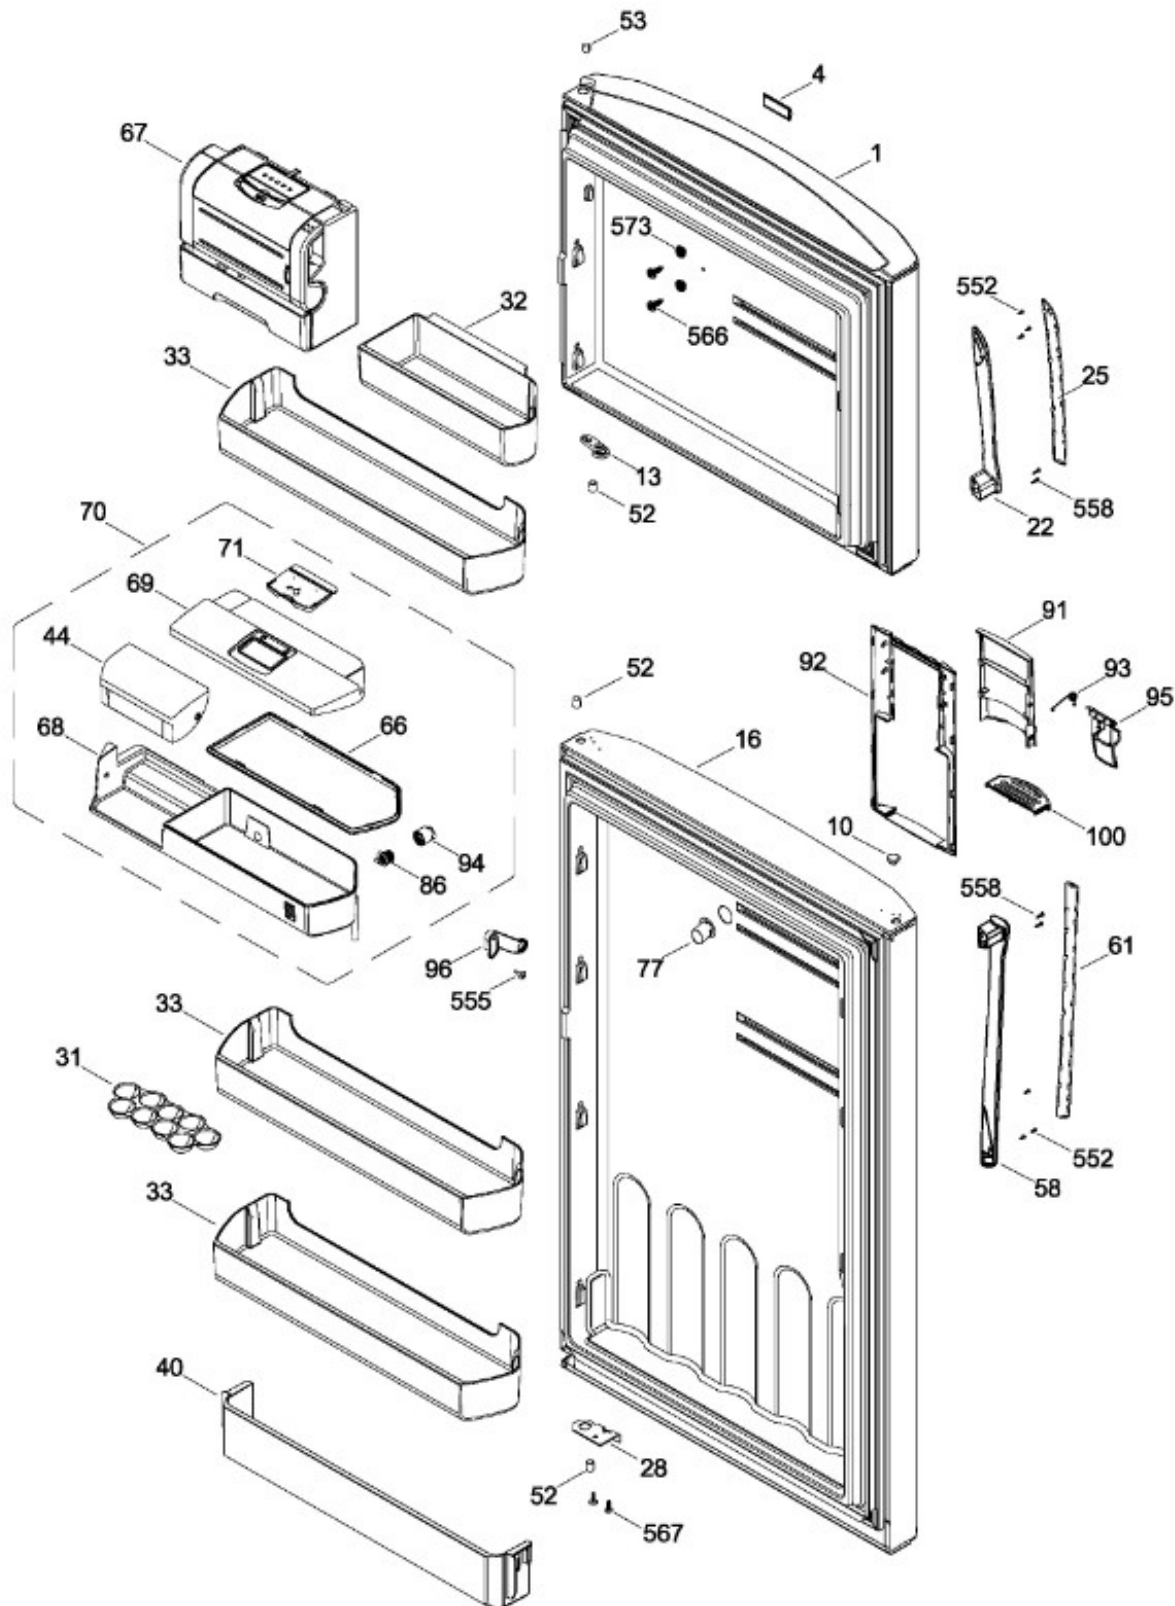

REFRIGERADOR RMT1951YMXCB

PUERTA

RMT1951YMXCB

REFRIGERADOR RMT1951YMXCB

GABINETE

RMT1951YMXCB

REFRIGERADOR RMT1951YMXCB

UNIDAD REFRIGERANTE

RMT1951YMXCB

REFRIGERADOR RMT1951YMXCB

Guía	Refacción	Descripción
1	WR01L08965	PUERTA CONGELADOR CURVA(GRIS)
4	WR01A01249	PLACA EMBLEMA SIRIUS 360
4	WR01A02267	PLACA EMBLEMA SIRIUS 360
10	WR01A01197	TAPON BUJE
13	WR01A01217	TOPE PUERTA INTERMEDIO
16	WR01L09730	PTA.FF.ESP.Y/Z.510.CS.C/D.AGUA
22	WR01L04727	BASE JALADERA
25	WR01L09723	INSERTO LITTLE SWAN S/HS.FZ
28	WR01A01273	TOPE PUERTA REFRIGERADOR
31	WR01L04801	CHAROLA DE HUEVOS TRANSP MABE
31	WR01L09326	CHAROLA DE HUEVOS TRANSP MABE
32	WR01L04676	ANAQUEL
33	WR01L04687	ANAQUEL
40	WR01L04684	ANAQUEL
44	WR01L05892	PUERTA MANTEQUILLERA
52	WR01L02462	BUJE BISAGRA
53	WR01L00340	BUSHING HINGE
58	WR01L04726	BASE JALADERA
61	WR01L09724	INSERTO LITTLE SWAN S/HS.FF
66	WR01L05934	SELLO CUBIERTA TANQUE AGUA
67	WR01F02218	FABRICA HIELOS ENS.
68	WR01F02298	TANQUE AGUA
69	WR01L04894	CUBIERTA TANQUE AGUA
70	WR01F02189	ENS. TANQUE AGUA
71	WR01L06021	TAPA TANQUE AGUA
77	WR01F02131	DUCTO TANQUE
86	WR01L05037	FUNDA TANQUE AGUA
91	WR01L09727	TAPA MCO LITTLE SWAN CON SERIG
92	WR01L09726	MARCO DESPACHADOR NEGRO 30 PREM
93	WR01A01148	RESORTE
94	WR01F02196	ENSAMBLE VALVULA MODIFICADA
95	WR01L09725	ACTUADOR LITTLE SWAN
96	WR01A01154	SEGURO TANQUE AGUA
100	WR01F04173	RECOGEGOTAS LITTLE SWAN PREMIUM
167	WR01A01225	TORNILLO NIVELADOR