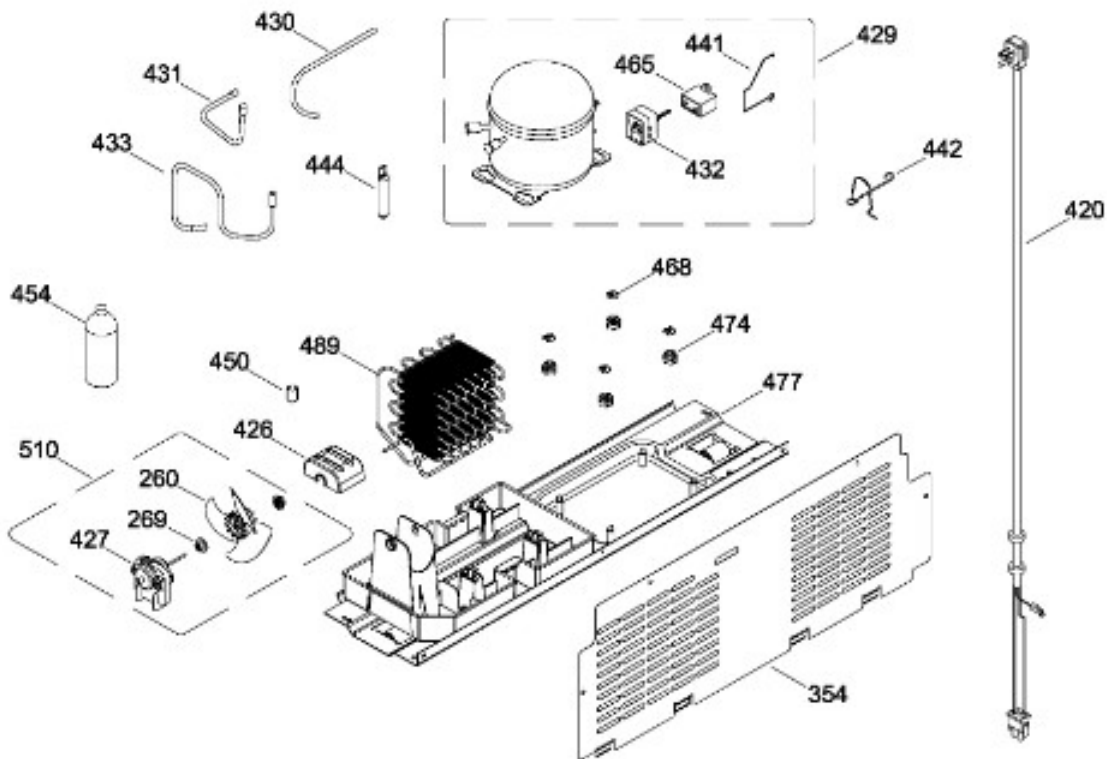

REFRIGERADOR RMT1951YMXCC

PUERTA

RMT1951YMXCC

REFRIGERADOR RMT1951YMXCC

GABINETE

RMT1951YMXCC

REFRIGERADOR RMT1951YMXCC

UNIDAD REFRIGERANTE

RMT1951YMXCC

REFRIGERADOR RMT1951YMXCC

Guía	Refacción	Descripción
1	WR01A02078	KIT FZ&FF DOOR PET METAL
1	WR01A02247	KIT FZ&FF DOOR PET METAL
4	WR01A01249	PLACA EMBLEMA SIRIUS 360
4	WR01A02267	PLACA EMBLEMA SIRIUS 360
10	WR01A01197	TAPON BUJE
13	WR01A01217	TOPE PUERTA INTERMEDIO
22	WR01L04727	BASE JALADERA
25	WR01L09723	INSERTO LITTLE SWAN S/HS.FZ
28	WR01A01273	TOPE PUERTA REFRIGERADOR
31	WR01L04801	CHAROLA DE HUEVOS TRANSP MABE
31	WR01L09326	CHAROLA DE HUEVOS TRANSP MABE
32	WR01L04676	ANAQUEL
33	WR01L04687	ANAQUEL
40	WR01L04684	ANAQUEL
44	WR01L05892	PUERTA MANTEQUILLERA
52	WR01L02462	BUJE BISAGRA
53	WR01L00340	BUSHING HINGE
58	WR01L04726	BASE JALADERA
61	WR01L09724	INSERTO LITTLE SWAN S/HS.FF
66	WR01L05934	SELLO CUBIERTA TANQUE AGUA
67	WR01F02218	FABRICA HIELOS ENS.
68	WR01F02298	TANQUE AGUA
69	WR01L04894	CUBIERTA TANQUE AGUA
70	WR01F02189	ENS. TANQUE AGUA
71	WR01L06021	TAPA TANQUE AGUA
77	WR01F02131	DUCTO TANQUE
86	WR01L05037	FUNDA TANQUE AGUA
91	WR01L09727	TAPA MCO LITTLE SWAN CON SERIG
92	WR01L09726	MARCO DESPACHADOR NEGRO 30 PREM
93	WR01A01148	RESORTE
94	WR01F02196	ENSAMBLE VALVULA MODIFICADA
95	WR01L09725	ACTUADOR LITTLE SWAN
96	WR01A01154	SEGURO TANQUE AGUA
100	WR01F04173	RECOGEGOTAS LITTLE SWAN PREMIUM
167	WR01A01225	TORNILLO NIVELADOR

REFRIGERADOR RMT1951YMXCC

Guía	Refacción	Descripción
555	WR01A00681	SCR 8-18 AB IHW
558	WR01A01769	TORNILLO C/PHILL.8-32X19.00MM.
566	WR01A01135	PI6JA 8-18X3/4
567	WR01A01231	TORNILLO TIPO AB(8-18*5/8)
573	WR01L06256	BOTON FABRICA DE HIELOS