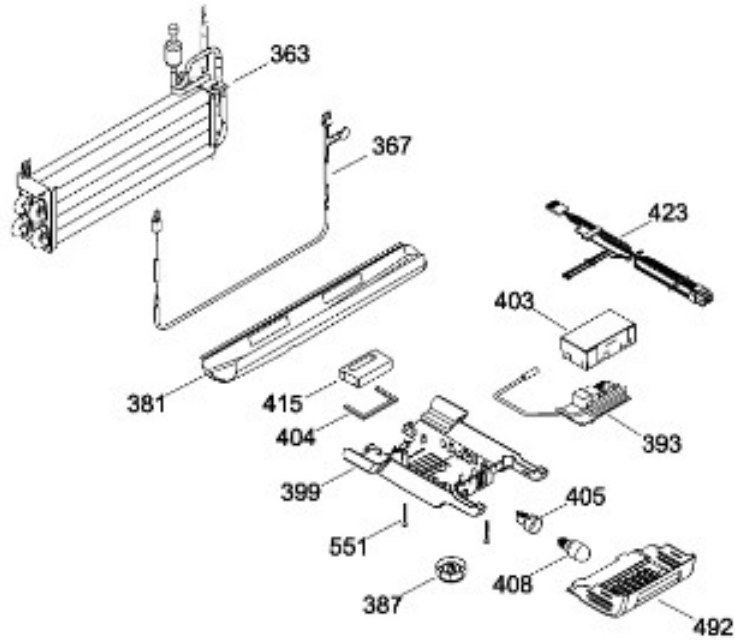

REFRIGERADOR RMT1951YMXCC

PUERTA

RMT1951YMXCC

REFRIGERADOR RMT1951YMXCC

GABINETE

RMT1951YMXCC

REFRIGERADOR RMT1951YMXCC

UNIDAD REFRIGERANTE

RMT1951YMXCC

REFRIGERADOR RMT1951YMXCC

Guía	Refacción	Descripción
1	WR01A02078	KIT FZ&FF DOOR PET METAL
1	WR01A02247	KIT FZ&FF DOOR PET METAL
4	WR01A01249	PLACA EMBLEMA SIRIUS 360
4	WR01A02267	PLACA EMBLEMA SIRIUS 360
10	WR01A01197	TAPON BUJE
13	WR01A01217	TOPE PUERTA INTERMEDIO
22	WR01L04727	BASE JALADERA
25	WR01L09723	INSERTO LITTLE SWAN S/HS.FZ
28	WR01A01273	TOPE PUERTA REFRIGERADOR
31	WR01L04801	CHAROLA DE HUEVOS TRANSP MABE
31	WR01L09326	CHAROLA DE HUEVOS TRANSP MABE
32	WR01L04676	ANAQUEL
33	WR01L04687	ANAQUEL
40	WR01L04684	ANAQUEL
44	WR01L05892	PUERTA MANTEQUILLERA
52	WR01L02462	BUJE BISAGRA
53	WR01L00340	BUSHING HINGE
58	WR01L04726	BASE JALADERA
61	WR01L09724	INSERTO LITTLE SWAN S/HS.FF
66	WR01L05934	SELLO CUBIERTA TANQUE AGUA
67	WR01F02218	FABRICA HIELOS ENS.
68	WR01F02298	TANQUE AGUA
69	WR01L04894	CUBIERTA TANQUE AGUA
70	WR01F02189	ENS. TANQUE AGUA
71	WR01L06021	TAPA TANQUE AGUA
77	WR01F02131	DUCTO TANQUE
86	WR01L05037	FUNDA TANQUE AGUA
91	WR01L09727	TAPA MCO LITTLE SWAN CON SERIG
92	WR01L09726	MARCO DESPACHADOR NEGRO 30 PREM
93	WR01A01148	RESORTE
94	WR01F02196	ENSAMBLE VALVULA MODIFICADA
95	WR01L09725	ACTUADOR LITTLE SWAN
96	WR01A01154	SEGURO TANQUE AGUA
100	WR01F04173	RECOGEGOTAS LITTLE SWAN PREMIUM
167	WR01A01225	TORNILLO NIVELADOR

REFRIGERADOR RMT1951YMXCC

Guía	Refacción	Descripción
555	WR01A00681	SCR 8-18 AB IHW
558	WR01A01769	TORNILLO C/PHILL.8-32X19.00MM.
566	WR01A01135	PI6JA 8-18X3/4
567	WR01A01231	TORNILLO TIPO AB(8-18*5/8)
573	WR01L06256	BOTON FABRICA DE HIELOS