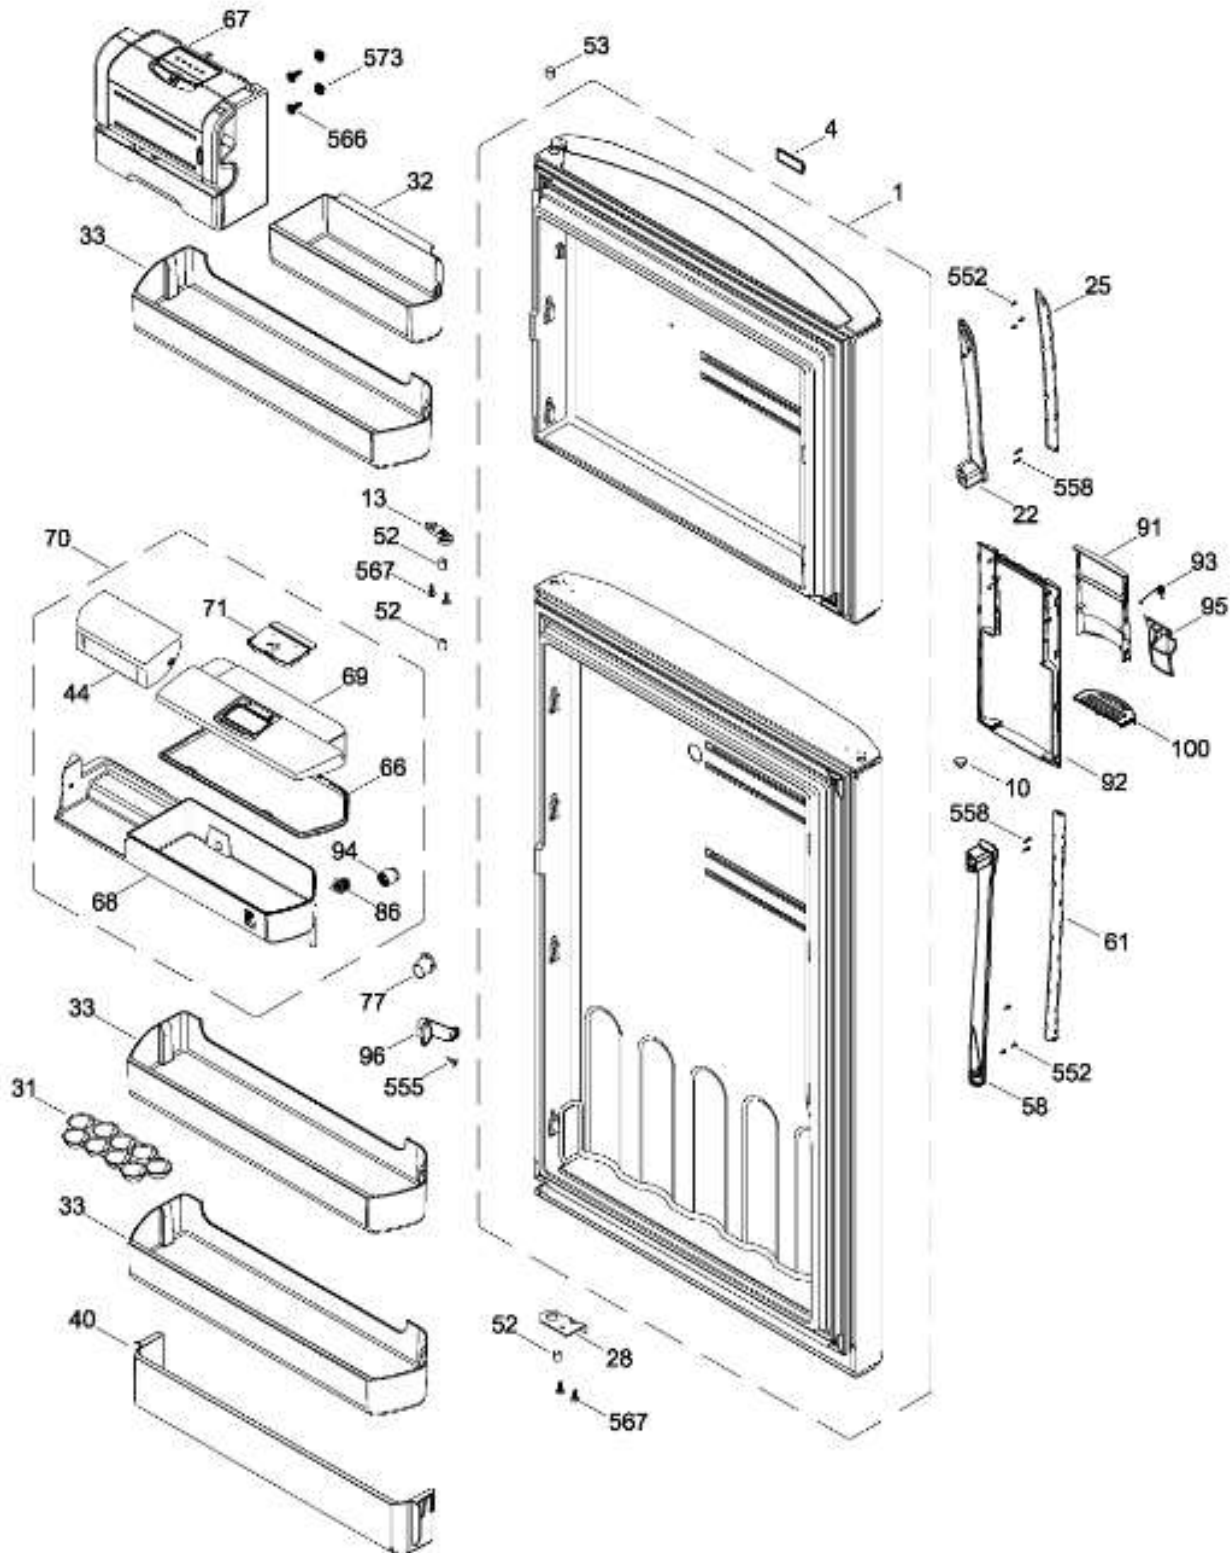

REFRIGERADOR RMT1951YMXCC

PUERTA

RMT1951YMXCC

REFRIGERADOR RMT1951YMXCC

GABINETE

RMT1951YMXCC

REFRIGERADOR RMT1951YMXCC

UNIDAD REFRIGERANTE

RMT1951YMXCC

REFRIGERADOR RMT1951YMXCC

Guía	Refacción	Descripción
1	WR01A02078	KIT FZ&FF DOOR PET METAL
1	WR01A02247	KIT FZ&FF DOOR PET METAL
4	WR01A01249	PLACA EMBLEMA SIRIUS 360
4	WR01A02267	PLACA EMBLEMA SIRIUS 360
10	WR01A01197	TAPON BUJE
13	WR01A01217	TOPE PUERTA INTERMEDIO
22	WR01L04727	BASE JALADERA
25	WR01L09723	INSERTO LITTLE SWAN S/HS.FZ
28	WR01A01273	TOPE PUERTA REFRIGERADOR
31	WR01L04801	CHAROLA DE HUEVOS TRANSP MABE
31	WR01L09326	CHAROLA DE HUEVOS TRANSP MABE
32	WR01L04676	ANAQUEL
33	WR01L04687	ANAQUEL
40	WR01L04684	ANAQUEL
44	WR01L05892	PUERTA MANTEQUILLERA
52	WR01L02462	BUJE BISAGRA
53	WR01L00340	BUSHING HINGE
58	WR01L04726	BASE JALADERA
61	WR01L09724	INSERTO LITTLE SWAN S/HS.FF
66	WR01L05934	SELLO CUBIERTA TANQUE AGUA
67	WR01F02218	FABRICA HIELOS ENS.
68	WR01F02298	TANQUE AGUA
69	WR01L04894	CUBIERTA TANQUE AGUA
70	WR01F02189	ENS. TANQUE AGUA
71	WR01L06021	TAPA TANQUE AGUA
77	WR01F02131	DUCTO TANQUE
86	WR01L05037	FUNDA TANQUE AGUA
91	WR01L09727	TAPA MCO LITTLE SWAN CON SERIG
92	WR01L09726	MARCO DESPACHADOR NEGRO 30 PREM
93	WR01A01148	RESORTE
94	WR01F02196	ENSAMBLE VALVULA MODIFICADA
95	WR01L09725	ACTUADOR LITTLE SWAN
96	WR01A01154	SEGURO TANQUE AGUA
100	WR01F04173	RECOGEGOTAS LITTLE SWAN PREMIUM
167	WR01A01225	TORNILLO NIVELADOR