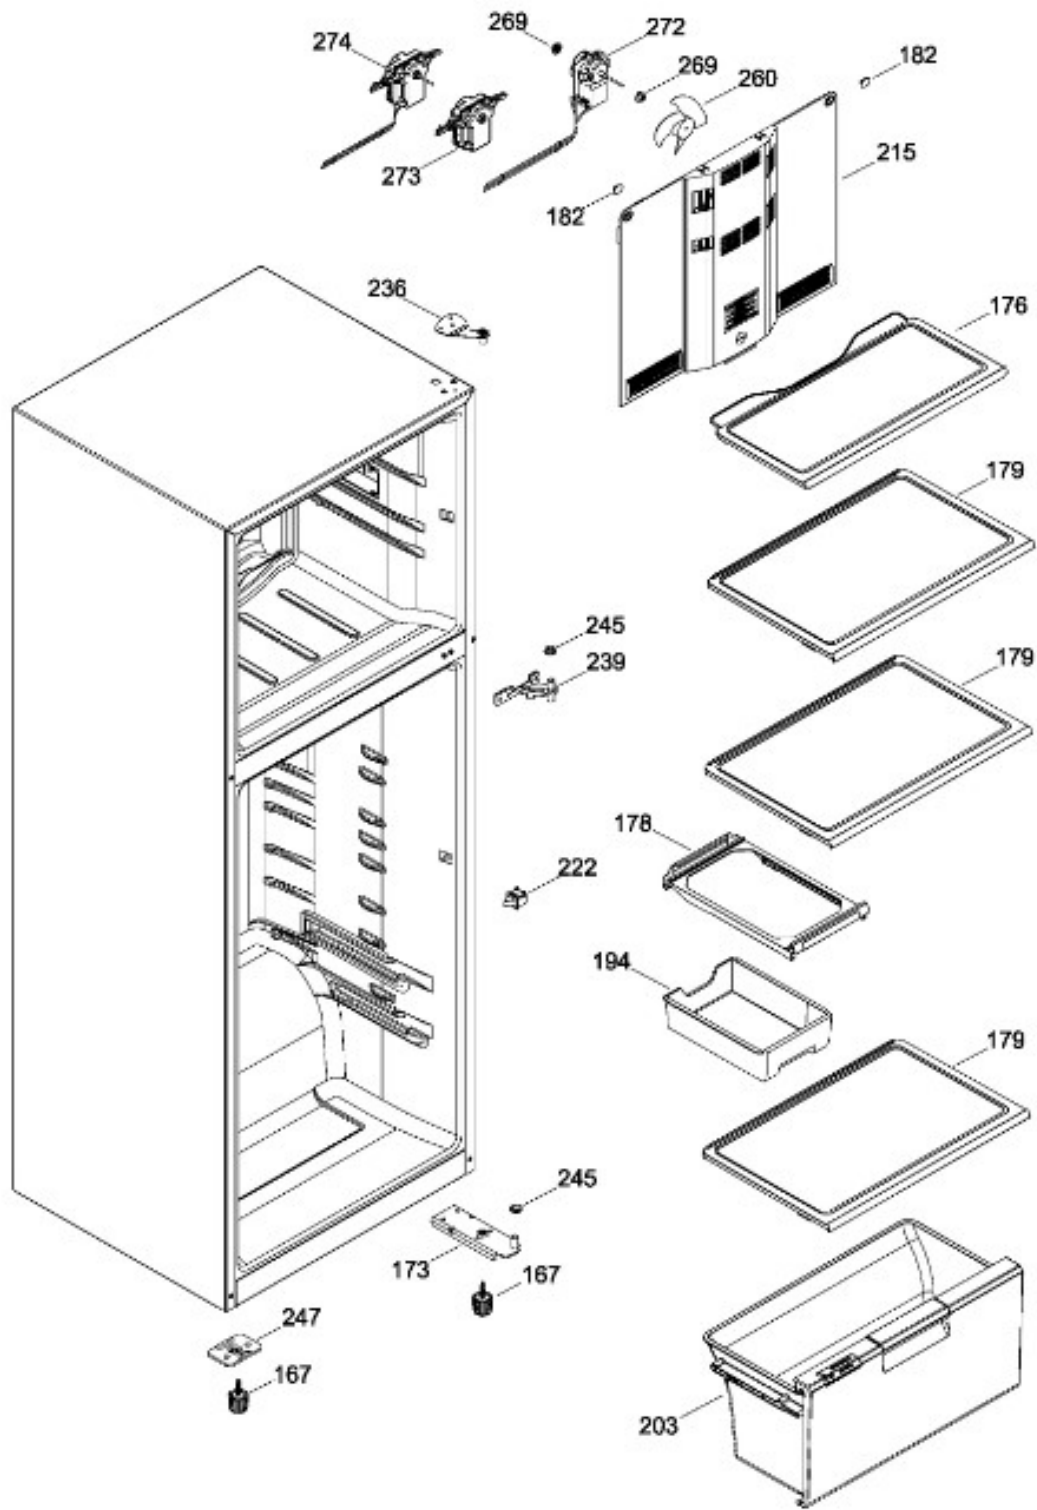

REFRIGERADOR RMT1951YMXCC

PUERTA

RMT1951YMXCC

REFRIGERADOR RMT1951YMXCC

GABINETE

RMT1951YMXCC

REFRIGERADOR RMT1951YMXCC

UNIDAD REFRIGERANTE

RMT1951YMXCC

REFRIGERADOR RMT1951YMXCC

Guía	Refacción	Descripción
1	WR01A02078	KIT FZ&FF DOOR PET METAL
1	WR01A02247	KIT FZ&FF DOOR PET METAL
4	WR01A01249	PLACA EMBLEMA SIRIUS 360
4	WR01A02267	PLACA EMBLEMA SIRIUS 360
10	WR01A01197	TAPON BUJE
13	WR01A01217	TOPE PUERTA INTERMEDIO
22	WR01L04727	BASE JALADERA
25	WR01L09723	INSERTO LITTLE SWAN S/HS.FZ
28	WR01A01273	TOPE PUERTA REFRIGERADOR
31	WR01L04801	CHAROLA DE HUEVOS TRANSP MABE
31	WR01L09326	CHAROLA DE HUEVOS TRANSP MABE
32	WR01L04676	ANAQUEL
33	WR01L04687	ANAQUEL
40	WR01L04684	ANAQUEL
44	WR01L05892	PUERTA MANTEQUILLERA
52	WR01L02462	BUJE BISAGRA
53	WR01L00340	BUSHING HINGE
58	WR01L04726	BASE JALADERA
61	WR01L09724	INSERTO LITTLE SWAN S/HS.FF
66	WR01L05934	SELLO CUBIERTA TANQUE AGUA
67	WR01F02218	FABRICA HIELOS ENS.
68	WR01F02298	TANQUE AGUA
69	WR01L04894	CUBIERTA TANQUE AGUA
70	WR01F02189	ENS. TANQUE AGUA
71	WR01L06021	TAPA TANQUE AGUA
77	WR01F02131	DUCTO TANQUE
86	WR01L05037	FUNDA TANQUE AGUA
91	WR01L09727	TAPA MCO LITTLE SWAN CON SERIG
92	WR01L09726	MARCO DESPACHADOR NEGRO 30 PREM
93	WR01A01148	RESORTE
94	WR01F02196	ENSAMBLE VALVULA MODIFICADA
95	WR01L09725	ACTUADOR LITTLE SWAN
96	WR01A01154	SEGURO TANQUE AGUA
100	WR01F04173	RECOGEGOTAS LITTLE SWAN PREMIUM
167	WR01A01225	TORNILLO NIVELADOR