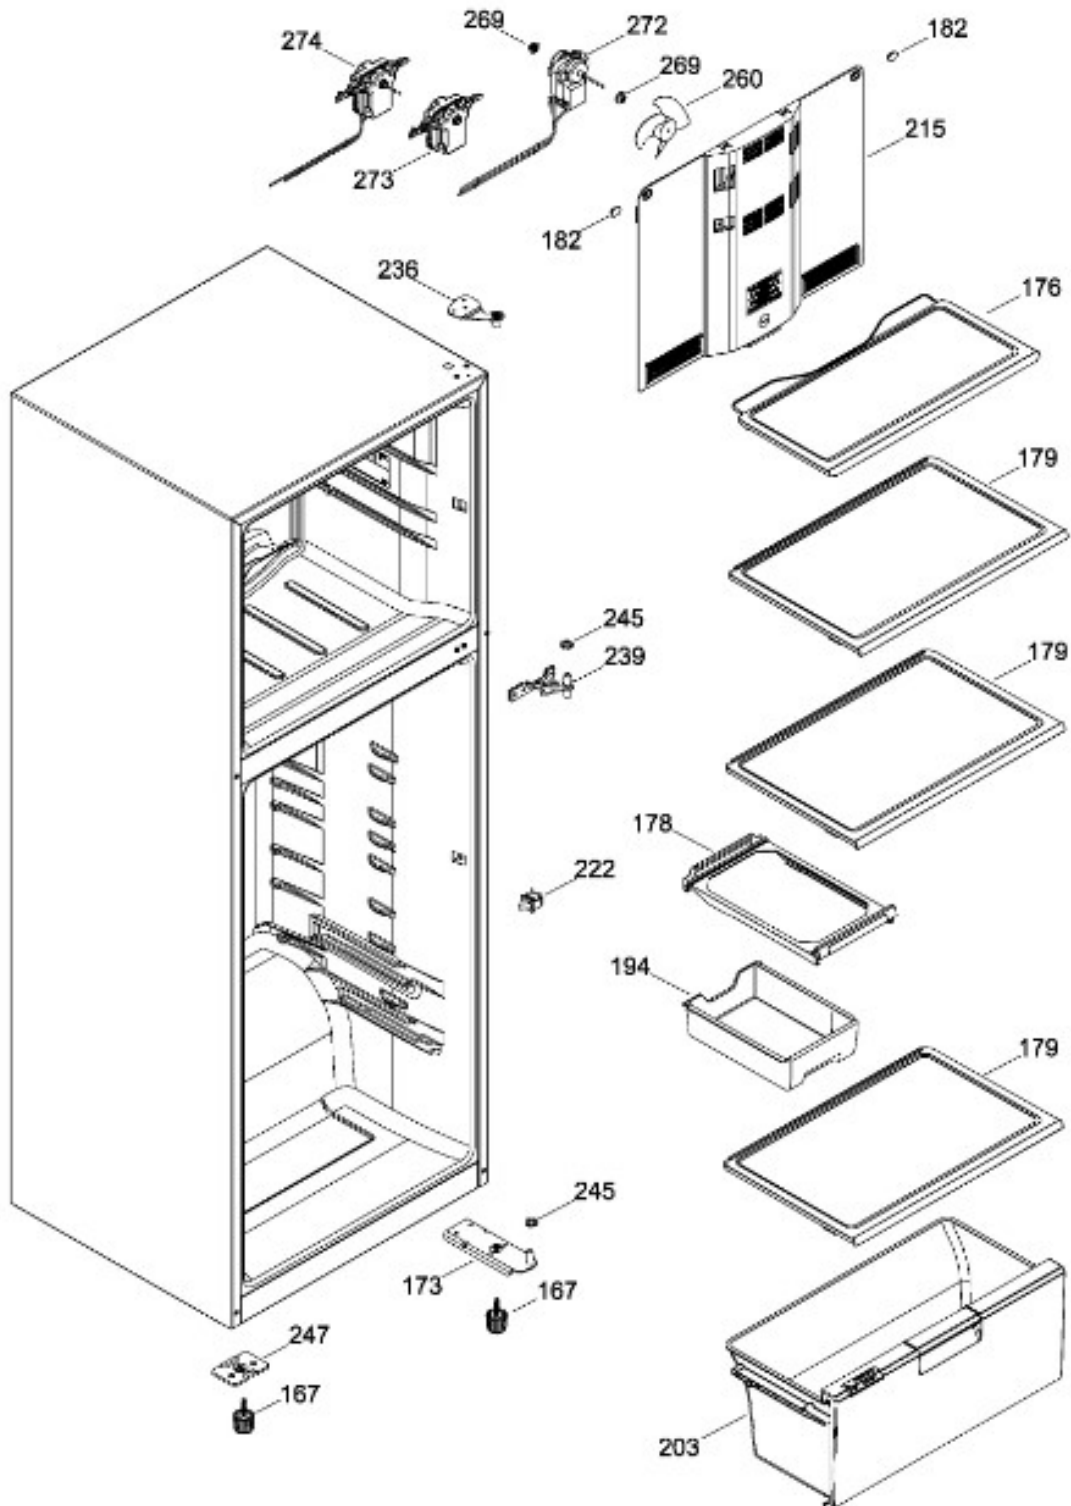

REFRIGERADOR RMT1951YMXCE

PUERTA

RMT1951YMXCE

REFRIGERADOR RMT1951YMXCE

GABINETE

RMT1951YMXCE

REFRIGERADOR RMT1951YMXCE

UNIDAD REFRIGERANTE

RMT1951YMXCE

REFRIGERADOR RMT1951YMXCE

Guía	Refacción	Descripción
1	WR01L11976	PUERTA ESPUMADA FZ 510Y SD20
4	WR01A01249	PLACA EMBLEMA SIRIUS 360
4	WR01A02267	PLACA EMBLEMA SIRIUS 360
10	WR03F04806	TAPÓN BUJE DORIAN GRAY
13	WR01A01217	TOPE PUERTA INTERMEDIO
16	WR01L11977	PUERTA ESPUMADA FF 510Y SD20
22	WR01L04727	BASE JALADERA
25	WR01L09723	INSERTO LITTLE SWAN S/HS.FZ
28	WR01A01273	TOPE PUERTA REFRIGERADOR
31	WR01L04801	CHAROLA DE HUEVOS TRANSP MABE
31	WR01L09326	CHAROLA DE HUEVOS TRANSP MABE
32	WR01L04676	ANAQUEL
33	WR01L04687	ANAQUEL
40	WR01L04684	ANAQUEL
44	WR01L05892	PUERTA MANTEQUILLERA
52	WR01L02462	BUJE BISAGRA
53	WR01L00340	BUSHING HINGE
58	WR01L04726	BASE JALADERA
61	WR01L09724	INSERTO LITTLE SWAN S/HS.FF
66	WR01L05934	SELLO CUBIERTA TANQUE AGUA
67	WR01F02218	FABRICA HIELOS ENS.
68	WR01F02298	TANQUE AGUA
69	WR01L04894	CUBIERTA TANQUE AGUA
70	WR01F02189	ENS. TANQUE AGUA
71	WR01L06021	TAPA TANQUE AGUA
77	WR01F02131	DUCTO TANQUE
86	WR01L05037	FUNDA TANQUE AGUA
91	WR01L09727	TAPA MCO LITTLE SWAN CON SERIG
92	WR01L09726	MARCO DESPACHADOR NEGRO 30 PREM
93	WR01A01148	RESORTE
94	WR01F02196	ENSAMBLE VALVULA MODIFICADA
95	WR01L09725	ACTUADOR LITTLE SWAN
96	WR01A01154	SEGURO TANQUE AGUA
100	WR01F04173	RECOGEGOTAS LITTLE SWAN PREMIUM
167	WR01A01225	TORNILLO NIVELADOR