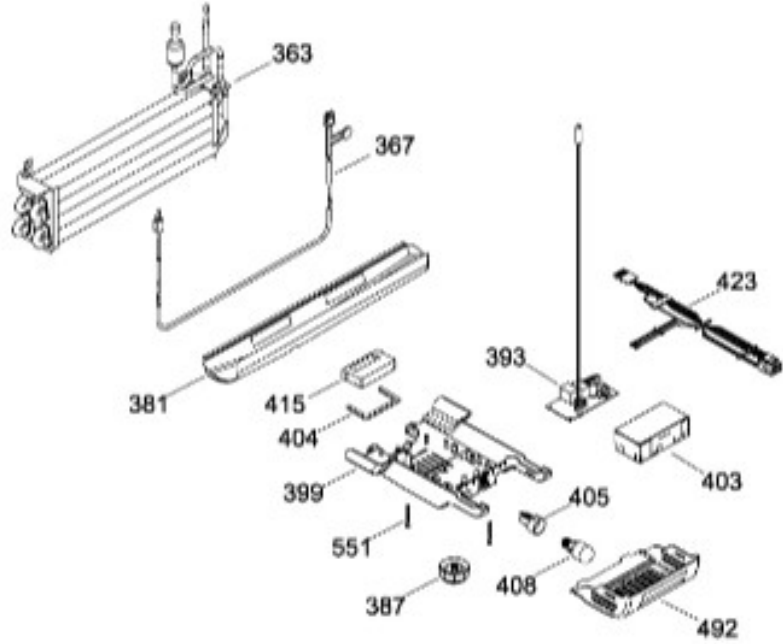

REFRIGERADOR RMT1951YMXCE

PUERTA

RMT1951YMXCE

REFRIGERADOR RMT1951YMXCE

GABINETE

RMT1951YMXCE

REFRIGERADOR RMT1951YMXCE

UNIDAD REFRIGERANTE

RMT1951YMXCE

REFRIGERADOR RMT1951YMXCE

Guía	Refacción	Descripción
1	WR01L11976	PUERTA ESPUMADA FZ 510Y SD20
4	WR01A01249	PLACA EMBLEMA SIRIUS 360
4	WR01A02267	PLACA EMBLEMA SIRIUS 360
10	WR03F04806	TAPÓN BUJE DORIAN GRAY
13	WR01A01217	TOPE PUERTA INTERMEDIO
16	WR01L11977	PUERTA ESPUMADA FF 510Y SD20
22	WR01L04727	BASE JALADERA
25	WR01L09723	INSERTO LITTLE SWAN S/HS.FZ
28	WR01A01273	TOPE PUERTA REFRIGERADOR
31	WR01L04801	CHAROLA DE HUEVOS TRANSP MABE
31	WR01L09326	CHAROLA DE HUEVOS TRANSP MABE
32	WR01L04676	ANAQUEL
33	WR01L04687	ANAQUEL
40	WR01L04684	ANAQUEL
44	WR01L05892	PUERTA MANTEQUILLERA
52	WR01L02462	BUJE BISAGRA
53	WR01L00340	BUSHING HINGE
58	WR01L04726	BASE JALADERA
61	WR01L09724	INSERTO LITTLE SWAN S/HS.FF
66	WR01L05934	SELLO CUBIERTA TANQUE AGUA
67	WR01F02218	FABRICA HIELOS ENS.
68	WR01F02298	TANQUE AGUA
69	WR01L04894	CUBIERTA TANQUE AGUA
70	WR01F02189	ENS. TANQUE AGUA
71	WR01L06021	TAPA TANQUE AGUA
77	WR01F02131	DUCTO TANQUE
86	WR01L05037	FUNDA TANQUE AGUA
91	WR01L09727	TAPA MCO LITTLE SWAN CON SERIG
92	WR01L09726	MARCO DESPACHADOR NEGRO 30 PREM
93	WR01A01148	RESORTE
94	WR01F02196	ENSAMBLE VALVULA MODIFICADA
95	WR01L09725	ACTUADOR LITTLE SWAN
96	WR01A01154	SEGURO TANQUE AGUA
100	WR01F04173	RECOGEGOTAS LITTLE SWAN PREMIUM
167	WR01A01225	TORNILLO NIVELADOR

REFRIGERADOR RMT1951YMXCE

Guía	Refacción	Descripción
567	WR01A01231	TORNILLO TIPO AB(8-18*5/8)
573	WR01L06256	BOTON FABRICA DE HIELOS