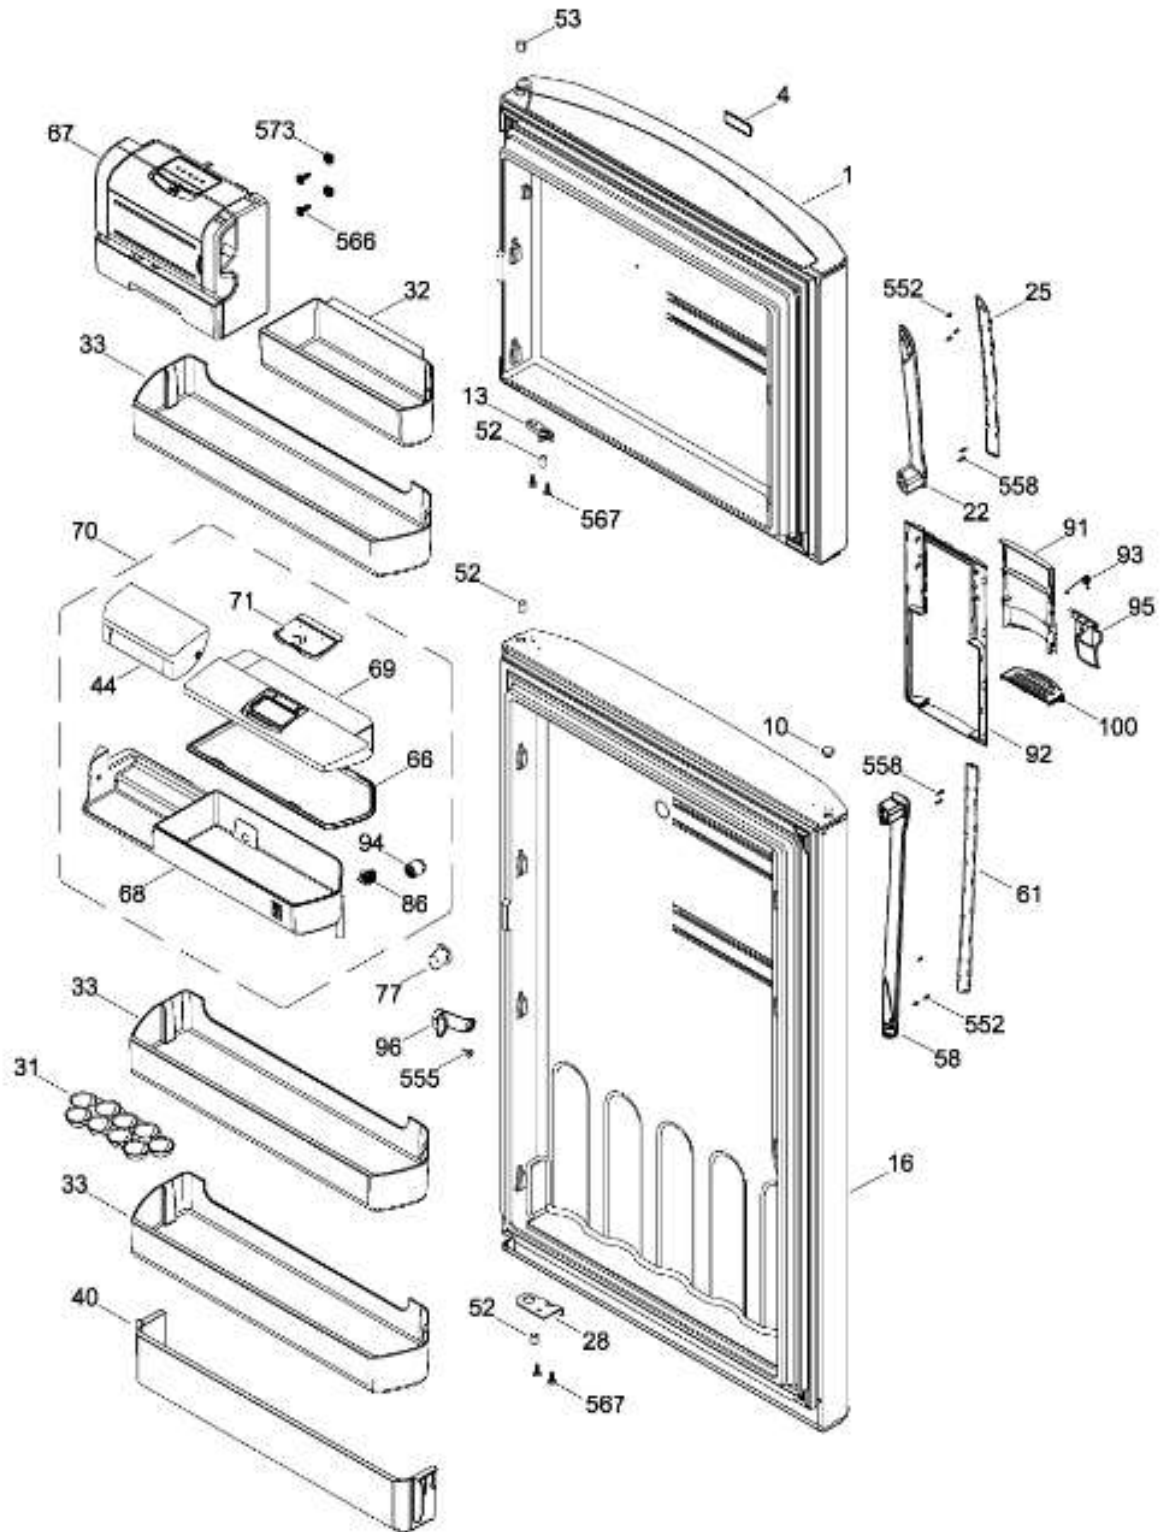

REFRIGERADOR RMT1951YMXCE

PUERTA

RMT1951YMXCE

REFRIGERADOR RMT1951YMXCE

GABINETE

RMT1951YMXCE

REFRIGERADOR RMT1951YMXCE

UNIDAD REFRIGERANTE

RMT1951YMXCE

REFRIGERADOR RMT1951YMXCE

Guía	Refacción	Descripción
1	WR01L11976	PUERTA ESPUMADA FZ 510Y SD20
4	WR01A01249	PLACA EMBLEMA SIRIUS 360
4	WR01A02267	PLACA EMBLEMA SIRIUS 360
10	WR03F04806	TAPÓN BUJE DORIAN GRAY
13	WR01A01217	TOPE PUERTA INTERMEDIO
16	WR01L11977	PUERTA ESPUMADA FF 510Y SD20
22	WR01L04727	BASE JALADERA
25	WR01L09723	INSERTO LITTLE SWAN S/HS.FZ
28	WR01A01273	TOPE PUERTA REFRIGERADOR
31	WR01L04801	CHAROLA DE HUEVOS TRANSP MABE
31	WR01L09326	CHAROLA DE HUEVOS TRANSP MABE
32	WR01L04676	ANAQUEL
33	WR01L04687	ANAQUEL
40	WR01L04684	ANAQUEL
44	WR01L05892	PUERTA MANTEQUILLERA
52	WR01L02462	BUJE BISAGRA
53	WR01L00340	BUSHING HINGE
58	WR01L04726	BASE JALADERA
61	WR01L09724	INSERTO LITTLE SWAN S/HS.FF
66	WR01L05934	SELLO CUBIERTA TANQUE AGUA
67	WR01F02218	FABRICA HIELOS ENS.
68	WR01F02298	TANQUE AGUA
69	WR01L04894	CUBIERTA TANQUE AGUA
70	WR01F02189	ENS. TANQUE AGUA
71	WR01L06021	TAPA TANQUE AGUA
77	WR01F02131	DUCTO TANQUE
86	WR01L05037	FUNDA TANQUE AGUA
91	WR01L09727	TAPA MCO LITTLE SWAN CON SERIG
92	WR01L09726	MARCO DESPACHADOR NEGRO 30 PREM
93	WR01A01148	RESORTE
94	WR01F02196	ENSAMBLE VALVULA MODIFICADA
95	WR01L09725	ACTUADOR LITTLE SWAN
96	WR01A01154	SEGURO TANQUE AGUA
100	WR01F04173	RECOGEGOTAS LITTLE SWAN PREMIUM
167	WR01A01225	TORNILLO NIVELADOR