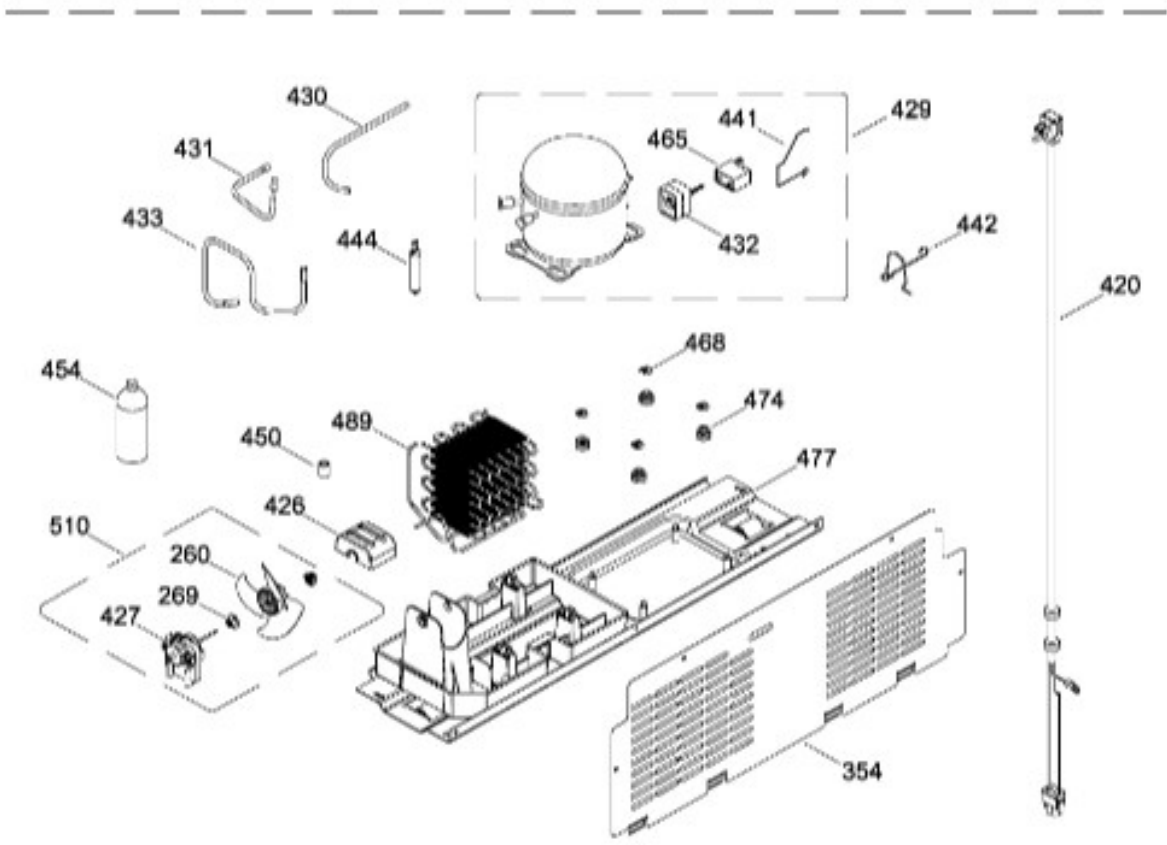

REFRIGERADOR RMT1951YMXCE

PUERTA

RMT1951YMXCE

REFRIGERADOR RMT1951YMXCE

GABINETE

RMT1951YMXCE

REFRIGERADOR RMT1951YMXCE

UNIDAD REFRIGERANTE

RMT1951YMXCE

REFRIGERADOR RMT1951YMXCE

Guía	Refacción	Descripción
1	WR01L11976	PUERTA ESPUMADA FZ 510Y SD20
4	WR01A01249	PLACA EMBLEMA SIRIUS 360
4	WR01A02267	PLACA EMBLEMA SIRIUS 360
10	WR03F04806	TAPÓN BUJE DORIAN GRAY
13	WR01A01217	TOPE PUERTA INTERMEDIO
16	WR01L11977	PUERTA ESPUMADA FF 510Y SD20
22	WR01L04727	BASE JALADERA
25	WR01L09723	INSERTO LITTLE SWAN S/HS.FZ
28	WR01A01273	TOPE PUERTA REFRIGERADOR
31	WR01L04801	CHAROLA DE HUEVOS TRANSP MABE
31	WR01L09326	CHAROLA DE HUEVOS TRANSP MABE
32	WR01L04676	ANAQUEL
33	WR01L04687	ANAQUEL
40	WR01L04684	ANAQUEL
44	WR01L05892	PUERTA MANTEQUILLERA
52	WR01L02462	BUJE BISAGRA
53	WR01L00340	BUSHING HINGE
58	WR01L04726	BASE JALADERA
61	WR01L09724	INSERTO LITTLE SWAN S/HS.FF
66	WR01L05934	SELLO CUBIERTA TANQUE AGUA
67	WR01F02218	FABRICA HIELOS ENS.
68	WR01F02298	TANQUE AGUA
69	WR01L04894	CUBIERTA TANQUE AGUA
70	WR01F02189	ENS. TANQUE AGUA
71	WR01L06021	TAPA TANQUE AGUA
77	WR01F02131	DUCTO TANQUE
86	WR01L05037	FUNDA TANQUE AGUA
91	WR01L09727	TAPA MCO LITTLE SWAN CON SERIG
92	WR01L09726	MARCO DESPACHADOR NEGRO 30 PREM
93	WR01A01148	RESORTE
94	WR01F02196	ENSAMBLE VALVULA MODIFICADA
95	WR01L09725	ACTUADOR LITTLE SWAN
96	WR01A01154	SEGURO TANQUE AGUA
100	WR01F04173	RECOGEGOTAS LITTLE SWAN PREMIUM
167	WR01A01225	TORNILLO NIVELADOR