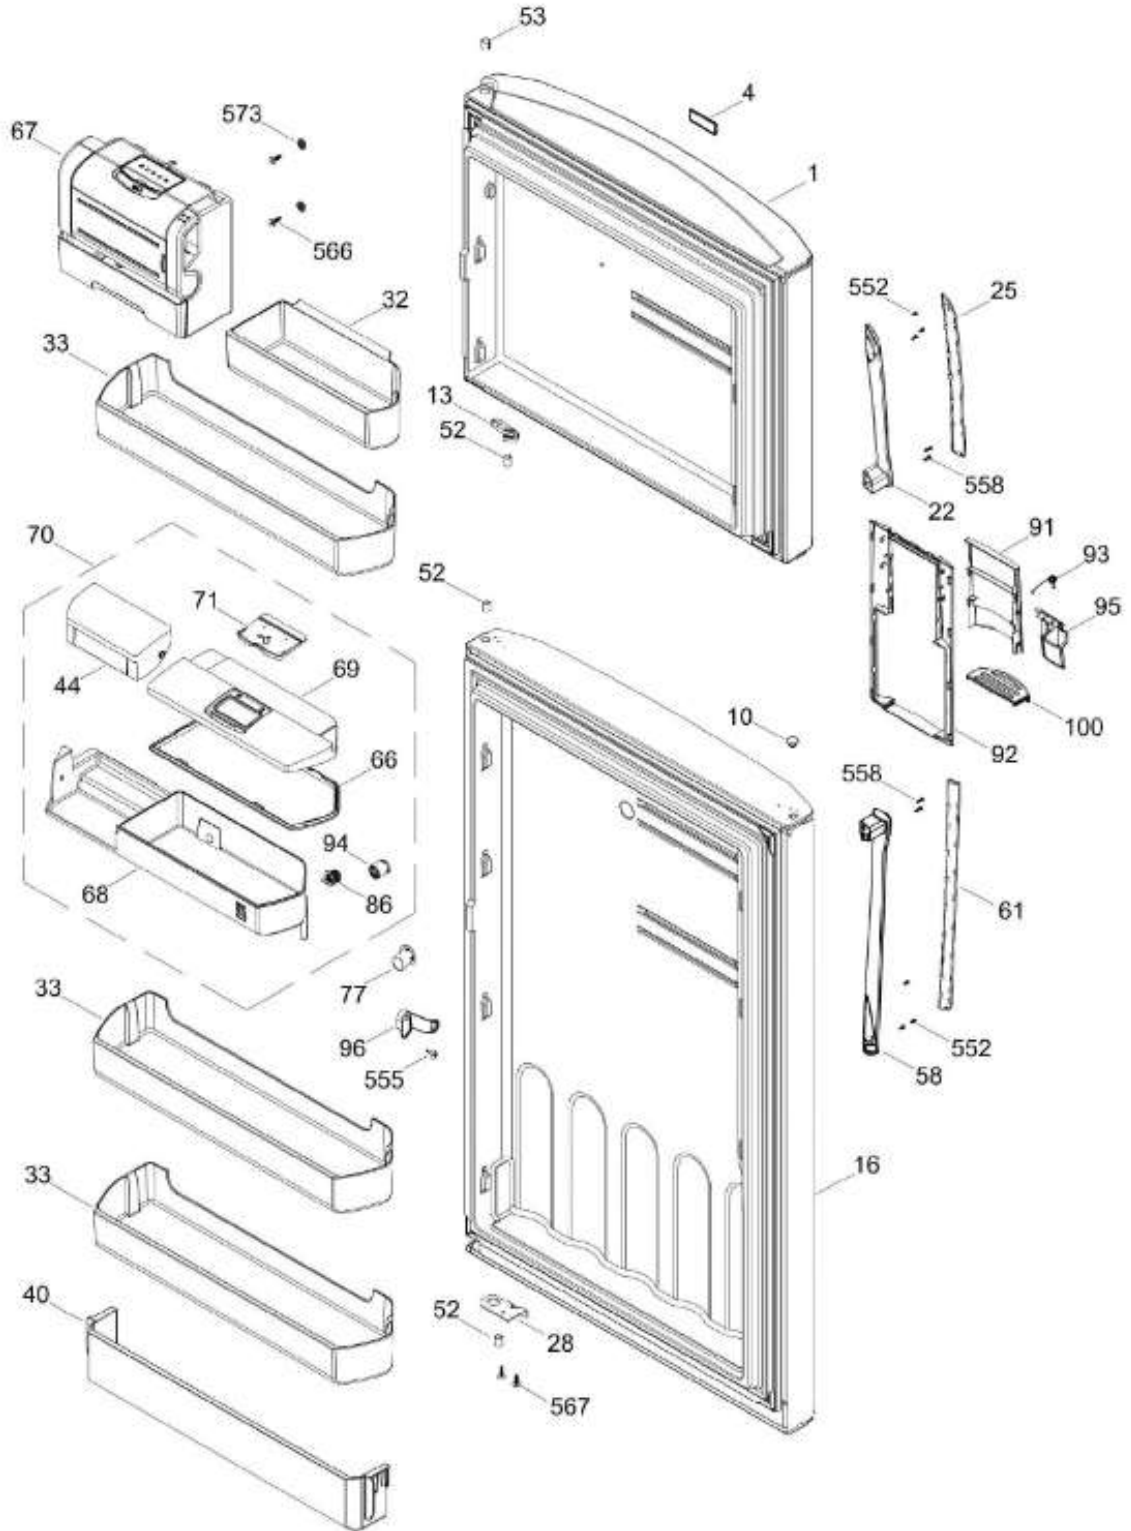

# REFRIGERADOR RMT1951YMXCJ

PUERTA

RMT1951YMXEJ

## REFRIGERADOR RMT1951YMXCJ

Guía	Refacción	Descripción
'0	225D7907P001	BASE PATIN EPS 510 MABE
1	WR01L11976	PUERTA ESPUMADA FZ 510Y SD20
4	WR01A02267	PLACA EMBLEMA MABE
10	WR03F04806	TAPÓN BUJE DORIAN GRAY
13	WR01A01217	TOPE PUERTA INTERMEDIO
16	WR01L11977	PUERTA ESPUMADA FF 510Y SD20
22	WR01L04727	BASE JALADERA
25	WR01L09723	INSERTO LITTLE SWAN S/HS.FZ
28	WR01A01273	TOPE PUERTA REFRIGERADOR
32	WR01L04676	ANAQUEL
33	WR01L04687	ANAQUEL
40	WR01L04684	ANAQUEL
44	WR01L05892	PUERTA MANTEQUILLERA
52	WR01L02462	BUJE BISAGRA
53	WR01L00340	BUSHING HINGE
58	WR01L04726	BASE JALADERA
61	WR01L09724	INSERTO LITTLE SWAN S/HS.FF
66	WR01L05934	SELLO CUBIERTA TANQUE AGUA
67	WR01F02218	FABRICA HIELOS ENS.
68	WR01F02298	TANQUE AGUA
69	WR01L04894	CUBIERTA TANQUE AGUA
70	WR01F02189	ENS. TANQUE AGUA
71	WR01L06021	TAPA TANQUE AGUA
77	WR01F02131	DUCTO TANQUE
86	WR01L05037	FUNDA TANQUE AGUA
91	WR01L09727	TAPA MCO LITTLE SWAN CON SERIG
92	WR01L09726	MARCO DESPACHADOR NEGRO 30 PREM
93	WR01A01148	RESORTE
94	WR01F02196	ENSAMBLE VALVULA MODIFICADA
95	WR01L09725	ACTUADOR LITTLE SWAN
96	WR01A01154	SEGURO TANQUE AGUA
100	WR01F04173	RECOGEGOTAS LITTLE SWAN PREMIUM
167	WR01A01225	TORNILLO NIVELADOR
167	WR01A02469	TORNILLO NIVELADOR
168	WR01A02261	TORNILLO NIVELADOR