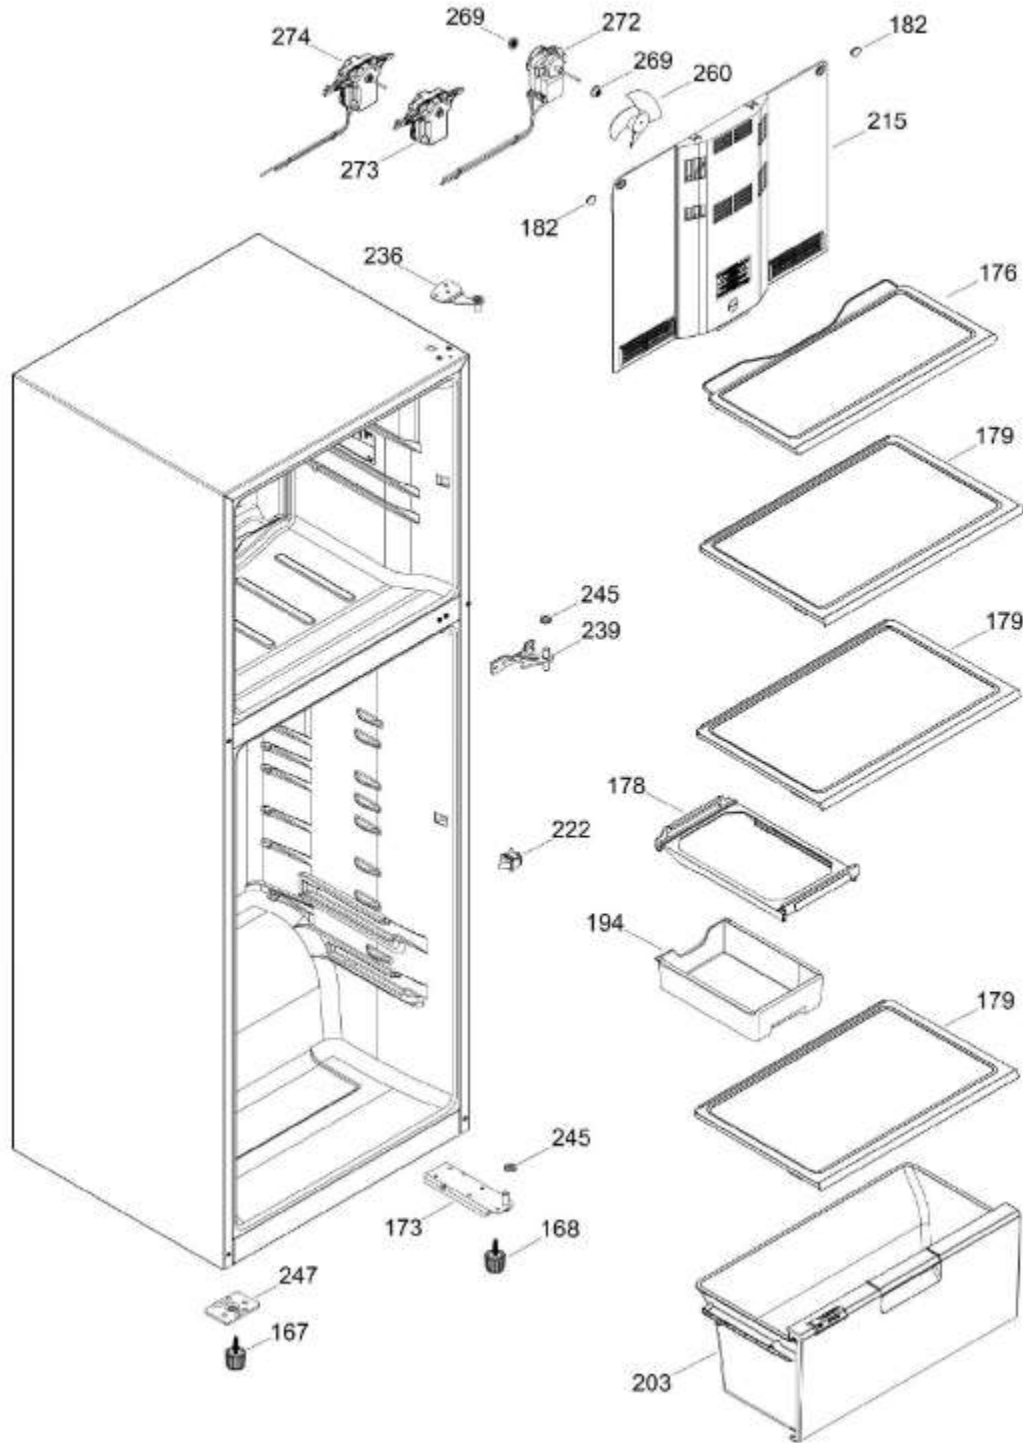

# REFRIGERADOR RMT1951YMXCJ

PUERTA

RMT1951YMXEJ

# REFRIGERADOR RMT1951YMXCJ

GABINETE

RMT1951YMXEJ

## REFRIGERADOR RMT1951YMXCJ

Guía	Refacción	Descripción
'0	225D7907P001	BASE PATIN EPS 510 MABE
1	WR01L11976	PUERTA ESPUMADA FZ 510Y SD20
4	WR01A02267	PLACA EMBLEMA MABE
10	WR03F04806	TAPÓN BUJE DORIAN GRAY
13	WR01A01217	TOPE PUERTA INTERMEDIO
16	WR01L11977	PUERTA ESPUMADA FF 510Y SD20
22	WR01L04727	BASE JALADERA
25	WR01L09723	INSERTO LITTLE SWAN S/HS.FZ
28	WR01A01273	TOPE PUERTA REFRIGERADOR
32	WR01L04676	ANAQUEL
33	WR01L04687	ANAQUEL
40	WR01L04684	ANAQUEL
44	WR01L05892	PUERTA MANTEQUILLERA
52	WR01L02462	BUJE BISAGRA
53	WR01L00340	BUSHING HINGE
58	WR01L04726	BASE JALADERA
61	WR01L09724	INSERTO LITTLE SWAN S/HS.FF
66	WR01L05934	SELLO CUBIERTA TANQUE AGUA
67	WR01F02218	FABRICA HIELOS ENS.
68	WR01F02298	TANQUE AGUA
69	WR01L04894	CUBIERTA TANQUE AGUA
70	WR01F02189	ENS. TANQUE AGUA
71	WR01L06021	TAPA TANQUE AGUA
77	WR01F02131	DUCTO TANQUE
86	WR01L05037	FUNDA TANQUE AGUA
91	WR01L09727	TAPA MCO LITTLE SWAN CON SERIG
92	WR01L09726	MARCO DESPACHADOR NEGRO 30 PREM
93	WR01A01148	RESORTE
94	WR01F02196	ENSAMBLE VALVULA MODIFICADA
95	WR01L09725	ACTUADOR LITTLE SWAN
96	WR01A01154	SEGURO TANQUE AGUA
100	WR01F04173	RECOGEGOTAS LITTLE SWAN PREMIUM
167	WR01A01225	TORNILLO NIVELADOR
167	WR01A02469	TORNILLO NIVELADOR
168	WR01A02261	TORNILLO NIVELADOR