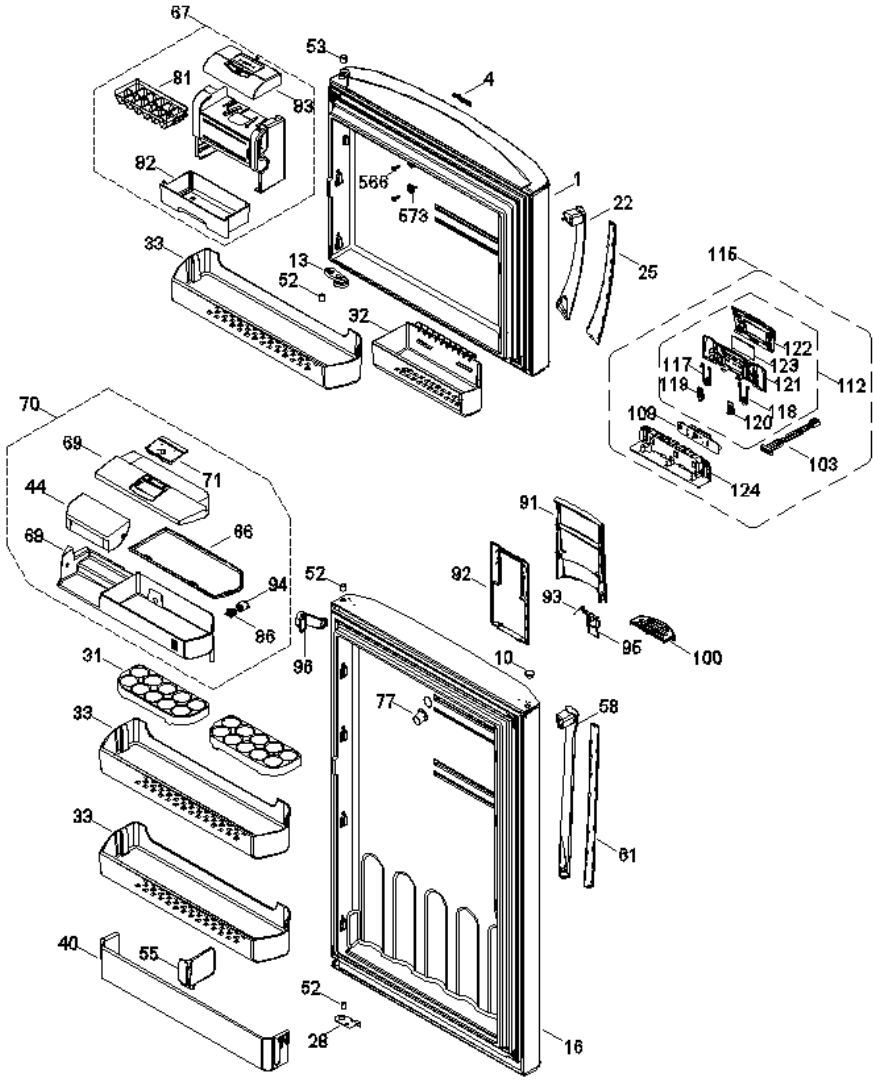

**RMT1951ZMXS0**

RMT1951ZMXS0

RMT1951ZMXS0

RMT1951ZMXS0

1	225D6416G006	PUERTA CONGELADOR CURVA(GRIS)
4	238C3975G001	PLACA EMBLEMA MABE 200
10	238C1221P008	TAPON BUJE(GRIS)
13	355B1499P006	TOPE PUERTA CONGELADOR NATURAL
16	225D6417G006	PUERTA CONSERVADOR CURVA (GRIS)
22	225D4146P006	BASE JALADERA CROMADA CONG
25	225D4148P008	INSERTO PLATA 72 FZ PR
28	238C2106P001	TOPE PUERTA REFRIGERADOR
31	238C1173P003	CHAROLA PARA HUEVOS
32	225D6142P001	ANAQUEL 1/2
33	225D6144P001	ANAQUEL COMPLETO
40	225D6146P001	ANAQUEL BOTELLAS
44	225D6524P001	PUERTA MANTEQUILLERA
52	238C2207P001	BUJE PUERTA
53	355B2134P001	BUJE BISAGRA GE SEDNA
55	238C4561P001	SEPARADOR BOTELLAS(PLATA)
58	225D4147P006	BASE JALADERA CROMADA ENF
61	225D4149P008	INSERTO PLATA 72 FF PR
66	225D6526P002	SELLO CUBIERTA TANQUE DE AGUA
67	225D5990G002	FABRICA DE HIELOS ENS
68	225D6527P001	TANQUE DE AGUA
69	225D6525P002	CUBIERTA TANQUE DE AGUA
70	225D6543G002	TANQUE DE AGUA ENS
71	238C4563P001	TAPA TANQUE AGUA PLATA
77	238C4566P001	DUCTO TANQUE
81	225D5997P001	CHAROLA DE HIELOS
82	225D6002P001	CAJON FABRICA DE HIELOS
83	225D5991G001	TANQUE DE AGUA ENSAMBLE
86	238C4564P001	FUNDA TUBO TANQUE DE AGUA
91	225D4033P009	TAPA MARCO(PLATA)
92	225D4032P004	MARCO DESPACHADOR PLAT
93	355B3072P002	RESORTE ACTUADOR
94	238C3814G001	ENSAMBLE VALVULA