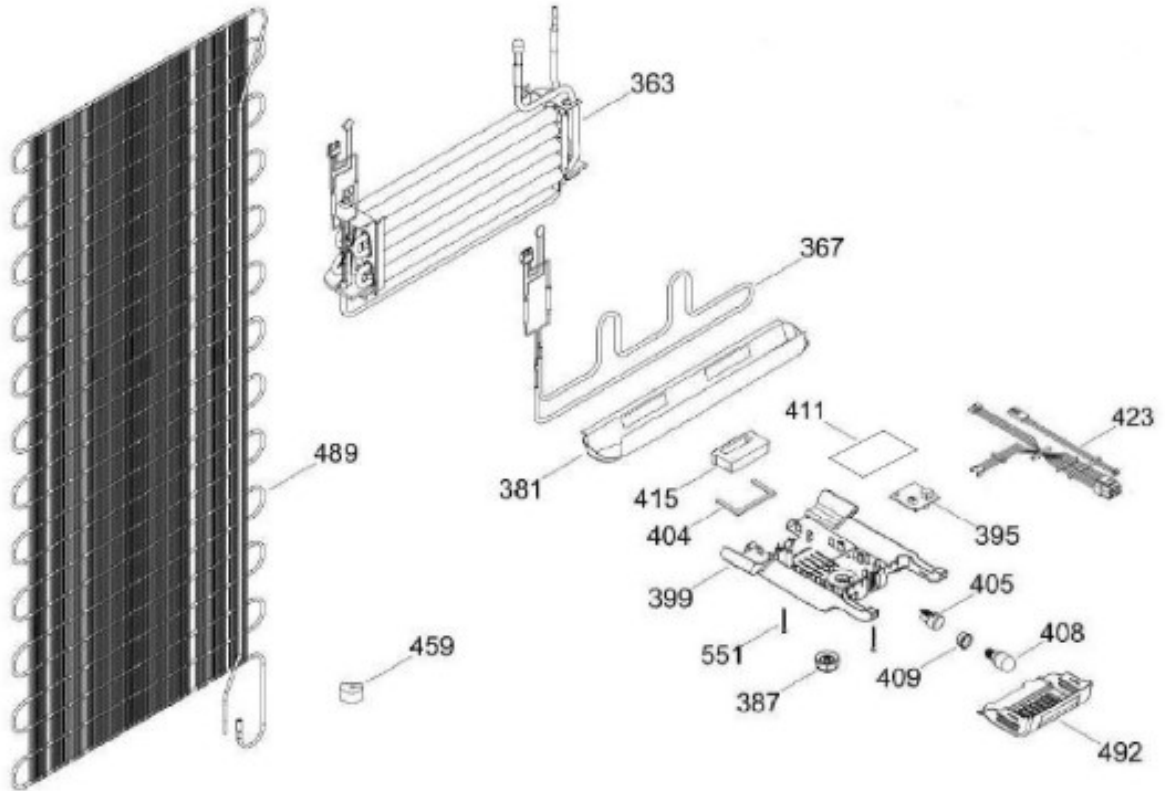

UNIDAD REFRIGERANTE

RMT400RYMRCA

Distribuidor Autorizado

SurteRápido.com

Venta de Refacciones
Electrodomesticas

REFRIGERADOR RMT400RYMRCA

Guía	Refacción	Descripción
1	WR01L11688	PTA.CONG.ESP.Y.400.MB.CS.S/DISP
1	WR01A02245	PTA.CONG.ESP.Y.400.MB.CS.S/DISP
4	WR01A02267	PLACA EMBLEMA MABE
10	WR01A01197	TAPON BUJE
13	WR01A01217	TOPE PUERTA INTERMEDIO
16	WR01L11689	PTA.ALIM.ESP.Y.400.CS.D.AGUA
16	WR01A02245	PTA.ALIM.ESP.Y.400.CS.D.AGUA
22	WR01L04727	BASE JALADERA
25	WR01L09723	INSERTO LITTLE SWAN S/HS.FZ
28	WR01A01273	TOPE PUERTA REFRIGERADOR
32	WR01L04675	ANAQUEL CORTO CONG
33	WR01L04686	MODULE COMPLETO CONG / ENF
44	WR01L05892	PUERTA MANTEQUILLERA
50	WR01L04683	ANAQUEL BOTELLAS (66)
52	WR01L02462	BUJE BISAGRA
53	WR01L00340	BUSHING HINGE
58	WR01L04726	BASE JALADERA
61	WR01L09724	INSERTO LITTLE SWAN S/HS.FF
66	WR01L05933	SELLO CUBIERTA TANQUE AGUA(400
67	WR01F02218	FABRICA HIELOS ENS.
68	WR01F02297	TANQUE AGUA SIRIUS 400LT(2LT)
69	WR01L04893	CUBIERTA TANQUE AGUA
70	WR01F02188	ENS. TANQUE AGUA
71	WR01L06021	TAPA TANQUE AGUA
77	WR01F02131	DUCTO TANQUE
86	WR01L05037	FUNDA TANQUE AGUA
91	WR01L09727	TAPA MCO LITTLE SWAN CON SERIG
92	WR01L09726	MARCO DESPACHADOR NEGRO 30 PREM
93	WR01A01148	RESORTE
94	WR01F02196	ENSAMBLE VALVULA MODIFICADA
95	WR01L09725	ACTUADOR LITTLE SWAN
96	WR01A01154	SEGURO TANQUE AGUA
100	WR01F04173	RECOGEGOTAS LITTLE SWAN PREMIUM
167	WR01A01225	TORNILLO NIVELADOR
167	WR01A02469	TORNILLO NIVELADOR

REFRIGERADOR RMT400RYMRCA

Guía	Refacción	Descripción
567	WR01A01231	TORNILLO TIPO AB(8-18*5/8)
573	WR01L06256	BOTON FABRICA DE HIELOS
716	WR01A00133	BROCHE DE TERMISTOR
916	WR01L13111	SEPARADOR
934	WR01A00184	TUBO ABRAZADERA