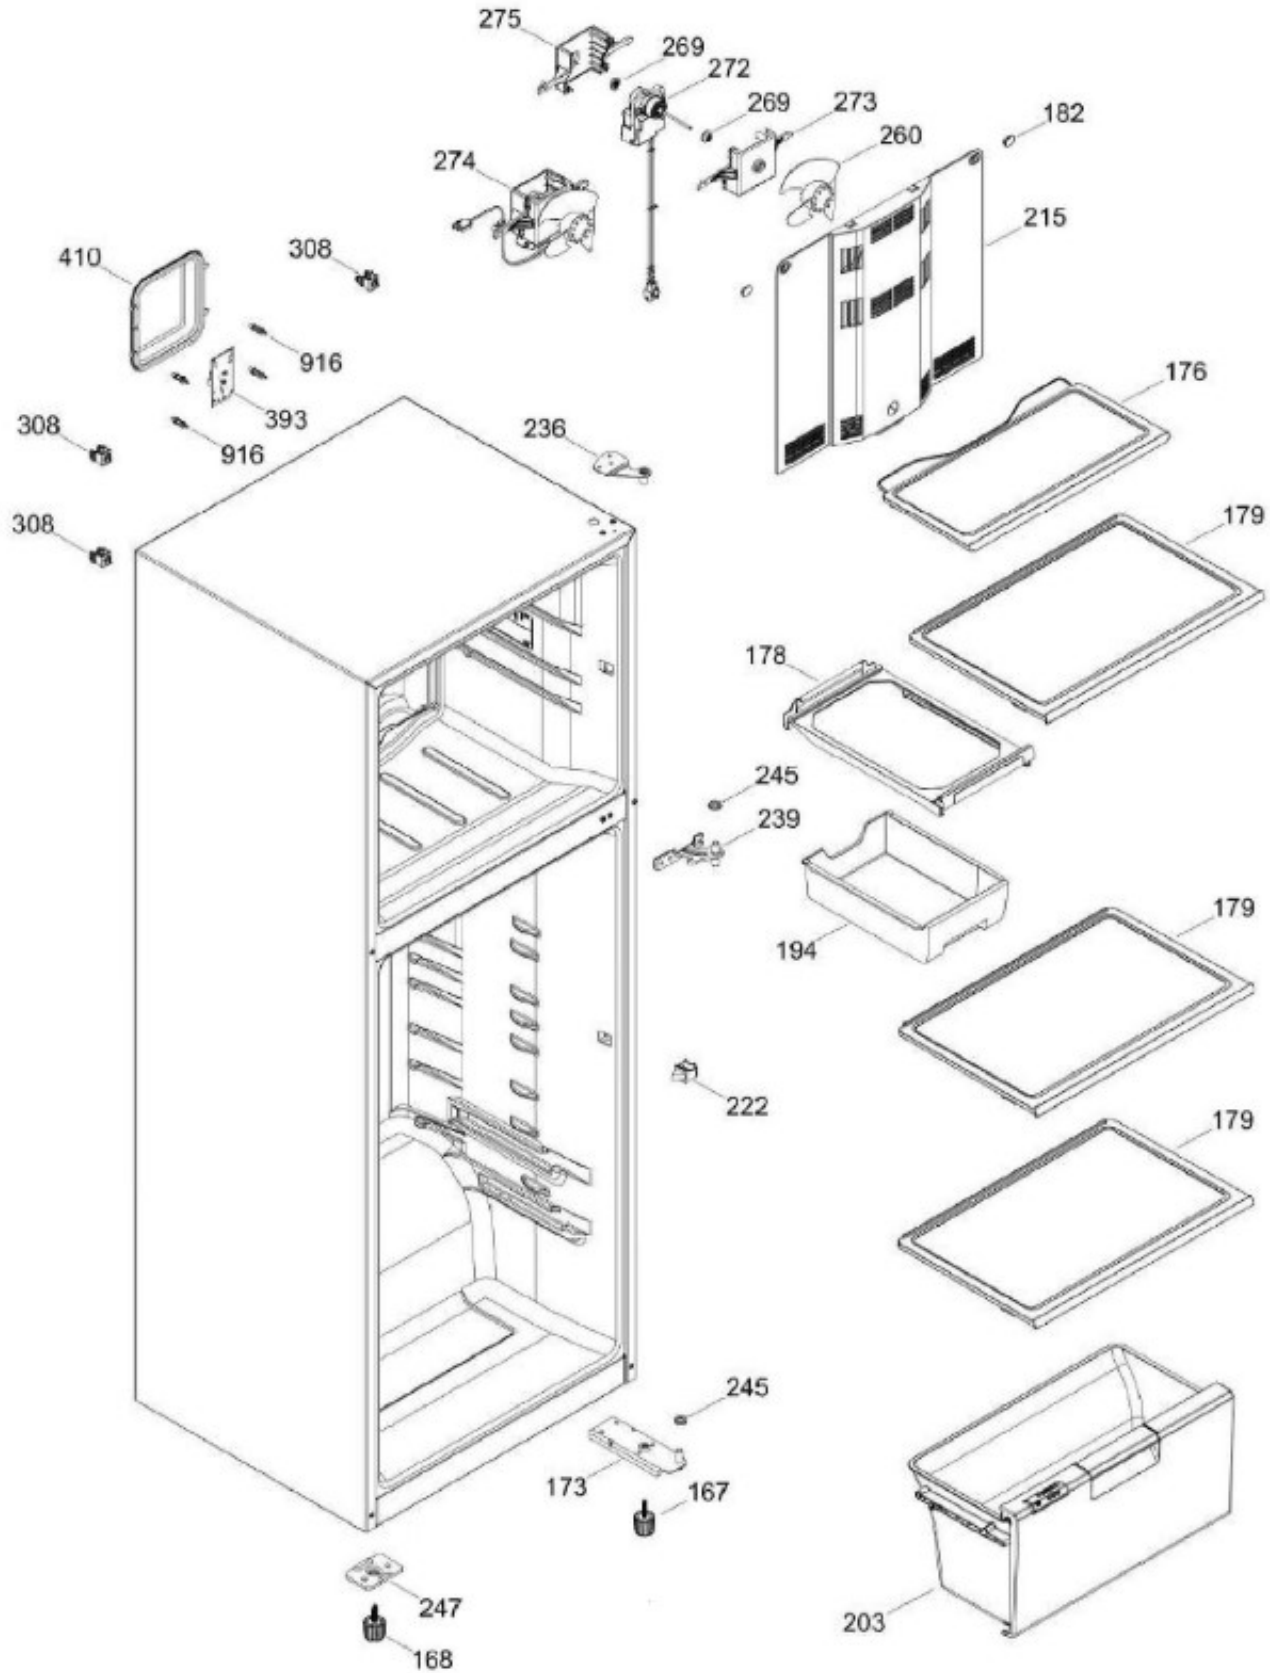

Distribuidor Autorizado

SurteRápido.com

Venta de Refacciones Electrodomesticas

REFRIGERADOR RMT400RYMRCA

GABINETE

RMT400RYMRCA