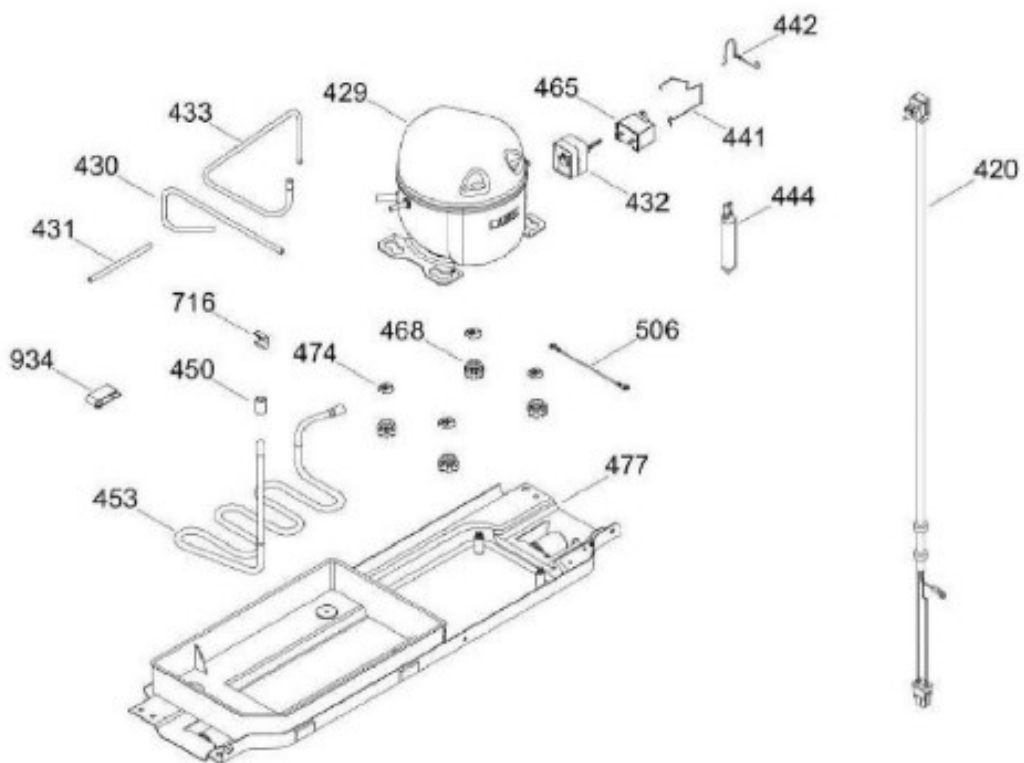

UNIDAD REFRIGERANTE

RMT400RYMRCA

Distribuidor Autorizado

SurteRápido.com

Venta de Refacciones
Electrodomesticas

REFRIGERADOR RMT400RYMRCA

Guía	Refacción	Descripción
1	WR01L11688	PTA.CONG.ESP.Y.400.MB.CS.S/DISP
1	WR01A02245	PTA.CONG.ESP.Y.400.MB.CS.S/DISP
4	WR01A02267	PLACA EMBLEMA MABE
10	WR01A01197	TAPON BUJE
13	WR01A01217	TOPE PUERTA INTERMEDIO
16	WR01L11689	PTA.ALIM.ESP.Y.400.CS.D.AGUA
16	WR01A02245	PTA.ALIM.ESP.Y.400.CS.D.AGUA
22	WR01L04727	BASE JALADERA
25	WR01L09723	INSERTO LITTLE SWAN S/HS.FZ
28	WR01A01273	TOPE PUERTA REFRIGERADOR
32	WR01L04675	ANAQUEL CORTO CONG
33	WR01L04686	MODULE COMPLETO CONG / ENF
44	WR01L05892	PUERTA MANTEQUILLERA
50	WR01L04683	ANAQUEL BOTELLAS (66)
52	WR01L02462	BUJE BISAGRA
53	WR01L00340	BUSHING HINGE
58	WR01L04726	BASE JALADERA
61	WR01L09724	INSERTO LITTLE SWAN S/HS.FF
66	WR01L05933	SELLO CUBIERTA TANQUE AGUA(400
67	WR01F02218	FABRICA HIELOS ENS.
68	WR01F02297	TANQUE AGUA SIRIUS 400LT(2LT)
69	WR01L04893	CUBIERTA TANQUE AGUA
70	WR01F02188	ENS. TANQUE AGUA
71	WR01L06021	TAPA TANQUE AGUA
77	WR01F02131	DUCTO TANQUE
86	WR01L05037	FUNDA TANQUE AGUA
91	WR01L09727	TAPA MCO LITTLE SWAN CON SERIG
92	WR01L09726	MARCO DESPACHADOR NEGRO 30 PREM
93	WR01A01148	RESORTE
94	WR01F02196	ENSAMBLE VALVULA MODIFICADA
95	WR01L09725	ACTUADOR LITTLE SWAN
96	WR01A01154	SEGURO TANQUE AGUA
100	WR01F04173	RECOGEGOTAS LITTLE SWAN PREMIUM
167	WR01A01225	TORNILLO NIVELADOR
167	WR01A02469	TORNILLO NIVELADOR

REFRIGERADOR RMT400RYMRCA

Guía	Refacción	Descripción
567	WR01A01231	TORNILLO TIPO AB(8-18*5/8)
573	WR01L06256	BOTON FABRICA DE HIELOS
716	WR01A00133	BROCHE DE TERMISTOR
916	WR01L13111	SEPARADOR
934	WR01A00184	TUBO ABRAZADERA