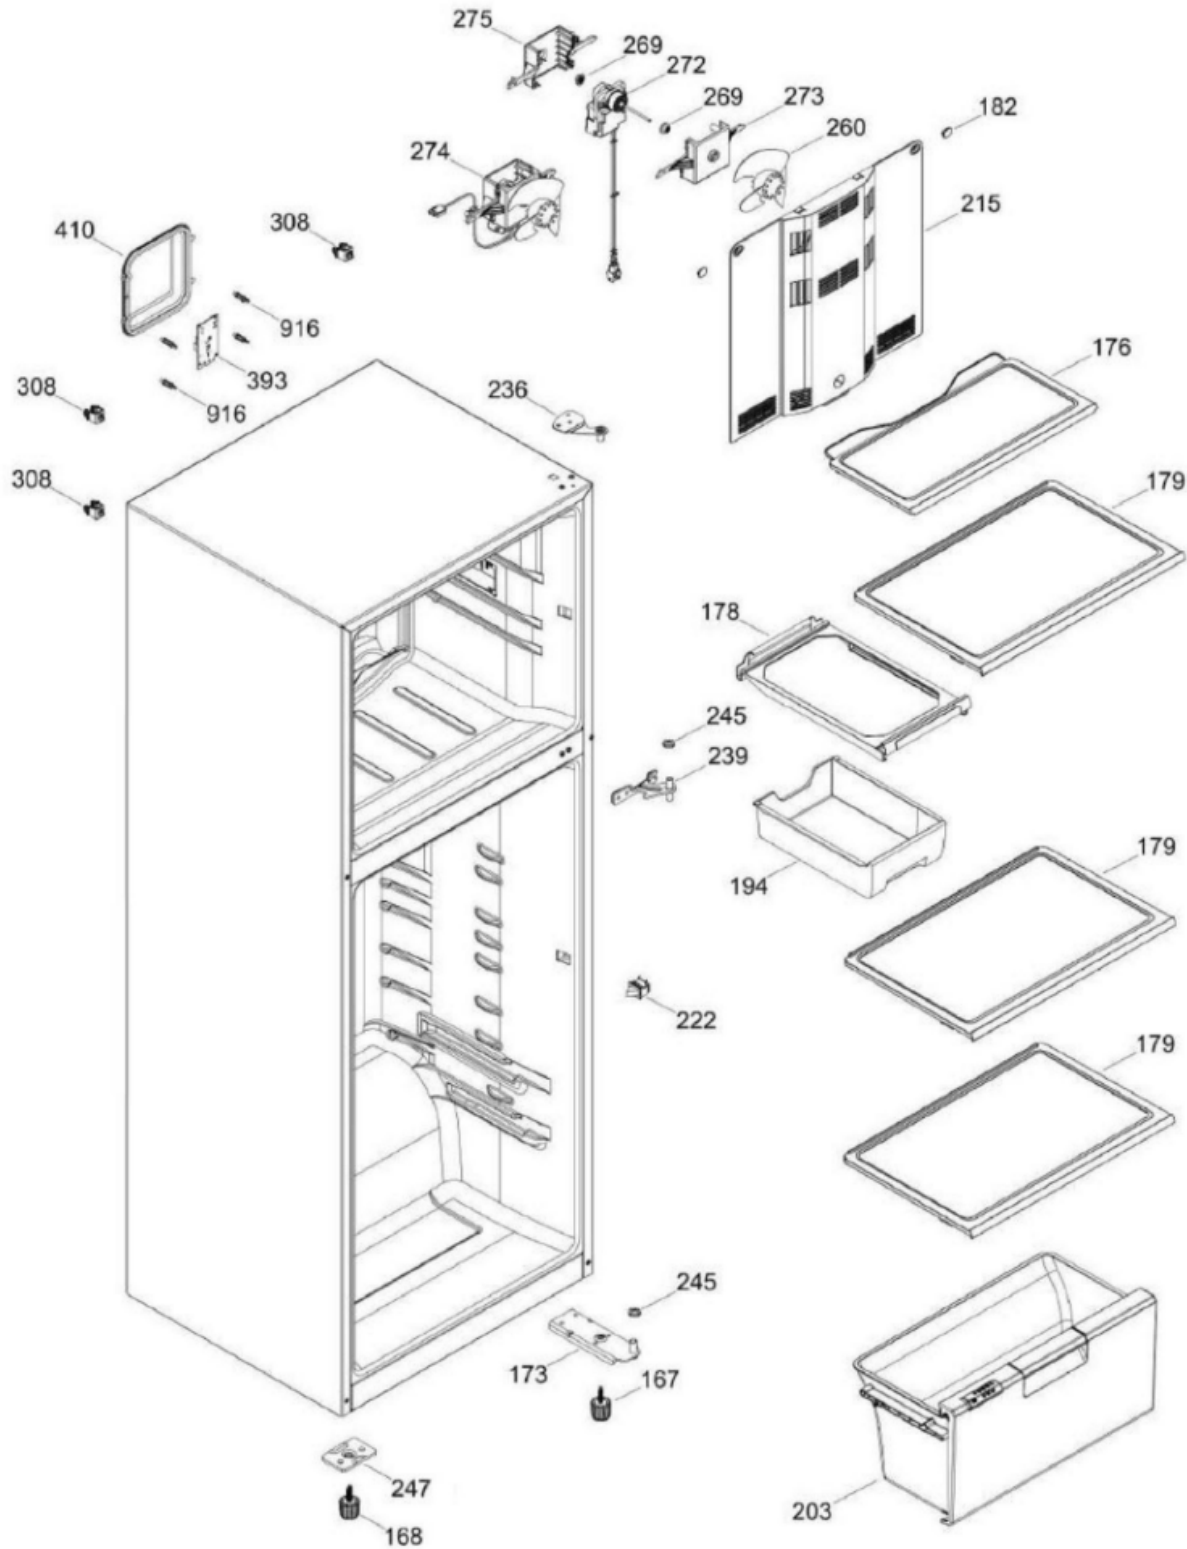

Distribuidor Autorizado

SurteRápido.com

Venta de Refacciones
Electrodomesticas

REFRIGERADOR RMT400RYMREC

RMT400RYMREC