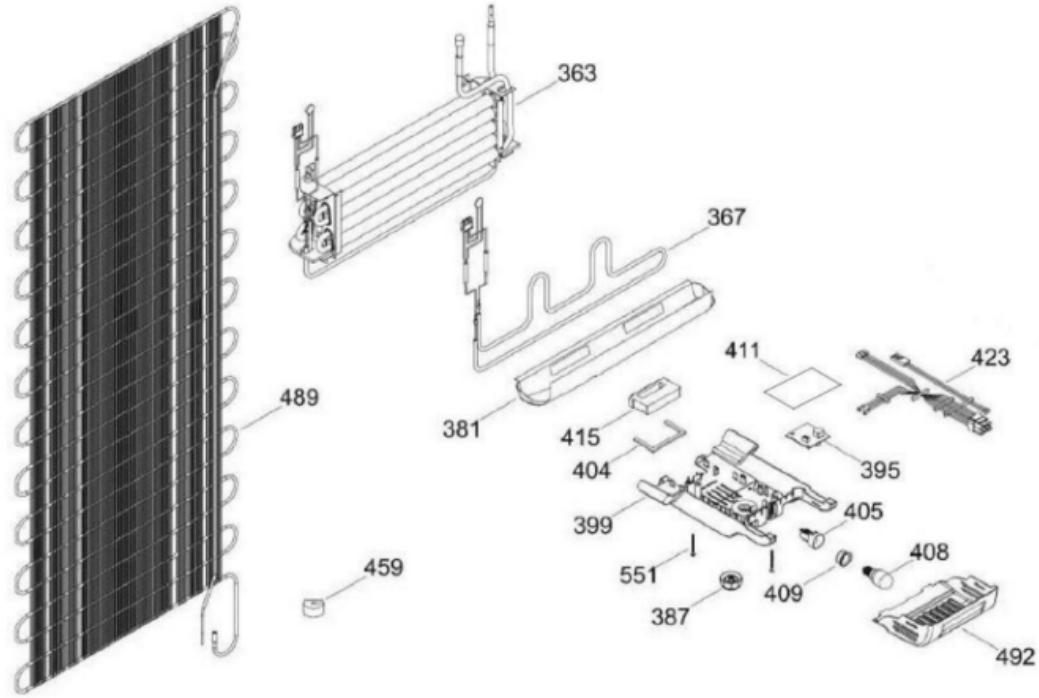

Distribuidor Autorizado

SurteRápido.com

Venta de Refacciones
Electrodomesticas

REFRIGERADOR RMT400RYMREC

RMT400RYMREC

Distribuidor Autorizado

SurteRápido.com

Venta de Refacciones
Electrodomesticas

REFRIGERADOR RMT400RYMREC

Guía	Refacción	Descripción
1	WR01L11174	PUERTA FZ.ESP.Y.400.MB.ECOPET.S/D
4	WR01A02267	PLACA EMBLEMA MABE
10	WR03F04806	TAPÓN BUJE DORIAN GRAY
13	WR01A01217	TOPE PUERTA INTERMEDIO
16	WR01L11175	PUERTA FF.ESP.Y/Z.400.ECOPET.D.AG
22	WR01L04727	BASE JALADERA
25	WR01L09723	INSERTO LITTLE SWAN S/HS.FZ
28	WR01A01273	TOPE PUERTA REFRIGERADOR
32	WR01L04675	ANAQUEL CORTO CONG
33	WR01L04686	MODULE COMPLETO CONG / ENF
44	WR01L05892	PUERTA MANTEQUILLERA
50	WR01L04683	ANAQUEL BOTELLAS (66)
52	WR01L02462	BUJE BISAGRA
53	WR01L00340	BUSHING HINGE
58	WR01L04726	BASE JALADERA
61	WR01L09724	INSERTO LITTLE SWAN S/HS.FF
66	WR01L05933	SELLO CUBIERTA TANQUE AGUA(400
67	WR01F02218	FABRICA HIELOS ENS.
68	WR01F02297	TANQUE AGUA SIRIUS 400LT(2LT)
69	WR01L04893	CUBIERTA TANQUE AGUA
70	WR01F02188	ENS. TANQUE AGUA
71	WR01L06021	TAPA TANQUE AGUA
77	WR01F02131	DUCTO TANQUE
86	WR01L05037	FUNDA TANQUE AGUA
91	WR01L09727	TAPA MCO LITTLE SWAN CON SERIG
92	WR01L09726	MARCO DESPACHADOR NEGRO 30 PREM
93	WR01A01148	RESORTE
94	WR01F02196	ENSAMBLE VALVULA MODIFICADA
95	WR01L09725	ACTUADOR LITTLE SWAN
96	WR01A01154	SEGURO TANQUE AGUA
100	WR01F04173	RECOGEGOTAS LITTLE SWAN PREMIUM
167	WR01A01225	TORNILLO NIVELADOR
168	WR01A02261	TORNILLO NIVELADOR
173	WR01A02262	SOP. BIS. INF. ENS. COMP.
176	WR01L05129	PARRILLA CRISTA LCONGELADOR