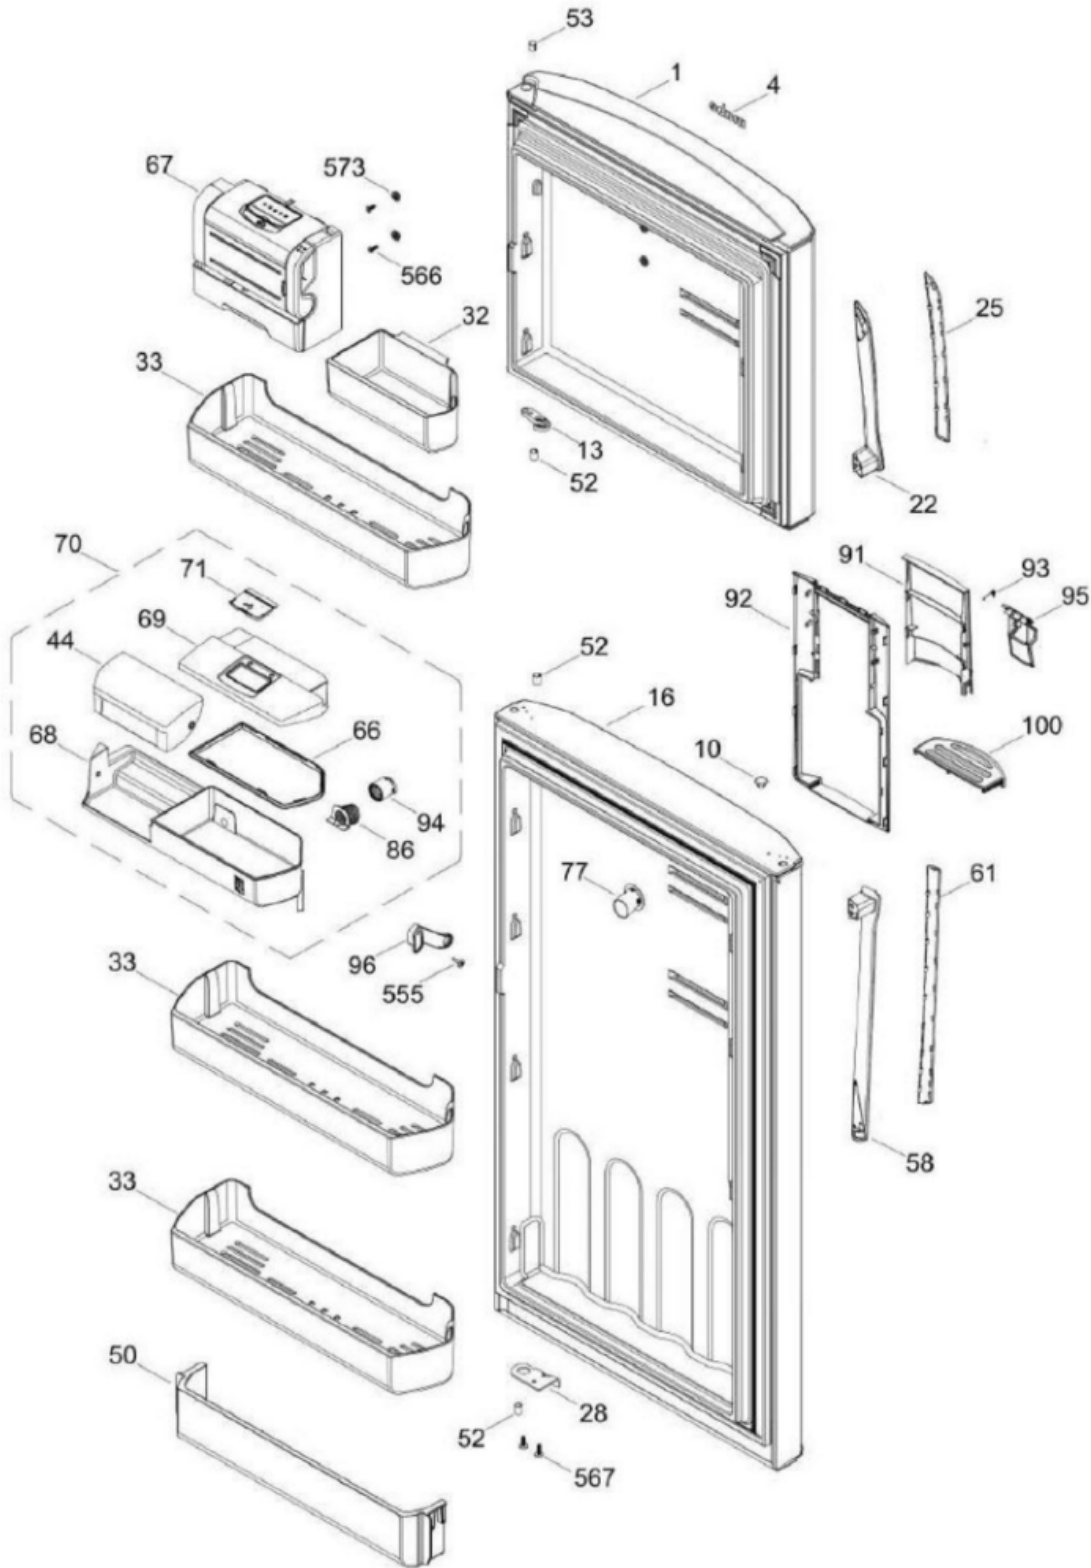

Distribuidor Autorizado

SurteRápido.com

Venta de Refacciones
Electrodomesticas

REFRIGERADOR RMT400RYMREC

RMT400RYMREC