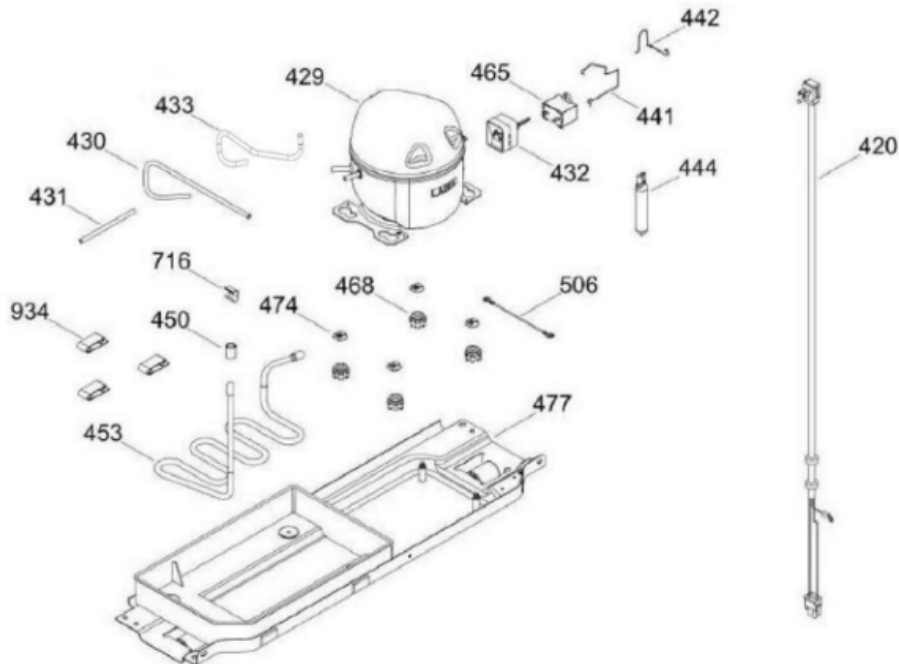

Distribuidor Autorizado

SurteRápido.com

Venta de Refacciones
Electrodomesticas

REFRIGERADOR RMT400RYMREC

RMT400RYMREC

Distribuidor Autorizado

SurteRápido.com

Venta de Refacciones
Electrodomesticas

REFRIGERADOR RMT400RYMREC

Guía	Refacción	Descripción
1	WR01L11174	PUERTA FZ.ESP.Y.400.MB.ECOPET.S/D
4	WR01A02267	PLACA EMBLEMA MABE
10	WR03F04806	TAPÓN BUJE DORIAN GRAY
13	WR01A01217	TOPE PUERTA INTERMEDIO
16	WR01L11175	PUERTA FF.ESP.Y/Z.400.ECOPET.D.AG
22	WR01L04727	BASE JALADERA
25	WR01L09723	INSERTO LITTLE SWAN S/HS.FZ
28	WR01A01273	TOPE PUERTA REFRIGERADOR
32	WR01L04675	ANAQUEL CORTO CONG
33	WR01L04686	MODULE COMPLETO CONG / ENF
44	WR01L05892	PUERTA MANTEQUILLERA
50	WR01L04683	ANAQUEL BOTELLAS (66)
52	WR01L02462	BUJE BISAGRA
53	WR01L00340	BUSHING HINGE
58	WR01L04726	BASE JALADERA
61	WR01L09724	INSERTO LITTLE SWAN S/HS.FF
66	WR01L05933	SELLO CUBIERTA TANQUE AGUA(400
67	WR01F02218	FABRICA HIELOS ENS.
68	WR01F02297	TANQUE AGUA SIRIUS 400LT(2LT)
69	WR01L04893	CUBIERTA TANQUE AGUA
70	WR01F02188	ENS. TANQUE AGUA
71	WR01L06021	TAPA TANQUE AGUA
77	WR01F02131	DUCTO TANQUE
86	WR01L05037	FUNDA TANQUE AGUA
91	WR01L09727	TAPA MCO LITTLE SWAN CON SERIG
92	WR01L09726	MARCO DESPACHADOR NEGRO 30 PREM
93	WR01A01148	RESORTE
94	WR01F02196	ENSAMBLE VALVULA MODIFICADA
95	WR01L09725	ACTUADOR LITTLE SWAN
96	WR01A01154	SEGURO TANQUE AGUA
100	WR01F04173	RECOGEGOTAS LITTLE SWAN PREMIUM
167	WR01A01225	TORNILLO NIVELADOR
168	WR01A02261	TORNILLO NIVELADOR
173	WR01A02262	SOP. BIS. INF. ENS. COMP.
176	WR01L05129	PARRILLA CRISTA LCONGELADOR