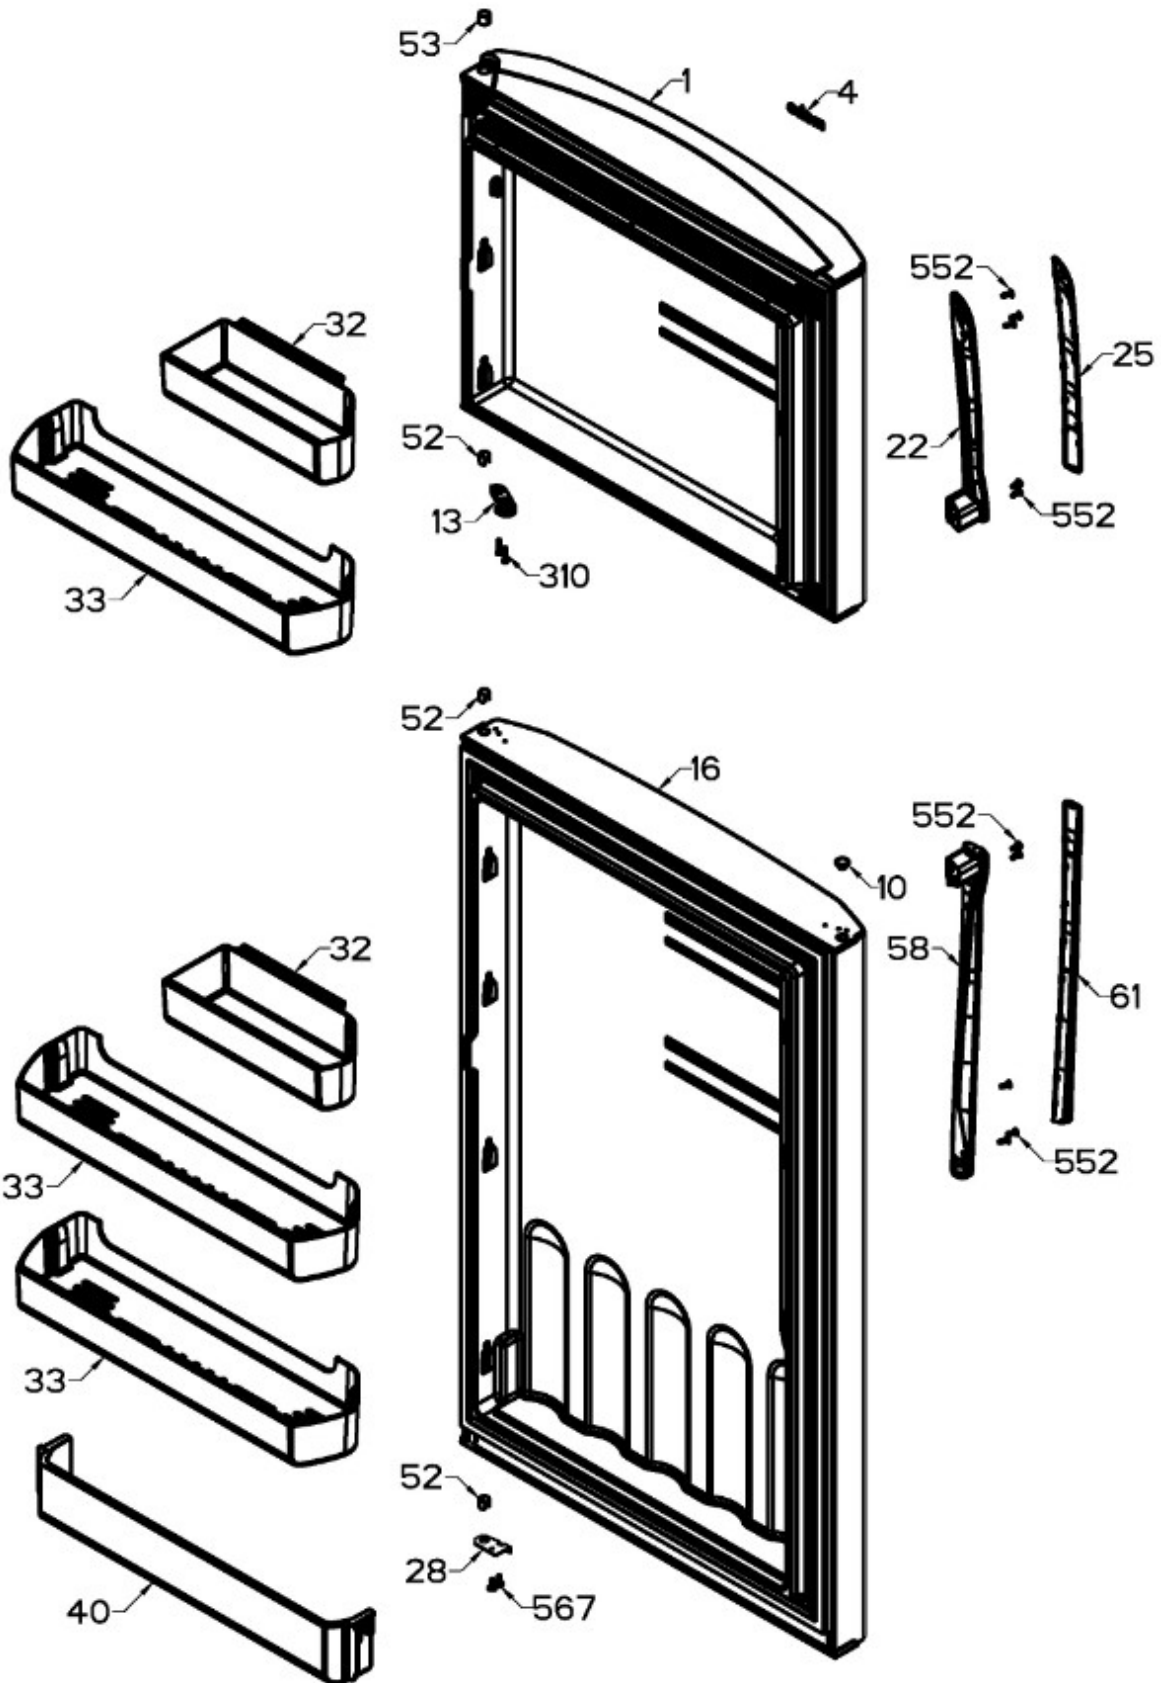

Distribuidor Autorizado

SurteRápido.com

Venta de Refacciones
Electrodomesticas

REFRIGERADOR RMT510RMRBC