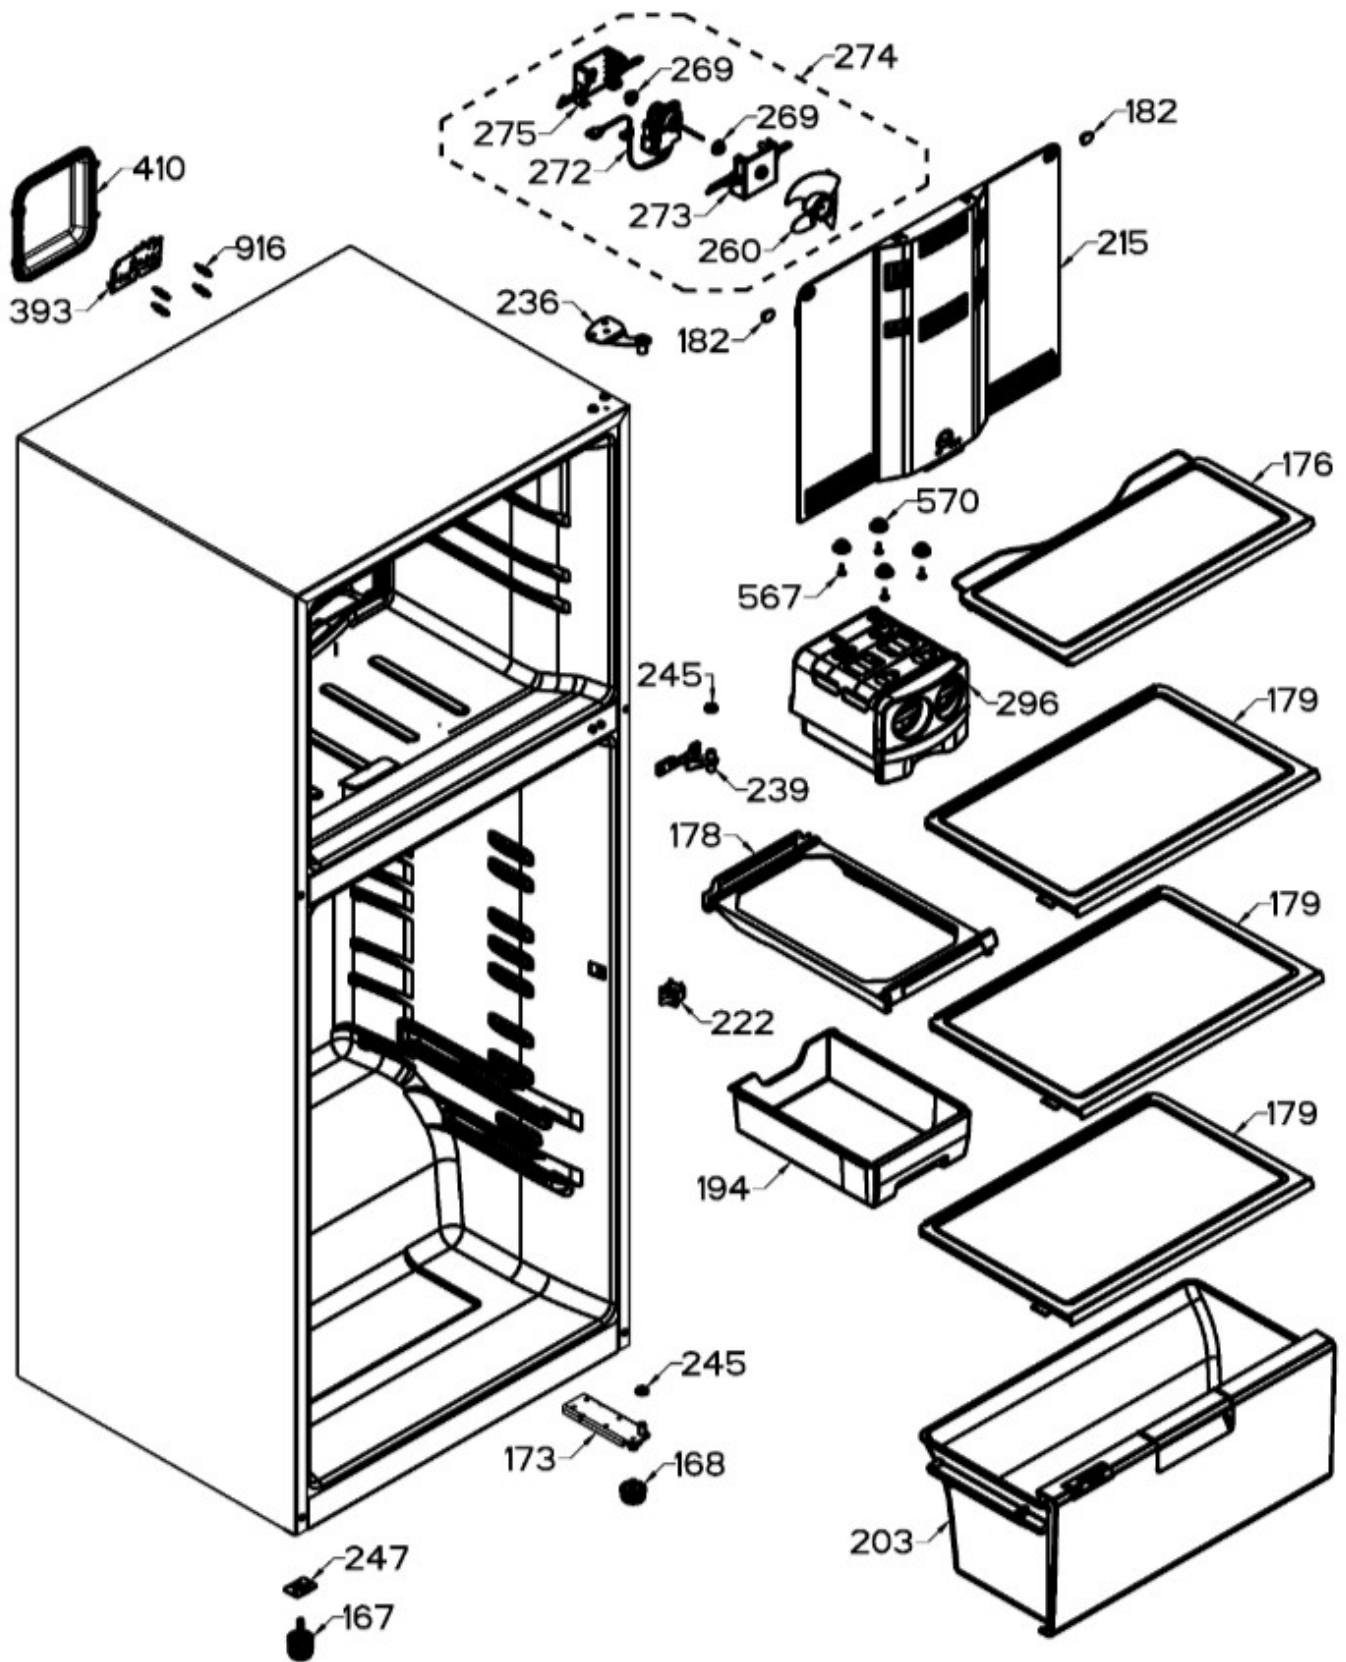

Distribuidor Autorizado

SurteRápido.com

Venta de Refacciones
Electrodomesticas

REFRIGERADOR RMT510RMRBC