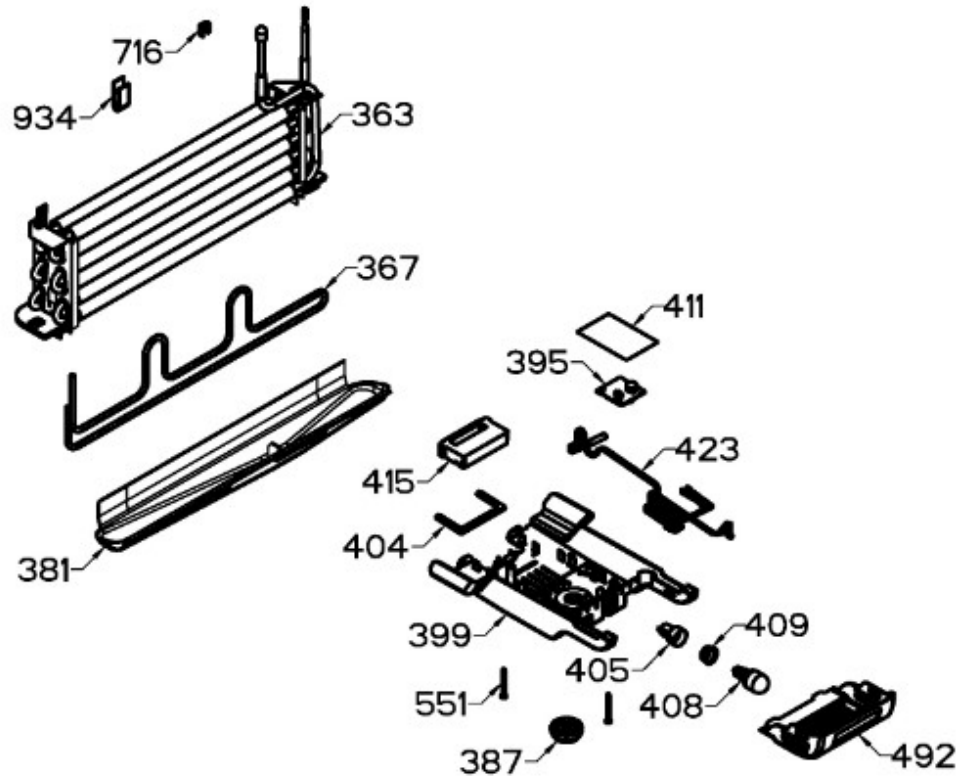

Distribuidor Autorizado

SurteRápido.com

Venta de Refacciones
Electrodomesticas

REFRIGERADOR RMT510RMRBC

Distribuidor Autorizado

SurteRápido.com

Venta de Refacciones
Electrodomesticas

REFRIGERADOR RMT510RMRBC

Guía	Refacción	Descripción
1	WR01L05794	PUERTA CONG.
4	WR01A02267	PLACA EMBLEMA MABE
10	WR01A01193	TAPON BUJE
13	WR01A01217	TOPE PUERTA INTERMEDIO
16	WR01L05576	PUERTA REFR.
22	WR01L04722	BASE JALADERA
25	WR01L05056	INSERTO JALADERA CONG.
28	WR01A01273	TOPE PUERTA REFRIGERADOR
32	WR01L04676	ANAQUEL
33	WR01L04687	ANAQUEL
40	WR01L04684	ANAQUEL
52	WR01L02462	BUJE BISAGRA
53	WR01L00340	BUSHING HINGE
58	WR01L04723	BASE JALADERA
61	WR01L05055	INSERTO JALADERA REF.
167	WR01A01225	TORNILLO NIVELADOR
167	WR01A02469	TORNILLO NIVELADOR
168	WR01A02261	TORNILLO NIVELADOR
168	WR01A02470	TORNILLO NIVELADOR
173	WR01A02262	SOP. BIS. INF. ENS. COMP.
176	WR01L05130	PARRILLA CONG. ENS.
178	WR01F02253	MARCO SOPORTE CAJON CARNES
179	WR01L05128	PARRILLA REFR. ENS.
182	WR01A01201	BOTON
194	WR01L04771	CAJON CARNES
203	WR01L11143	ENS. CAJON VEGETALES 500L
215	WR01L04933	ENS. CUBIERTA EVAPORADOR
222	WR01F03855	INTERRUPTOR DE LUZ
236	WR01L04760	BISAGRA SEPARADOR ENS.
239	WR01L09400	BISAGRA INTERMEDIA ENS.
245	WR01A01613	ESPACIADOR PUERTA SIRIUS 360
247	WR01A01179	SOPORTE NIVELADOR
260	WR01F00099	ASPA DE VENTILADOR ENS
269	WR01A00239	EMPAQUE VENTILADOR
272	WR01F04574	MOTOR EVAP SKELETON SIRIUS