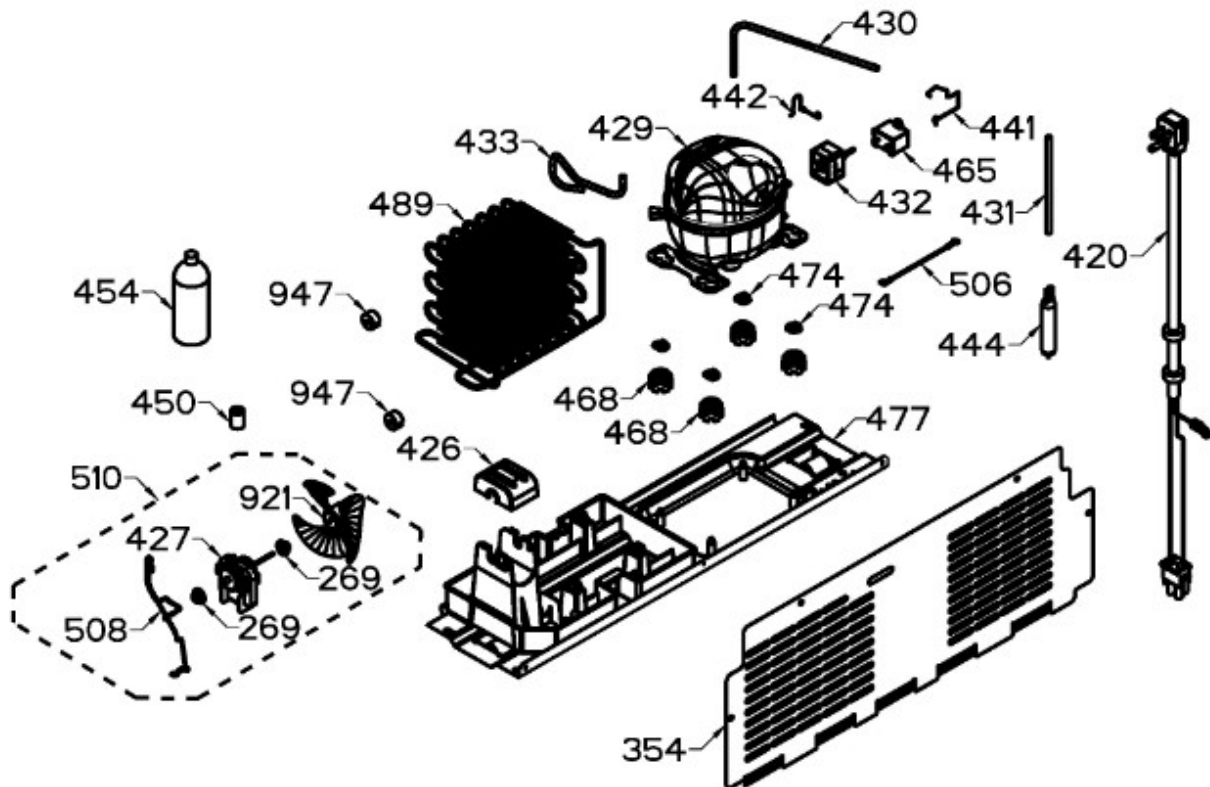

Distribuidor Autorizado

SurteRápido.com

Venta de Refacciones
Electrodomesticas

REFRIGERADOR RMT510RMRBC

Distribuidor Autorizado

SurteRápido.com

Venta de Refacciones
Electrodomesticas

REFRIGERADOR RMT510RMRBC

Guía	Refacción	Descripción
1	WR01L05794	PUERTA CONG.
4	WR01A02267	PLACA EMBLEMA MABE
10	WR01A01193	TAPON BUJE
13	WR01A01217	TOPE PUERTA INTERMEDIO
16	WR01L05576	PUERTA REFR.
22	WR01L04722	BASE JALADERA
25	WR01L05056	INSERTO JALADERA CONG.
28	WR01A01273	TOPE PUERTA REFRIGERADOR
32	WR01L04676	ANAQUEL
33	WR01L04687	ANAQUEL
40	WR01L04684	ANAQUEL
52	WR01L02462	BUJE BISAGRA
53	WR01L00340	BUSHING HINGE
58	WR01L04723	BASE JALADERA
61	WR01L05055	INSERTO JALADERA REF.
167	WR01A01225	TORNILLO NIVELADOR
167	WR01A02469	TORNILLO NIVELADOR
168	WR01A02261	TORNILLO NIVELADOR
168	WR01A02470	TORNILLO NIVELADOR
173	WR01A02262	SOP. BIS. INF. ENS. COMP.
176	WR01L05130	PARRILLA CONG. ENS.
178	WR01F02253	MARCO SOPORTE CAJON CARNES
179	WR01L05128	PARRILLA REFR. ENS.
182	WR01A01201	BOTON
194	WR01L04771	CAJON CARNES
203	WR01L11143	ENS. CAJON VEGETALES 500L
215	WR01L04933	ENS. CUBIERTA EVAPORADOR
222	WR01F03855	INTERRUPTOR DE LUZ
236	WR01L04760	BISAGRA SEPARADOR ENS.
239	WR01L09400	BISAGRA INTERMEDIA ENS.
245	WR01A01613	ESPACIADOR PUERTA SIRIUS 360
247	WR01A01179	SOPORTE NIVELADOR
260	WR01F00099	ASPA DE VENTILADOR ENS
269	WR01A00239	EMPAQUE VENTILADOR
272	WR01F04574	MOTOR EVAP SKELETON SIRIUS