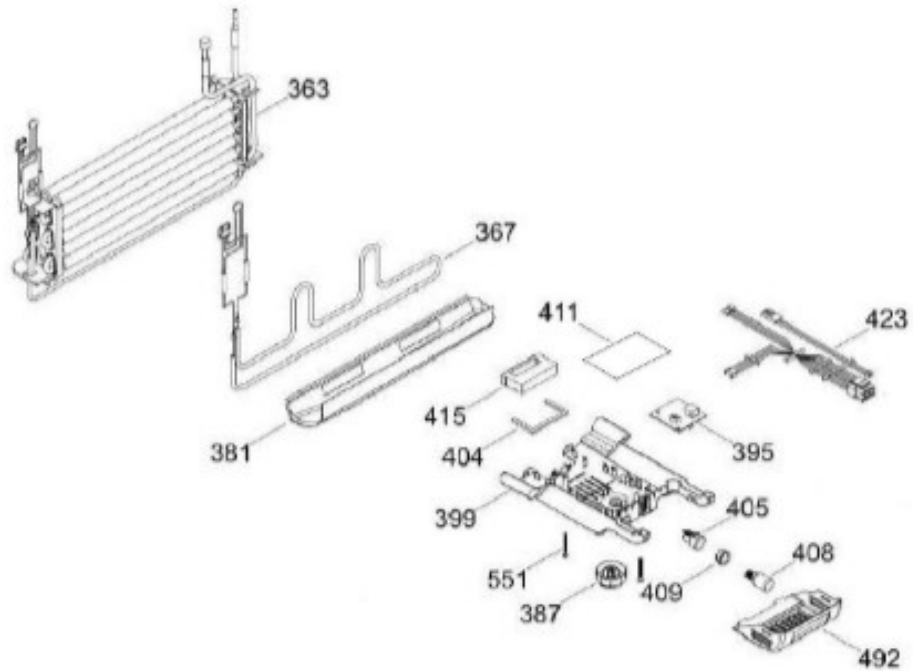

UNIDAD REFRIGERANTE

RMT510RMRCA

Distribuidor Autorizado

SurteRápido.com

Venta de Refacciones
Electrodomesticas

REFRIGERADOR RMT510RMRCA

Guía	Refacción	Descripción
1	WR01L11974	PUERTA ESPUMADA FZ 510X SD20
4	WR01A02267	PLACA EMBLEMA MABE
10	WR03F04806	TAPÓN BUJE DORIAN GRAY
13	WR01A01217	TOPE PUERTA INTERMEDIO
16	WR01L11975	PUERTA ESPUMADA FF510X SD20
22	WR01L08755	BASE JALADERA GRIS 261 FZ PREM
25	WR01L09723	INSERTO LITTLE SWAN S/HS.FZ
28	WR01A01273	TOPE PUERTA REFRIGERADOR
32	WR01L04676	ANAQUEL
33	WR01L04687	ANAQUEL
40	WR01L04684	ANAQUEL
52	WR01L02462	BUJE BISAGRA
53	WR01L00340	BUSHING HINGE
58	WR01L08091	BASE JALADERA GRIS 261 FF PREM
61	WR01L09724	INSERTO LITTLE SWAN S/HS.FF
167	WR01A01225	TORNILLO NIVELADOR
167	WR01A02469	TORNILLO NIVELADOR
168	WR01A02261	TORNILLO NIVELADOR
168	WR01A02470	TORNILLO NIVELADOR
173	WR01A02262	SOP. BIS. INF. ENS. COMP.
176	WR01L05130	PARRILLA CONG. ENS.
178	WR01F02253	MARCO SOPORTE CAJON CARNES
179	WR01L05128	PARRILLA REFR. ENS.
182	WR01A01201	BOTON
194	WR01L04771	CAJON CARNES
203	WR01L11143	ENS. CAJON VEGETALES 500L
215	WR01L04933	ENS. CUBIERTA EVAPORADOR
222	WR01F03855	INTERRUPTOR DE LUZ
236	WR01L04760	BISAGRA SEPARADOR ENS.
239	WR01L09400	BISAGRA INTERMEDIA ENS.
245	WR01A01613	ESPACIADOR PUERTA SIRIUS 360
247	WR01A01179	SOPORTE NIVELADOR
260	WR01F00099	ASPA DE VENTILADOR ENS
269	WR01A00239	EMPAQUE VENTILADOR
272	WR01F04574	MOTOR EVAP SKELETON SIRIUS