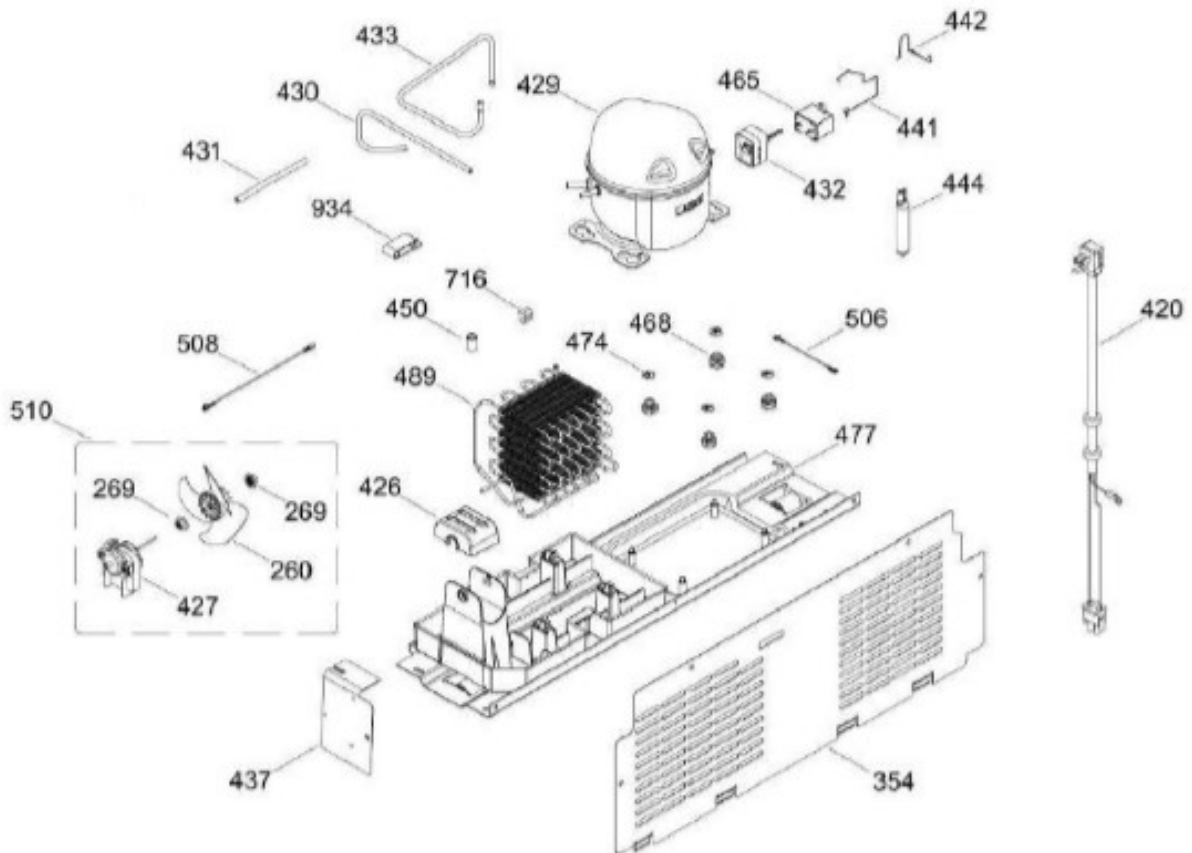

UNIDAD REFRIGERANTE

RMT510RMRCA

Distribuidor Autorizado

SurteRápido.com

Venta de Refacciones
Electrodomesticas

REFRIGERADOR RMT510RMRCA

Guía	Refacción	Descripción
1	WR01L11974	PUERTA ESPUMADA FZ 510X SD20
4	WR01A02267	PLACA EMBLEMA MABE
10	WR03F04806	TAPÓN BUJE DORIAN GRAY
13	WR01A01217	TOPE PUERTA INTERMEDIO
16	WR01L11975	PUERTA ESPUMADA FF510X SD20
22	WR01L08755	BASE JALADERA GRIS 261 FZ PREM
25	WR01L09723	INSERTO LITTLE SWAN S/HS.FZ
28	WR01A01273	TOPE PUERTA REFRIGERADOR
32	WR01L04676	ANAQUEL
33	WR01L04687	ANAQUEL
40	WR01L04684	ANAQUEL
52	WR01L02462	BUJE BISAGRA
53	WR01L00340	BUSHING HINGE
58	WR01L08091	BASE JALADERA GRIS 261 FF PREM
61	WR01L09724	INSERTO LITTLE SWAN S/HS.FF
167	WR01A01225	TORNILLO NIVELADOR
167	WR01A02469	TORNILLO NIVELADOR
168	WR01A02261	TORNILLO NIVELADOR
168	WR01A02470	TORNILLO NIVELADOR
173	WR01A02262	SOP. BIS. INF. ENS. COMP.
176	WR01L05130	PARRILLA CONG. ENS.
178	WR01F02253	MARCO SOPORTE CAJON CARNES
179	WR01L05128	PARRILLA REFR. ENS.
182	WR01A01201	BOTON
194	WR01L04771	CAJON CARNES
203	WR01L11143	ENS. CAJON VEGETALES 500L
215	WR01L04933	ENS. CUBIERTA EVAPORADOR
222	WR01F03855	INTERRUPTOR DE LUZ
236	WR01L04760	BISAGRA SEPARADOR ENS.
239	WR01L09400	BISAGRA INTERMEDIA ENS.
245	WR01A01613	ESPACIADOR PUERTA SIRIUS 360
247	WR01A01179	SOPORTE NIVELADOR
260	WR01F00099	ASPA DE VENTILADOR ENS
269	WR01A00239	EMPAQUE VENTILADOR
272	WR01F04574	MOTOR EVAP SKELETON SIRIUS