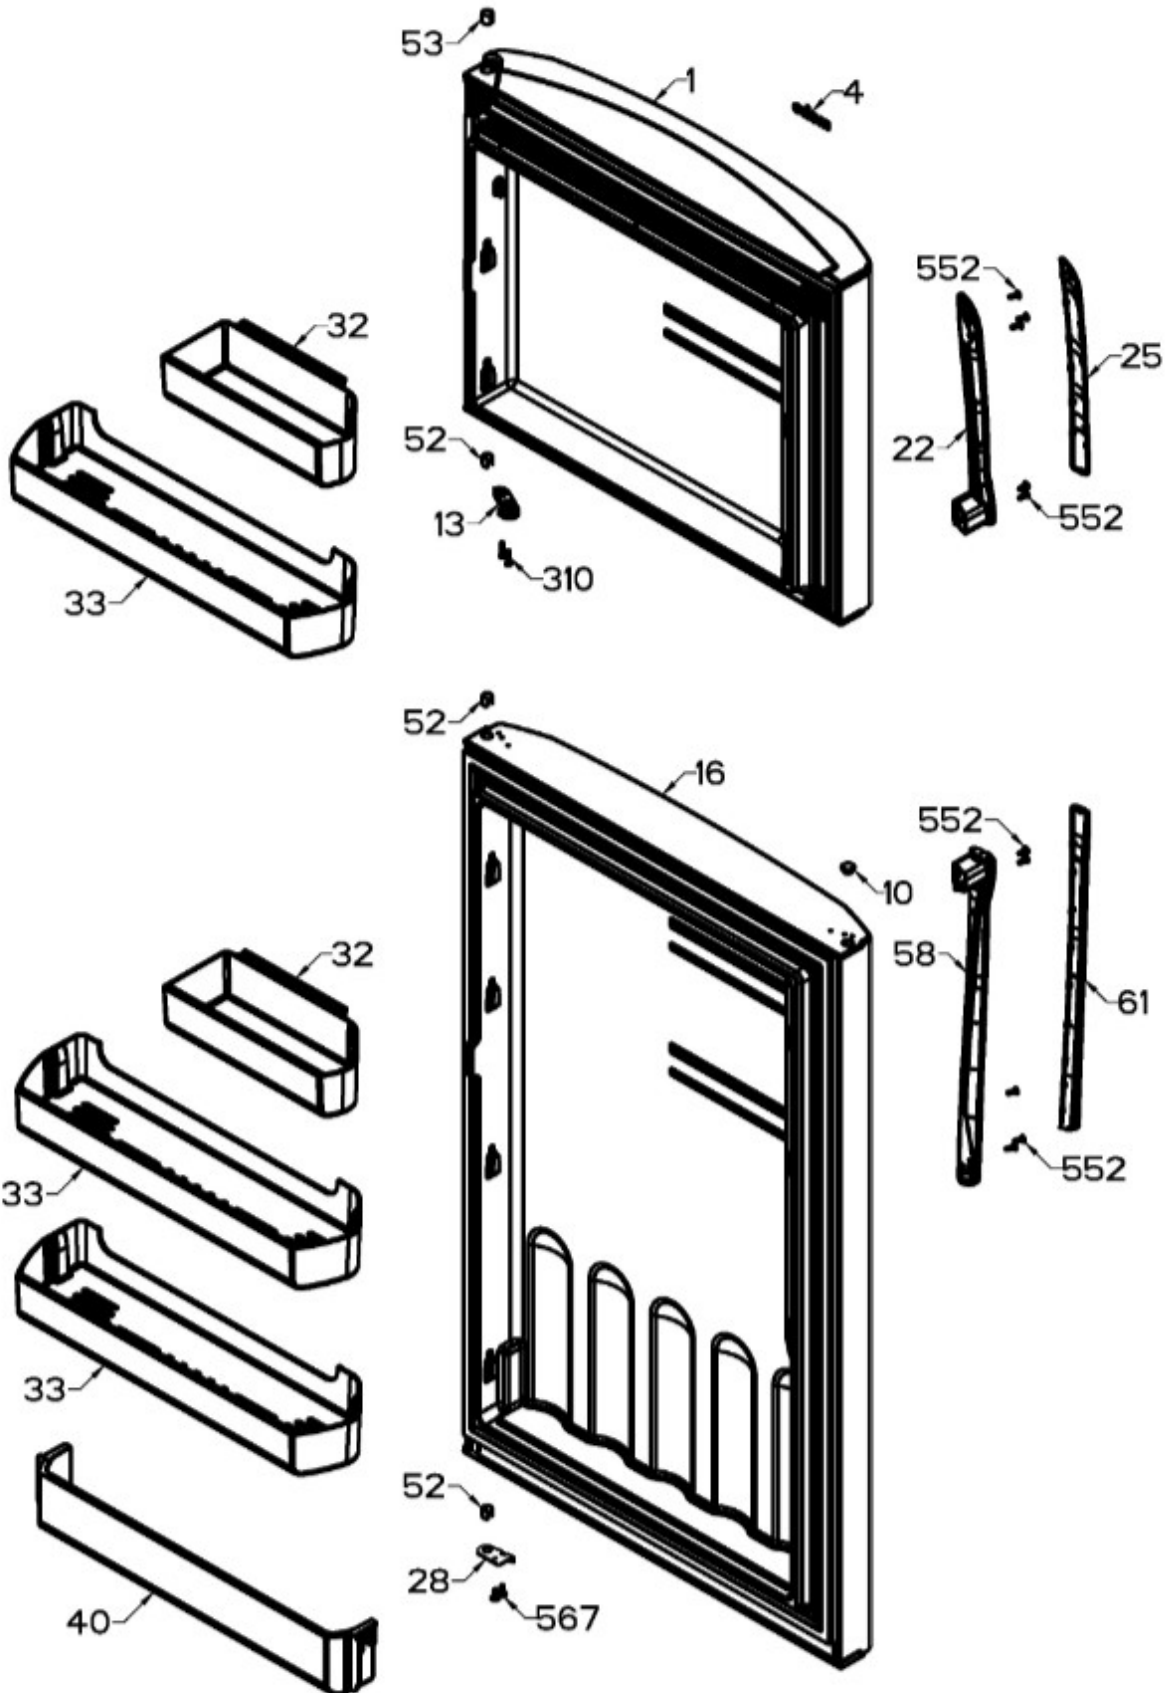

Distribuidor Autorizado

SurteRápido.com

Venta de Refacciones Electrodomesticas

REFRIGERADOR RMT510RXMRCC