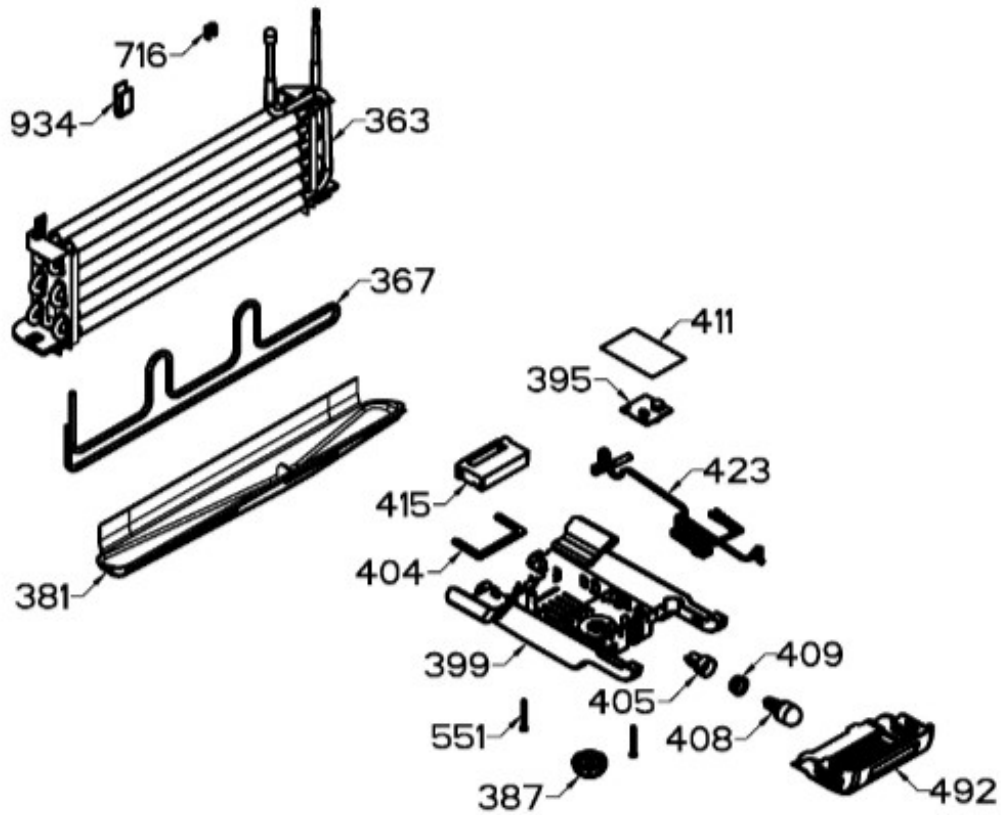

Distribuidor Autorizado

SurteRápido.com

Venta de Refacciones Electrodomesticas

REFRIGERADOR RMT510RXMRCC

Distribuidor Autorizado

SurteRápido.com

Venta de Refacciones
Electrodomesticas

REFRIGERADOR RMT510RXMRCC

Guía	Refacción	Descripción
1	WR01L11974	PUERTA ESPUMADA FZ 510X SD20
4	WR01A02267	PLACA EMBLEMA MABE
10	WR03F04806	TAPÓN BUJE DORIAN GRAY
13	WR01A01217	TOPE PUERTA INTERMEDIO
16	WR01L11975	PUERTA ESPUMADA FF510X SD20
22	WR01L08755	BASE JALADERA GRIS 261 FZ PREM
25	WR01L09723	INSERTO LITTLE SWAN S/HS.FZ
28	WR01A01273	TOPE PUERTA REFRIGERADOR
32	WR01L04676	ANAQUEL
33	WR01L04687	ANAQUEL
40	WR01L04684	ANAQUEL
52	WR01L02462	BUJE BISAGRA
53	WR01L00340	BUSHING HINGE
58	WR01L08091	BASE JALADERA GRIS 261 FF PREM
61	WR01L09724	INSERTO LITTLE SWAN S/HS.FF
167	WR01A01225	TORNILLO NIVELADOR
167	WR01A02469	TORNILLO NIVELADOR
168	WR01A02261	TORNILLO NIVELADOR
168	WR01A02470	TORNILLO NIVELADOR
173	WR01A02262	SOP. BIS. INF. ENS. COMP.
176	WR01L05130	PARRILLA CONG. ENS.
178	WR01F02253	MARCO SOPORTE CAJON CARNES
179	WR01L05128	PARRILLA REFR. ENS.
182	WR01A01201	BOTON
194	WR01L04771	CAJON CARNES
203	WR01L11143	ENS. CAJON VEGETALES 500L
215	WR01L04933	ENS. CUBIERTA EVAPORADOR
222	WR01F03855	INTERRUPTOR DE LUZ
236	WR01L04760	BISAGRA SEPARADOR ENS.
239	WR01L09400	BISAGRA INTERMEDIA ENS.
245	WR01A01613	ESPACIADOR PUERTA SIRIUS 360
247	WR01A01179	SOPORTE NIVELADOR
260	WR01F00099	ASPA DE VENTILADOR ENS
269	WR01A00239	EMPAQUE VENTILADOR
272	WR01F04574	MOTOR EVAP SKELETON SIRIUS