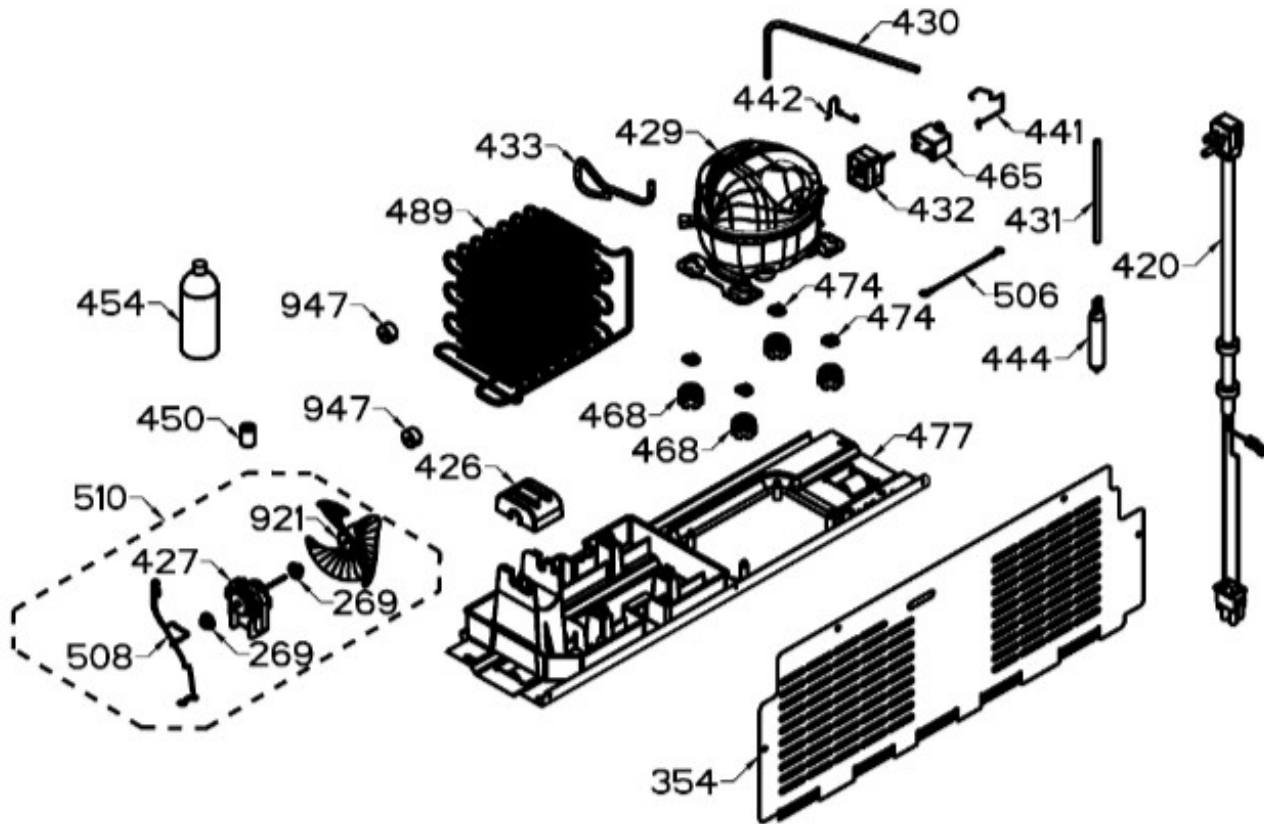

Distribuidor Autorizado

SurteRápido.com

Venta de Refacciones Electrodomesticas

REFRIGERADOR RMT510RXMRCC

Distribuidor Autorizado

SurteRápido.com

Venta de Refacciones
Electrodomesticas

REFRIGERADOR RMT510RXMRCC

Guía	Refacción	Descripción
1	WR01L11974	PUERTA ESPUMADA FZ 510X SD20
4	WR01A02267	PLACA EMBLEMA MABE
10	WR03F04806	TAPÓN BUJE DORIAN GRAY
13	WR01A01217	TOPE PUERTA INTERMEDIO
16	WR01L11975	PUERTA ESPUMADA FF510X SD20
22	WR01L08755	BASE JALADERA GRIS 261 FZ PREM
25	WR01L09723	INSERTO LITTLE SWAN S/HS.FZ
28	WR01A01273	TOPE PUERTA REFRIGERADOR
32	WR01L04676	ANAQUEL
33	WR01L04687	ANAQUEL
40	WR01L04684	ANAQUEL
52	WR01L02462	BUJE BISAGRA
53	WR01L00340	BUSHING HINGE
58	WR01L08091	BASE JALADERA GRIS 261 FF PREM
61	WR01L09724	INSERTO LITTLE SWAN S/HS.FF
167	WR01A01225	TORNILLO NIVELADOR
167	WR01A02469	TORNILLO NIVELADOR
168	WR01A02261	TORNILLO NIVELADOR
168	WR01A02470	TORNILLO NIVELADOR
173	WR01A02262	SOP. BIS. INF. ENS. COMP.
176	WR01L05130	PARRILLA CONG. ENS.
178	WR01F02253	MARCO SOPORTE CAJON CARNES
179	WR01L05128	PARRILLA REFR. ENS.
182	WR01A01201	BOTON
194	WR01L04771	CAJON CARNES
203	WR01L11143	ENS. CAJON VEGETALES 500L
215	WR01L04933	ENS. CUBIERTA EVAPORADOR
222	WR01F03855	INTERRUPTOR DE LUZ
236	WR01L04760	BISAGRA SEPARADOR ENS.
239	WR01L09400	BISAGRA INTERMEDIA ENS.
245	WR01A01613	ESPACIADOR PUERTA SIRIUS 360
247	WR01A01179	SOPORTE NIVELADOR
260	WR01F00099	ASPA DE VENTILADOR ENS
269	WR01A00239	EMPAQUE VENTILADOR
272	WR01F04574	MOTOR EVAP SKELETON SIRIUS