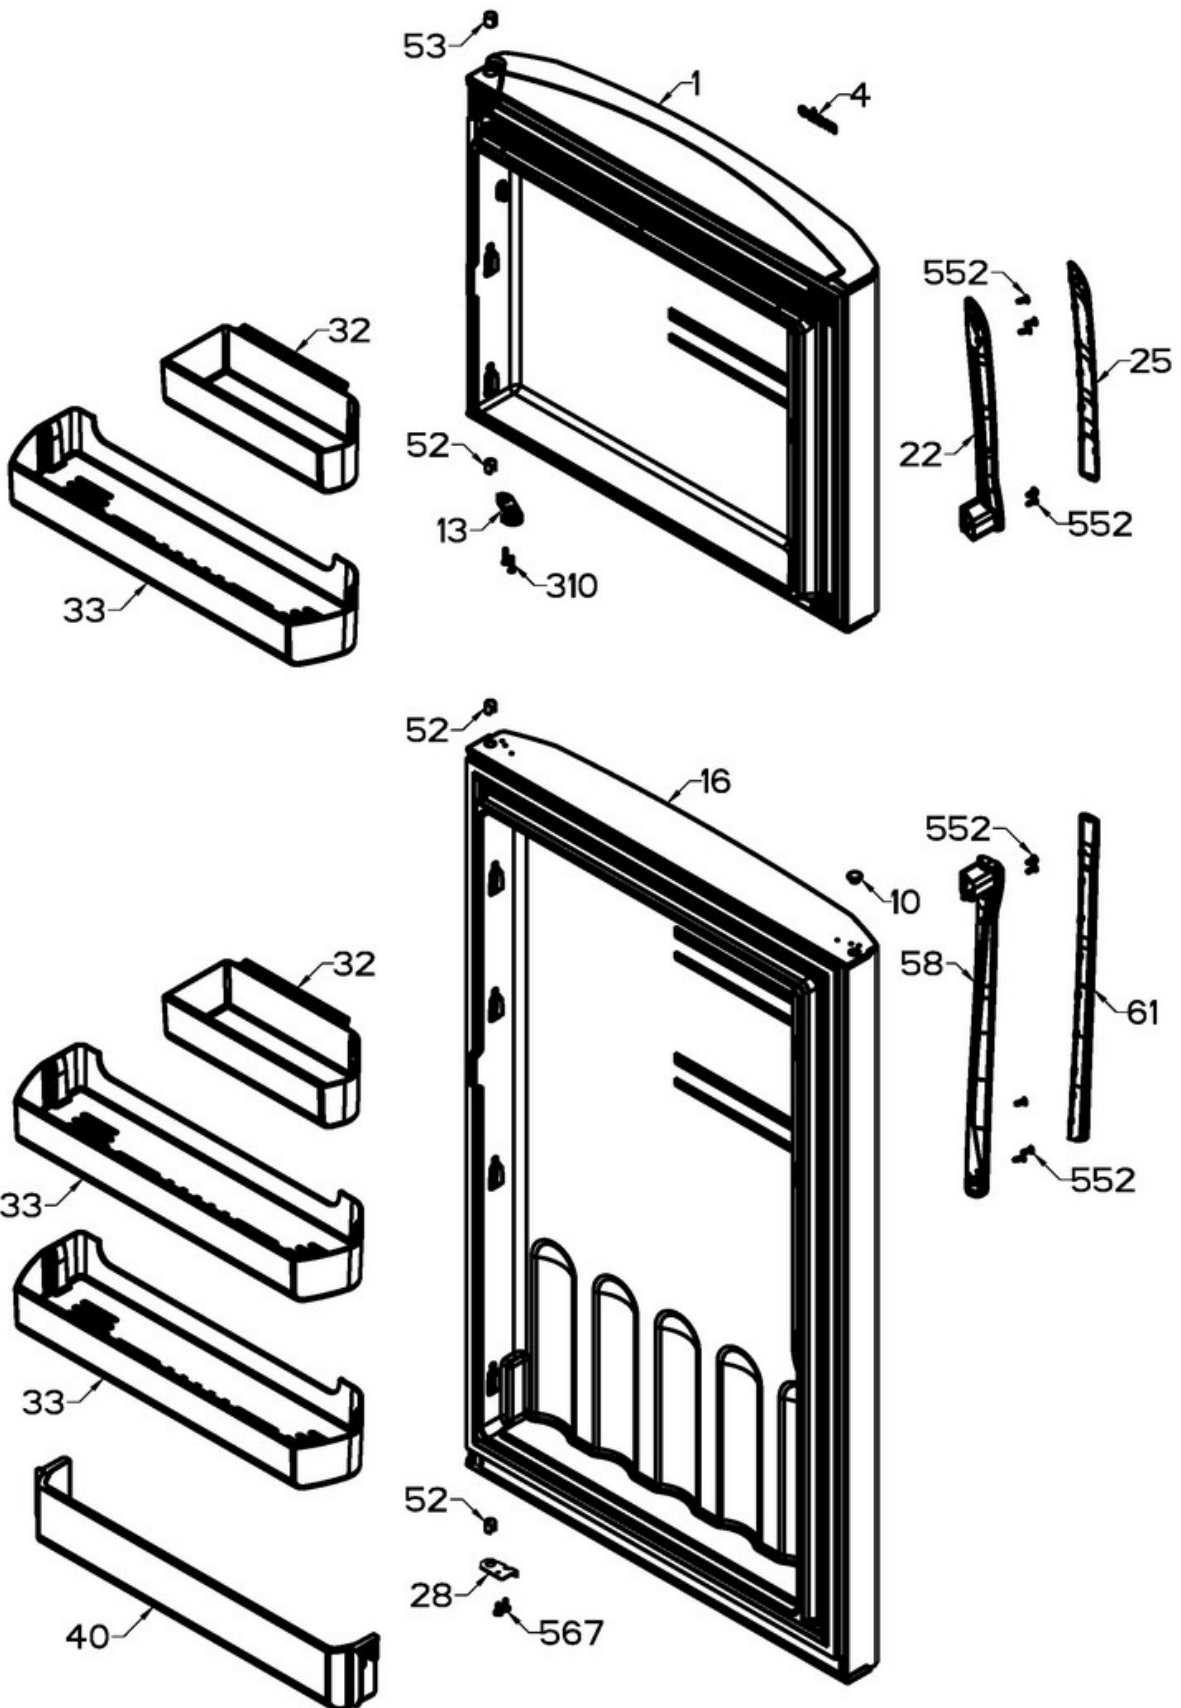

Distribuidor Autorizado

SurteRápido.com

Venta de Refacciones
Electrodomesticas

REFRIGERADOR RMT510RXMREA