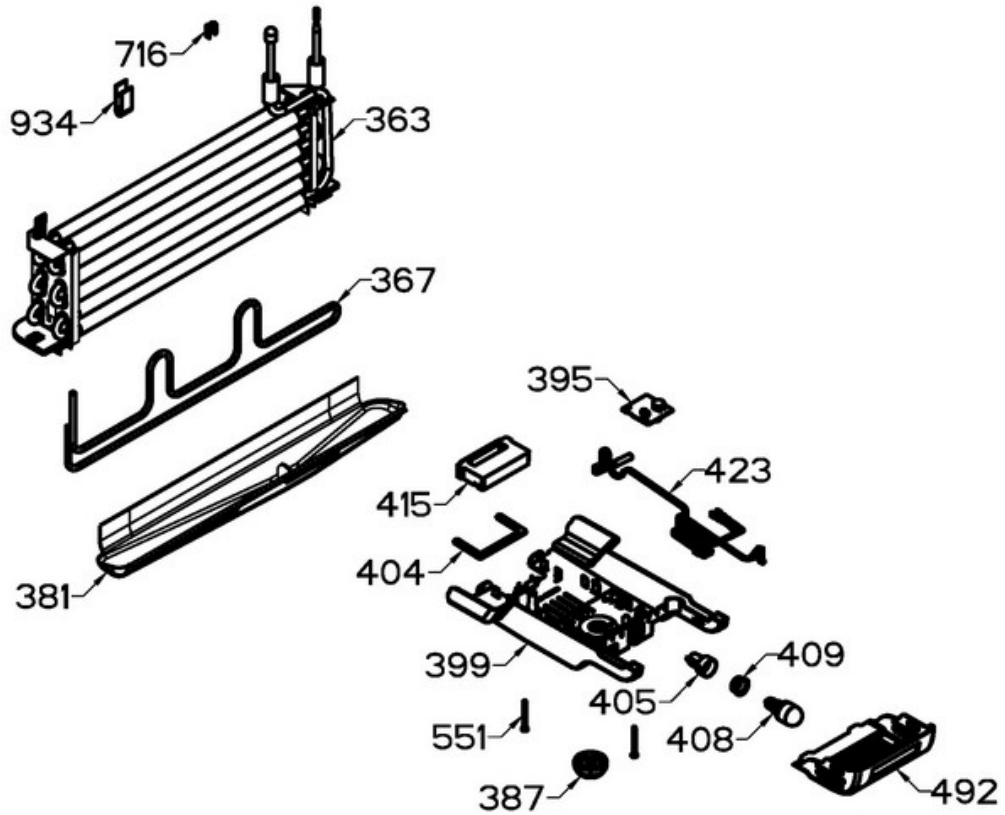

Distribuidor Autorizado

SurteRápido.com

Venta de Refacciones
Electrodomesticas

REFRIGERADOR RMT510RXMREA

Distribuidor Autorizado

SurteRápido.com

Venta de Refacciones
Electrodomesticas

REFRIGERADOR RMT510RXMREA

Guía	Refacción	Descripción
1	WR01L14122	ENSAMBLE PUERTA ESPUMADA FZ
4	WR01A02267	PLACA EMBLEMA MABE
10	WR03F04806	TAPÓN BUJE DORIAN GRAY
13	WR01A01217	TOPE PUERTA INTERMEDIO
16	WR01L14123	ENSAMBLE PUERTA ESPUMADA FF
22	WR01L08755	BASE JALADERA GRIS 261 FZ PREM
25	WR01L09723	INSERTO LITTLE SWAN S/HS.FZ
28	WR01A01273	TOPE PUERTA REFRIGERADOR
32	WR01L04676	ANAQUEL
33	WR01L04687	ANAQUEL
40	WR01L04684	ANAQUEL
52	WR01L02462	BUJE BISAGRA
53	WR01L00340	BUSHING HINGE
58	WR01L08091	BASE JALADERA GRIS 261 FF PREM
61	WR01L09724	INSERTO LITTLE SWAN S/HS.FF
167	WR01A01225	TORNILLO NIVELADOR
167	WR01A02469	TORNILLO NIVELADOR
168	WR01A02261	TORNILLO NIVELADOR
168	WR01A02470	TORNILLO NIVELADOR
173	WR01A02262	SOP. BIS. INF. ENS. COMP.
176	WR01L05130	PARRILLA CONG. ENS.
178	WR01F02253	MARCO SOPORTE CAJON CARNES
179	WR01L05128	PARRILLA REFR. ENS.
182	WR01A01201	BOTON
194	WR01L04771	CAJON CARNES
203	WR01L11143	ENS. CAJON VEGETALES 500L
215	WR01L04933	ENS. CUBIERTA EVAPORADOR
222	WR01F03855	INTERRUPTOR DE LUZ
236	WR01L04760	BISAGRA SEPARADOR ENS.
239	WR01L09400	BISAGRA INTERMEDIA ENS.
245	WR01A01613	ESPACIADOR PUERTA SIRIUS 360
247	WR01A01179	SOPORTE NIVELADOR
260	WR01F00099	ASPA DE VENTILADOR ENS
269	WR01A00239	EMPAQUE VENTILADOR
270	WR01F04972	EMPAQUE VENTILADOR