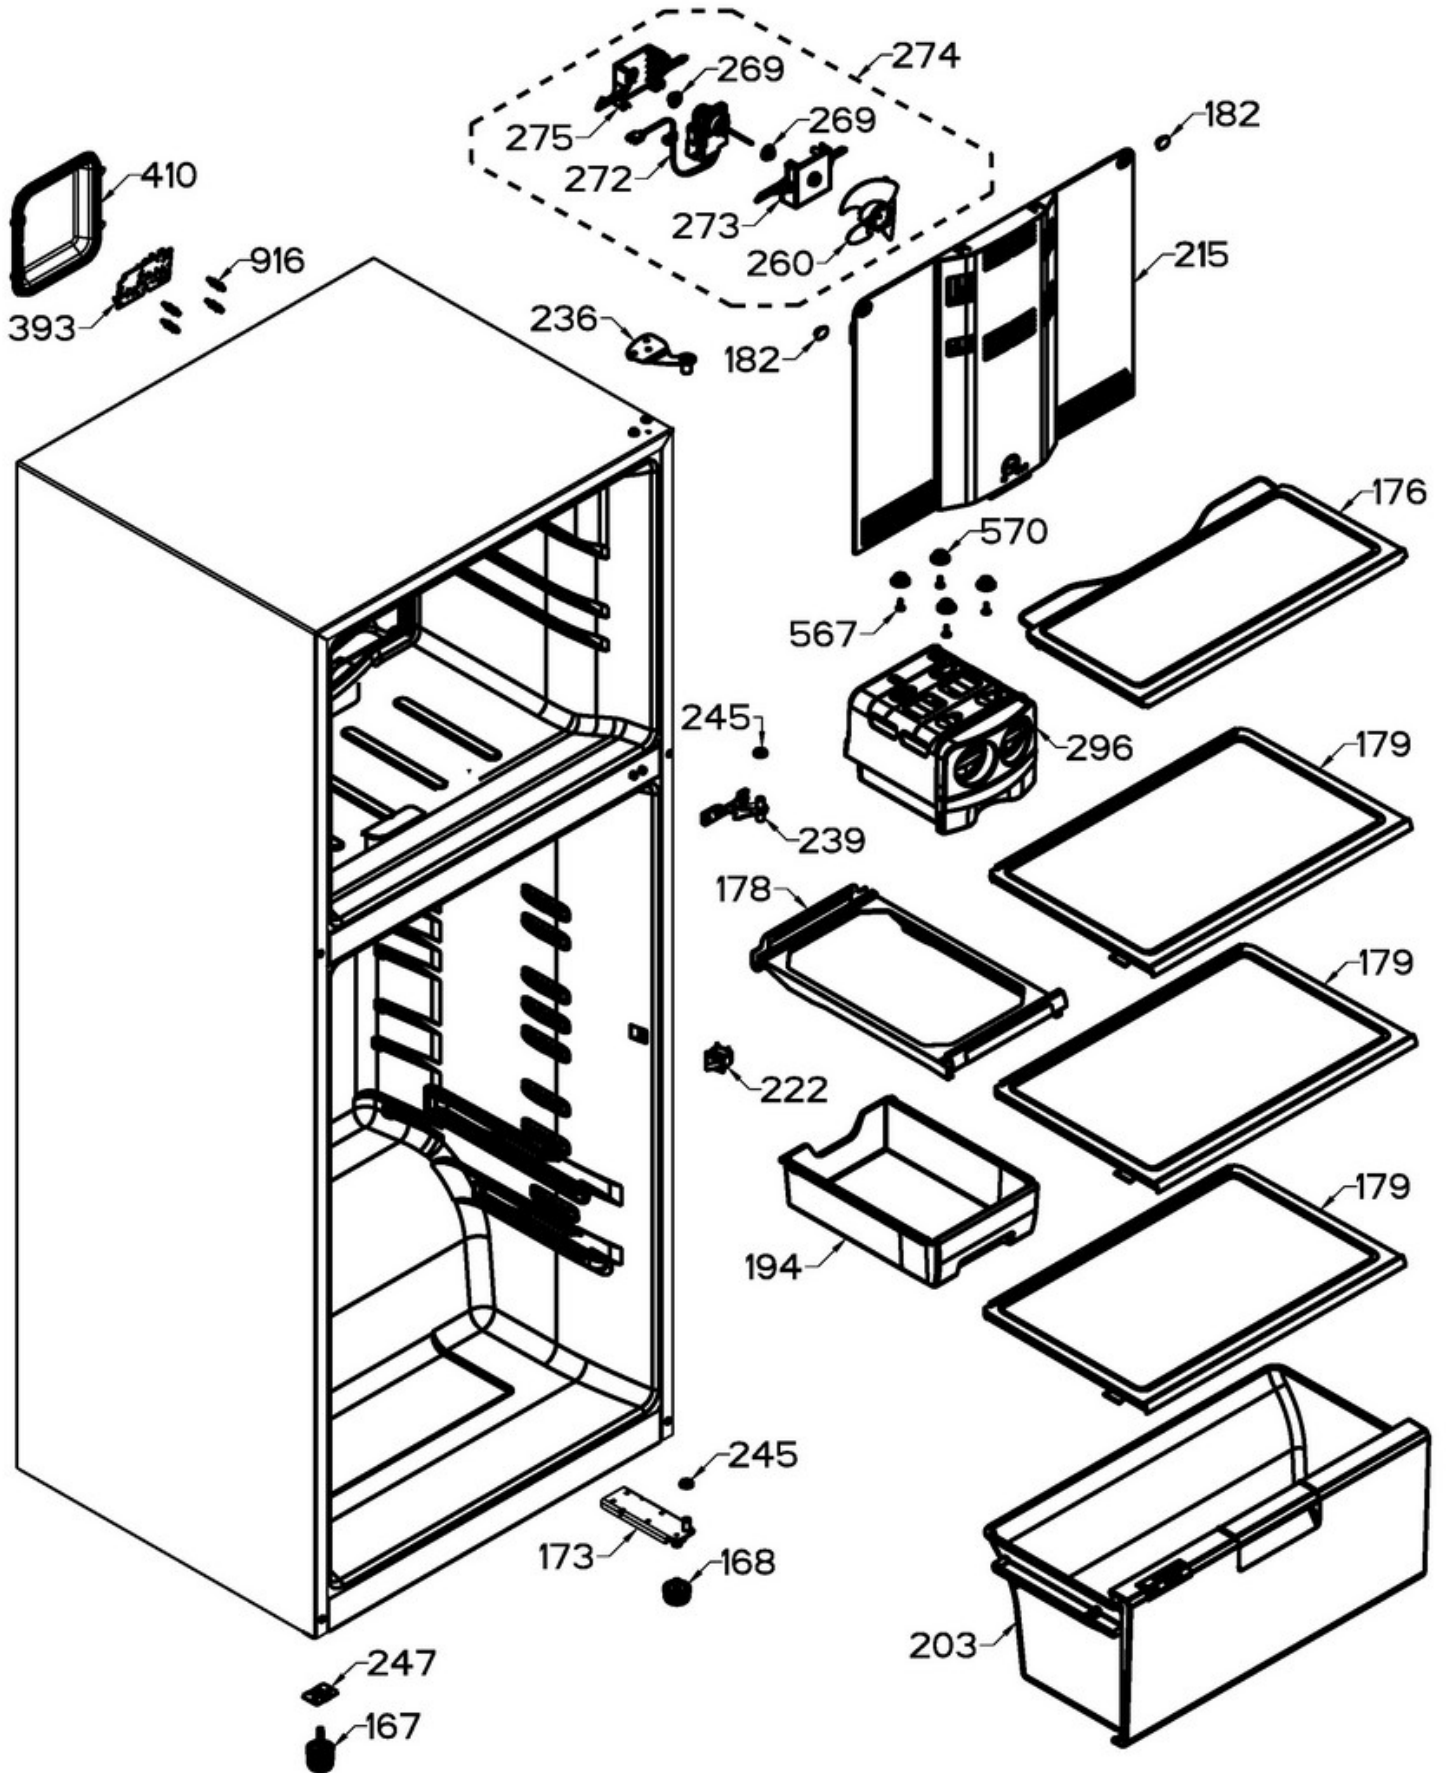

Distribuidor Autorizado

SurteRápido.com

Venta de Refacciones
Electrodomesticas

REFRIGERADOR RMT510RXMREA