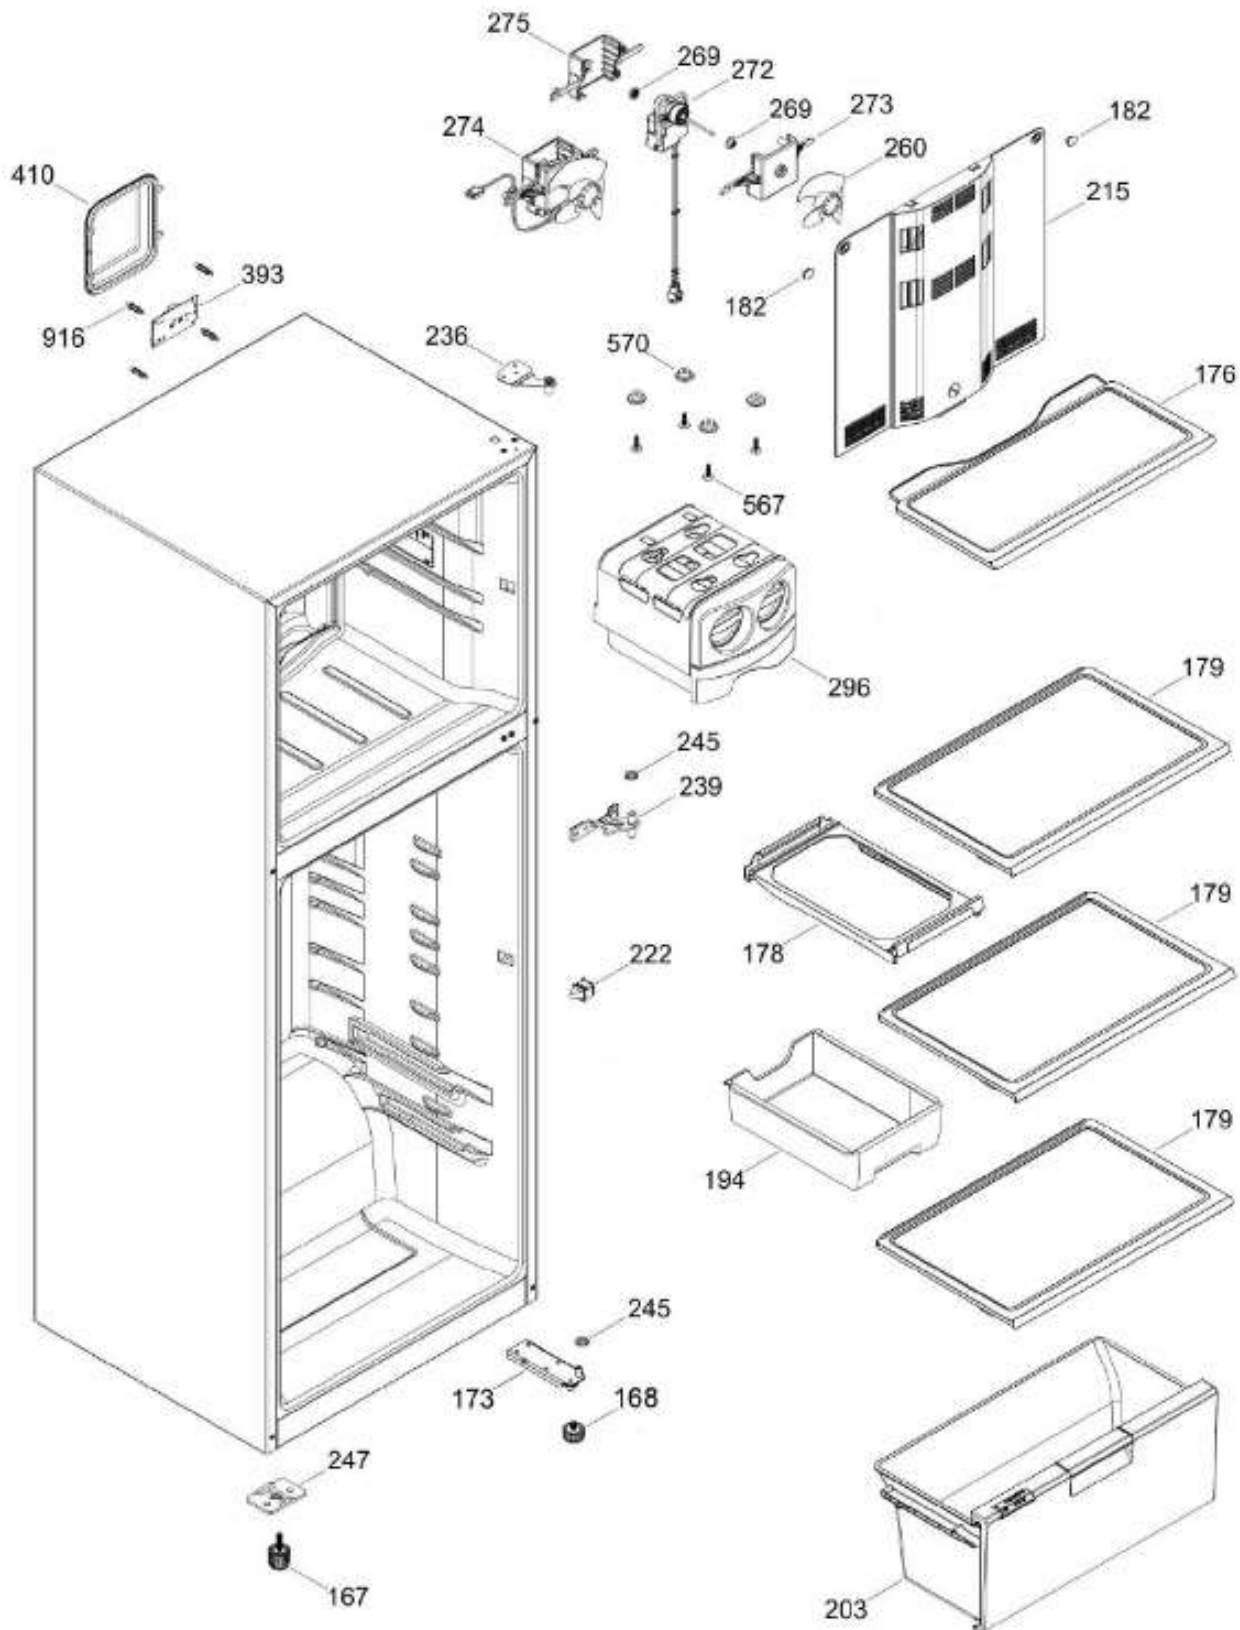

Distribuidor Autorizado

SurteRápido.com

Venta de Refacciones Electrodomesticas

REFRIGERADOR RMT510RXMRXA

GABINETE

RMT510RXMRXA