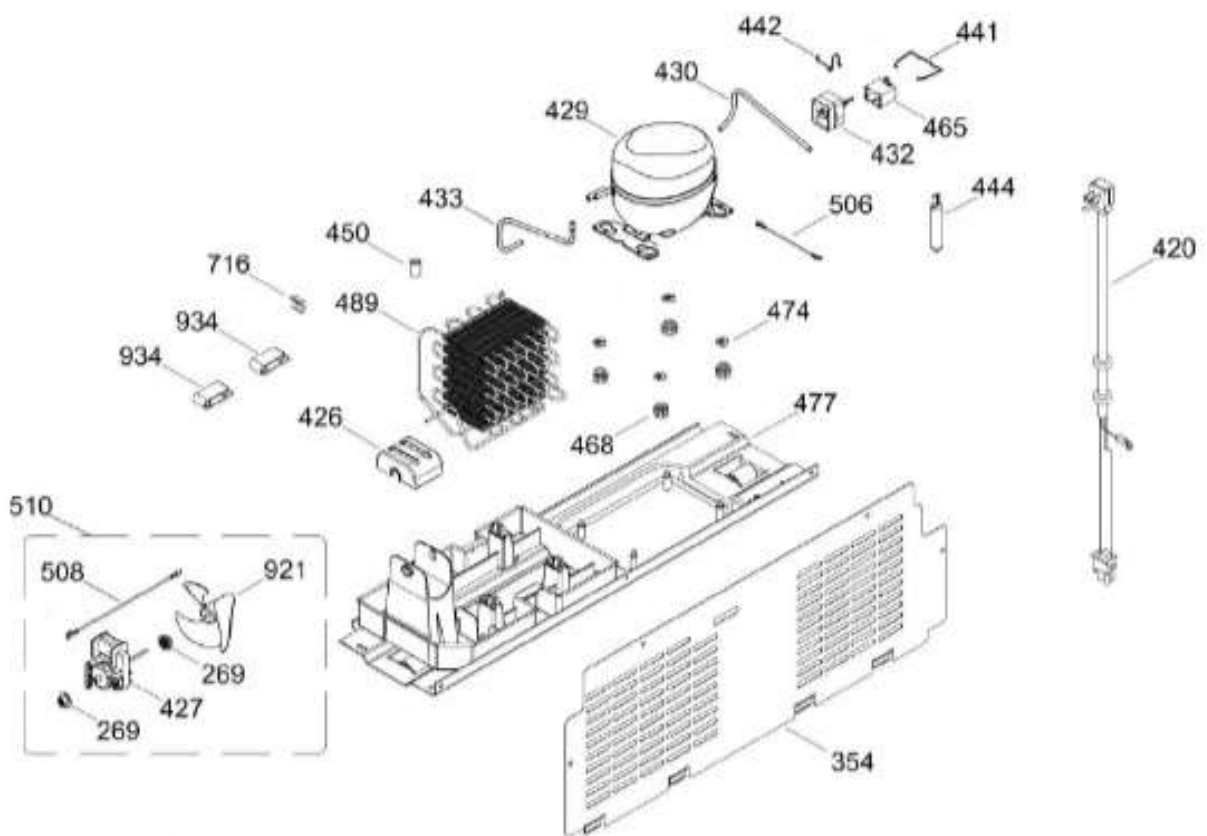

UNIDAD REFRIGERANTE

RMT510RXMRXA

Distribuidor Autorizado

SurteRápido.com

Venta de Refacciones
Electrodomesticas

REFRIGERADOR RMT510RXMRXA

Guía	Refacción	Descripción
1	WR01L13510	ENS. PUERTA ESPUMADA CONG
4	WR01A02267	PLACA EMBLEMA MABE
10	WR03F04806	TAPÓN BUJE DORIAN GRAY
13	WR01A01217	TOPE PUERTA INTERMEDIO
16	WR01L13511	ENS. PUERTA ESPUMADA REFRIG.
22	WR01L08755	BASE JALADERA GRIS 261 FZ PREM
25	WR01L09723	INSERTO LITTLE SWAN S/HS.FZ
28	WR01A01273	TOPE PUERTA REFRIGERADOR
32	WR01L04676	ANAQUEL
33	WR01L04687	ANAQUEL
40	WR01L04684	ANAQUEL
52	WR01L02462	BUJE BISAGRA
53	WR01L00340	BUSHING HINGE
58	WR01L08091	BASE JALADERA GRIS 261 FF PREM
61	WR01L09724	INSERTO LITTLE SWAN S/HS.FF
167	WR01A01225	TORNILLO NIVELADOR
167	WR01A02469	TORNILLO NIVELADOR
168	WR01A02261	TORNILLO NIVELADOR
168	WR01A02470	TORNILLO NIVELADOR
173	WR01A02262	SOP. BIS. INF. ENS. COMP.
176	WR01L05130	PARRILLA CONG. ENS.
178	WR01F02253	MARCO SOPORTE CAJON CARNES
179	WR01L05128	PARRILLA REFR. ENS.
182	WR01A01201	BOTON
194	WR01L04771	CAJON CARNES
203	WR01L11143	ENS. CAJON VEGETALES 500L
215	WR01L04933	ENS. CUBIERTA EVAPORADOR
222	WR01F03855	INTERRUPTOR DE LUZ
236	WR01L04760	BISAGRA SEPARADOR ENS.
239	WR01L09400	BISAGRA INTERMEDIA ENS.
245	WR01A01613	ESPACIADOR PUERTA SIRIUS 360
247	WR01A01179	SOPORTE NIVELADOR
260	WR01F00099	ASPA DE VENTILADOR ENS
269	WR01A00239	EMPAQUE VENTILADOR
272	WR01F04574	MOTOR EVAP SKELETON SIRIUS