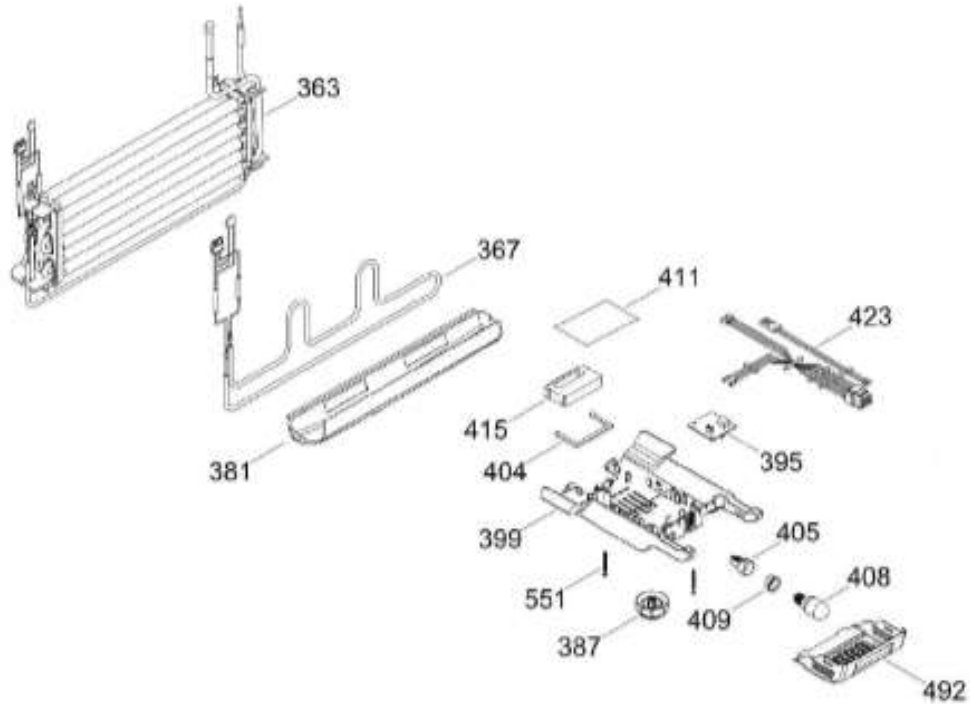

UNIDAD REFRIGERANTE

RMT510RXMRXA

Distribuidor Autorizado

SurteRápido.com

Venta de Refacciones
Electrodomesticas

REFRIGERADOR RMT510RXMRXA

Guía	Refacción	Descripción
1	WR01L13510	ENS. PUERTA ESPUMADA CONG
4	WR01A02267	PLACA EMBLEMA MABE
10	WR03F04806	TAPÓN BUJE DORIAN GRAY
13	WR01A01217	TOPE PUERTA INTERMEDIO
16	WR01L13511	ENS. PUERTA ESPUMADA REFRIG.
22	WR01L08755	BASE JALADERA GRIS 261 FZ PREM
25	WR01L09723	INSERTO LITTLE SWAN S/HS.FZ
28	WR01A01273	TOPE PUERTA REFRIGERADOR
32	WR01L04676	ANAQUEL
33	WR01L04687	ANAQUEL
40	WR01L04684	ANAQUEL
52	WR01L02462	BUJE BISAGRA
53	WR01L00340	BUSHING HINGE
58	WR01L08091	BASE JALADERA GRIS 261 FF PREM
61	WR01L09724	INSERTO LITTLE SWAN S/HS.FF
167	WR01A01225	TORNILLO NIVELADOR
167	WR01A02469	TORNILLO NIVELADOR
168	WR01A02261	TORNILLO NIVELADOR
168	WR01A02470	TORNILLO NIVELADOR
173	WR01A02262	SOP. BIS. INF. ENS. COMP.
176	WR01L05130	PARRILLA CONG. ENS.
178	WR01F02253	MARCO SOPORTE CAJON CARNES
179	WR01L05128	PARRILLA REFR. ENS.
182	WR01A01201	BOTON
194	WR01L04771	CAJON CARNES
203	WR01L11143	ENS. CAJON VEGETALES 500L
215	WR01L04933	ENS. CUBIERTA EVAPORADOR
222	WR01F03855	INTERRUPTOR DE LUZ
236	WR01L04760	BISAGRA SEPARADOR ENS.
239	WR01L09400	BISAGRA INTERMEDIA ENS.
245	WR01A01613	ESPACIADOR PUERTA SIRIUS 360
247	WR01A01179	SOPORTE NIVELADOR
260	WR01F00099	ASPA DE VENTILADOR ENS
269	WR01A00239	EMPAQUE VENTILADOR
272	WR01F04574	MOTOR EVAP SKELETON SIRIUS