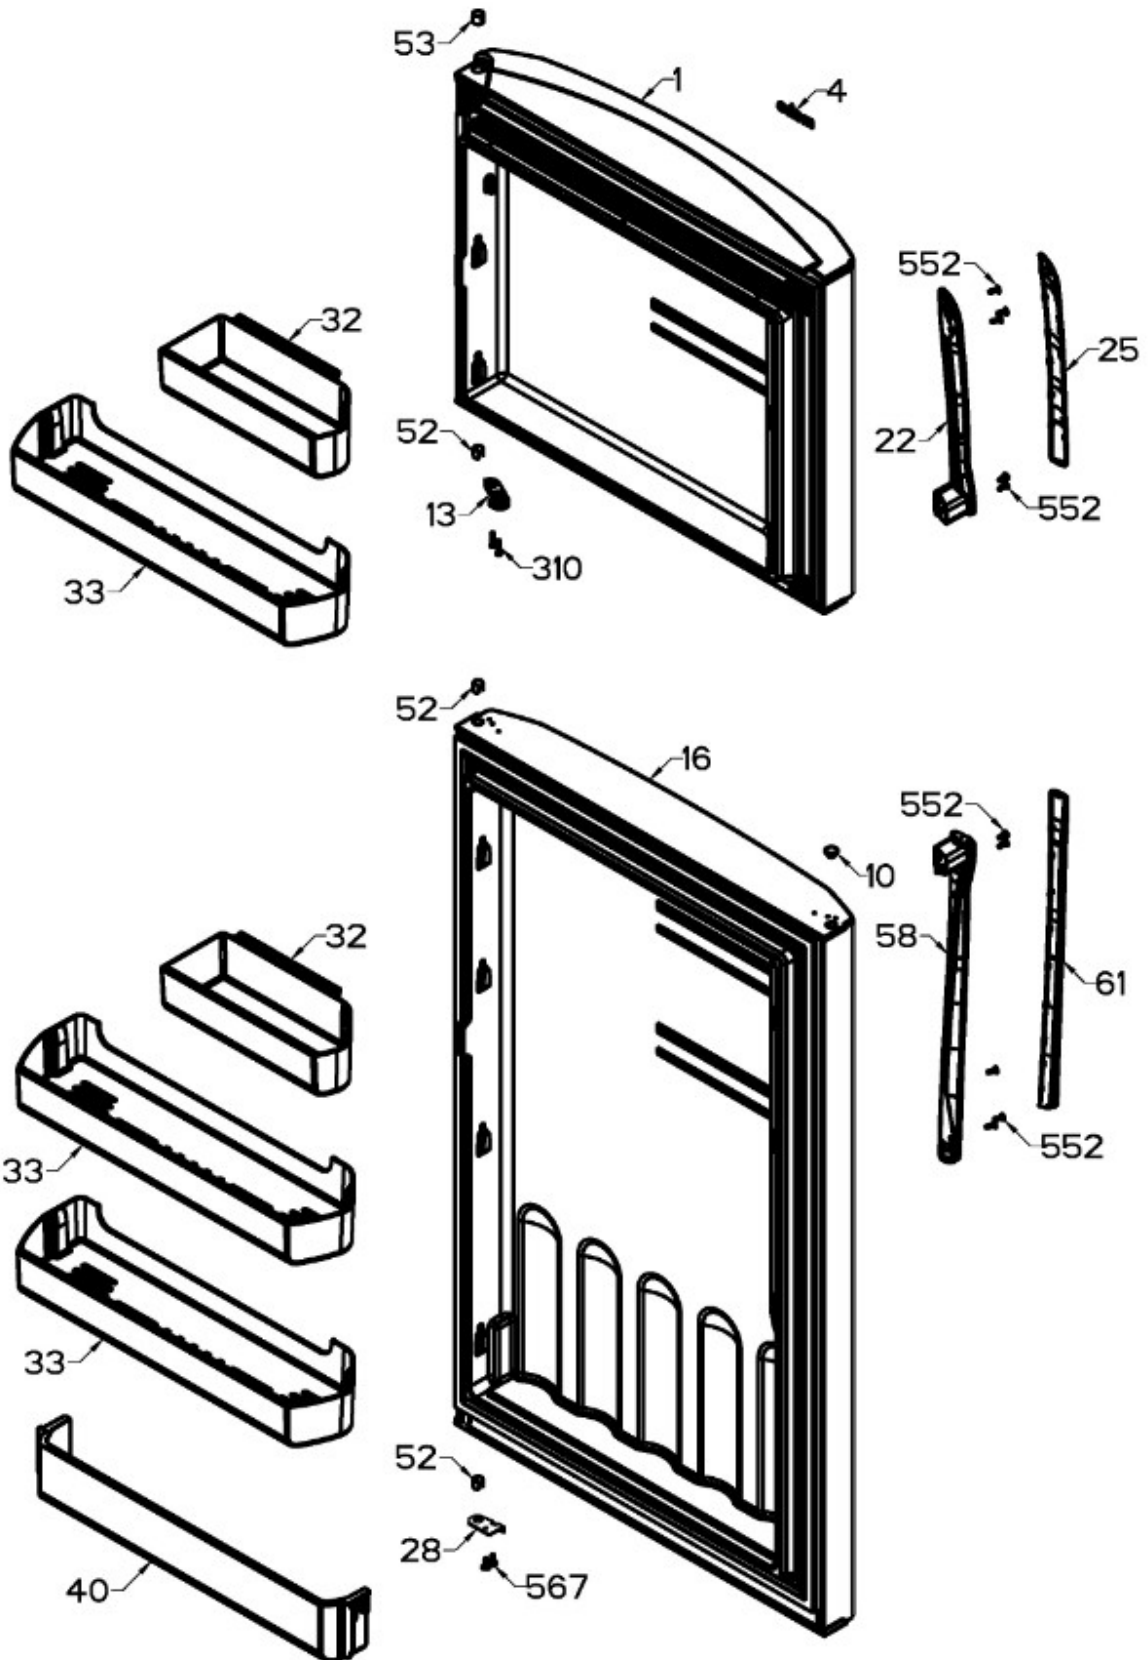

Distribuidor Autorizado

SurteRápido.com

Venta de Refacciones
Electrodomesticas

REFRIGERADOR RMT510RMRXC