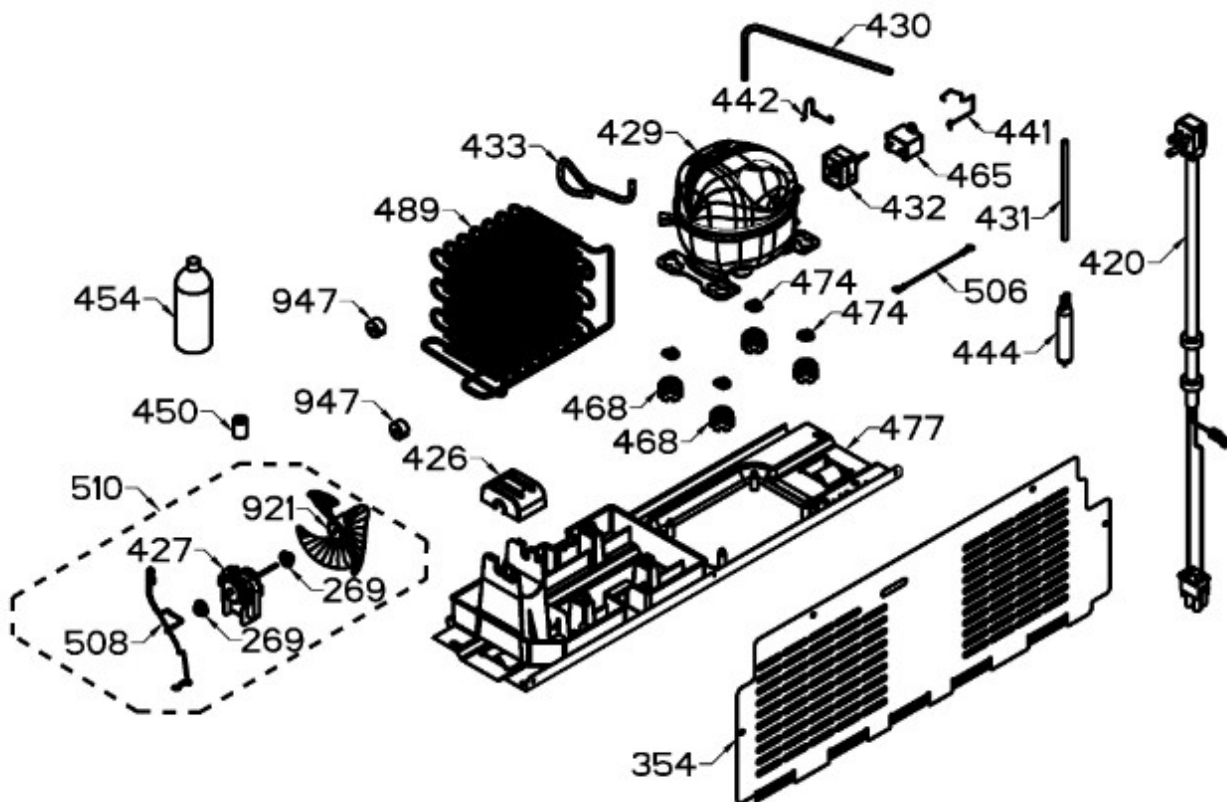

Distribuidor Autorizado

SurteRápido.com

Venta de Refacciones
Electrodomesticas

REFRIGERADOR RMT510RMRXC

Distribuidor Autorizado

SurteRápido.com

Venta de Refacciones
Electrodomesticas

REFRIGERADOR RMT510RMRXC

Guía	Refacción	Descripción
1	WR01L13510	ENS. PUERTA ESPUMADA CONG
4	WR01A02267	PLACA EMBLEMA MABE
10	WR03F04806	TAPÓN BUJE DORIAN GRAY
13	WR01A01217	TOPE PUERTA INTERMEDIO
16	WR01L13511	ENS. PUERTA ESPUMADA REFRIG.
22	WR01L08755	BASE JALADERA GRIS 261 FZ PREM
25	WR01L09723	INSERTO LITTLE SWAN S/HS.FZ
28	WR01A01273	TOPE PUERTA REFRIGERADOR
32	WR01L04676	ANAQUEL
33	WR01L04687	ANAQUEL
40	WR01L04684	ANAQUEL
52	WR01L02462	BUJE BISAGRA
53	WR01L00340	BUSHING HINGE
58	WR01L08091	BASE JALADERA GRIS 261 FF PREM
61	WR01L09724	INSERTO LITTLE SWAN S/HS.FF
167	WR01A01225	TORNILLO NIVELADOR
167	WR01A02469	TORNILLO NIVELADOR
168	WR01A02261	TORNILLO NIVELADOR
168	WR01A02470	TORNILLO NIVELADOR
173	WR01A02262	SOP. BIS. INF. ENS. COMP.
176	WR01L05130	PARRILLA CONG. ENS.
178	WR01F02253	MARCO SOPORTE CAJON CARNES
179	WR01L05128	PARRILLA REFR. ENS.
182	WR01A01201	BOTON
194	WR01L04771	CAJON CARNES
203	WR01L11143	ENS. CAJON VEGETALES 500L
215	WR01L04933	ENS. CUBIERTA EVAPORADOR
222	WR01F03855	INTERRUPTOR DE LUZ
236	WR01L04760	BISAGRA SEPARADOR ENS.
239	WR01L09400	BISAGRA INTERMEDIA ENS.
245	WR01A01613	ESPACIADOR PUERTA SIRIUS 360
247	WR01A01179	SOPORTE NIVELADOR
260	WR01F00099	ASPA DE VENTILADOR ENS
269	WR01A00239	EMPAQUE VENTILADOR
272	WR01F04574	MOTOR EVAP SKELETON SIRIUS