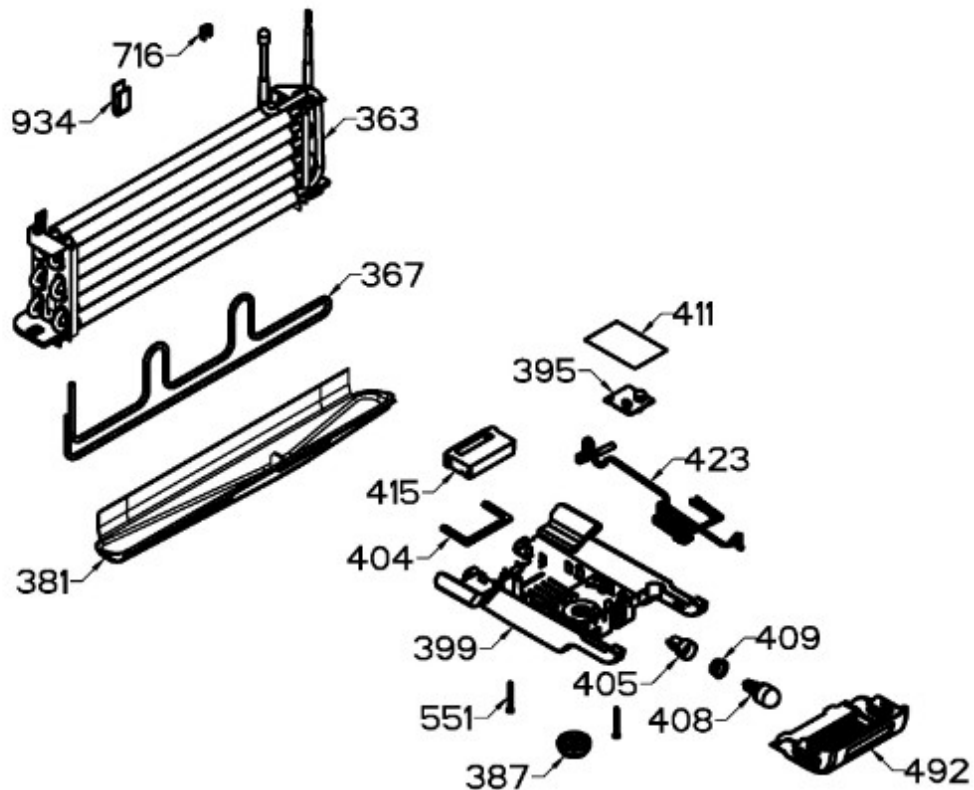

Distribuidor Autorizado

SurteRápido.com

Venta de Refacciones
Electrodomesticas

REFRIGERADOR RMT510RMRXC

Distribuidor Autorizado

SurteRápido.com

Venta de Refacciones
Electrodomesticas

REFRIGERADOR RMT510RMRXC

Guía	Refacción	Descripción
1	WR01L13510	ENS. PUERTA ESPUMADA CONG
4	WR01A02267	PLACA EMBLEMA MABE
10	WR03F04806	TAPÓN BUJE DORIAN GRAY
13	WR01A01217	TOPE PUERTA INTERMEDIO
16	WR01L13511	ENS. PUERTA ESPUMADA REFRIG.
22	WR01L08755	BASE JALADERA GRIS 261 FZ PREM
25	WR01L09723	INSERTO LITTLE SWAN S/HS.FZ
28	WR01A01273	TOPE PUERTA REFRIGERADOR
32	WR01L04676	ANAQUEL
33	WR01L04687	ANAQUEL
40	WR01L04684	ANAQUEL
52	WR01L02462	BUJE BISAGRA
53	WR01L00340	BUSHING HINGE
58	WR01L08091	BASE JALADERA GRIS 261 FF PREM
61	WR01L09724	INSERTO LITTLE SWAN S/HS.FF
167	WR01A01225	TORNILLO NIVELADOR
167	WR01A02469	TORNILLO NIVELADOR
168	WR01A02261	TORNILLO NIVELADOR
168	WR01A02470	TORNILLO NIVELADOR
173	WR01A02262	SOP. BIS. INF. ENS. COMP.
176	WR01L05130	PARRILLA CONG. ENS.
178	WR01F02253	MARCO SOPORTE CAJON CARNES
179	WR01L05128	PARRILLA REFR. ENS.
182	WR01A01201	BOTON
194	WR01L04771	CAJON CARNES
203	WR01L11143	ENS. CAJON VEGETALES 500L
215	WR01L04933	ENS. CUBIERTA EVAPORADOR
222	WR01F03855	INTERRUPTOR DE LUZ
236	WR01L04760	BISAGRA SEPARADOR ENS.
239	WR01L09400	BISAGRA INTERMEDIA ENS.
245	WR01A01613	ESPACIADOR PUERTA SIRIUS 360
247	WR01A01179	SOPORTE NIVELADOR
260	WR01F00099	ASPA DE VENTILADOR ENS
269	WR01A00239	EMPAQUE VENTILADOR
272	WR01F04574	MOTOR EVAP SKELETON SIRIUS