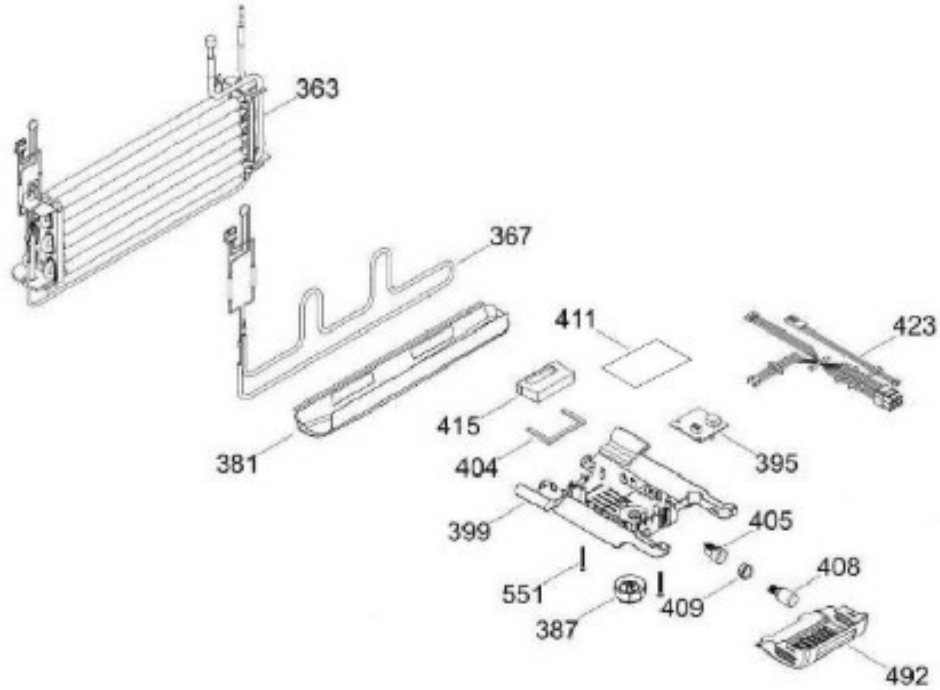

UNIDAD REFRIGERANTE

RMT510RXTRBA

Distribuidor Autorizado

SurteRápido.com

Venta de Refacciones
Electrodomesticas

REFRIGERADOR RMT510RXTRBA

Guía	Refacción	Descripción
1	WR01L11988	PUERTA FZ.ESP.X.510.BC.S/DISP.
4	WR01A02267	PLACA EMBLEMA MABE
10	WR01A01193	TAPON BUJE
13	WR01A01217	TOPE PUERTA INTERMEDIO
16	WR01L05576	PUERTA REFR.
22	WR01L04722	BASE JALADERA
25	WR01L05056	INSERTO JALADERA CONG.
28	WR01A01273	TOPE PUERTA REFRIGERADOR
32	WR01L04676	ANAQUEL
33	WR01L04687	ANAQUEL
40	WR01L04684	ANAQUEL
52	WR01L02462	BUJE BISAGRA
53	WR01L00340	BUSHING HINGE
58	WR01L04723	BASE JALADERA
61	WR01L05055	INSERTO JALADERA REF.
67	WR01F02218	FABRICA HIELOS ENS.
167	WR01A01225	TORNILLO NIVELADOR
167	WR01A02469	TORNILLO NIVELADOR
168	WR01A02261	TORNILLO NIVELADOR
168	WR01A02470	TORNILLO NIVELADOR
173	WR01A02262	SOP. BIS. INF. ENS. COMP.
176	WR01L05130	PARRILLA CONG. ENS.
178	WR01F02253	MARCO SOPORTE CAJON CARNES
179	WR01L05128	PARRILLA REFR. ENS.
182	WR01A01201	BOTON
194	WR01L04771	CAJON CARNES
203	WR01L11143	ENS. CAJON VEGETALES 500L
215	WR01L04933	ENS. CUBIERTA EVAPORADOR
222	WR01F03855	INTERRUPTOR DE LUZ
236	WR01L04760	BISAGRA SEPARADOR ENS.
239	WR01L09400	BISAGRA INTERMEDIA ENS.
245	WR01A01613	ESPACIADOR PUERTA SIRIUS 360
247	WR01A01179	SOPORTE NIVELADOR
260	WR01F00099	ASPA DE VENTILADOR ENS
269	WR01A00239	EMPAQUE VENTILADOR