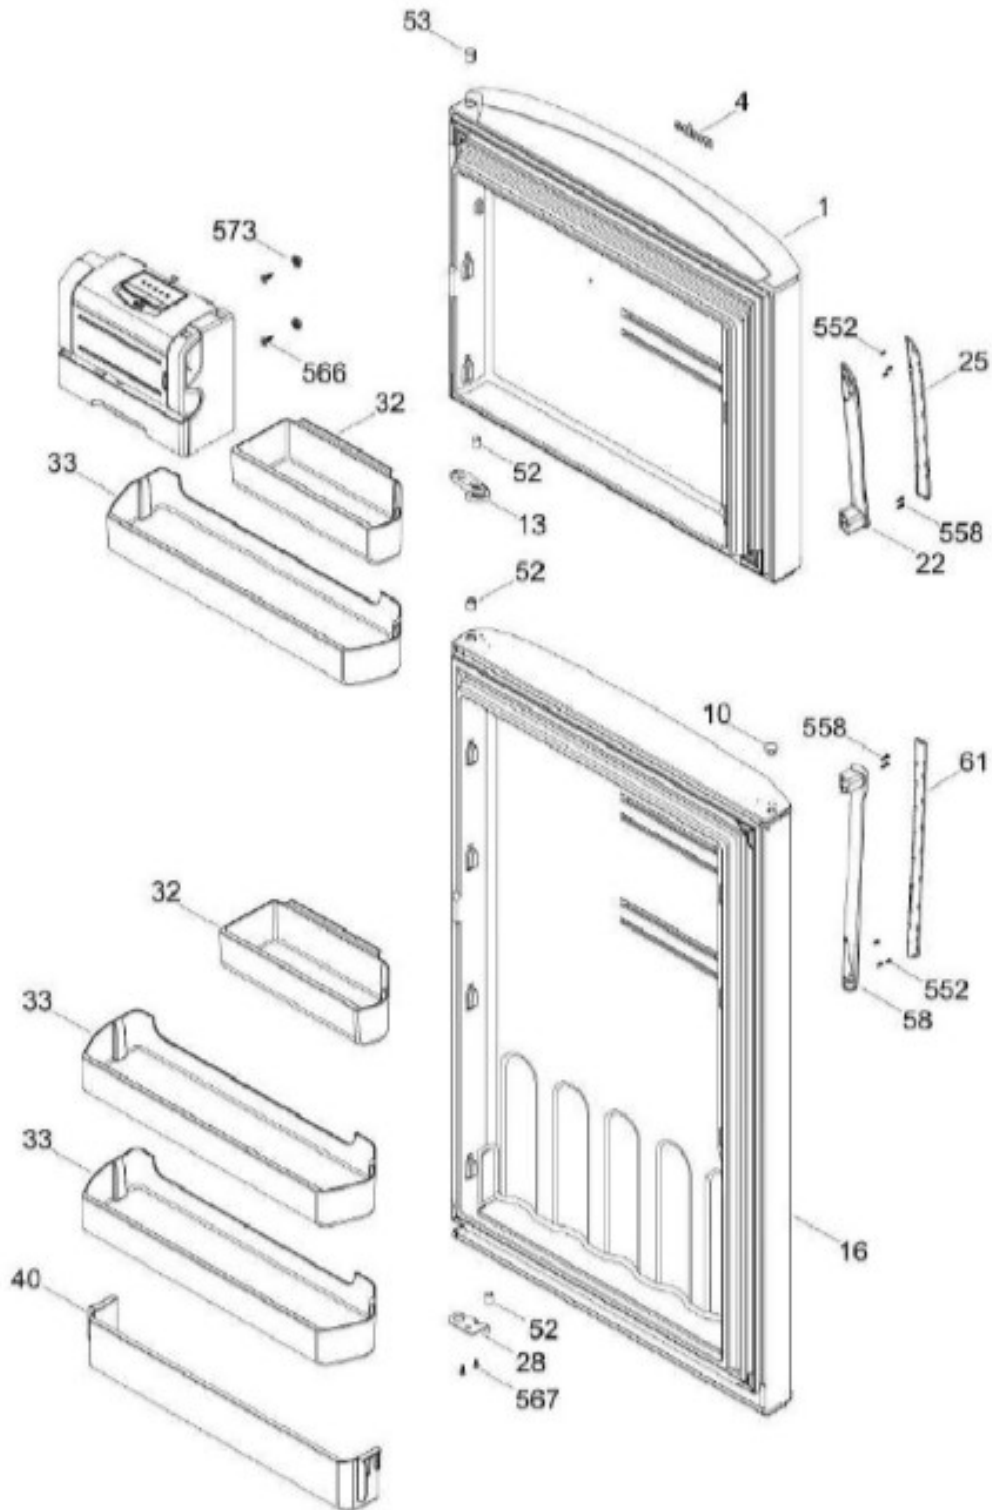

Distribuidor Autorizado

SurteRápido.com

Venta de Refacciones
Electrodomesticas

REFRIGERADOR RMT510RXTRBA

PUERTA

RMT510RXTRBA

Distribuidor Autorizado

SurteRápido.com

UNIDAD REFRIGERANTE

RMT510RXTRBA

Distribuidor Autorizado

SurteRápido.com

Venta de Refacciones
Electrodomesticas

REFRIGERADOR RMT510RXTRBA

Guía	Refacción	Descripción
1	WR01L11988	PUERTA FZ.ESP.X.510.BC.S/DISP.
4	WR01A02267	PLACA EMBLEMA MABE
10	WR01A01193	TAPON BUJE
13	WR01A01217	TOPE PUERTA INTERMEDIO
16	WR01L05576	PUERTA REFR.
22	WR01L04722	BASE JALADERA
25	WR01L05056	INSERTO JALADERA CONG.
28	WR01A01273	TOPE PUERTA REFRIGERADOR
32	WR01L04676	ANAQUEL
33	WR01L04687	ANAQUEL
40	WR01L04684	ANAQUEL
52	WR01L02462	BUJE BISAGRA
53	WR01L00340	BUSHING HINGE
58	WR01L04723	BASE JALADERA
61	WR01L05055	INSERTO JALADERA REF.
67	WR01F02218	FABRICA HIELOS ENS.
167	WR01A01225	TORNILLO NIVELADOR
167	WR01A02469	TORNILLO NIVELADOR
168	WR01A02261	TORNILLO NIVELADOR
168	WR01A02470	TORNILLO NIVELADOR
173	WR01A02262	SOP. BIS. INF. ENS. COMP.
176	WR01L05130	PARRILLA CONG. ENS.
178	WR01F02253	MARCO SOPORTE CAJON CARNES
179	WR01L05128	PARRILLA REFR. ENS.
182	WR01A01201	BOTON
194	WR01L04771	CAJON CARNES
203	WR01L11143	ENS. CAJON VEGETALES 500L
215	WR01L04933	ENS. CUBIERTA EVAPORADOR
222	WR01F03855	INTERRUPTOR DE LUZ
236	WR01L04760	BISAGRA SEPARADOR ENS.
239	WR01L09400	BISAGRA INTERMEDIA ENS.
245	WR01A01613	ESPACIADOR PUERTA SIRIUS 360
247	WR01A01179	SOPORTE NIVELADOR
260	WR01F00099	ASPA DE VENTILADOR ENS
269	WR01A00239	EMPAQUE VENTILADOR