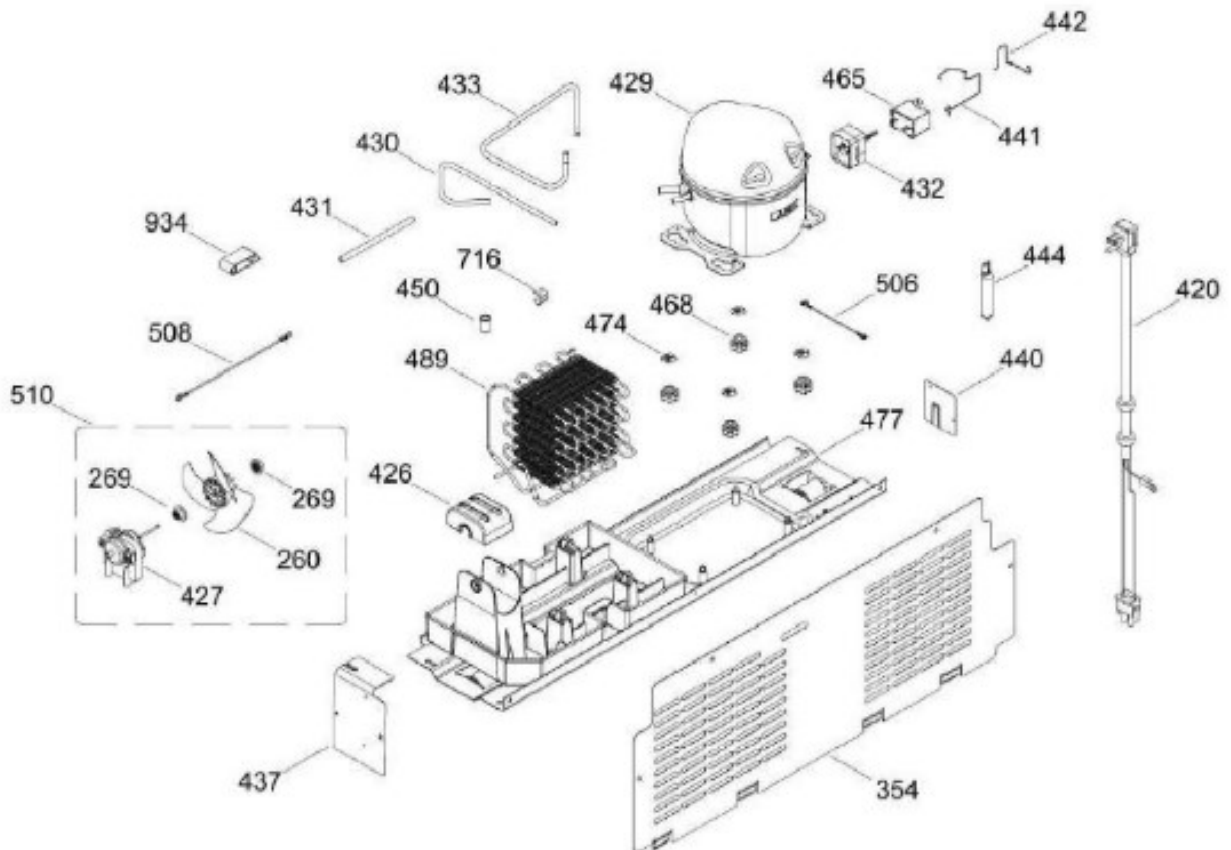

UNIDAD REFRIGERANTE

RMT510RXTRBA

Distribuidor Autorizado

SurteRápido.com

Venta de Refacciones
Electrodomesticas

REFRIGERADOR RMT510RXTRBA

Guía	Refacción	Descripción
1	WR01L11988	PUERTA FZ.ESP.X.510.BC.S/DISP.
4	WR01A02267	PLACA EMBLEMA MABE
10	WR01A01193	TAPON BUJE
13	WR01A01217	TOPE PUERTA INTERMEDIO
16	WR01L05576	PUERTA REFR.
22	WR01L04722	BASE JALADERA
25	WR01L05056	INSERTO JALADERA CONG.
28	WR01A01273	TOPE PUERTA REFRIGERADOR
32	WR01L04676	ANAQUEL
33	WR01L04687	ANAQUEL
40	WR01L04684	ANAQUEL
52	WR01L02462	BUJE BISAGRA
53	WR01L00340	BUSHING HINGE
58	WR01L04723	BASE JALADERA
61	WR01L05055	INSERTO JALADERA REF.
67	WR01F02218	FABRICA HIELOS ENS.
167	WR01A01225	TORNILLO NIVELADOR
167	WR01A02469	TORNILLO NIVELADOR
168	WR01A02261	TORNILLO NIVELADOR
168	WR01A02470	TORNILLO NIVELADOR
173	WR01A02262	SOP. BIS. INF. ENS. COMP.
176	WR01L05130	PARRILLA CONG. ENS.
178	WR01F02253	MARCO SOPORTE CAJON CARNES
179	WR01L05128	PARRILLA REFR. ENS.
182	WR01A01201	BOTON
194	WR01L04771	CAJON CARNES
203	WR01L11143	ENS. CAJON VEGETALES 500L
215	WR01L04933	ENS. CUBIERTA EVAPORADOR
222	WR01F03855	INTERRUPTOR DE LUZ
236	WR01L04760	BISAGRA SEPARADOR ENS.
239	WR01L09400	BISAGRA INTERMEDIA ENS.
245	WR01A01613	ESPACIADOR PUERTA SIRIUS 360
247	WR01A01179	SOPORTE NIVELADOR
260	WR01F00099	ASPA DE VENTILADOR ENS
269	WR01A00239	EMPAQUE VENTILADOR