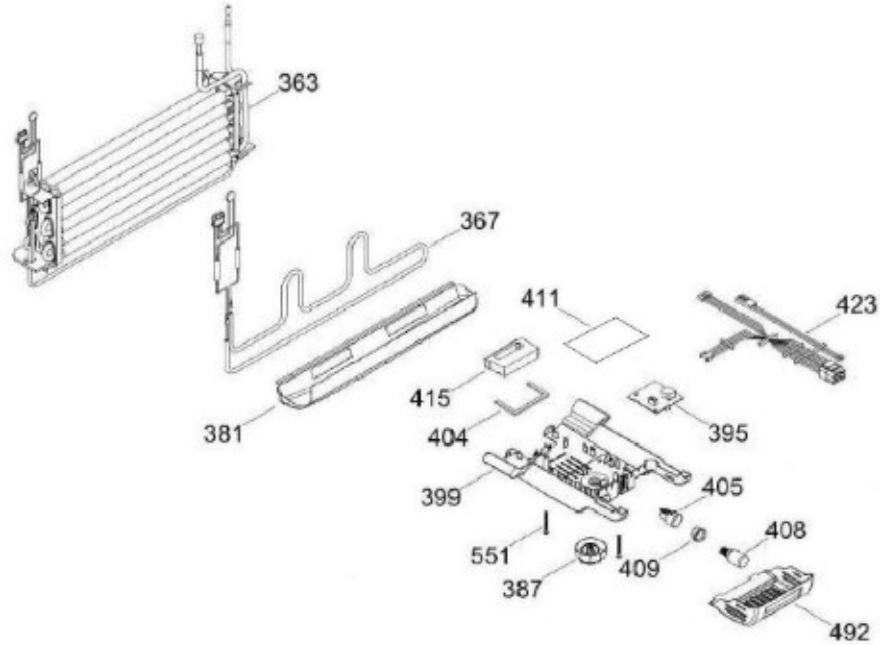

UNIDAD REFRIGERANTE

RMT510RYMRCA

REFRIGERADOR RMT510RYMRCA

Guía	Refacción	Descripción
'0	225D7907P001	BASE PATIN EPS 510 MABE
1	WR01L11976	PUERTA ESPUMADA FZ 510Y SD20
4	WR01A02267	PLACA EMBLEMA MABE
10	WR03F04806	TAPÓN BUJE DORIAN GRAY
13	WR01A01217	TOPE PUERTA INTERMEDIO
16	WR01L11977	PUERTA ESPUMADA FF 510Y SD20
22	WR01L04727	BASE JALADERA
25	WR01L09723	INSERTO LITTLE SWAN S/HS.FZ
28	WR01A01273	TOPE PUERTA REFRIGERADOR
32	WR01L04676	ANAQUEL
33	WR01L04687	ANAQUEL
40	WR01L04684	ANAQUEL
44	WR01L05892	PUERTA MANTEQUILLERA
52	WR01L02462	BUJE BISAGRA
53	WR01L00340	BUSHING HINGE
58	WR01L04726	BASE JALADERA
61	WR01L09724	INSERTO LITTLE SWAN S/HS.FF
66	WR01L05934	SELLO CUBIERTA TANQUE AGUA
67	WR01F02218	FABRICA HIELOS ENS.
68	WR01F02298	TANQUE AGUA
69	WR01L04894	CUBIERTA TANQUE AGUA
70	WR01F02189	ENS. TANQUE AGUA
71	WR01L06021	TAPA TANQUE AGUA
77	WR01F02131	DUCTO TANQUE
86	WR01L05037	FUNDA TANQUE AGUA
91	WR01L09727	TAPA MCO LITTLE SWAN CON SERIG
92	WR01L09726	MARCO DESPACHADOR NEGRO 30 PREM
93	WR01A01148	RESORTE
94	WR01F02196	ENSAMBLE VALVULA MODIFICADA
95	WR01L09725	ACTUADOR LITTLE SWAN
96	WR01A01154	SEGURO TANQUE AGUA
100	WR01F04173	RECOGEGOTAS LITTLE SWAN PREMIUM
167	WR01A01225	TORNILLO NIVELADOR
168	WR01A02261	TORNILLO NIVELADOR
173	WR01A02262	SOP. BIS. INF. ENS. COMP.