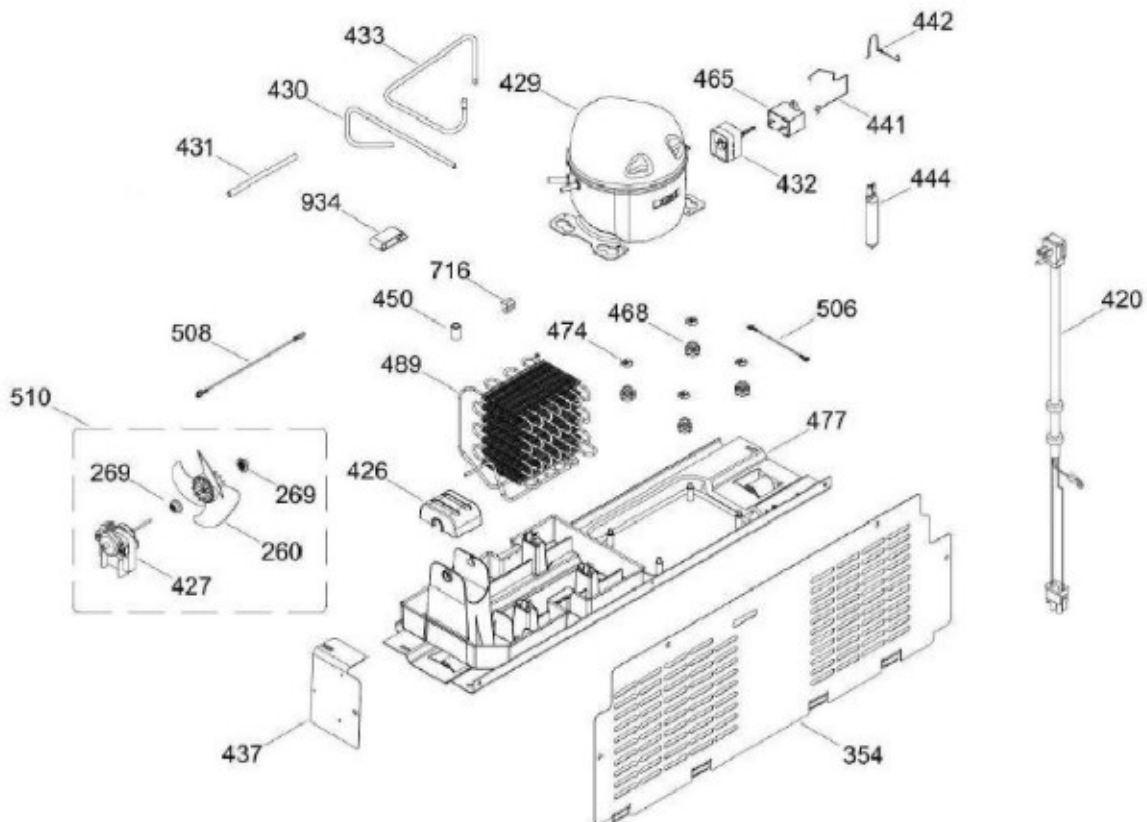

UNIDAD REFRIGERANTE

RMT510RYMRCA

REFRIGERADOR RMT510RYMRCA

Guía	Refacción	Descripción
'0	225D7907P001	BASE PATIN EPS 510 MABE
1	WR01L11976	PUERTA ESPUMADA FZ 510Y SD20
4	WR01A02267	PLACA EMBLEMA MABE
10	WR03F04806	TAPÓN BUJE DORIAN GRAY
13	WR01A01217	TOPE PUERTA INTERMEDIO
16	WR01L11977	PUERTA ESPUMADA FF 510Y SD20
22	WR01L04727	BASE JALADERA
25	WR01L09723	INSERTO LITTLE SWAN S/HS.FZ
28	WR01A01273	TOPE PUERTA REFRIGERADOR
32	WR01L04676	ANAQUEL
33	WR01L04687	ANAQUEL
40	WR01L04684	ANAQUEL
44	WR01L05892	PUERTA MANTEQUILLERA
52	WR01L02462	BUJE BISAGRA
53	WR01L00340	BUSHING HINGE
58	WR01L04726	BASE JALADERA
61	WR01L09724	INSERTO LITTLE SWAN S/HS.FF
66	WR01L05934	SELLO CUBIERTA TANQUE AGUA
67	WR01F02218	FABRICA HIELOS ENS.
68	WR01F02298	TANQUE AGUA
69	WR01L04894	CUBIERTA TANQUE AGUA
70	WR01F02189	ENS. TANQUE AGUA
71	WR01L06021	TAPA TANQUE AGUA
77	WR01F02131	DUCTO TANQUE
86	WR01L05037	FUNDA TANQUE AGUA
91	WR01L09727	TAPA MCO LITTLE SWAN CON SERIG
92	WR01L09726	MARCO DESPACHADOR NEGRO 30 PREM
93	WR01A01148	RESORTE
94	WR01F02196	ENSAMBLE VALVULA MODIFICADA
95	WR01L09725	ACTUADOR LITTLE SWAN
96	WR01A01154	SEGURO TANQUE AGUA
100	WR01F04173	RECOGEGOTAS LITTLE SWAN PREMIUM
167	WR01A01225	TORNILLO NIVELADOR
168	WR01A02261	TORNILLO NIVELADOR
173	WR01A02262	SOP. BIS. INF. ENS. COMP.