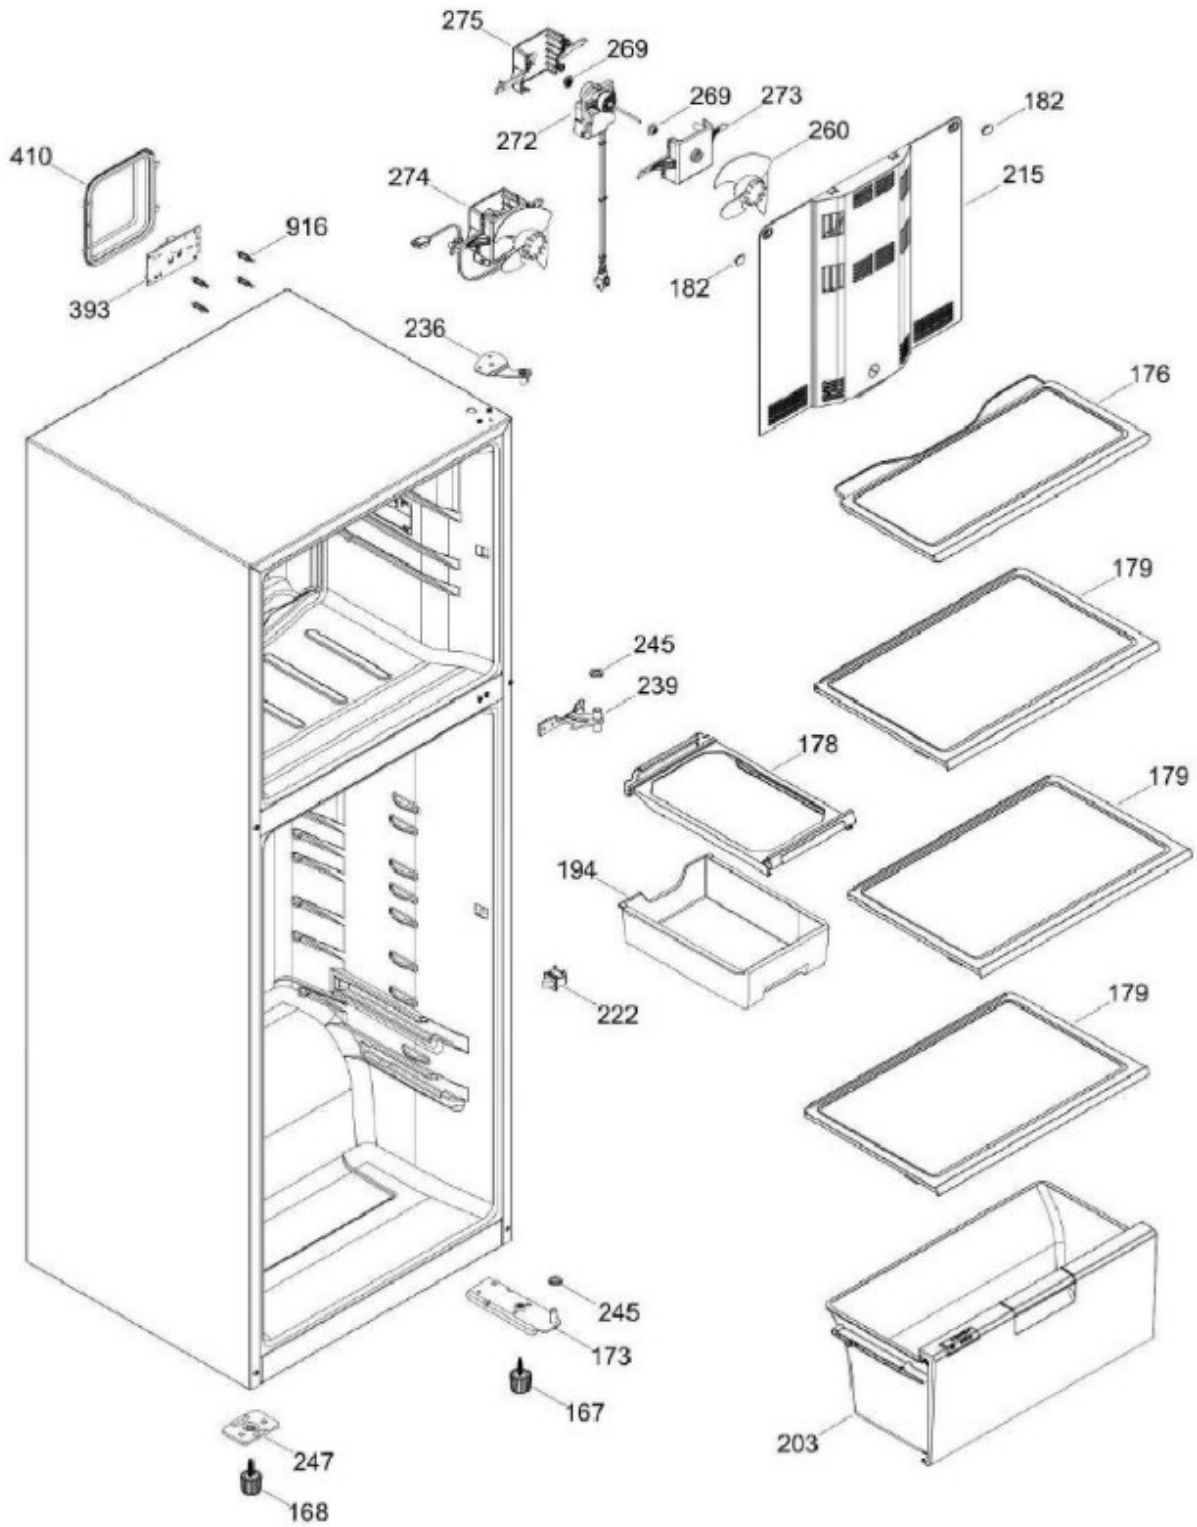

Distribuidor Autorizado

SurteRápido.com

Venta de Refacciones
Electrodomesticas

REFRIGERADOR RMT510RYMRCA

PUERTA

RMT510RYMRCA

Distribuidor Autorizado

SurteRápido.com

Venta de Refacciones
Electrodomesticas

REFRIGERADOR RMT510RYMRCA

GABINETE

RMT510RYMRCA

Distribuidor Autorizado

SurteRápido.com

Venta de Refacciones
Electrodomesticas

REFRIGERADOR RMT510RYMRCA

UNIDAD REFRIGERANTE

RMT510RYMRCA

REFRIGERADOR RMT510RYMRCA

Guía	Refacción	Descripción
'0	225D7907P001	BASE PATIN EPS 510 MABE
1	WR01L11976	PUERTA ESPUMADA FZ 510Y SD20
4	WR01A02267	PLACA EMBLEMA MABE
10	WR03F04806	TAPÓN BUJE DORIAN GRAY
13	WR01A01217	TOPE PUERTA INTERMEDIO
16	WR01L11977	PUERTA ESPUMADA FF 510Y SD20
22	WR01L04727	BASE JALADERA
25	WR01L09723	INSERTO LITTLE SWAN S/HS.FZ
28	WR01A01273	TOPE PUERTA REFRIGERADOR
32	WR01L04676	ANAQUEL
33	WR01L04687	ANAQUEL
40	WR01L04684	ANAQUEL
44	WR01L05892	PUERTA MANTEQUILLERA
52	WR01L02462	BUJE BISAGRA
53	WR01L00340	BUSHING HINGE
58	WR01L04726	BASE JALADERA
61	WR01L09724	INSERTO LITTLE SWAN S/HS.FF
66	WR01L05934	SELLO CUBIERTA TANQUE AGUA
67	WR01F02218	FABRICA HIELOS ENS.
68	WR01F02298	TANQUE AGUA
69	WR01L04894	CUBIERTA TANQUE AGUA
70	WR01F02189	ENS. TANQUE AGUA
71	WR01L06021	TAPA TANQUE AGUA
77	WR01F02131	DUCTO TANQUE
86	WR01L05037	FUNDA TANQUE AGUA
91	WR01L09727	TAPA MCO LITTLE SWAN CON SERIG
92	WR01L09726	MARCO DESPACHADOR NEGRO 30 PREM
93	WR01A01148	RESORTE
94	WR01F02196	ENSAMBLE VALVULA MODIFICADA
95	WR01L09725	ACTUADOR LITTLE SWAN
96	WR01A01154	SEGURO TANQUE AGUA
100	WR01F04173	RECOGEGOTAS LITTLE SWAN PREMIUM
167	WR01A01225	TORNILLO NIVELADOR
168	WR01A02261	TORNILLO NIVELADOR
173	WR01A02262	SOP. BIS. INF. ENS. COMP.