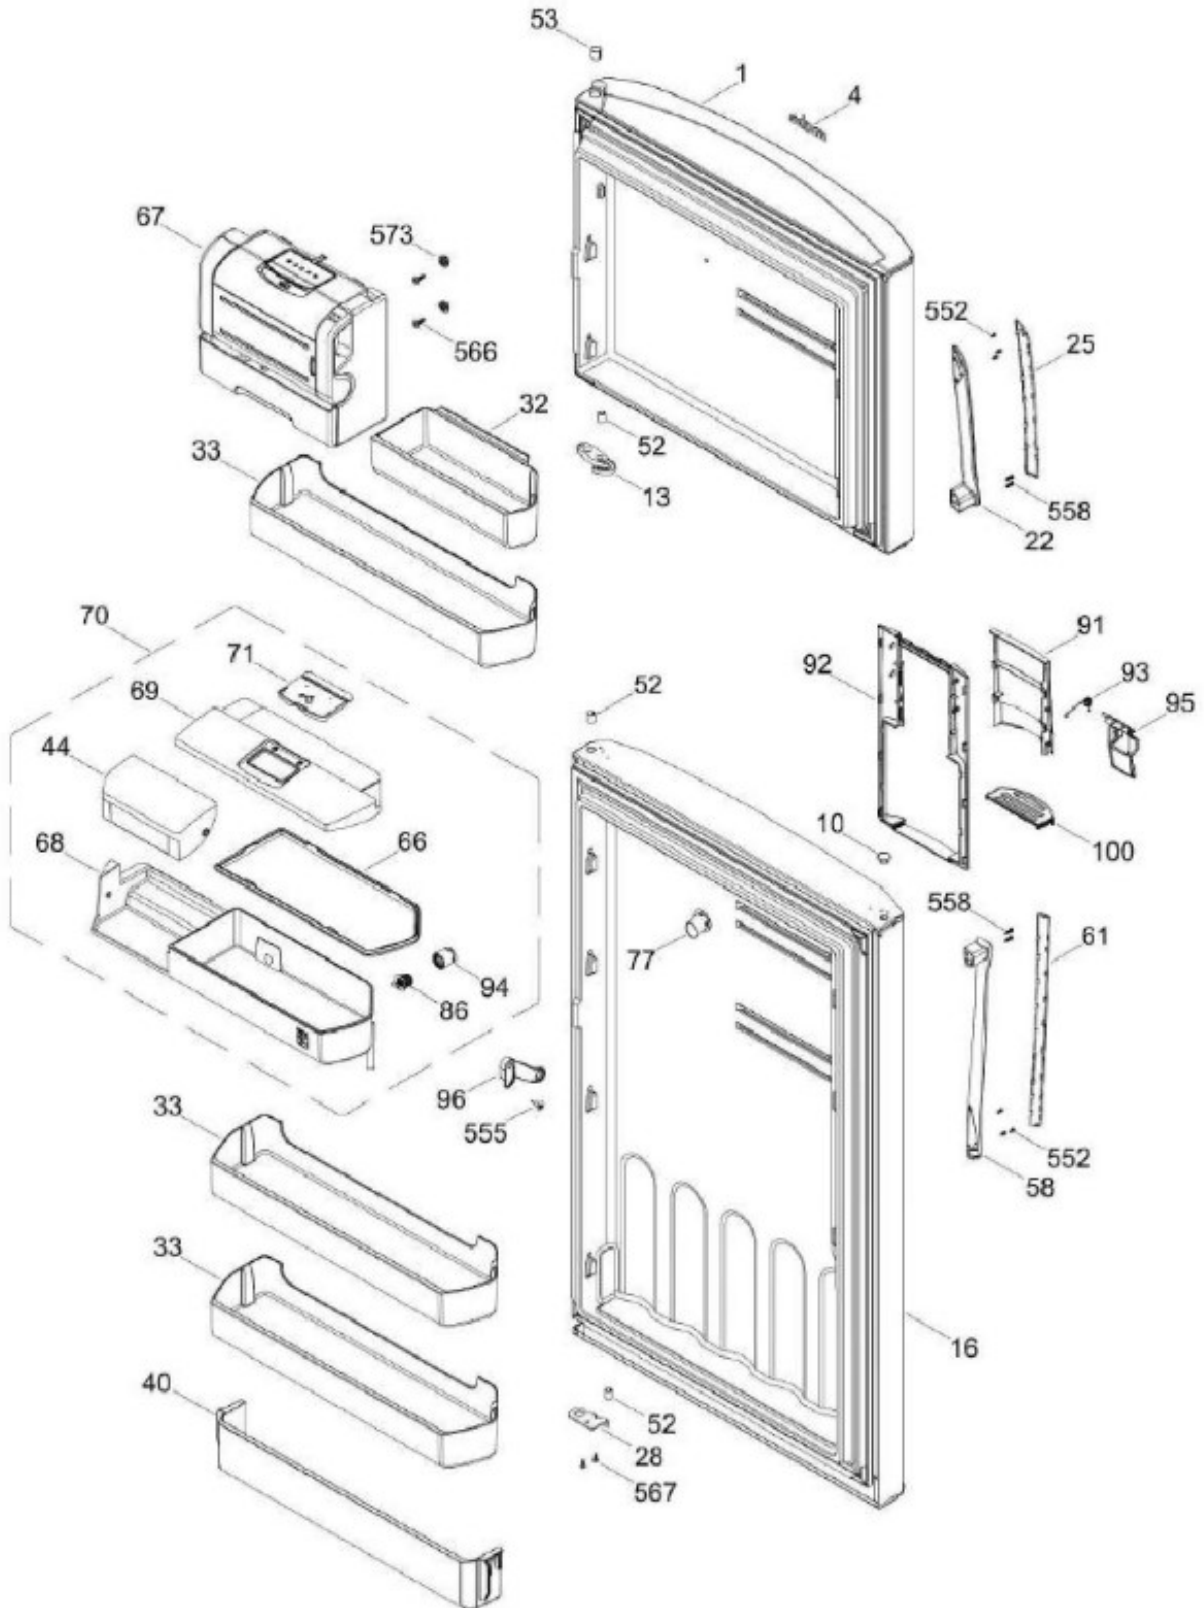

Distribuidor Autorizado

SurteRápido.com

Venta de Refacciones
Electrodomesticas

REFRIGERADOR RMT510RYMRCA

PUERTA

RMT510RYMRCA

Distribuidor Autorizado

SurteRápido.com

UNIDAD REFRIGERANTE

RMT510RYMRCA

REFRIGERADOR RMT510RYMRCA

Guía	Refacción	Descripción
'0	225D7907P001	BASE PATIN EPS 510 MABE
1	WR01L11976	PUERTA ESPUMADA FZ 510Y SD20
4	WR01A02267	PLACA EMBLEMA MABE
10	WR03F04806	TAPÓN BUJE DORIAN GRAY
13	WR01A01217	TOPE PUERTA INTERMEDIO
16	WR01L11977	PUERTA ESPUMADA FF 510Y SD20
22	WR01L04727	BASE JALADERA
25	WR01L09723	INSERTO LITTLE SWAN S/HS.FZ
28	WR01A01273	TOPE PUERTA REFRIGERADOR
32	WR01L04676	ANAQUEL
33	WR01L04687	ANAQUEL
40	WR01L04684	ANAQUEL
44	WR01L05892	PUERTA MANTEQUILLERA
52	WR01L02462	BUJE BISAGRA
53	WR01L00340	BUSHING HINGE
58	WR01L04726	BASE JALADERA
61	WR01L09724	INSERTO LITTLE SWAN S/HS.FF
66	WR01L05934	SELLO CUBIERTA TANQUE AGUA
67	WR01F02218	FABRICA HIELOS ENS.
68	WR01F02298	TANQUE AGUA
69	WR01L04894	CUBIERTA TANQUE AGUA
70	WR01F02189	ENS. TANQUE AGUA
71	WR01L06021	TAPA TANQUE AGUA
77	WR01F02131	DUCTO TANQUE
86	WR01L05037	FUNDA TANQUE AGUA
91	WR01L09727	TAPA MCO LITTLE SWAN CON SERIG
92	WR01L09726	MARCO DESPACHADOR NEGRO 30 PREM
93	WR01A01148	RESORTE
94	WR01F02196	ENSAMBLE VALVULA MODIFICADA
95	WR01L09725	ACTUADOR LITTLE SWAN
96	WR01A01154	SEGURO TANQUE AGUA
100	WR01F04173	RECOGEGOTAS LITTLE SWAN PREMIUM
167	WR01A01225	TORNILLO NIVELADOR
168	WR01A02261	TORNILLO NIVELADOR
173	WR01A02262	SOP. BIS. INF. ENS. COMP.