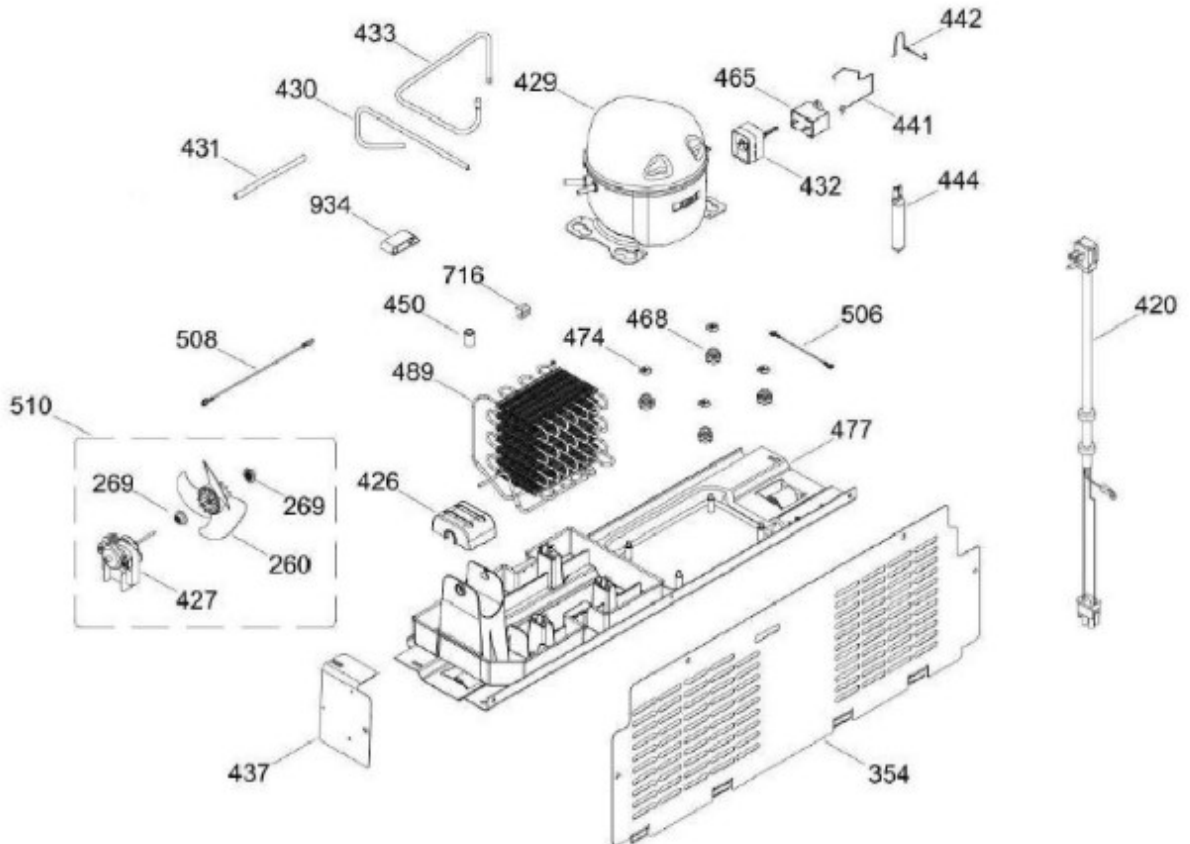

UNIDAD REFRIGERANTE

RMT510RYMREA

REFRIGERADOR RMT510RYMREA

Guía	Refacción	Descripción
1	WR01L11176	PUERTA FZ.ESP.Y.510.ECOPET.S/DISP
4	WR01A02267	PLACA EMBLEMA MABE
10	WR03F04806	TAPÓN BUJE DORIAN GRAY
13	WR01A01217	TOPE PUERTA INTERMEDIO
16	WR01L11177	PUERTA FF.ESP.Y/Z.510.ECOPET.C/D.
22	WR01L04727	BASE JALADERA
25	WR01L09723	INSERTO LITTLE SWAN S/HS.FZ
28	WR01A01273	TOPE PUERTA REFRIGERADOR
32	WR01L04676	ANAQUEL
33	WR01L04687	ANAQUEL
40	WR01L04684	ANAQUEL
44	WR01L05892	PUERTA MANTEQUILLERA
52	WR01L02462	BUJE BISAGRA
53	WR01L00340	BUSHING HINGE
58	WR01L04726	BASE JALADERA
61	WR01L09724	INSERTO LITTLE SWAN S/HS.FF
66	WR01L05934	SELLO CUBIERTA TANQUE AGUA
67	WR01F02218	FABRICA HIELOS ENS.
68	WR01F02298	TANQUE AGUA
69	WR01L04894	CUBIERTA TANQUE AGUA
70	WR01F02189	ENS. TANQUE AGUA
71	WR01L06021	TAPA TANQUE AGUA
77	WR01F02131	DUCTO TANQUE
86	WR01L05037	FUNDA TANQUE AGUA
91	WR01L09727	TAPA MCO LITTLE SWAN CON SERIG
92	WR01L09726	MARCO DESPACHADOR NEGRO 30 PREM
93	WR01A01148	RESORTE
94	WR01F02196	ENSAMBLE VALVULA MODIFICADA
95	WR01L09725	ACTUADOR LITTLE SWAN
96	WR01A01154	SEGURO TANQUE AGUA
100	WR01F04173	RECOGEGOTAS LITTLE SWAN PREMIUM
167	WR01A01225	TORNILLO NIVELADOR
168	WR01A02261	TORNILLO NIVELADOR
173	WR01A02262	SOP. BIS. INF. ENS. COMP.
176	WR01L05130	PARRILLA CONG. ENS.
178	WR01F02253	MARCO SOPORTE CAJON CARNES
179	WR01L05128	PARRILLA REFR. ENS.