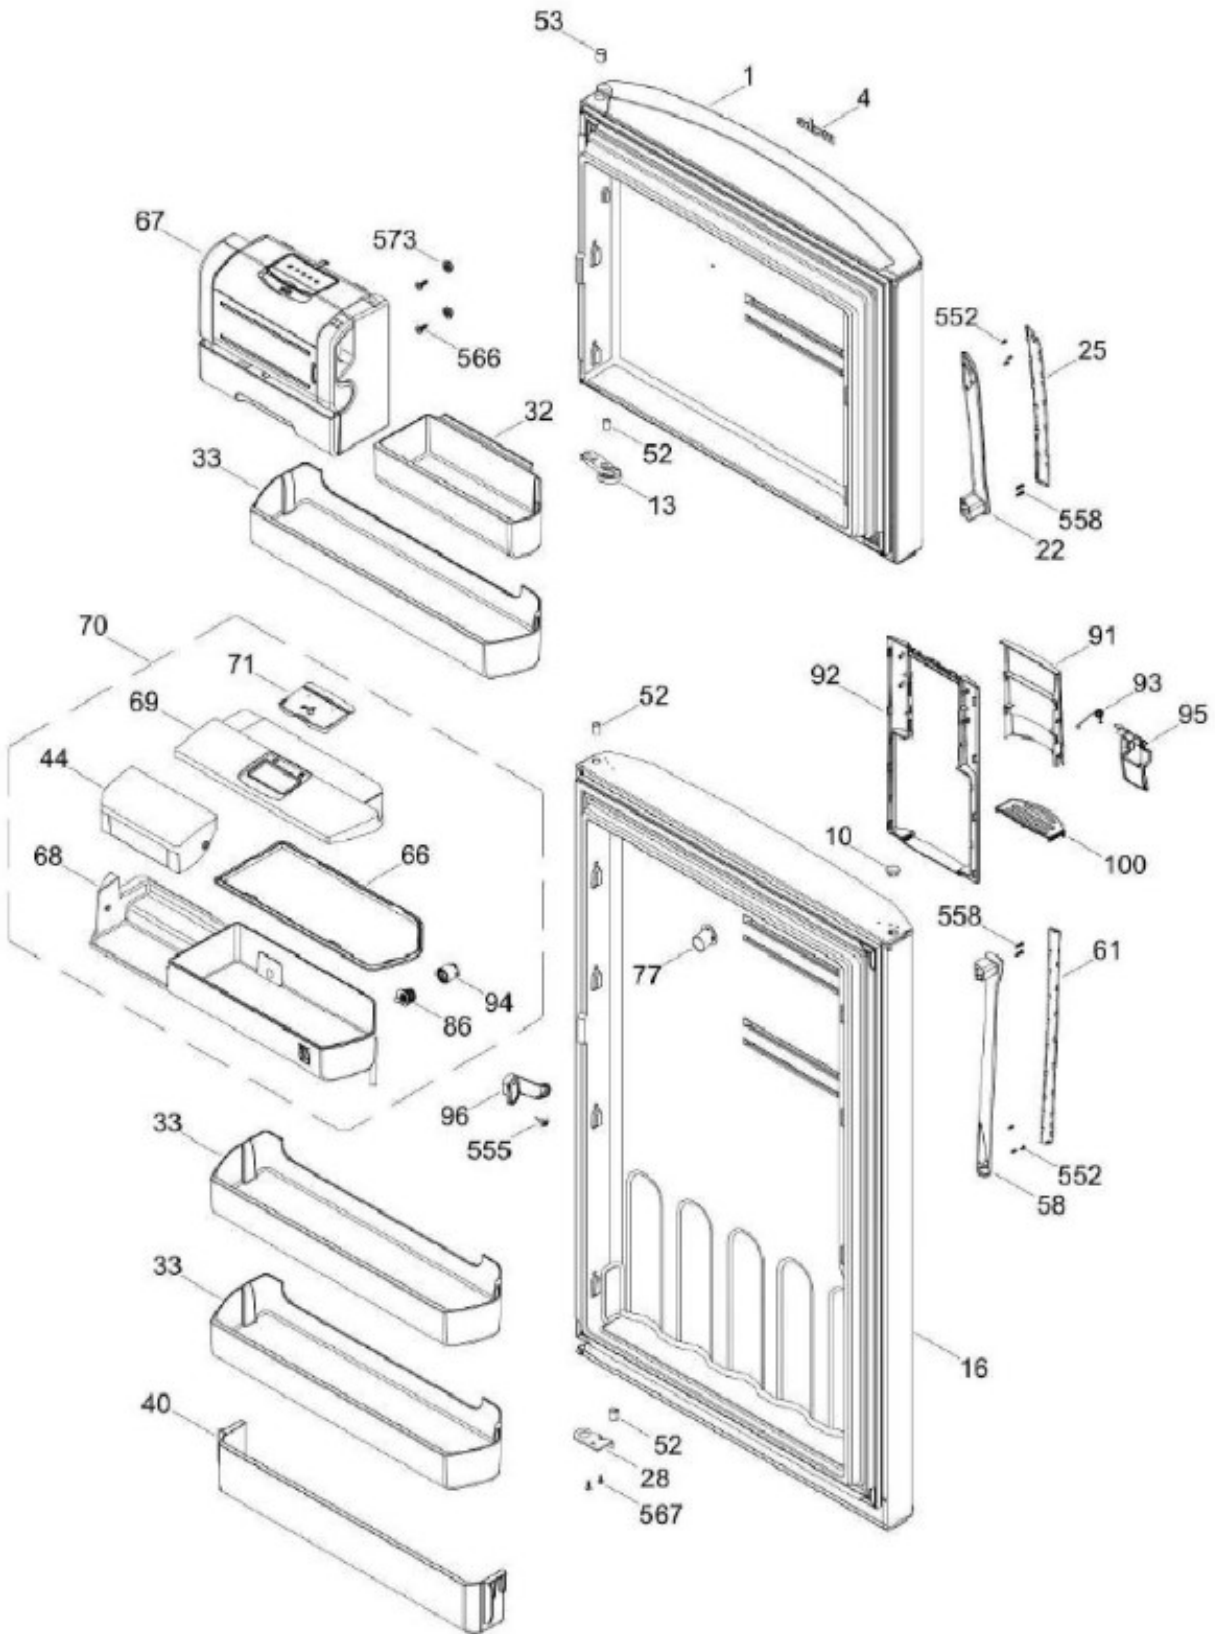

Distribuidor Autorizado

SurteRápido.com

Venta de Refacciones
Electrodomesticas

REFRIGERADOR RMT510RYMREA

PUERTA

RMT510RYMREA

Distribuidor Autorizado

SurteRápido.com

UNIDAD REFRIGERANTE

RMT510RYMREA

REFRIGERADOR RMT510RYMREA

Guía	Refacción	Descripción
1	WR01L11176	PUERTA FZ.ESP.Y.510.ECOPET.S/DISP
4	WR01A02267	PLACA EMBLEMA MABE
10	WR03F04806	TAPÓN BUJE DORIAN GRAY
13	WR01A01217	TOPE PUERTA INTERMEDIO
16	WR01L11177	PUERTA FF.ESP.Y/Z.510.ECOPET.C/D.
22	WR01L04727	BASE JALADERA
25	WR01L09723	INSERTO LITTLE SWAN S/HS.FZ
28	WR01A01273	TOPE PUERTA REFRIGERADOR
32	WR01L04676	ANAQUEL
33	WR01L04687	ANAQUEL
40	WR01L04684	ANAQUEL
44	WR01L05892	PUERTA MANTEQUILLERA
52	WR01L02462	BUJE BISAGRA
53	WR01L00340	BUSHING HINGE
58	WR01L04726	BASE JALADERA
61	WR01L09724	INSERTO LITTLE SWAN S/HS.FF
66	WR01L05934	SELLO CUBIERTA TANQUE AGUA
67	WR01F02218	FABRICA HIELOS ENS.
68	WR01F02298	TANQUE AGUA
69	WR01L04894	CUBIERTA TANQUE AGUA
70	WR01F02189	ENS. TANQUE AGUA
71	WR01L06021	TAPA TANQUE AGUA
77	WR01F02131	DUCTO TANQUE
86	WR01L05037	FUNDA TANQUE AGUA
91	WR01L09727	TAPA MCO LITTLE SWAN CON SERIG
92	WR01L09726	MARCO DESPACHADOR NEGRO 30 PREM
93	WR01A01148	RESORTE
94	WR01F02196	ENSAMBLE VALVULA MODIFICADA
95	WR01L09725	ACTUADOR LITTLE SWAN
96	WR01A01154	SEGURO TANQUE AGUA
100	WR01F04173	RECOGEGOTAS LITTLE SWAN PREMIUM
167	WR01A01225	TORNILLO NIVELADOR
168	WR01A02261	TORNILLO NIVELADOR
173	WR01A02262	SOP. BIS. INF. ENS. COMP.
176	WR01L05130	PARRILLA CONG. ENS.
178	WR01F02253	MARCO SOPORTE CAJON CARNES
179	WR01L05128	PARRILLA REFR. ENS.