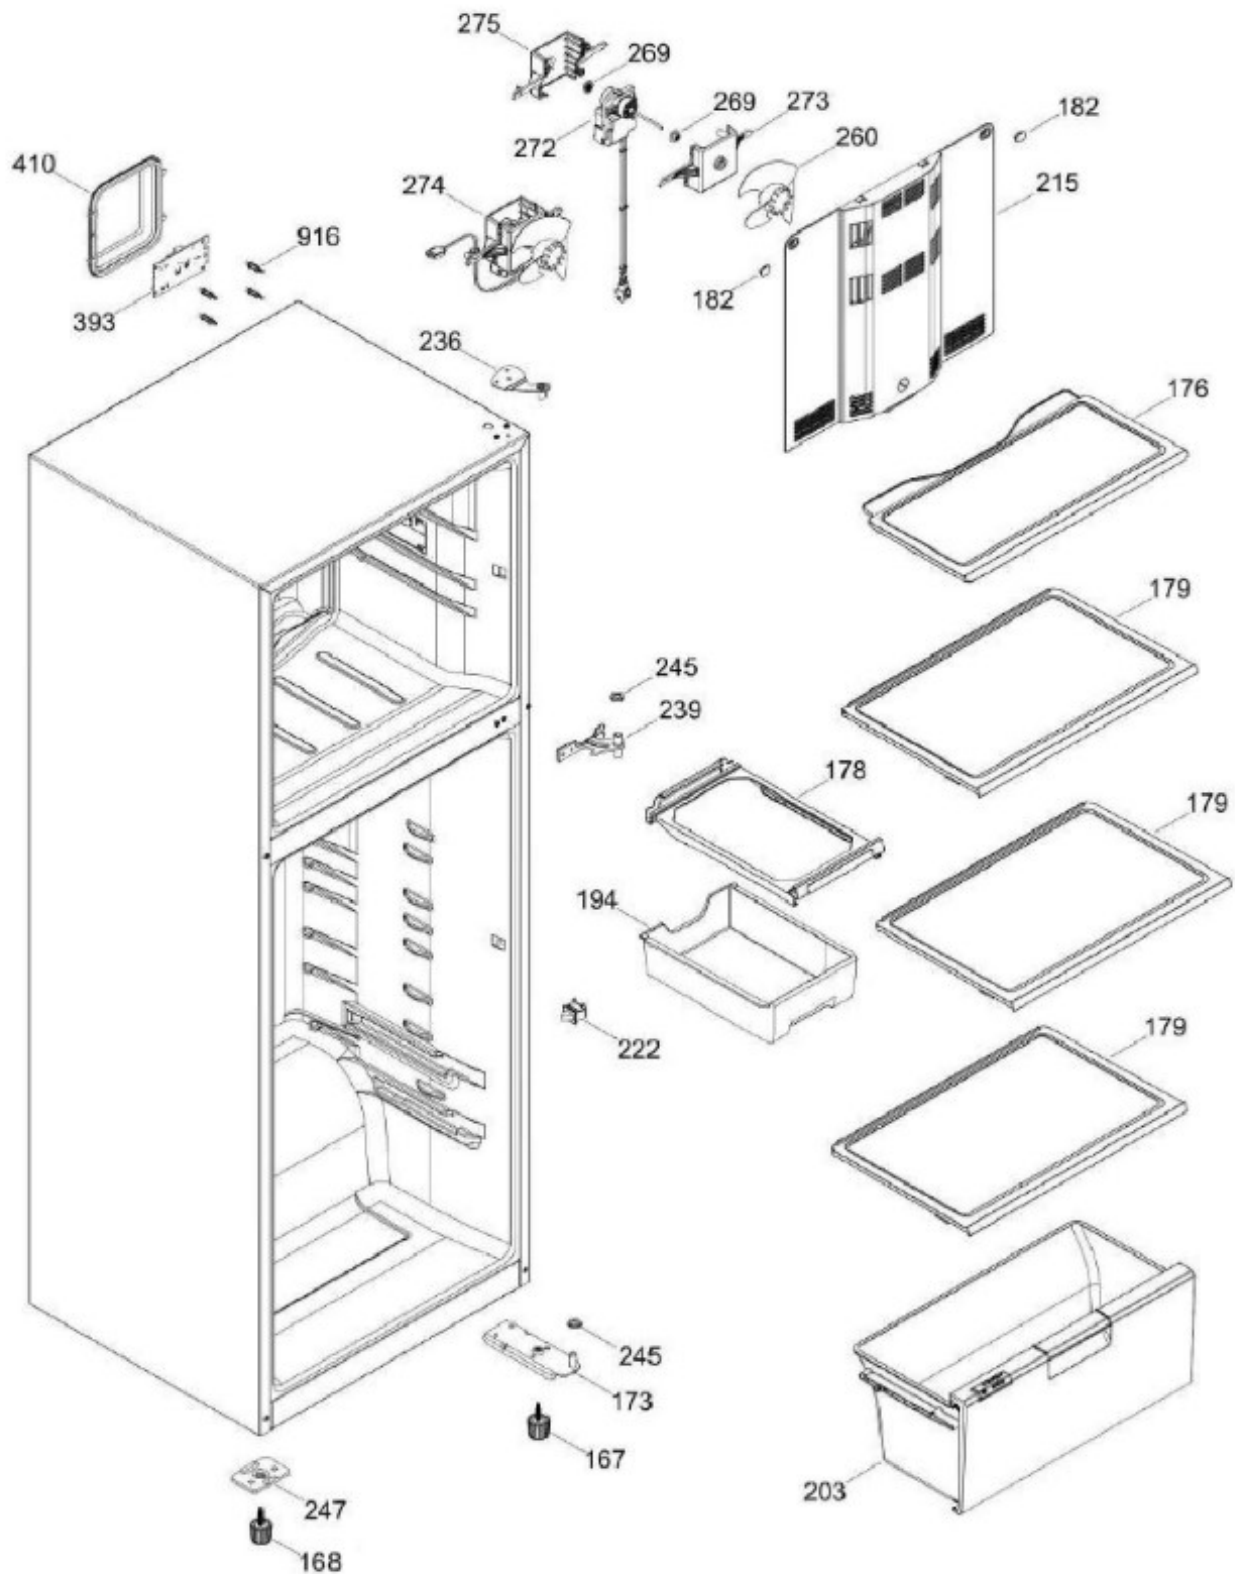

Distribuidor Autorizado

SurteRápido.com

Venta de Refacciones
Electrodomesticas

REFRIGERADOR RMT510RYMREA

PUERTA

RMT510RYMREA

Distribuidor Autorizado

SurteRápido.com

Venta de Refacciones
Electrodomesticas

REFRIGERADOR RMT510RYMREA

GABINETE

RMT510RYMREA

Distribuidor Autorizado

SurteRápido.com

Venta de Refacciones
Electrodomesticas

REFRIGERADOR RMT510RYMREA

UNIDAD REFRIGERANTE

RMT510RYMREA

REFRIGERADOR RMT510RYMREA

Guía	Refacción	Descripción
1	WR01L11176	PUERTA FZ.ESP.Y.510.ECOPET.S/DISP
4	WR01A02267	PLACA EMBLEMA MABE
10	WR03F04806	TAPÓN BUJE DORIAN GRAY
13	WR01A01217	TOPE PUERTA INTERMEDIO
16	WR01L11177	PUERTA FF.ESP.Y/Z.510.ECOPET.C/D.
22	WR01L04727	BASE JALADERA
25	WR01L09723	INSERTO LITTLE SWAN S/HS.FZ
28	WR01A01273	TOPE PUERTA REFRIGERADOR
32	WR01L04676	ANAQUEL
33	WR01L04687	ANAQUEL
40	WR01L04684	ANAQUEL
44	WR01L05892	PUERTA MANTEQUILLERA
52	WR01L02462	BUJE BISAGRA
53	WR01L00340	BUSHING HINGE
58	WR01L04726	BASE JALADERA
61	WR01L09724	INSERTO LITTLE SWAN S/HS.FF
66	WR01L05934	SELLO CUBIERTA TANQUE AGUA
67	WR01F02218	FABRICA HIELOS ENS.
68	WR01F02298	TANQUE AGUA
69	WR01L04894	CUBIERTA TANQUE AGUA
70	WR01F02189	ENS. TANQUE AGUA
71	WR01L06021	TAPA TANQUE AGUA
77	WR01F02131	DUCTO TANQUE
86	WR01L05037	FUNDA TANQUE AGUA
91	WR01L09727	TAPA MCO LITTLE SWAN CON SERIG
92	WR01L09726	MARCO DESPACHADOR NEGRO 30 PREM
93	WR01A01148	RESORTE
94	WR01F02196	ENSAMBLE VALVULA MODIFICADA
95	WR01L09725	ACTUADOR LITTLE SWAN
96	WR01A01154	SEGURO TANQUE AGUA
100	WR01F04173	RECOGEGOTAS LITTLE SWAN PREMIUM
167	WR01A01225	TORNILLO NIVELADOR
168	WR01A02261	TORNILLO NIVELADOR
173	WR01A02262	SOP. BIS. INF. ENS. COMP.
176	WR01L05130	PARRILLA CONG. ENS.
178	WR01F02253	MARCO SOPORTE CAJON CARNES
179	WR01L05128	PARRILLA REFR. ENS.