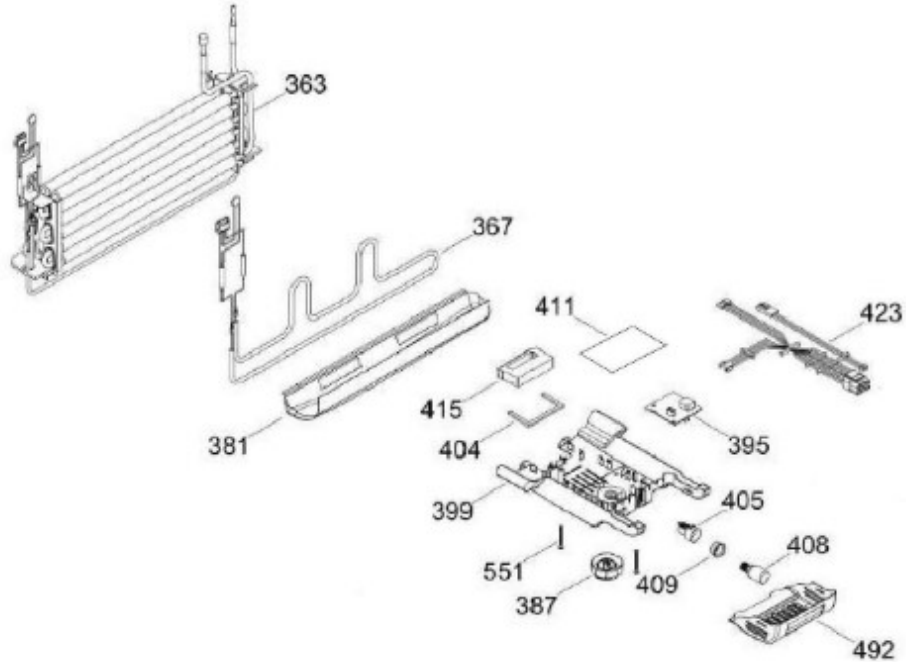

UNIDAD REFRIGERANTE

RMT510RYMREA

REFRIGERADOR RMT510RYMREA

Guía	Refacción	Descripción
1	WR01L11176	PUERTA FZ.ESP.Y.510.ECOPET.S/DISP
4	WR01A02267	PLACA EMBLEMA MABE
10	WR03F04806	TAPÓN BUJE DORIAN GRAY
13	WR01A01217	TOPE PUERTA INTERMEDIO
16	WR01L11177	PUERTA FF.ESP.Y/Z.510.ECOPET.C/D.
22	WR01L04727	BASE JALADERA
25	WR01L09723	INSERTO LITTLE SWAN S/HS.FZ
28	WR01A01273	TOPE PUERTA REFRIGERADOR
32	WR01L04676	ANAQUEL
33	WR01L04687	ANAQUEL
40	WR01L04684	ANAQUEL
44	WR01L05892	PUERTA MANTEQUILLERA
52	WR01L02462	BUJE BISAGRA
53	WR01L00340	BUSHING HINGE
58	WR01L04726	BASE JALADERA
61	WR01L09724	INSERTO LITTLE SWAN S/HS.FF
66	WR01L05934	SELLO CUBIERTA TANQUE AGUA
67	WR01F02218	FABRICA HIELOS ENS.
68	WR01F02298	TANQUE AGUA
69	WR01L04894	CUBIERTA TANQUE AGUA
70	WR01F02189	ENS. TANQUE AGUA
71	WR01L06021	TAPA TANQUE AGUA
77	WR01F02131	DUCTO TANQUE
86	WR01L05037	FUNDA TANQUE AGUA
91	WR01L09727	TAPA MCO LITTLE SWAN CON SERIG
92	WR01L09726	MARCO DESPACHADOR NEGRO 30 PREM
93	WR01A01148	RESORTE
94	WR01F02196	ENSAMBLE VALVULA MODIFICADA
95	WR01L09725	ACTUADOR LITTLE SWAN
96	WR01A01154	SEGURO TANQUE AGUA
100	WR01F04173	RECOGEGOTAS LITTLE SWAN PREMIUM
167	WR01A01225	TORNILLO NIVELADOR
168	WR01A02261	TORNILLO NIVELADOR
173	WR01A02262	SOP. BIS. INF. ENS. COMP.
176	WR01L05130	PARRILLA CONG. ENS.
178	WR01F02253	MARCO SOPORTE CAJON CARNES
179	WR01L05128	PARRILLA REFR. ENS.