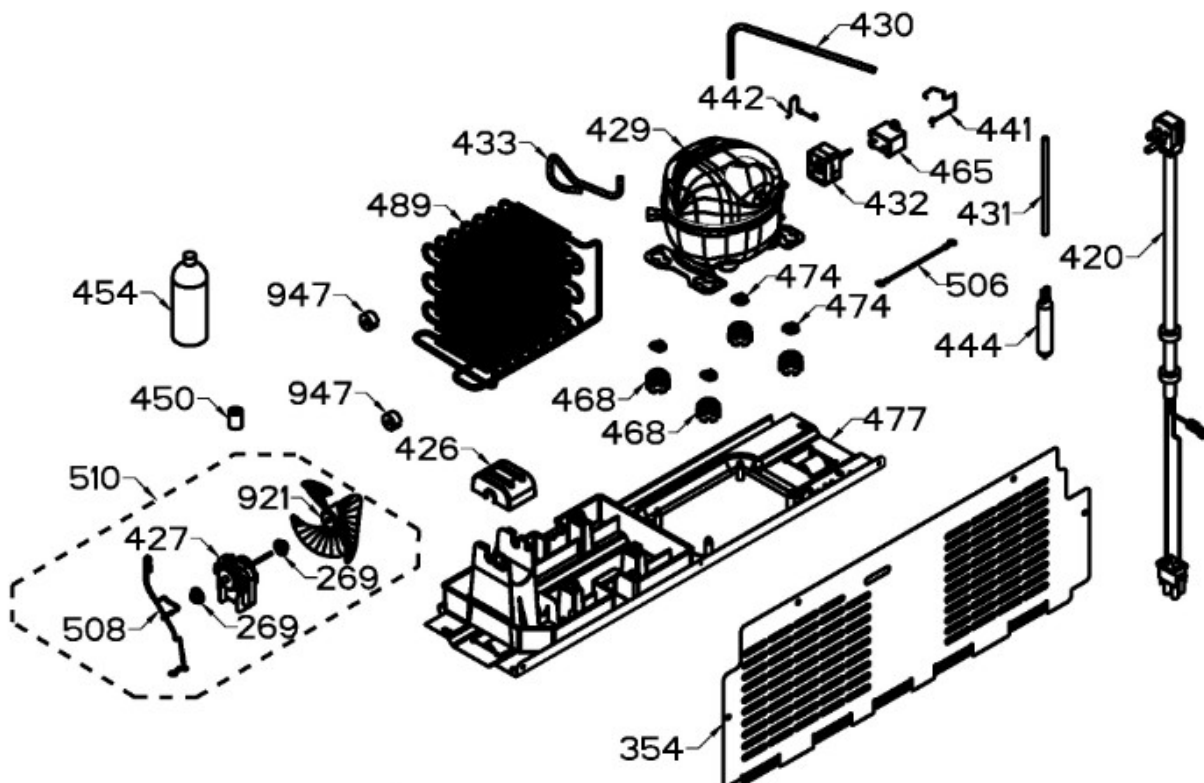

REFRIGERADOR RMT510RYMREC

MODEL	RMT510RYMREC
PUB. NUM.	PC-R2NF-011-0121
REVISION	A