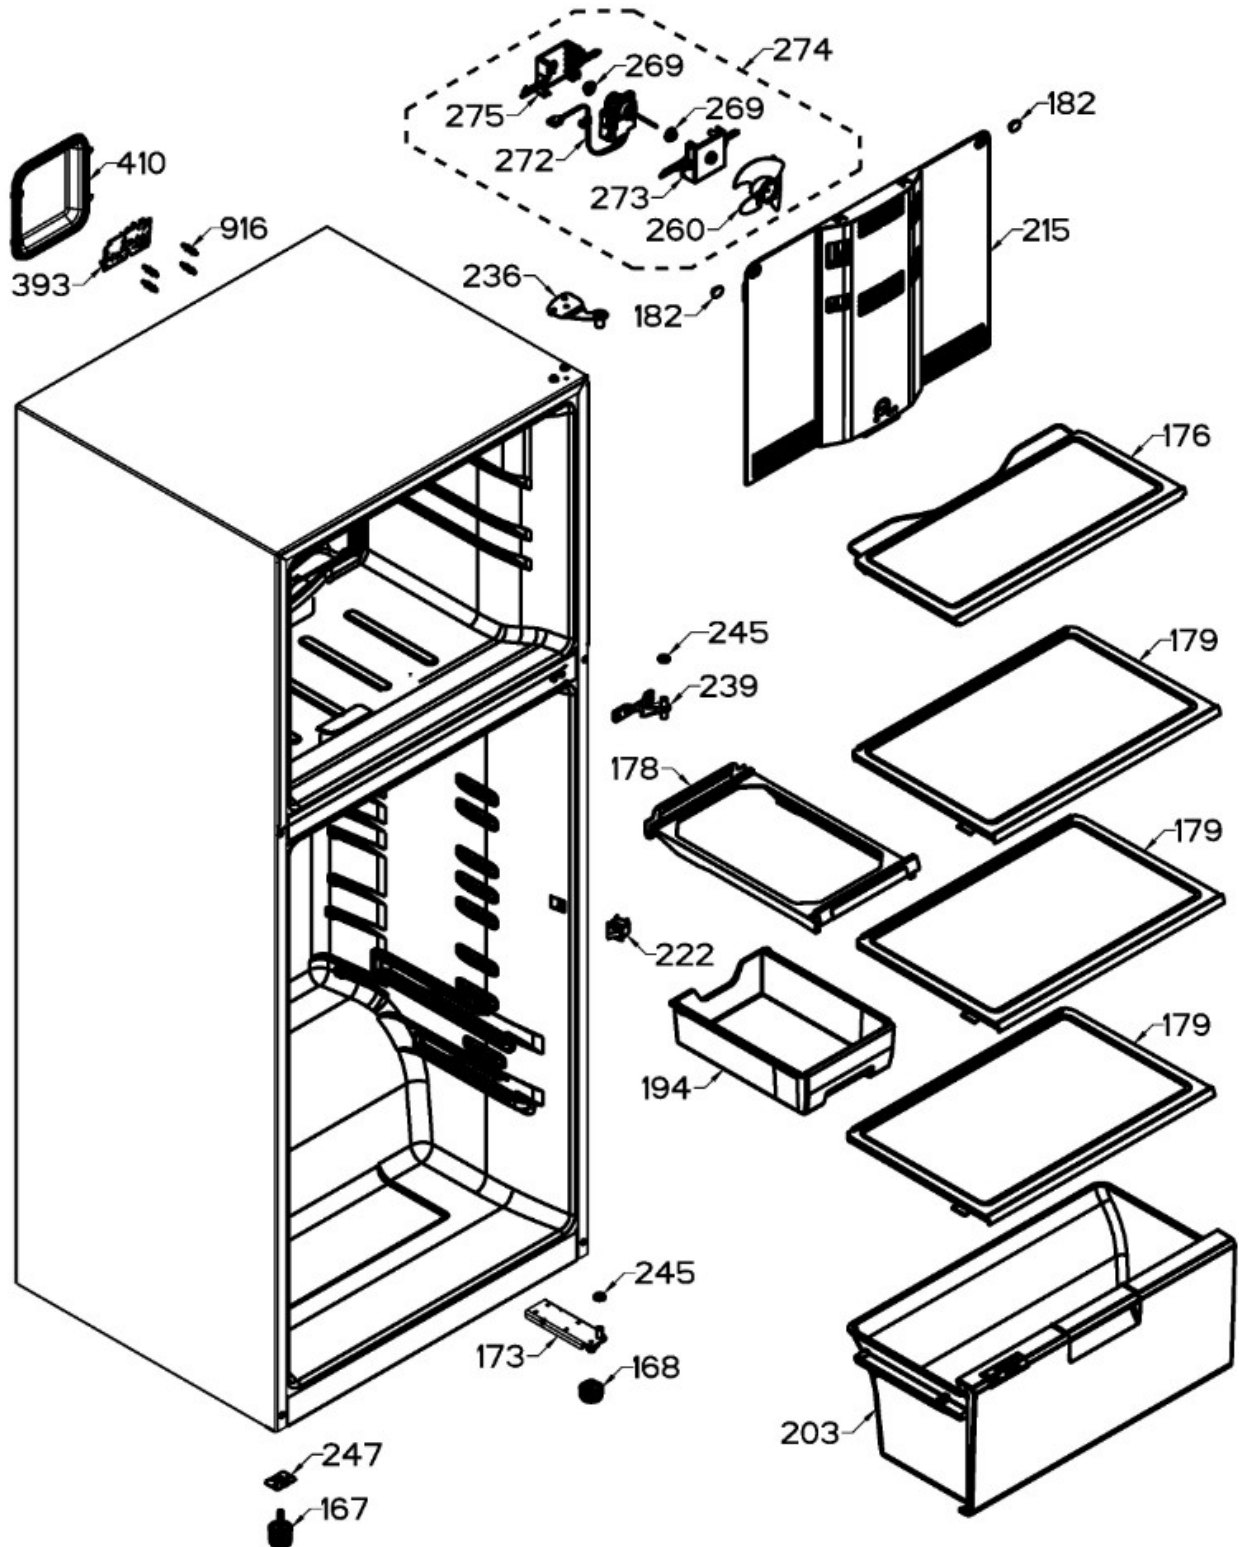

Distribuidor Autorizado

SurteRápido.com

Venta de Refacciones
Electrodomesticas

REFRIGERADOR RMT510RYMREC

MODEL	RMT510RYMREC
PUB. NUM.	PC-R2NF-011-0121
REVISION	A

servicio mabe

Distribuidor Autorizado

SurteRápido.com

Venta de Refacciones
Electrodomesticas

REFRIGERADOR RMT510RYMREC

MODEL	RMT510RYMREC
PUB. NUM.	PC-R2NF-011-0121
REVISION	A
STATUS	In Work

servicio mabe

REFRIGERADOR RMT510RYMREC

MODEL	RMT510RYMREC
PUB. NUM.	PC-R2NF-011-0121
REVISION	A

Distribuidor Autorizado

SurteRápido.com

Venta de Refacciones
Electrodomesticas

REFRIGERADOR RMT510RYMREC

Guía	Refacción	Descripción
1	WR01L11176	PUERTA FZ.ESP.Y.510.ECOPET.S/DISP
4	WR01A02267	PLACA EMBLEMA MABE
10	WR03F04806	TAPÓN BUJE DORIAN GRAY
13	WR01A01217	TOPE PUERTA INTERMEDIO
16	WR01L11177	PUERTA FF.ESP.Y/Z.510.ECOPET.C/D.
22	WR01L04727	BASE JALADERA
25	WR01L09723	INSERTO LITTLE SWAN S/HS.FZ
28	WR01A01273	TOPE PUERTA REFRIGERADOR
32	WR01L04676	ANAQUEL
33	WR01L04687	ANAQUEL
40	WR01L04684	ANAQUEL
44	WR01L05892	PUERTA MANTEQUILLERA
52	WR01L02462	BUJE BISAGRA
53	WR01L00340	BUSHING HINGE
58	WR01L04726	BASE JALADERA
61	WR01L09724	INSERTO LITTLE SWAN S/HS.FF
66	WR01L05934	SELLO CUBIERTA TANQUE AGUA
67	WR01F02218	FABRICA HIELOS ENS.
68	WR01F02298	TANQUE AGUA
69	WR01L04894	CUBIERTA TANQUE AGUA
70	WR01F02189	ENS. TANQUE AGUA
71	WR01L06021	TAPA TANQUE AGUA
77	WR01F02131	DUCTO TANQUE
86	WR01L05037	FUNDA TANQUE AGUA
91	WR01L09727	TAPA MCO LITTLE SWAN CON SERIG
92	WR01L09726	MARCO DESPACHADOR NEGRO 30 PREM
93	WR01A01148	RESORTE
94	WR01F02196	ENSAMBLE VALVULA MODIFICADA
95	WR01L09725	ACTUADOR LITTLE SWAN
96	WR01A01154	SEGURO TANQUE AGUA
100	WR01F04173	RECOGEGOTAS LITTLE SWAN PREMIUM
167	WR01A01225	TORNILLO NIVELADOR
168	WR01A02261	TORNILLO NIVELADOR
173	WR01A02262	SOP. BIS. INF. ENS. COMP.
176	WR01L05130	PARRILLA CONG. ENS.