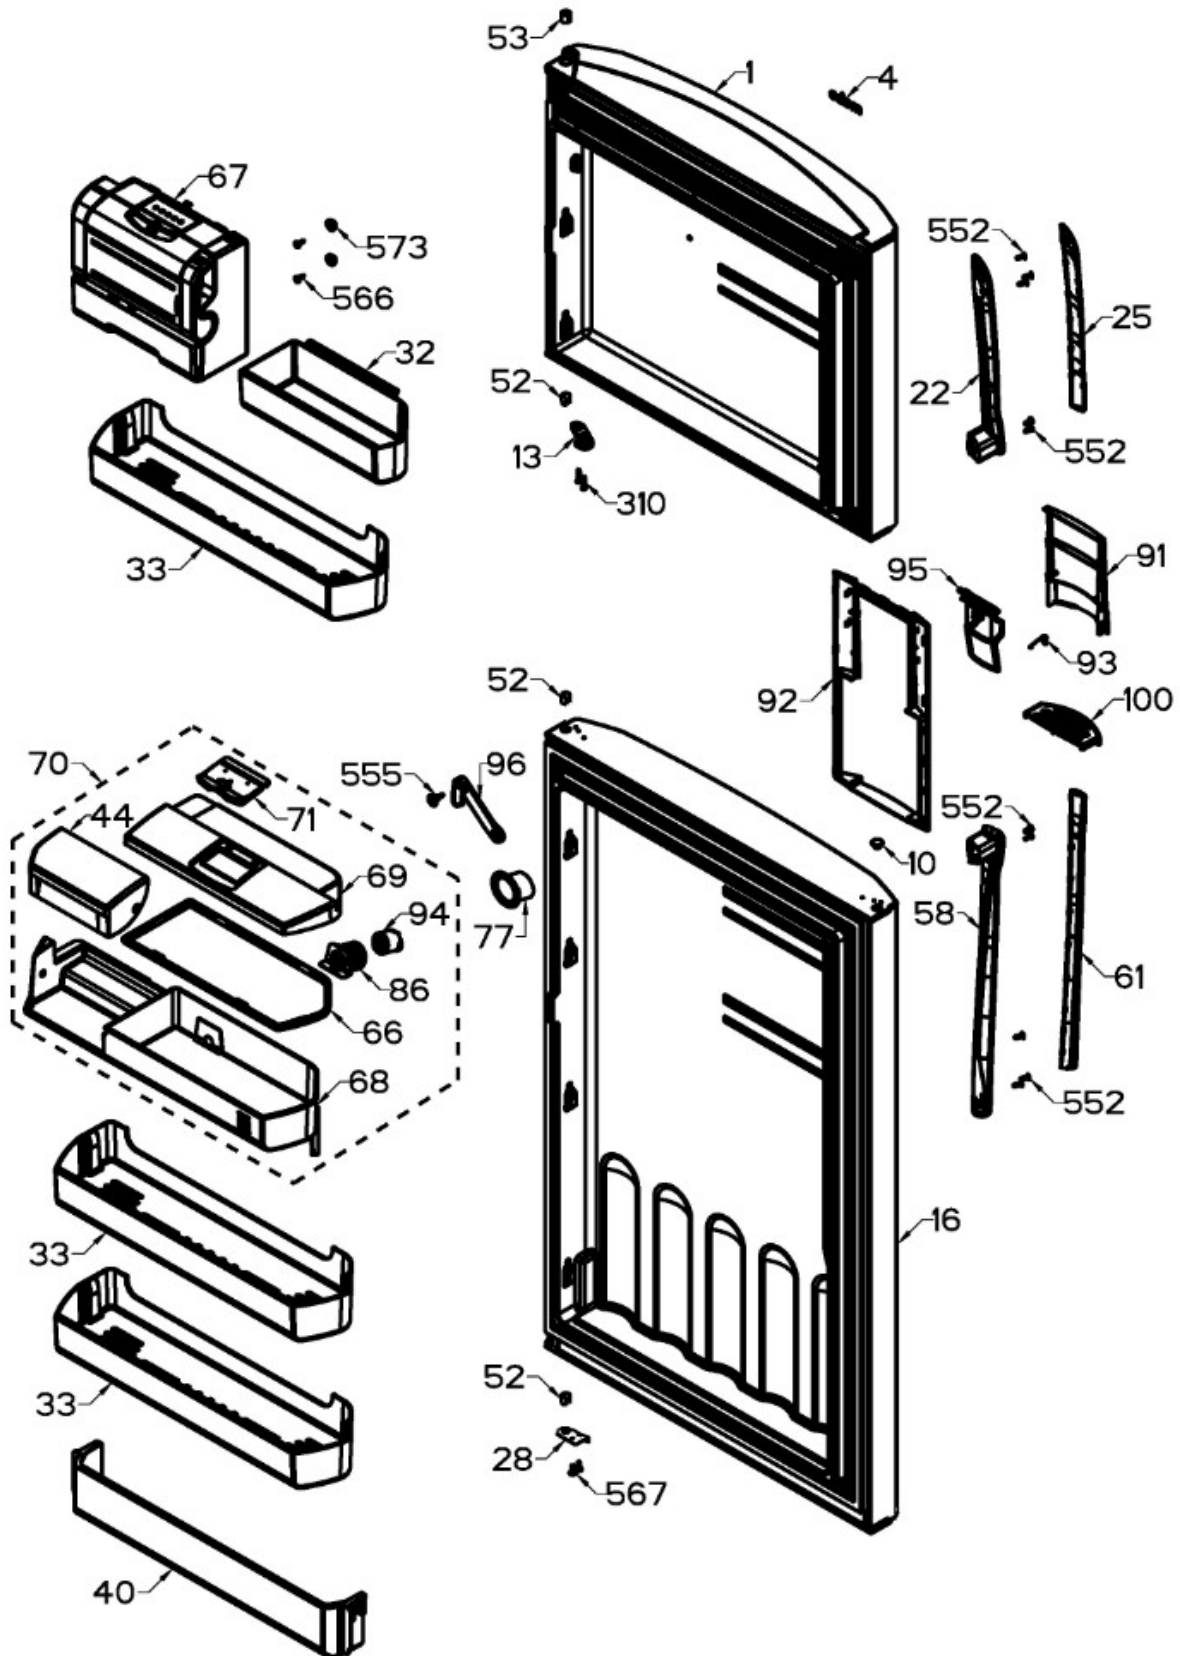

Distribuidor Autorizado

SurteRápido.com

Venta de Refacciones
Electrodomesticas

REFRIGERADOR RMT510RYMREC

MODEL	RMT510RYMREC
PUB. NUM.	PC-R2NF-011-0121
REVISION	A

servicio mabe

Distribuidor Autorizado

SurteRápido.com

Distribuidor Autorizado

SurteRápido.com

Venta de Refacciones
Electrodomesticas

REFRIGERADOR RMT510RYMREC

Guía	Refacción	Descripción
1	WR01L11176	PUERTA FZ.ESP.Y.510.ECOPET.S/DISP
4	WR01A02267	PLACA EMBLEMA MABE
10	WR03F04806	TAPÓN BUJE DORIAN GRAY
13	WR01A01217	TOPE PUERTA INTERMEDIO
16	WR01L11177	PUERTA FF.ESP.Y/Z.510.ECOPET.C/D.
22	WR01L04727	BASE JALADERA
25	WR01L09723	INSERTO LITTLE SWAN S/HS.FZ
28	WR01A01273	TOPE PUERTA REFRIGERADOR
32	WR01L04676	ANAQUEL
33	WR01L04687	ANAQUEL
40	WR01L04684	ANAQUEL
44	WR01L05892	PUERTA MANTEQUILLERA
52	WR01L02462	BUJE BISAGRA
53	WR01L00340	BUSHING HINGE
58	WR01L04726	BASE JALADERA
61	WR01L09724	INSERTO LITTLE SWAN S/HS.FF
66	WR01L05934	SELLO CUBIERTA TANQUE AGUA
67	WR01F02218	FABRICA HIELOS ENS.
68	WR01F02298	TANQUE AGUA
69	WR01L04894	CUBIERTA TANQUE AGUA
70	WR01F02189	ENS. TANQUE AGUA
71	WR01L06021	TAPA TANQUE AGUA
77	WR01F02131	DUCTO TANQUE
86	WR01L05037	FUNDA TANQUE AGUA
91	WR01L09727	TAPA MCO LITTLE SWAN CON SERIG
92	WR01L09726	MARCO DESPACHADOR NEGRO 30 PREM
93	WR01A01148	RESORTE
94	WR01F02196	ENSAMBLE VALVULA MODIFICADA
95	WR01L09725	ACTUADOR LITTLE SWAN
96	WR01A01154	SEGURO TANQUE AGUA
100	WR01F04173	RECOGEGOTAS LITTLE SWAN PREMIUM
167	WR01A01225	TORNILLO NIVELADOR
168	WR01A02261	TORNILLO NIVELADOR
173	WR01A02262	SOP. BIS. INF. ENS. COMP.
176	WR01L05130	PARRILLA CONG. ENS.