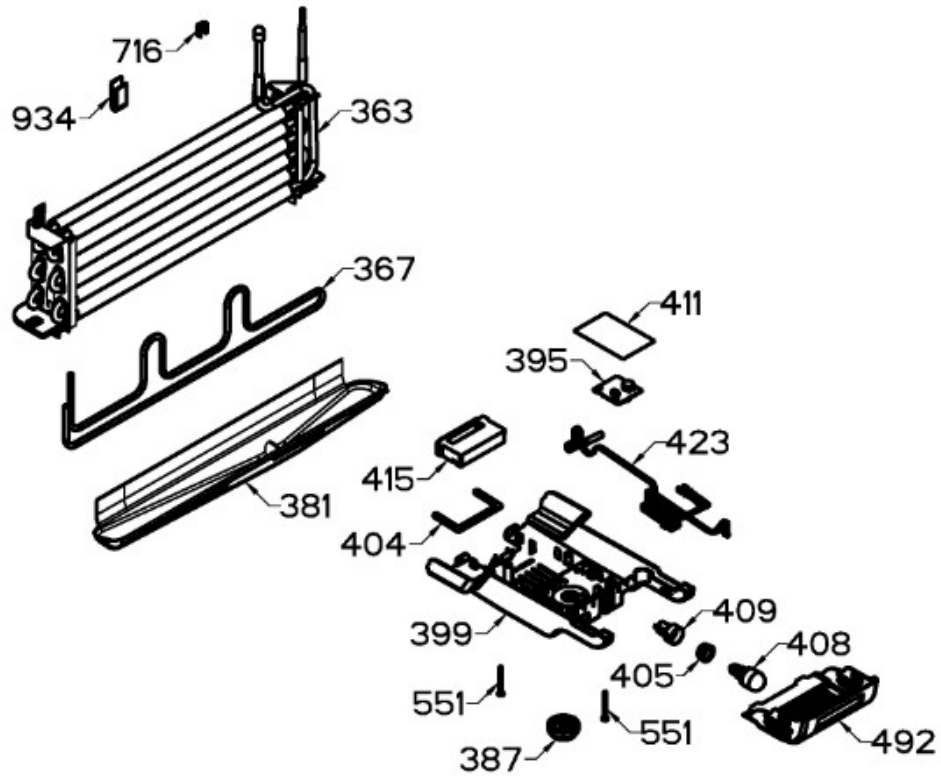

REFRIGERADOR RMT510RYMREC

MODEL	RMT510RYMREC
PUB. NUM.	PC-R2NF-011-0121
REVISION	A