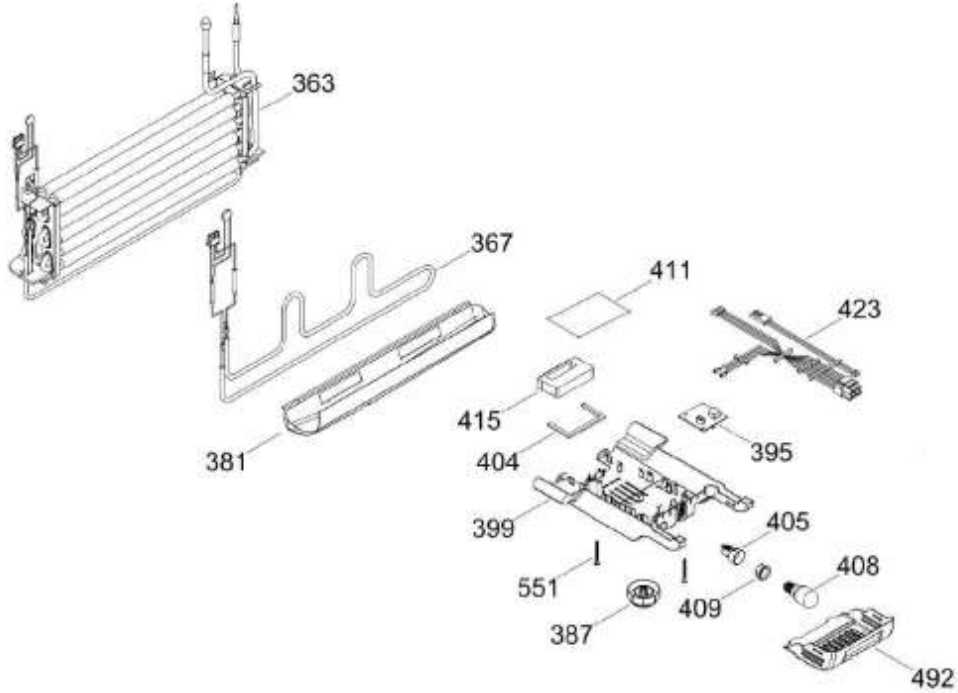

Distribuidor Autorizado

SurteRápido.com

Venta de Refacciones
Electrodomesticas

REFRIGERADOR RMT510RYMRPA

UNIDAD REFRIGERANTE

RMT510RYMRPA

Distribuidor Autorizado

SurteRápido.com

Venta de Refacciones
Electrodomesticas

REFRIGERADOR RMT510RYMRPA

Guía	Refacción	Descripción
1	WR01L13455	PUERTA ESPUMADA CONG
4	WR01A02267	PLACA EMBLEMA MABE
10	WR03F04806	TAPÓN BUJE DORIAN GRAY
13	WR01A01217	TOPE PUERTA INTERMEDIO
16	WR01F04699	PUERTA ESPUMADA REFRIGERADOR
22	WR01L04727	BASE JALADERA
25	WR01L09723	INSERTO LITTLE SWAN S/HS.FZ
28	WR01A01273	TOPE PUERTA REFRIGERADOR
32	WR01L04676	ANAQUEL
33	WR01L04687	ANAQUEL
40	WR01L04684	ANAQUEL
44	WR01L05892	PUERTA MANTEQUILLERA
52	WR01L02462	BUJE BISAGRA
53	WR01L00340	BUSHING HINGE
58	WR01L04726	BASE JALADERA
61	WR01L09724	INSERTO LITTLE SWAN S/HS.FF
66	WR01L05934	SELLO CUBIERTA TANQUE AGUA
67	WR01F02218	FABRICA HIELOS ENS.
68	WR01F02298	TANQUE AGUA
69	WR01L04894	CUBIERTA TANQUE AGUA
70	WR01F02189	ENS. TANQUE AGUA
71	WR01L06021	TAPA TANQUE AGUA
77	WR01F02131	DUCTO TANQUE
86	WR01L05037	FUNDA TANQUE AGUA
91	WR01L09727	TAPA MCO LITTLE SWAN CON SERIG
92	WR01L09726	MARCO DESPACHADOR NEGRO 30 PREM
93	WR01A01148	RESORTE
94	WR01F02196	ENSAMBLE VALVULA MODIFICADA
95	WR01L09725	ACTUADOR LITTLE SWAN
96	WR01A01154	SEGURO TANQUE AGUA
100	WR01F04173	RECOGEGOTAS LITTLE SWAN PREMIUM
167	WR01A01225	TORNILLO NIVELADOR
168	WR01A02261	TORNILLO NIVELADOR
173	WR01A02262	SOP. BIS. INF. ENS. COMP.
176	WR01L05130	PARRILLA CONG. ENS.