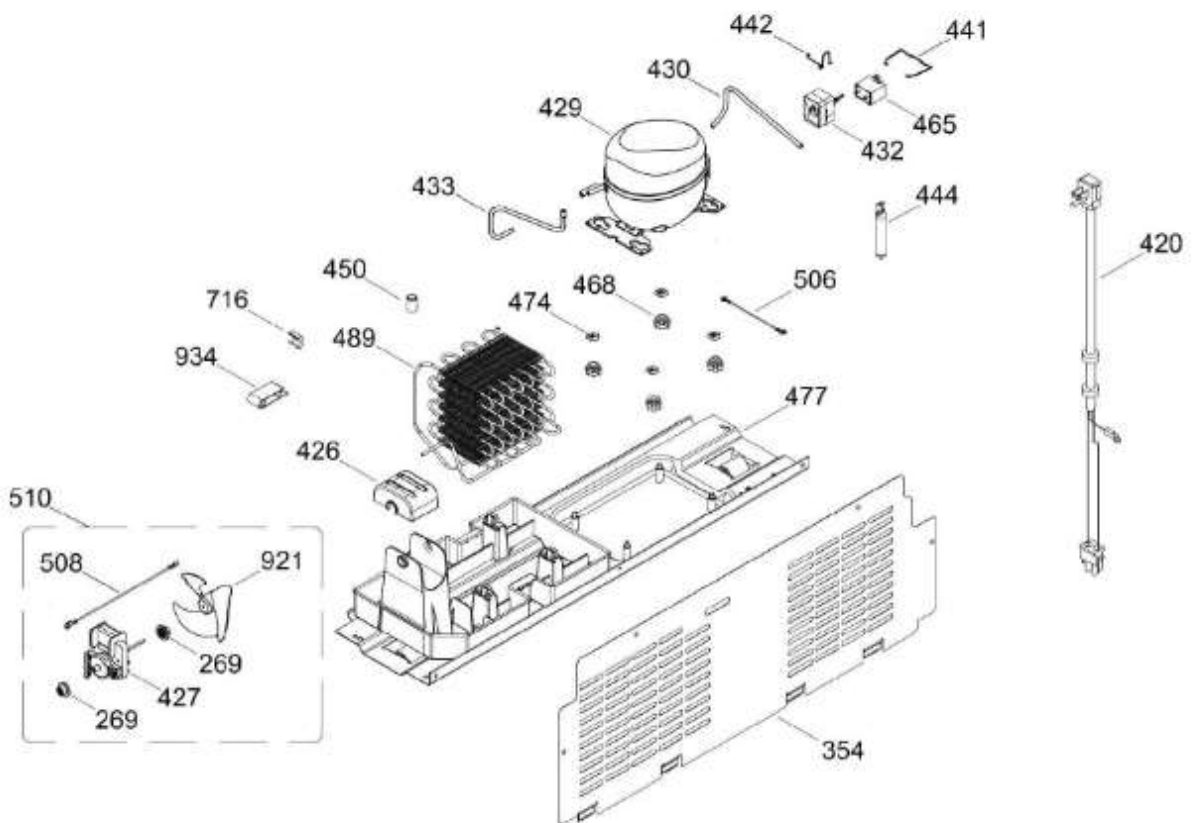

Distribuidor Autorizado

SurteRápido.com

Venta de Refacciones
Electrodomesticas

REFRIGERADOR RMT510RYMRPA

UNIDAD REFRIGERANTE

RMT510RYMRPA

Distribuidor Autorizado

SurteRápido.com

Venta de Refacciones
Electrodomesticas

REFRIGERADOR RMT510RYMRPA

Guía	Refacción	Descripción
1	WR01L13455	PUERTA ESPUMADA CONG
4	WR01A02267	PLACA EMBLEMA MABE
10	WR03F04806	TAPÓN BUJE DORIAN GRAY
13	WR01A01217	TOPE PUERTA INTERMEDIO
16	WR01F04699	PUERTA ESPUMADA REFRIGERADOR
22	WR01L04727	BASE JALADERA
25	WR01L09723	INSERTO LITTLE SWAN S/HS.FZ
28	WR01A01273	TOPE PUERTA REFRIGERADOR
32	WR01L04676	ANAQUEL
33	WR01L04687	ANAQUEL
40	WR01L04684	ANAQUEL
44	WR01L05892	PUERTA MANTEQUILLERA
52	WR01L02462	BUJE BISAGRA
53	WR01L00340	BUSHING HINGE
58	WR01L04726	BASE JALADERA
61	WR01L09724	INSERTO LITTLE SWAN S/HS.FF
66	WR01L05934	SELLO CUBIERTA TANQUE AGUA
67	WR01F02218	FABRICA HIELOS ENS.
68	WR01F02298	TANQUE AGUA
69	WR01L04894	CUBIERTA TANQUE AGUA
70	WR01F02189	ENS. TANQUE AGUA
71	WR01L06021	TAPA TANQUE AGUA
77	WR01F02131	DUCTO TANQUE
86	WR01L05037	FUNDA TANQUE AGUA
91	WR01L09727	TAPA MCO LITTLE SWAN CON SERIG
92	WR01L09726	MARCO DESPACHADOR NEGRO 30 PREM
93	WR01A01148	RESORTE
94	WR01F02196	ENSAMBLE VALVULA MODIFICADA
95	WR01L09725	ACTUADOR LITTLE SWAN
96	WR01A01154	SEGURO TANQUE AGUA
100	WR01F04173	RECOGEGOTAS LITTLE SWAN PREMIUM
167	WR01A01225	TORNILLO NIVELADOR
168	WR01A02261	TORNILLO NIVELADOR
173	WR01A02262	SOP. BIS. INF. ENS. COMP.
176	WR01L05130	PARRILLA CONG. ENS.