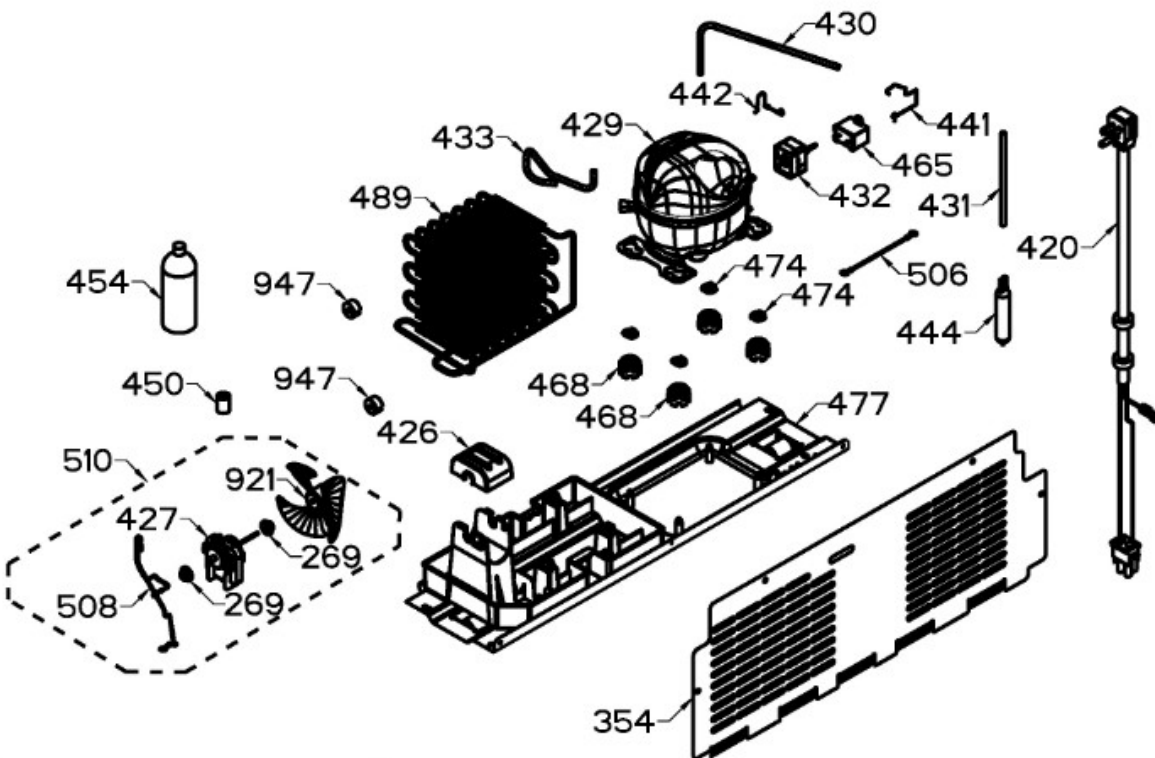

Distribuidor Autorizado

SurteRápido.com

Venta de Refacciones Electrodomesticas

REFRIGERADOR RMT510RYMRPC

MODEL	RMT510RYMRPC
PUB. NUM.	PC-R2NF-012-0121
REVISION	A
STATUS	In Work
CHANGE NOTICE	XX-XX-XXXXX

servicio mabe

REFRIGERADOR RMT510RYMRPC

Guía	Refacción	Descripción
1	WR01L13455	PUERTA ESPUMADA CONG
4	WR01A02267	PLACA EMBLEMA MABE
10	WR03F04806	TAPÓN BUJE DORIAN GRAY
13	WR01A01217	TOPE PUERTA INTERMEDIO
16	WR01F04699	PUERTA ESPUMADA REFRIGERADOR
22	WR01L04727	BASE JALADERA
25	WR01L09723	INSERTO LITTLE SWAN S/HS.FZ
28	WR01A01273	TOPE PUERTA REFRIGERADOR
32	WR01L04676	ANAQUEL
33	WR01L04687	ANAQUEL
40	WR01L04684	ANAQUEL
44	WR01L05892	PUERTA MANTEQUILLERA
52	WR01L02462	BUJE BISAGRA
53	WR01L00340	BUSHING HINGE
58	WR01L04726	BASE JALADERA
61	WR01L09724	INSERTO LITTLE SWAN S/HS.FF
66	WR01L05934	SELLO CUBIERTA TANQUE AGUA
67	WR01F02218	FABRICA HIELOS ENS.
68	WR01F02298	TANQUE AGUA
69	WR01L04894	CUBIERTA TANQUE AGUA
70	WR01F02189	ENS. TANQUE AGUA
71	WR01L06021	TAPA TANQUE AGUA
77	WR01F02131	DUCTO TANQUE
86	WR01L05037	FUNDA TANQUE AGUA
91	WR01L09727	TAPA MCO LITTLE SWAN CON SERIG
92	WR01L09726	MARCO DESPACHADOR NEGRO 30 PREM
93	WR01A01148	RESORTE
94	WR01F02196	ENSAMBLE VALVULA MODIFICADA
95	WR01L09725	ACTUADOR LITTLE SWAN
96	WR01A01154	SEGURO TANQUE AGUA
100	WR01F04173	RECOGEGOTAS LITTLE SWAN PREMIUM
167	WR01A01225	TORNILLO NIVELADOR
168	WR01A02261	TORNILLO NIVELADOR
173	WR01A02262	SOP. BIS. INF. ENS. COMP.
176	WR01L05130	PARRILLA CONG. ENS.
178	WR01F02253	MARCO SOPORTE CAJON CARNES
179	WR01L05128	PARRILLA REFR. ENS.