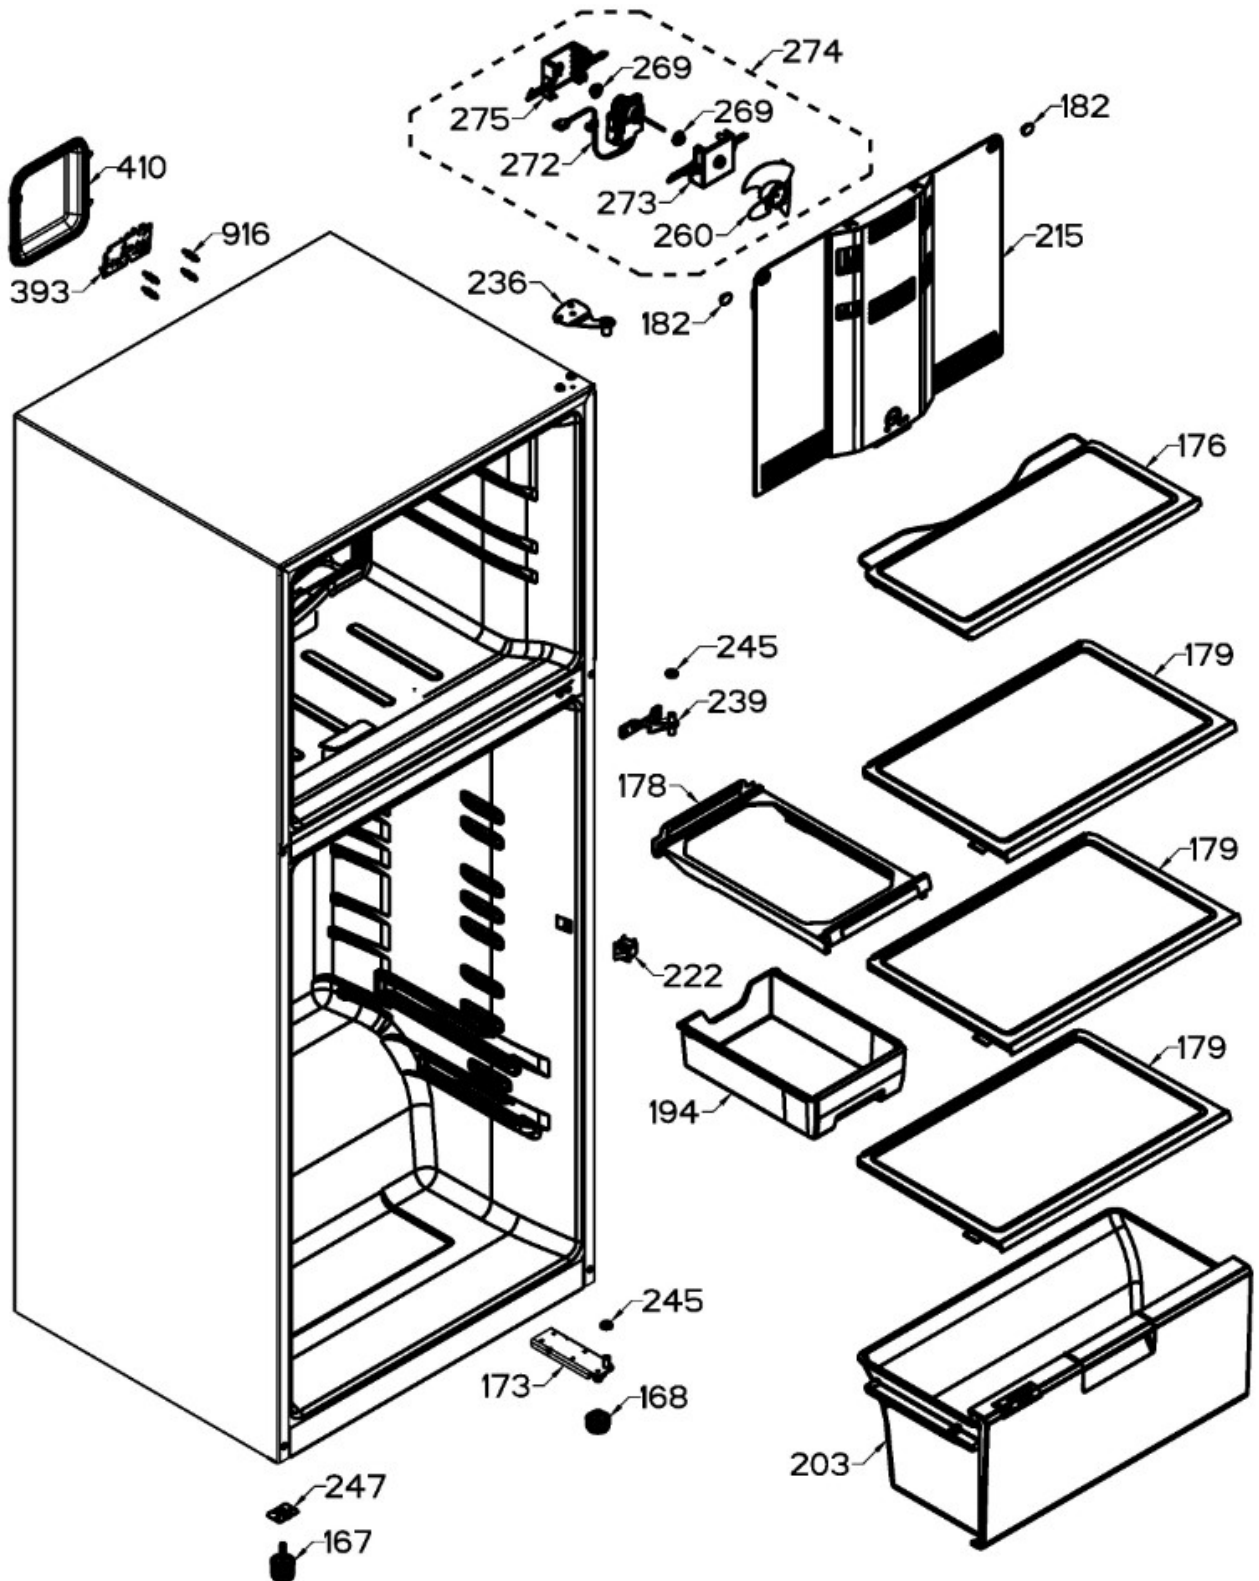

Distribuidor Autorizado

SurteRápido.com

Venta de Refacciones Electrodomesticas

REFRIGERADOR RMT510RYMRPC

MODEL	RMT510RYMRPC
PUB. NUM.	PC-R2NF-012-0121
REVISION	A
STATUS	In Work
CHANGE NOTICE	XX-XX-XXXXX

servicio mabe

REFRIGERADOR RMT510RYMRPC

Guía	Refacción	Descripción
1	WR01L13455	PUERTA ESPUMADA CONG
4	WR01A02267	PLACA EMBLEMA MABE
10	WR03F04806	TAPÓN BUJE DORIAN GRAY
13	WR01A01217	TOPE PUERTA INTERMEDIO
16	WR01F04699	PUERTA ESPUMADA REFRIGERADOR
22	WR01L04727	BASE JALADERA
25	WR01L09723	INSERTO LITTLE SWAN S/HS.FZ
28	WR01A01273	TOPE PUERTA REFRIGERADOR
32	WR01L04676	ANAQUEL
33	WR01L04687	ANAQUEL
40	WR01L04684	ANAQUEL
44	WR01L05892	PUERTA MANTEQUILLERA
52	WR01L02462	BUJE BISAGRA
53	WR01L00340	BUSHING HINGE
58	WR01L04726	BASE JALADERA
61	WR01L09724	INSERTO LITTLE SWAN S/HS.FF
66	WR01L05934	SELLO CUBIERTA TANQUE AGUA
67	WR01F02218	FABRICA HIELOS ENS.
68	WR01F02298	TANQUE AGUA
69	WR01L04894	CUBIERTA TANQUE AGUA
70	WR01F02189	ENS. TANQUE AGUA
71	WR01L06021	TAPA TANQUE AGUA
77	WR01F02131	DUCTO TANQUE
86	WR01L05037	FUNDA TANQUE AGUA
91	WR01L09727	TAPA MCO LITTLE SWAN CON SERIG
92	WR01L09726	MARCO DESPACHADOR NEGRO 30 PREM
93	WR01A01148	RESORTE
94	WR01F02196	ENSAMBLE VALVULA MODIFICADA
95	WR01L09725	ACTUADOR LITTLE SWAN
96	WR01A01154	SEGURO TANQUE AGUA
100	WR01F04173	RECOGEGOTAS LITTLE SWAN PREMIUM
167	WR01A01225	TORNILLO NIVELADOR
168	WR01A02261	TORNILLO NIVELADOR
173	WR01A02262	SOP. BIS. INF. ENS. COMP.
176	WR01L05130	PARRILLA CONG. ENS.
178	WR01F02253	MARCO SOPORTE CAJON CARNES
179	WR01L05128	PARRILLA REFR. ENS.