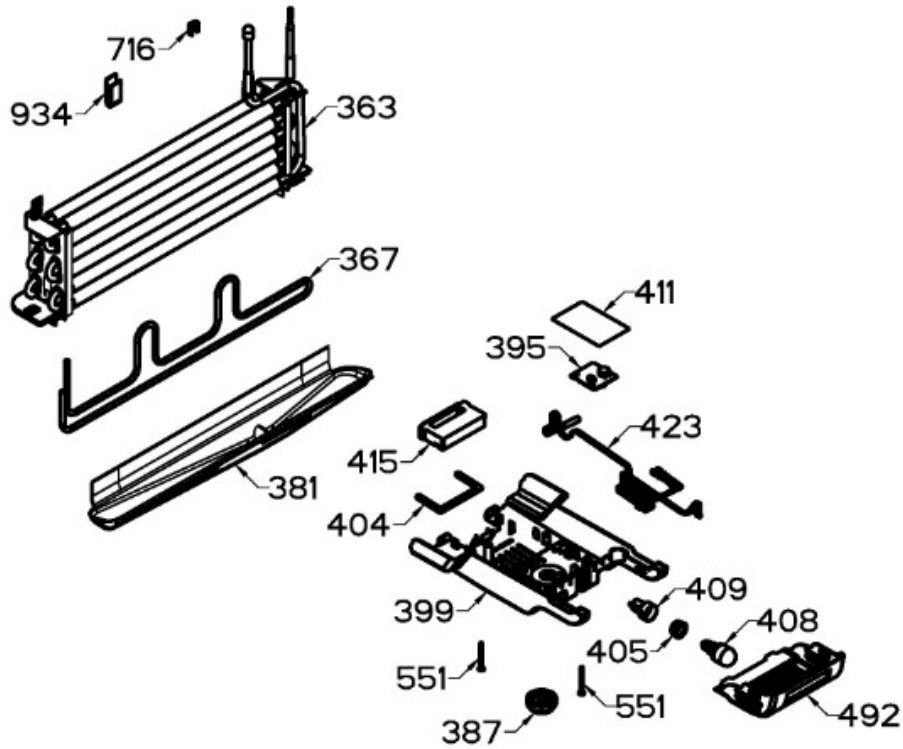

Distribuidor Autorizado

SurteRápido.com

Venta de Refacciones Electrodomesticas

REFRIGERADOR RMT510RYMRPC

MODEL	RMT510RYMRPC
PUB. NUM.	PC-R2NF-012-0121
REVISION	A
STATUS	In Work
CHANGE NOTICE	XX-XX-XXXXX

servicio mabe

REFRIGERADOR RMT510RYMRPC

Guía	Refacción	Descripción
1	WR01L13455	PUERTA ESPUMADA CONG
4	WR01A02267	PLACA EMBLEMA MABE
10	WR03F04806	TAPÓN BUJE DORIAN GRAY
13	WR01A01217	TOPE PUERTA INTERMEDIO
16	WR01F04699	PUERTA ESPUMADA REFRIGERADOR
22	WR01L04727	BASE JALADERA
25	WR01L09723	INSERTO LITTLE SWAN S/HS.FZ
28	WR01A01273	TOPE PUERTA REFRIGERADOR
32	WR01L04676	ANAQUEL
33	WR01L04687	ANAQUEL
40	WR01L04684	ANAQUEL
44	WR01L05892	PUERTA MANTEQUILLERA
52	WR01L02462	BUJE BISAGRA
53	WR01L00340	BUSHING HINGE
58	WR01L04726	BASE JALADERA
61	WR01L09724	INSERTO LITTLE SWAN S/HS.FF
66	WR01L05934	SELLO CUBIERTA TANQUE AGUA
67	WR01F02218	FABRICA HIELOS ENS.
68	WR01F02298	TANQUE AGUA
69	WR01L04894	CUBIERTA TANQUE AGUA
70	WR01F02189	ENS. TANQUE AGUA
71	WR01L06021	TAPA TANQUE AGUA
77	WR01F02131	DUCTO TANQUE
86	WR01L05037	FUNDA TANQUE AGUA
91	WR01L09727	TAPA MCO LITTLE SWAN CON SERIG
92	WR01L09726	MARCO DESPACHADOR NEGRO 30 PREM
93	WR01A01148	RESORTE
94	WR01F02196	ENSAMBLE VALVULA MODIFICADA
95	WR01L09725	ACTUADOR LITTLE SWAN
96	WR01A01154	SEGURO TANQUE AGUA
100	WR01F04173	RECOGEGOTAS LITTLE SWAN PREMIUM
167	WR01A01225	TORNILLO NIVELADOR
168	WR01A02261	TORNILLO NIVELADOR
173	WR01A02262	SOP. BIS. INF. ENS. COMP.
176	WR01L05130	PARRILLA CONG. ENS.
178	WR01F02253	MARCO SOPORTE CAJON CARNES
179	WR01L05128	PARRILLA REFR. ENS.