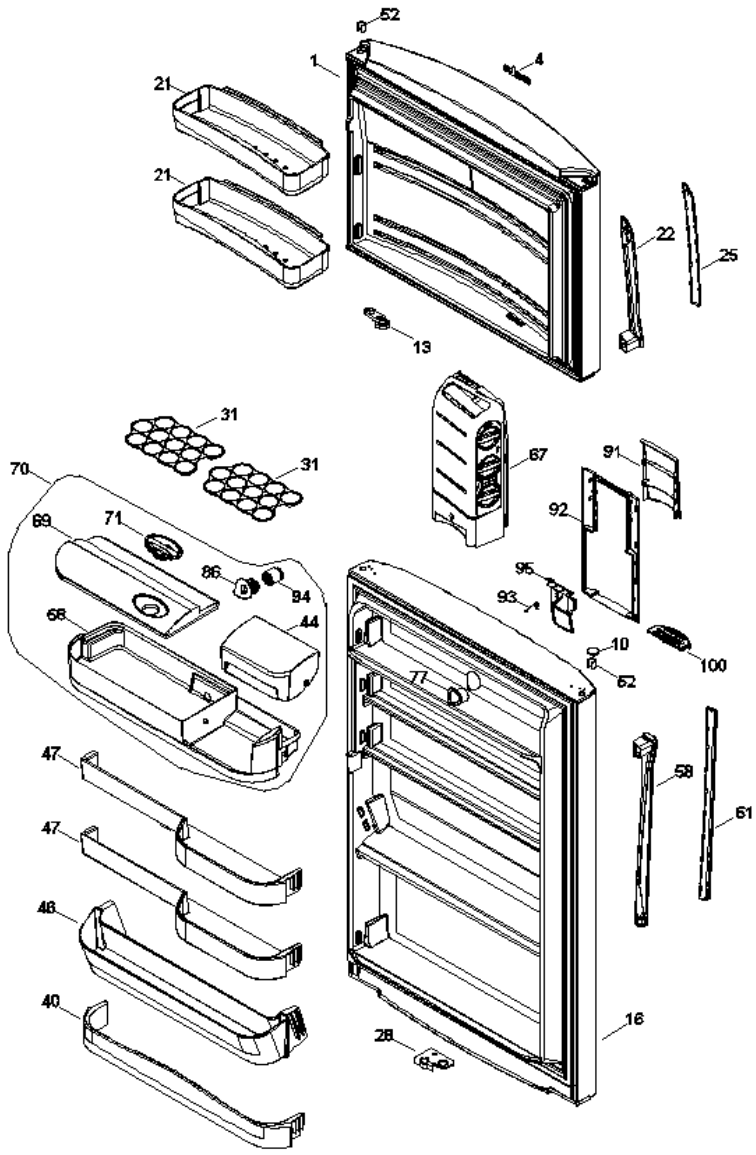

RMT61XJTAMBO

RMT61XJTAMBO

206.- TAPA CAJON LEGUMBRES ENS.

RMT61XJTAMBO

RMT61XJTAMBO

1	225D4263G001	PUERTA CONGELADOR CURVA(BCO)
4	238C3975G001	PLACA EMBLEMA MABE 200
10	238C1221P001	TAPON BUJE BLANCO
13	355B1499P006	TOPE PUERTA CONGELADOR NATURAL
16	225D4265G005	PTA.FF.ESP.16 XJ.PREM
21	200D6479P001	ANAQUEL DESLIZABLE 16-18
22	225D4146P006	BASE JALADERA CROMADA CONG
25	225D4148P001	INSERTO BLANCO CONG PREM
28	238C2106P001	TOPE PUERTA REFRIGERADOR
31	200D2724P004	CHAROLA DE HUEVOS
40	200D2316P001	ANAQUEL ANGOSTO 1618 HI
44	225D3718P002	PTA MANT 16-18 "LACTEO
46	200D3719P001	ANAQUEL INCLINADO
47	200D2315P001	ANAQUEL DOBLE PROFUNDIDAD
52	238C2207P001	BUJE PUERTA
58	225D4147P006	BASE JALADERA CROMADA ENF
61	225D4149P001	INSERTO BLANCO ENF PREM
67	200D5142G017	FABRICA D HIELO ENS.PR
68	225D3700P002	TANQU.MANT.16-18"3LT.N
69	225D3701P001	TAPA TANQUE 16-18
70	225D3854G002	ENSAMBLE TANQUE DE AGU
71	238C3822P002	TAPON TANQUE MABE VERD
77	238C3823P001	DUCTO FORRO 12 A 18
86	238C3821P001	FUNDA TUBO TANQUE
91	225D4033P004	TAPA MCO FIG.PLAT.40"P
92	225D4032P001	MARCO DESPACHADOR BCO
93	355B3072P002	RESORTE ACTUADOR
94	238C3814G001	ENSAMBLE VALVULA
95	225D3688P002	ACTUADOR PLATA 40 PREM
100	238C3920P001	RECOGEGOTAS FIG. PLAT.
155	9001882	DUCTO ESPUMA ENSAMBLE
167	314B8640P010	TORNILLO NIVELADOR GRIS
174	200D2305P002	TAPA COMPRESOR 15/16 C