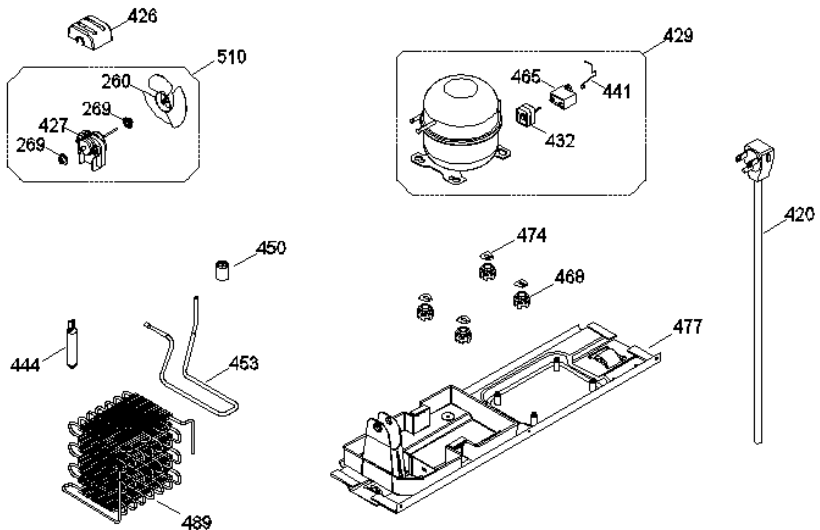

RMT91ZJMAMC0

RMT91ZJMAMC0

RMT91ZJMAMC0

1	225D4263G005	PUERTA CONGELADOR CURVA(GRIS)
4	238C3975G001	PLACA EMBLEMA MABE 200
10	238C1221P005	TAPON BUJE GRIS
13	355B1499P006	TOPE PUERTA CONGELADOR NATURAL
16	225D4265G015	PUERTA CONSERVADOR CURVA(GRIS)
21	200D6479P001	ANAQUEL DESLIZABLE 16-18
22	225D4146P006	BASE JALADERA CROMADA CONG
25	225D4148P004	INSERTO PLATA 62 FZ PR
28	238C2106P001	TOPE PUERTA REFRIGERADOR
31	200D2724P004	CHAROLA DE HUEVOS
43	200D2317P001	ANAQUEL ANCHO ALTO
44	225D3718P002	PTA MANT 16-18 "LACTEO
47	200D2315P001	ANAQUEL DOBLE PROFUNDIDAD
49	200D3718P001	ANAQUEL MEDIA PROFUNDIDAD
52	238C2207P001	BUJE PUERTA
55	238C1174P013	SEPARADOR BOTELLAS VER
58	225D4147P006	BASE JALADERA CROMADA ENF
61	225D4149P004	INSERTO PLATA 62 FF PR
64	200D4381G014	ENS.GAVETA PREMIUM "MU
67	200D5142G017	FABRICA D HIELO ENS.PR
68	225D3700P002	TANQU.MANT.16-18"3LT.N
69	225D3701P001	TAPA TANQUE 16-18
70	225D3854G002	ENSAMBLE TANQUE DE AGU
71	238C3822P002	TAPON TANQUE MABE VERD
77	238C3823P001	DUCTO FORRO 12 A 18
86	238C3821P001	FUNDA TUBO TANQUE
91	225D4033P007	TAPA MCO PLAT.84 S/HS"
92	225D4032P004	MARCO DESPACHADOR PLAT
93	355B3072P002	RESORTE ACTUADOR
94	238C3814G001	ENSAMBLE VALVULA
95	225D3688P004	ACTUADOR PLATA 84 PREM
100	238C3920P004	RECOGEGOTAS PLATA 62 P
103	200D9274G001	ARNES MASCARA DISPLAY