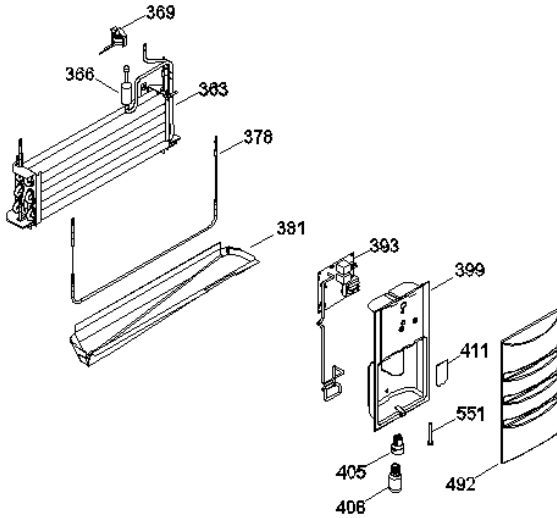

RMT91ZJMAMC0

RMT91ZJMAMC0

RMT91ZJMAMC0

1	225D4263G005	PUERTA CONGELADOR CURVA(GRIS)
4	238C3975G001	PLACA EMBLEMA MABE 200
10	238C1221P005	TAPON BUJE GRIS
13	355B1499P006	TOPE PUERTA CONGELADOR NATURAL
16	225D4265G015	PUERTA CONSERVADOR CURVA(GRIS)
21	200D6479P001	ANAQUEL DESLIZABLE 16-18
22	225D4146P006	BASE JALADERA CROMADA CONG
25	225D4148P004	INSERTO PLATA 62 FZ PR
28	238C2106P001	TOPE PUERTA REFRIGERADOR
31	200D2724P004	CHAROLA DE HUEVOS
43	200D2317P001	ANAQUEL ANCHO ALTO
44	225D3718P002	PTA MANT 16-18 "LACTEO
47	200D2315P001	ANAQUEL DOBLE PROFUNDIDAD
49	200D3718P001	ANAQUEL MEDIA PROFUNDIDAD
52	238C2207P001	BUJE PUERTA
55	238C1174P013	SEPARADOR BOTELLAS VER
58	225D4147P006	BASE JALADERA CROMADA ENF
61	225D4149P004	INSERTO PLATA 62 FF PR
64	200D4381G014	ENS.GAVETA PREMIUM "MU
67	200D5142G017	FABRICA D HIELO ENS.PR
68	225D3700P002	TANQU.MANT.16-18"3LT.N
69	225D3701P001	TAPA TANQUE 16-18
70	225D3854G002	ENSAMBLE TANQUE DE AGU
71	238C3822P002	TAPON TANQUE MABE VERD
77	238C3823P001	DUCTO FORRO 12 A 18
86	238C3821P001	FUNDA TUBO TANQUE
91	225D4033P007	TAPA MCO PLAT.84 S/HS"
92	225D4032P004	MARCO DESPACHADOR PLAT
93	355B3072P002	RESORTE ACTUADOR
94	238C3814G001	ENSAMBLE VALVULA
95	225D3688P004	ACTUADOR PLATA 84 PREM
100	238C3920P004	RECOGEGOTAS PLATA 62 P
103	200D9274G001	ARNES MASCARA DISPLAY