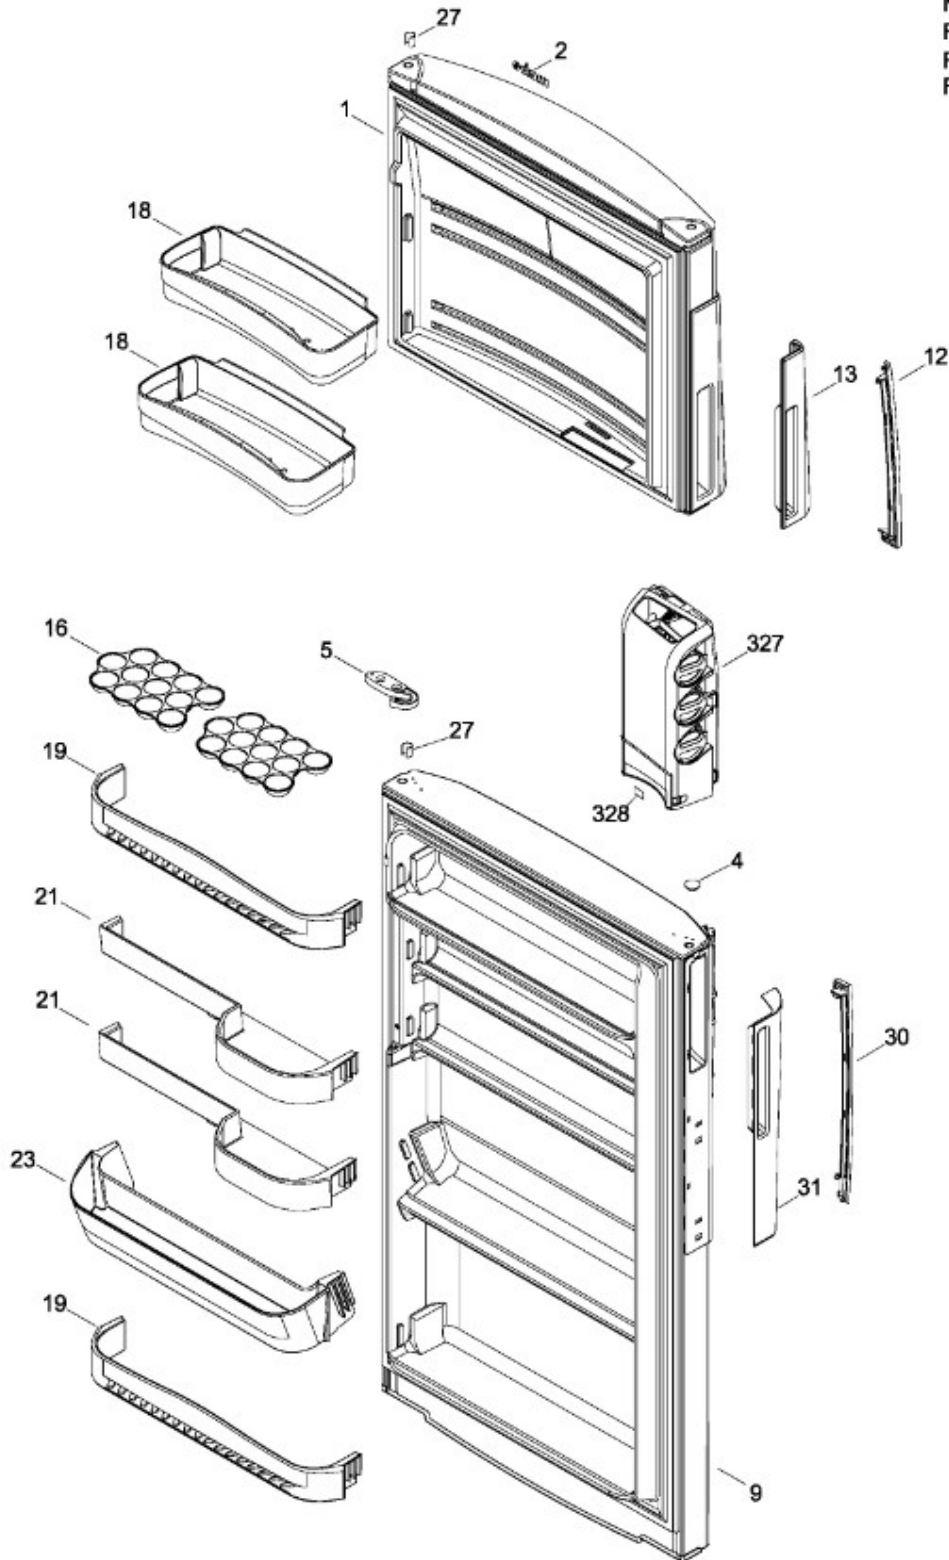

REFRIGERADOR RMV51YIML1

PARTES PARA PUERTA

MA051YIMS2
MA051YWMS1
RMV51YIMB1
RMV51YIML1
RMV51YIMSS1

BENITO JUÁREZ #1500 GPE ZITÓN, CD. GUADALUPE NUEVO LEÓN TEL: 8183377999 Y 49
HORARIOS: LUNES A VIERNES 8:30 A 6:00 PM Y SÁBADOS DE 8:30 A 2:00 PM
WEB: www.denek.com

REFRIGERADOR RMV51YIML1

PARTES PARA GABINETE

MA051YIMS2
MA051YIWMS1
RMV51YIMB1
RMV51YIML1
RMV51YIMSS1

106.- TAPA CAJON LEGUMBRES ENS.

BENITO JUÁREZ #1500 GPE ZITÓN, CD. GUADALUPE NUEVO LEÓN TEL: 8183377999 Y 49
HORARIOS: LUNES A VIERNES 8:30 A 6:00 PM Y SÁBADOS DE 8:30 A 2:00 PM
WEB: www.denek.com

REFRIGERADOR RMV51YIML1

PISO CONGELADOR Y UNIDAD REFRIGERANTE

MA051YIMS2
MA051YIWMS1
RMV51YIMB1
RMV51YIML1
RMV51YIMSS1

BENITO JUÁREZ #1500 GPE ZITON, CD. GUADALUPE NUEVO LEÓN TEL: 8183377999 Y 49
HORARIOS: LUNES A VIERNES 8:30 A 6:00 PM Y SÁBADOS DE 8:30 A 2:00 PM
WEB: www.denek.com