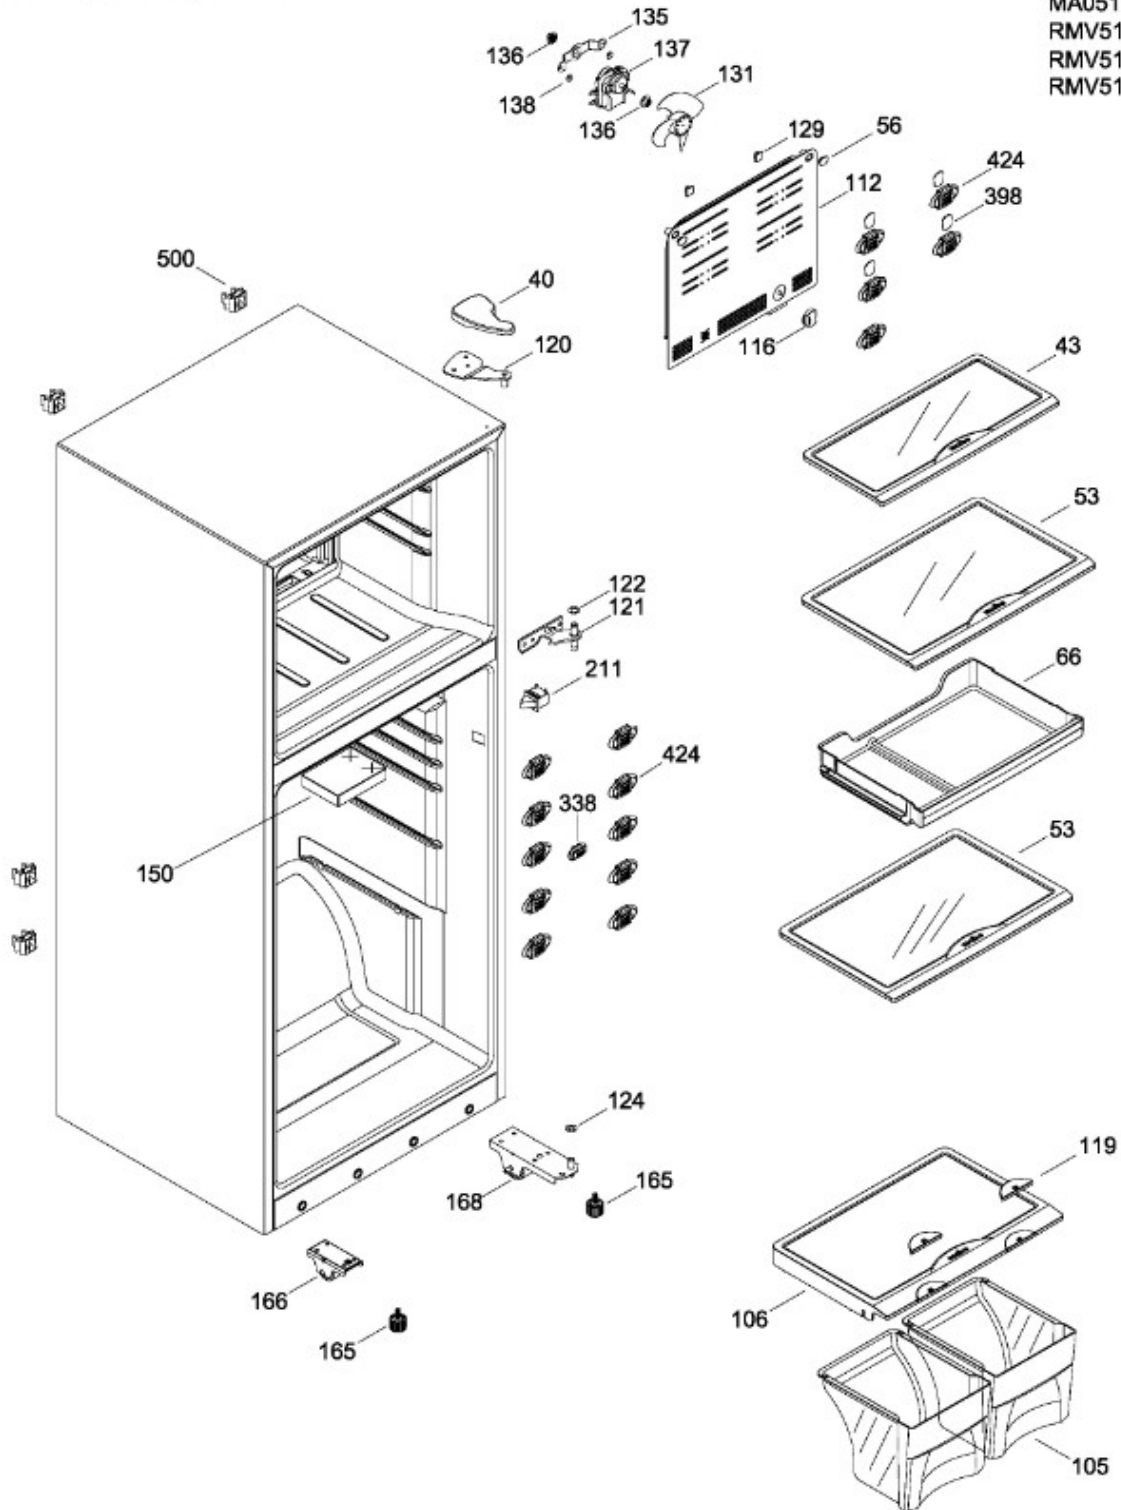

REFRIGERADOR RMV51YIML1

PARTES PARA PUERTA

MA051YIMS2
MA051YWMS1
RMV51YIMB1
RMV51YIML1
RMV51YIMSS1

BENITO JUÁREZ #1500 GPE ZITÓN, CD. GUADALUPE NUEVO LEÓN TEL: 8183377999 Y 49
HORARIOS: LUNES A VIERNES 8:30 A 6:00 PM Y SÁBADOS DE 8:30 A 2:00 PM
WEB: www.denek.com

REFRIGERADOR RMV51YIML1

PARTES PARA GABINETE

MA051YIMS2
MA051YIWMS1
RMV51YIMB1
RMV51YIML1
RMV51YIMSS1

106.- TAPA CAJON LEGUMBRES ENS.

BENITO JUÁREZ #1500 GPE ZITÓN, CD. GUADALUPE NUEVO LEÓN TEL: 8183377999 Y 49
HORARIOS: LUNES A VIERNES 8:30 A 6:00 PM Y SÁBADOS DE 8:30 A 2:00 PM
WEB: www.denek.com

REFRIGERADOR RMV51YIML1

PISO CONGELADOR Y UNIDAD REFRIGERANTE

MA051YIMS2
MA051YIWMS1
RMV51YIMB1
RMV51YIML1
RMV51YIMSS1

BENITO JUÁREZ #1500 GPE ZITON, CD. GUADALUPE NUEVO LEÓN TEL: 8183377999 Y 49
HORARIOS: LUNES A VIERNES 8:30 A 6:00 PM Y SÁBADOS DE 8:30 A 2:00 PM
WEB: www.denek.com