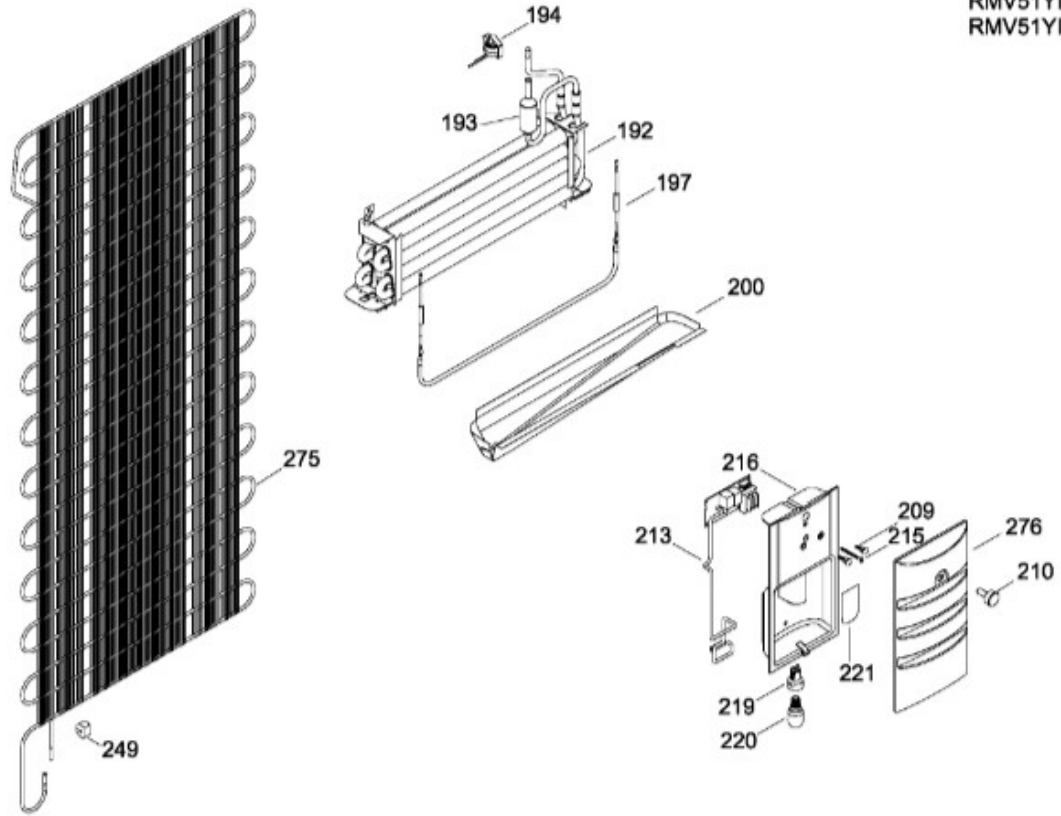

REFRIGERADOR RMV51YIML1

PARTES PARA GABINETE

MA051YIMS2
MA051YIWMS1
RMV51YIMB1
RMV51YIML1
RMV51YIMSS1

106.- TAPA CAJON LEGUMBRES ENS.

BENITO JUÁREZ #1500 GPE ZITÓN, CD. GUADALUPE NUEVO LEÓN TEL: 8183377999 Y 49
HORARIOS: LUNES A VIERNES 8:30 A 6:00 PM Y SÁBADOS DE 8:30 A 2:00 PM
WEB: www.denek.com

REFRIGERADOR RMV51YIML1

PISO CONGELADOR Y UNIDAD REFRIGERANTE

MA051YIMS2
MA051YIWMS1
RMV51YIMB1
RMV51YIML1
RMV51YIMSS1

BENITO JUÁREZ #1500 GPE ZITON, CD. GUADALUPE NUEVO LEÓN TEL: 8183377999 Y 49
HORARIOS: LUNES A VIERNES 8:30 A 6:00 PM Y SÁBADOS DE 8:30 A 2:00 PM
WEB: www.denek.com