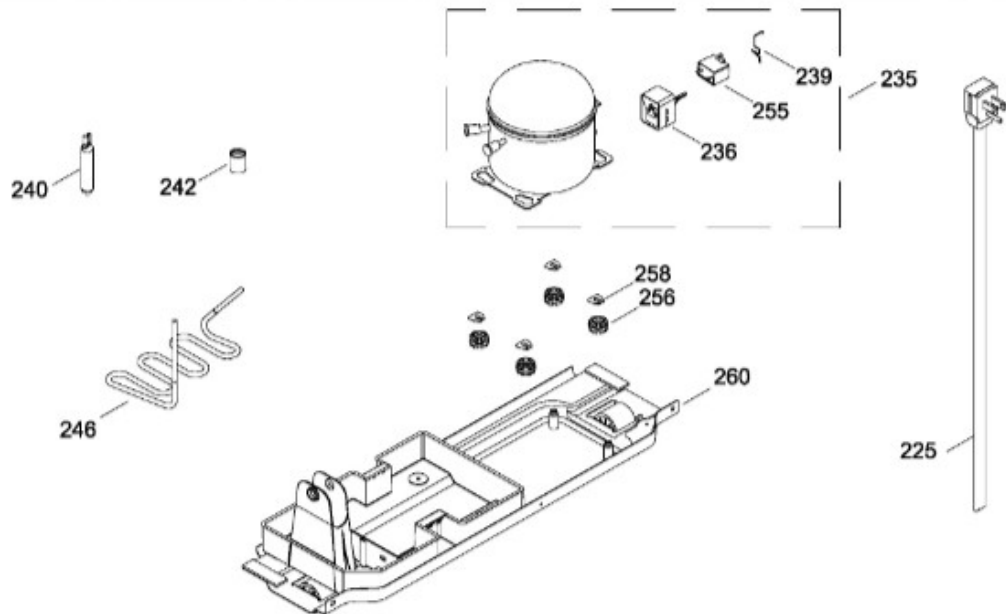

REFRIGERADOR RMV51YIML1

PARTES PARA GABINETE

MA051YIMS2
MA051YIWMS1
RMV51YIMB1
RMV51YIML1
RMV51YIMSS1

106.- TAPA CAJON LEGUMBRES ENS.

BENITO JUÁREZ #1500 GPE ZITÓN, CD. GUADALUPE NUEVO LEÓN TEL: 8183377999 Y 49
HORARIOS: LUNES A VIERNES 8:30 A 6:00 PM Y SÁBADOS DE 8:30 A 2:00 PM
WEB: www.denek.com

REFRIGERADOR RMV51YIML1

PISO CONGELADOR Y UNIDAD REFRIGERANTE

MA051YIMS2
MA051YIWMS1
RMV51YIMB1
RMV51YIML1
RMV51YIMSS1

BENITO JUÁREZ #1500 GPE ZITON, CD. GUADALUPE NUEVO LEÓN TEL: 8183377999 Y 49
HORARIOS: LUNES A VIERNES 8:30 A 6:00 PM Y SÁBADOS DE 8:30 A 2:00 PM
WEB: www.denek.com