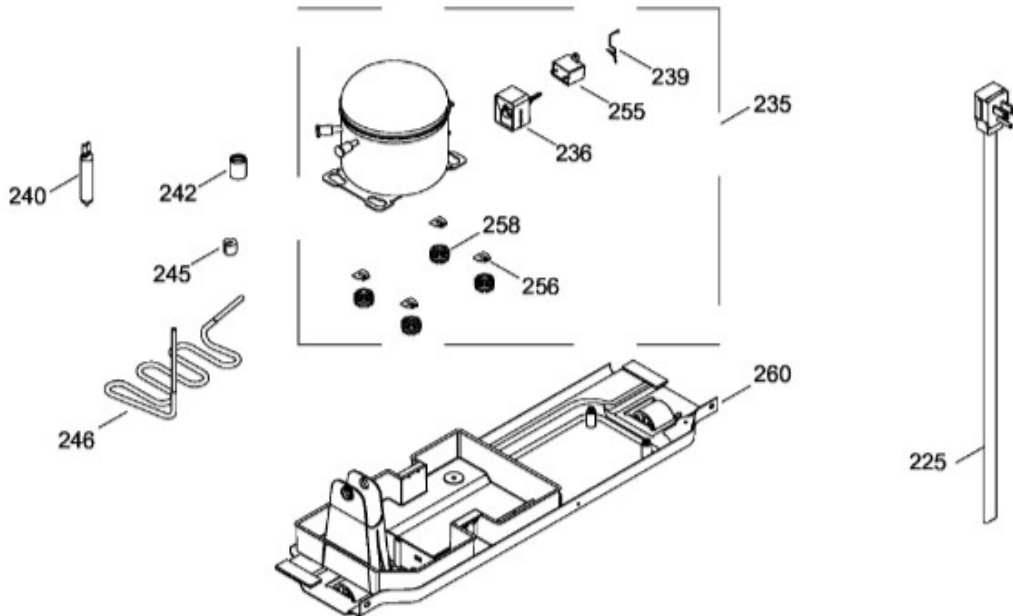

# REFRIGERADOR RMV51YIMSS0

PARTES PARA GABINETE

RMV51YIMSS0

106.- TAPA CAJON LEGUMBRES ENS.

BENITO JUÁREZ #1500 GPE ZITON, CD. GUADALUPE NUEVO LEÓN TEL: 8183377999 Y 49  
HORARIOS: LUNES A VIERNES 8:30 A 6:00 PM Y SÁBADOS DE 8:30 A 2:00 PM  
WEB: [www.denek.com](http://www.denek.com)

# REFRIGERADOR RMV51YIMSS0

PISO CONGELADOR Y UNIDAD REFRIGERANTE

RMV51YIMSS0

BENITO JUÁREZ #1500 GPE ZITON, CD. GUADALUPE NUEVO LEÓN TEL: 8183377999 Y 49  
HORARIOS: LUNES A VIERNES 8:30 A 6:00 PM Y SÁBADOS DE 8:30 A 2:00 PM  
WEB: [www.denek.com](http://www.denek.com)