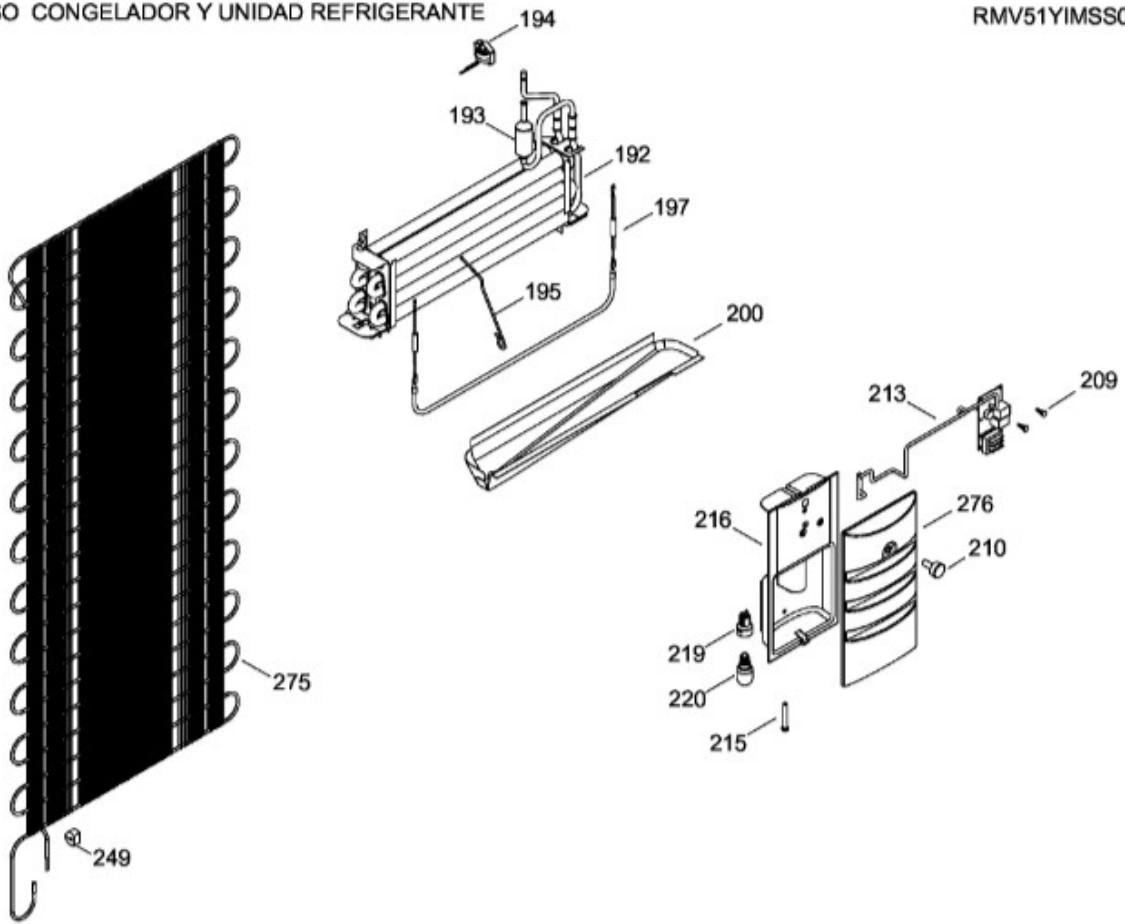

# REFRIGERADOR RMV51YIMSS0

PARTES PARA GABINETE

RMV51YIMSS0

106.- TAPA CAJON LEGUMBRES ENS.

BENITO JUÁREZ #1500 GPE ZITON, CD. GUADALUPE NUEVO LEÓN TEL: 8183377999 Y 49  
HORARIOS: LUNES A VIERNES 8:30 A 6:00 PM Y SÁBADOS DE 8:30 A 2:00 PM  
WEB: [www.denek.com](http://www.denek.com)

# REFRIGERADOR RMV51YIMSS0

PISO CONGELADOR Y UNIDAD REFRIGERANTE

RMV51YIMSS0

BENITO JUÁREZ #1500 GPE ZITON, CD. GUADALUPE NUEVO LEÓN TEL: 8183377999 Y 49  
HORARIOS: LUNES A VIERNES 8:30 A 6:00 PM Y SÁBADOS DE 8:30 A 2:00 PM  
WEB: [www.denek.com](http://www.denek.com)