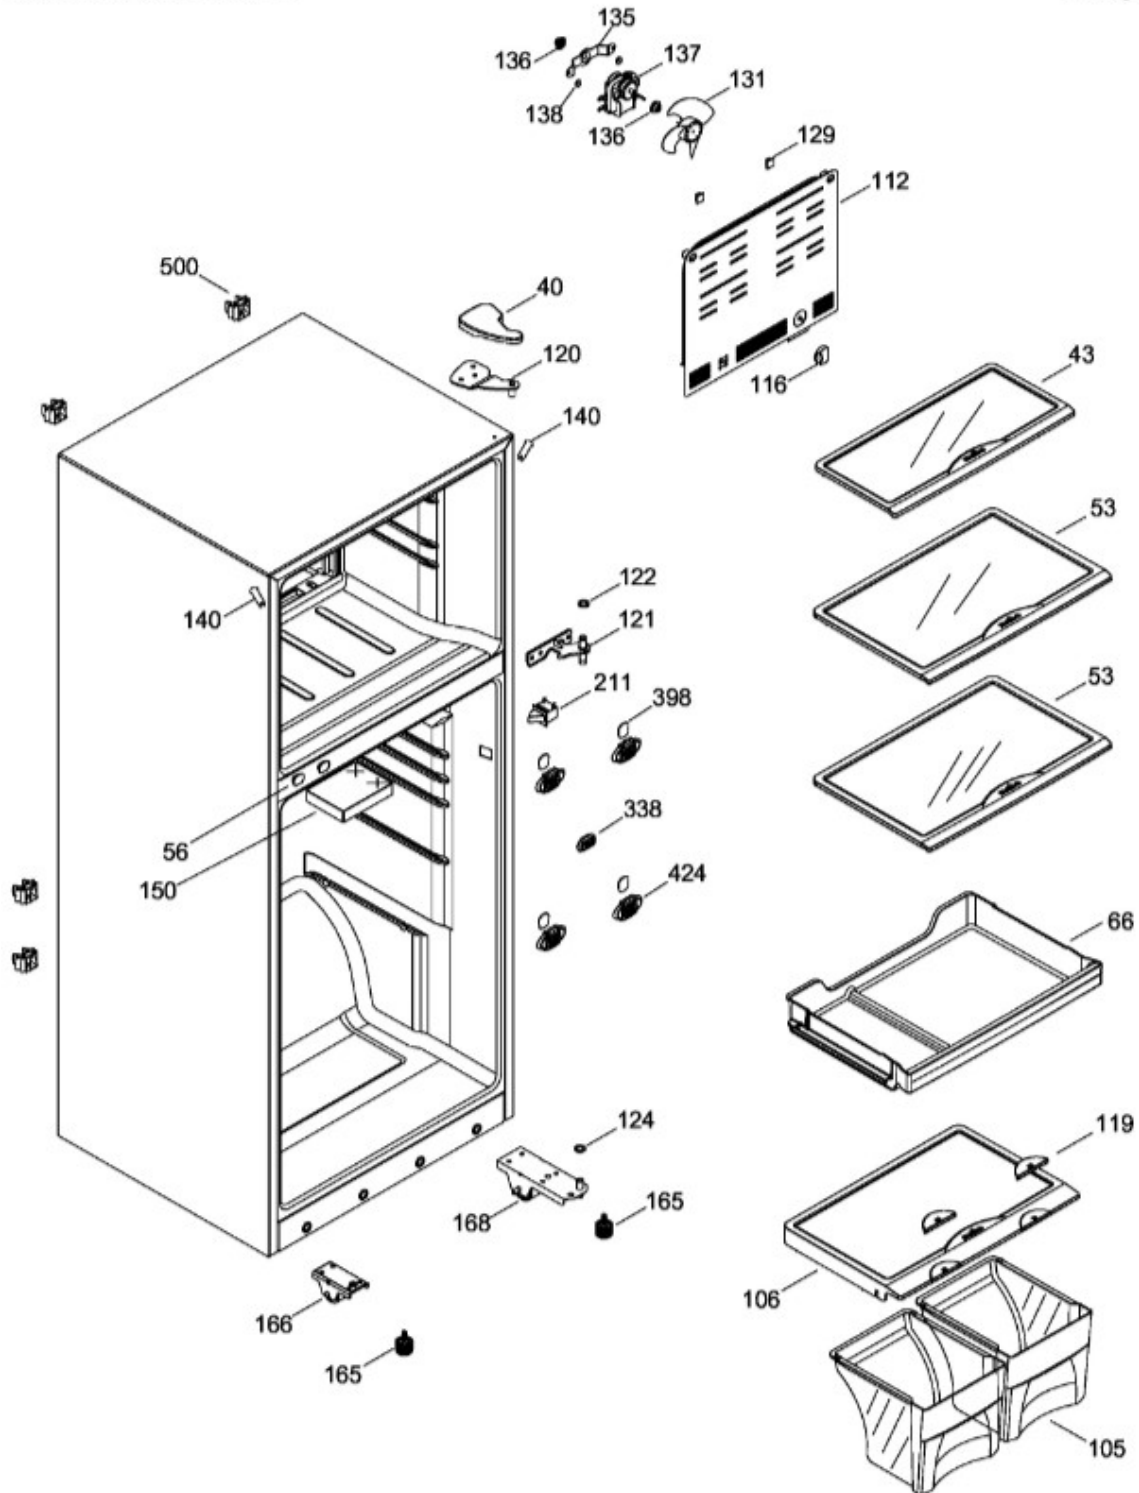

# REFRIGERADOR RMV51YIMSS0

PARTES PARA PUERTA

RMV51YIMSS0

BENITO JUÁREZ #1500 GPE ZITON, CD. GUADALUPE NUEVO LEÓN TEL: 8183377999 Y 49  
HORARIOS: LUNES A VIERNES 8:30 A 6:00 PM Y SÁBADOS DE 8:30 A 2:00 PM  
WEB: [www.denek.com](http://www.denek.com)

# REFRIGERADOR RMV51YIMSS0

PARTES PARA GABINETE

RMV51YIMSS0

106.- TAPA CAJON LEGUMBRES ENS.

BENITO JUÁREZ #1500 GPE ZITON, CD. GUADALUPE NUEVO LEÓN TEL: 8183377999 Y 49  
HORARIOS: LUNES A VIERNES 8:30 A 6:00 PM Y SÁBADOS DE 8:30 A 2:00 PM  
WEB: [www.denek.com](http://www.denek.com)

# REFRIGERADOR RMV51YIMSS0

PISO CONGELADOR Y UNIDAD REFRIGERANTE

RMV51YIMSS0

BENITO JUÁREZ #1500 GPE ZITON, CD. GUADALUPE NUEVO LEÓN TEL: 8183377999 Y 49  
HORARIOS: LUNES A VIERNES 8:30 A 6:00 PM Y SÁBADOS DE 8:30 A 2:00 PM  
WEB: [www.denek.com](http://www.denek.com)