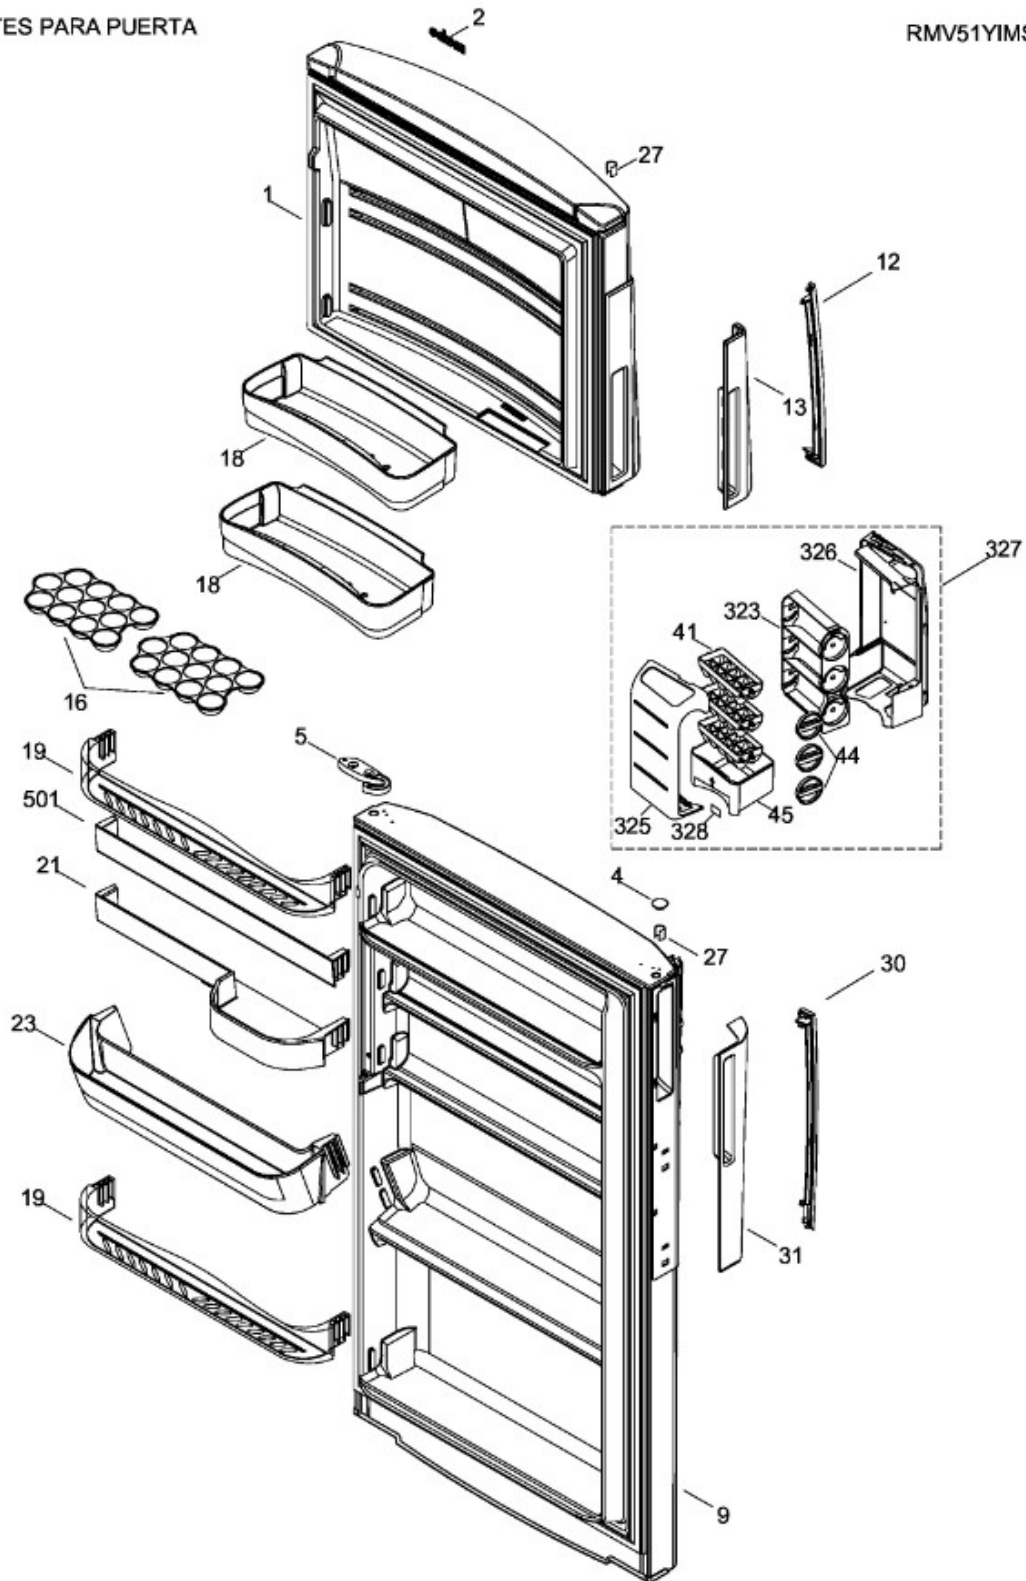

# REFRIGERADOR RMV51YIMSS0

PARTES PARA PUERTA

RMV51YIMSS0

BENITO JUÁREZ #1500 GPE ZITON, CD. GUADALUPE NUEVO LEÓN TEL: 8183377999 Y 49  
HORARIOS: LUNES A VIERNES 8:30 A 6:00 PM Y SÁBADOS DE 8:30 A 2:00 PM  
WEB: [www.denek.com](http://www.denek.com)

# REFRIGERADOR RMV51YIMSS0

PARTES PARA GABINETE

RMV51YIMSS0

106.- TAPA CAJON LEGUMBRES ENS.

BENITO JUÁREZ #1500 GPE ZITON, CD. GUADALUPE NUEVO LEÓN TEL: 8183377999 Y 49  
HORARIOS: LUNES A VIERNES 8:30 A 6:00 PM Y SÁBADOS DE 8:30 A 2:00 PM  
WEB: [www.denek.com](http://www.denek.com)

# REFRIGERADOR RMV51YIMSS0

PISO CONGELADOR Y UNIDAD REFRIGERANTE

RMV51YIMSS0

BENITO JUÁREZ #1500 GPE ZITON, CD. GUADALUPE NUEVO LEÓN TEL: 8183377999 Y 49  
HORARIOS: LUNES A VIERNES 8:30 A 6:00 PM Y SÁBADOS DE 8:30 A 2:00 PM  
WEB: [www.denek.com](http://www.denek.com)

## REFRIGERADOR RMV51YIMSS0

Guía	Refacción	Descripción
1	WR01L05735	PUERTA CONG.
2	WR01A00401	PLACA EMBLEMA MABE SED
2	WR01A01249	PLACA EMBLEMA MABE SED
2	WR01A02267	PLACA EMBLEMA SIRIUS 360
4	WR01A01195	TAPON BUJE
4	WR01A01197	TAPON BUJE
5	WR01A01217	TOPE PUERTA INTERMEDIO
9	WR01L05471	PUERTA REFR.
12	WR01L07784	INSERTO JAL FZ GS 191
13	WR01L04884	CUBIERTA JALADERA FZ GRIS 191
16	WR01L05908	RACK HUEVOS
18	WR01L04688	ANAQUEL DESLIZABLE
19	WR01L04672	ANAQUEL
21	WR01L04669	ANAQUEL
23	WR01L04710	ANAQUEL
30	WR01L05067	INSERTO JALAD.FF GS 191 HOT ST
31	WR01L07792	CUBIERTA JALADERA FF G
40	WR01L05965	TAPA BISAGRA
41	WR01L06035	CHAROLA HIELOS
43	WR01L04959	ENS. PARRILLA CONG.
44	NLA	PERILLA FAB HIELOS
45	WR01L06073	CHAROLA HIELOS
52	WR01L02462	BUJE BISAGRA
53	WR01L04966	ENS. PARRILLA REFR.
66	WR01L04769	CAJON CARNES
105	WR01L04929	ENS. CAJON LEGUMBRES
106	WR01L04940	TAPA CAJON LEG ENS.
112	NLA	CUBIERTA EVAP.MB1214
116	WR01L05165	PERILLA DAMPER
119	WR01F02091	CONTROL DE HUMEDAD MB
121	WR01L06031	BISAGRA INTERMEDIA ENS.
122	WR01A01112	ESPACIADOR BISAGRA
122	WR01A01110	ESPACIADOR BISAGRA
129	WR01A01099	CLIP ADHESIVO EVAP
135	WR01A00876	SOPORTE MOTOR EVAPORADOR