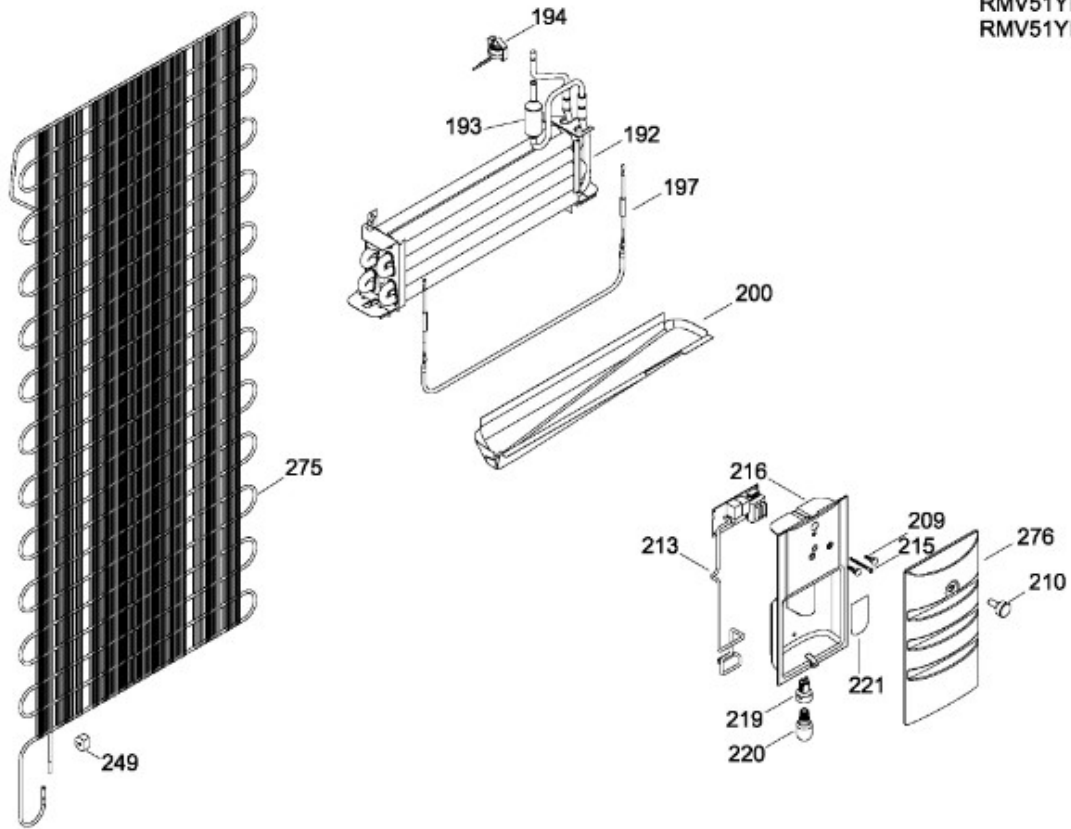

REFRIGERADOR RMV51YIMSS1

PARTES PARA GABINETE

MA051YIMS2
MA051YIWMS1
RMV51YIMB1
RMV51YIML1
RMV51YIMSS1

106.- TAPA CAJON LEGUMBRES ENS.

BENITO JUÁREZ #1500 GPE ZITON, CD. GUADALUPE NUEVO LEÓN TEL: 8183377999 Y 49
HORARIOS: LUNES A VIERNES 8:30 A 6:00 PM Y SÁBADOS DE 8:30 A 2:00 PM
WEB: www.denek.com

REFRIGERADOR RMV51YIMSS1

PISO CONGELADOR Y UNIDAD REFRIGERANTE

MA051YIMS2
MA051YIWMS1
RMV51YIMB1
RMV51YIML1
RMV51YIMSS1

BENITO JUÁREZ #1500 GPE ZITON, CD. GUADALUPE NUEVO LEÓN TEL: 8183377999 Y 49
HORARIOS: LUNES A VIERNES 8:30 A 6:00 PM Y SÁBADOS DE 8:30 A 2:00 PM
WEB: www.denek.com