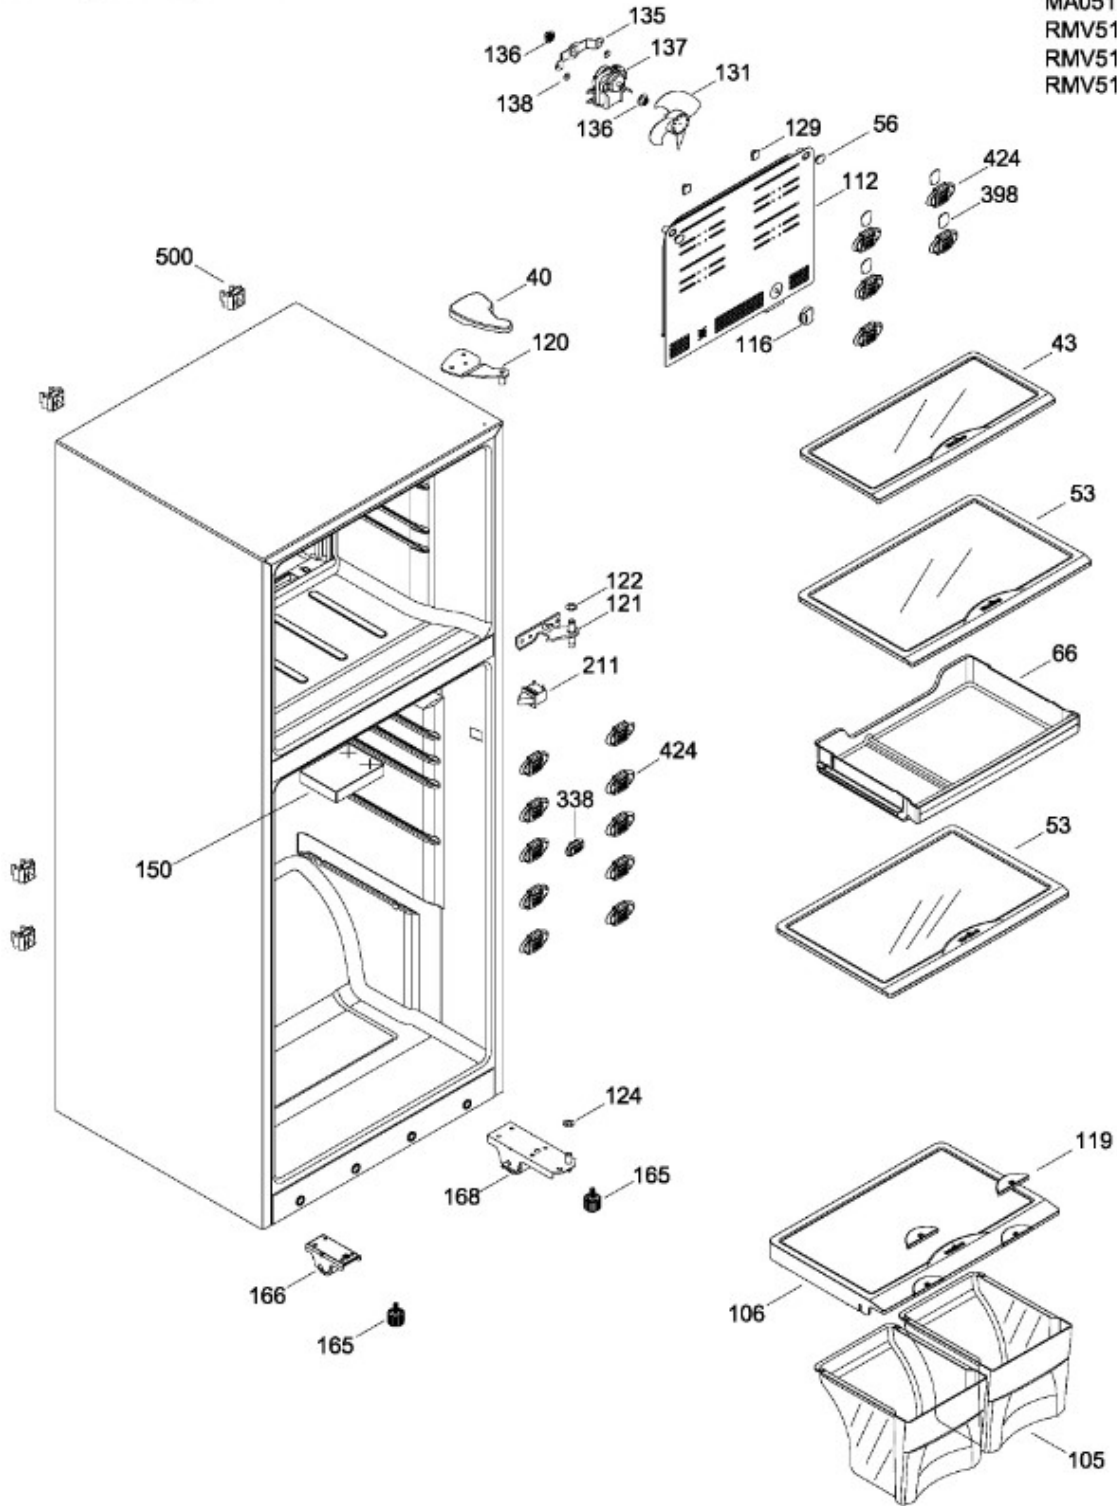

REFRIGERADOR RMV51YIMSS1

PARTES PARA PUERTA

MA051YIMS2
MA051YIWMS1
RMV51YIMB1
RMV51YIML1
RMV51YIMSS1

BENITO JUÁREZ #1500 GPE ZITON, CD. GUADALUPE NUEVO LEÓN TEL: 8183377999 Y 49
HORARIOS: LUNES A VIERNES 8:30 A 6:00 PM Y SÁBADOS DE 8:30 A 2:00 PM
WEB: www.denek.com

REFRIGERADOR RMV51YIMSS1

PARTES PARA GABINETE

MA051YIMS2
MA051YIWMS1
RMV51YIMB1
RMV51YIML1
RMV51YIMSS1

106.- TAPA CAJON LEGUMBRES ENS.

BENITO JUÁREZ #1500 GPE ZITON, CD. GUADALUPE NUEVO LEÓN TEL: 8183377999 Y 49
HORARIOS: LUNES A VIERNES 8:30 A 6:00 PM Y SÁBADOS DE 8:30 A 2:00 PM
WEB: www.denek.com

REFRIGERADOR RMV51YIMSS1

PISO CONGELADOR Y UNIDAD REFRIGERANTE

MA051YIMS2
MA051YIWMS1
RMV51YIMB1
RMV51YIML1
RMV51YIMSS1

BENITO JUÁREZ #1500 GPE ZITON, CD. GUADALUPE NUEVO LEÓN TEL: 8183377999 Y 49
HORARIOS: LUNES A VIERNES 8:30 A 6:00 PM Y SÁBADOS DE 8:30 A 2:00 PM
WEB: www.denek.com