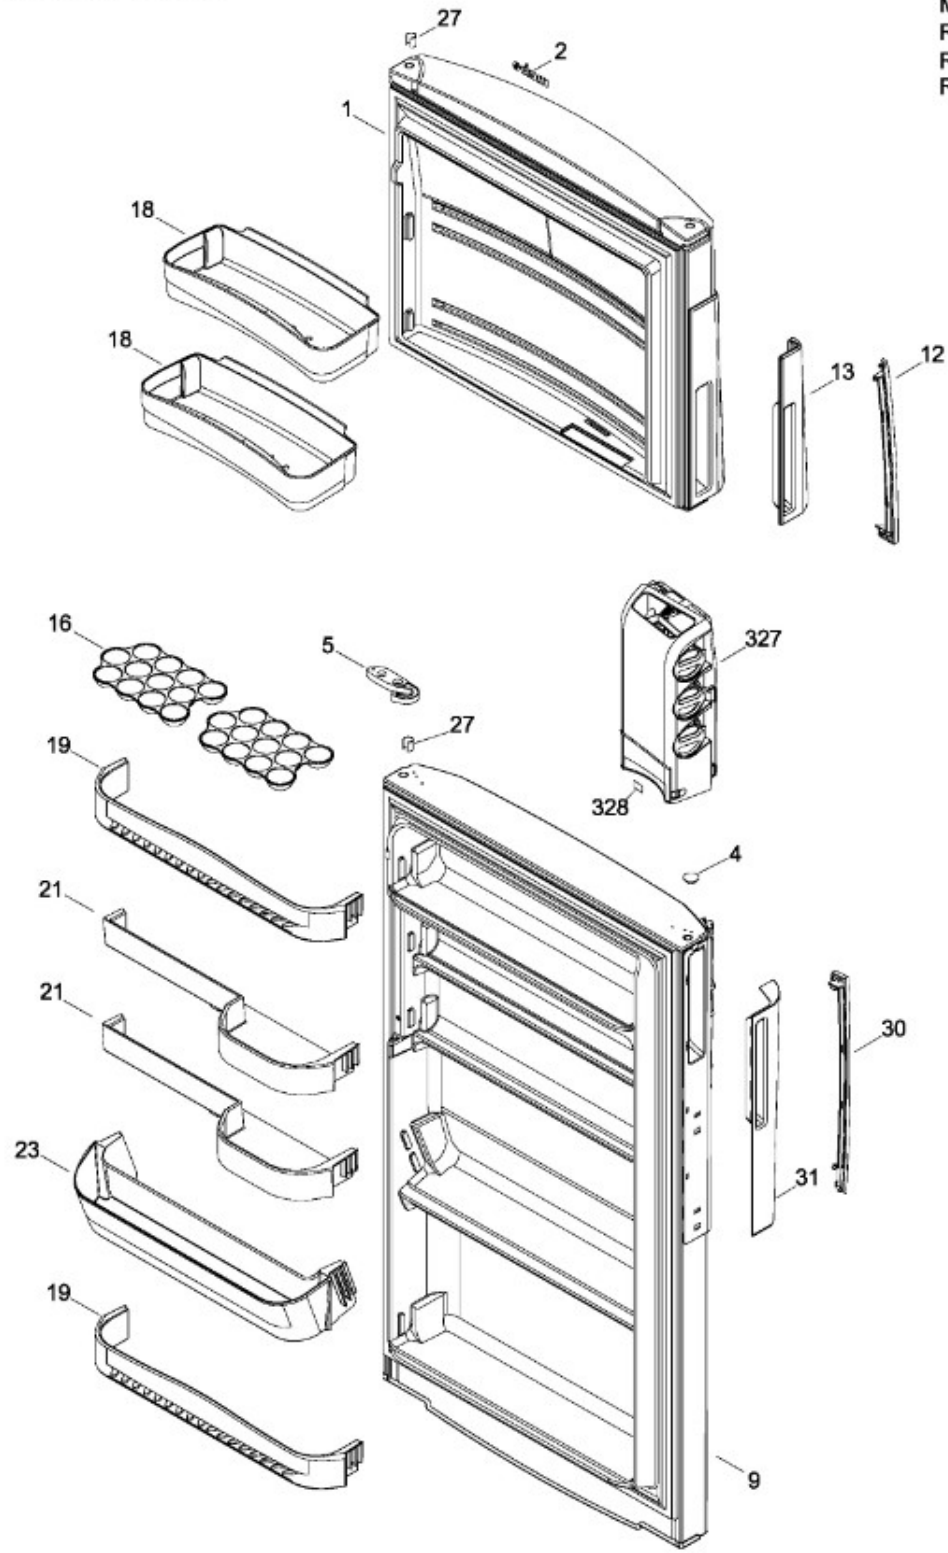

REFRIGERADOR RMV51YIMSS1

PARTES PARA PUERTA

MA051YIMS2
MA051YIWMS1
RMV51YIMB1
RMV51YIML1
RMV51YIMSS1

BENITO JUÁREZ #1500 GPE ZITON, CD. GUADALUPE NUEVO LEÓN TEL: 8183377999 Y 49
HORARIOS: LUNES A VIERNES 8:30 A 6:00 PM Y SÁBADOS DE 8:30 A 2:00 PM
WEB: www.denek.com

REFRIGERADOR RMV51YIMSS1

PARTES PARA GABINETE

MA051YIMS2
MA051YIWMS1
RMV51YIMB1
RMV51YIML1
RMV51YIMSS1

106.- TAPA CAJON LEGUMBRES ENS.

BENITO JUÁREZ #1500 GPE ZITON, CD. GUADALUPE NUEVO LEÓN TEL: 8183377999 Y 49
HORARIOS: LUNES A VIERNES 8:30 A 6:00 PM Y SÁBADOS DE 8:30 A 2:00 PM
WEB: www.denek.com

REFRIGERADOR RMV51YIMSS1

Guía	Refacción	Descripción
1	WR01L05735	PUERTA CONG.
2	WR01A00401	PLACA EMBLEMA MABE SED
2	WR01A01249	PLACA EMBLEMA MABE SED
2	WR01A02267	PLACA EMBLEMA SIRIUS 360
4	WR01A01195	TAPON BUJE
4	WR01A01197	TAPON BUJE
5	WR01A01217	TOPE PUERTA INTERMEDIO
9	WR01L05471	PUERTA REFR.
12	WR01L05068	INSERTO JALADERA CONG.
13	WR01L04877	CUBIERTA JALADERA CONG.
16	WR01L05908	RACK HUEVOS
18	WR01L04688	ANAQUEL DESLIZABLE
19	WR01L04672	ANAQUEL
21	WR01L04669	ANAQUEL
23	WR01L04710	ANAQUEL
30	WR01L05077	INSERTO JALADERA
31	WR01L04881	CUBIERTA JALADERA REFR.
40	WR01L05965	TAPA BISAGRA
43	WR01L04958	ENS. PARRILLA CONG.
52	WR01L02462	BUJE BISAGRA
53	WR01L04960	ENS. PARRILLA REFR.
66	WR01L04769	CAJON CARNES
105	WR01L04929	ENS. CAJON LEGUMBRES
106	WR01L04952	TAPA CAJON LEG ENS.
112	WR01L04838	CUBIERTA EVAPORADOR
116	WR01L05165	PERILLA DAMPER
119	WR01F02111	CONTROL HUMEDAD
121	WR01L06031	BISAGRA INTERMEDIA ENS.
122	WR01A01112	ESPACIADOR BISAGRA
122	WR01A01110	ESPACIADOR BISAGRA
129	WR01A01099	CLIP ADHESIVO EVAP
135	WR01A00876	SOPORTE MOTOR EVAPORADOR
137	WR01F02447	MOTOR VENTILADOR
137	WR01F02268	MOTOR VENTILADOR
138	WR01L05033	FOAM WASHER