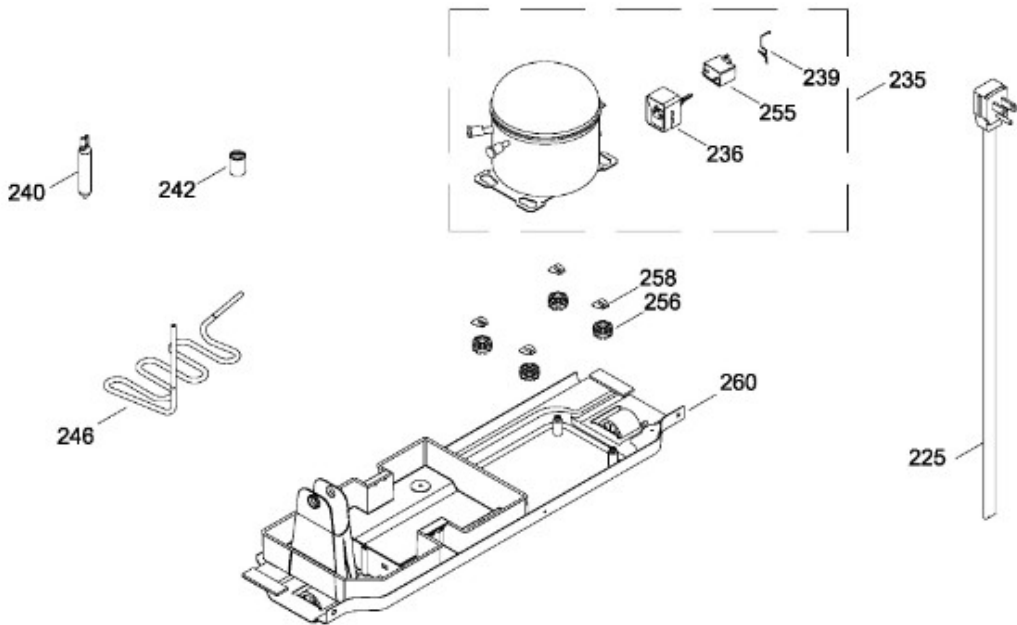

REFRIGERADOR RMV51YIMSS1

PARTES PARA GABINETE

MA051YIMS2
MA051YIWMS1
RMV51YIMB1
RMV51YIML1
RMV51YIMSS1

106.- TAPA CAJON LEGUMBRES ENS.

BENITO JUÁREZ #1500 GPE ZITON, CD. GUADALUPE NUEVO LEÓN TEL: 8183377999 Y 49
HORARIOS: LUNES A VIERNES 8:30 A 6:00 PM Y SÁBADOS DE 8:30 A 2:00 PM
WEB: www.denek.com

REFRIGERADOR RMV51YIMSS1

PISO CONGELADOR Y UNIDAD REFRIGERANTE

MA051YIMS2
MA051YIWMS1
RMV51YIMB1
RMV51YIML1
RMV51YIMSS1

BENITO JUÁREZ #1500 GPE ZITON, CD. GUADALUPE NUEVO LEÓN TEL: 8183377999 Y 49
HORARIOS: LUNES A VIERNES 8:30 A 6:00 PM Y SÁBADOS DE 8:30 A 2:00 PM
WEB: www.denek.com