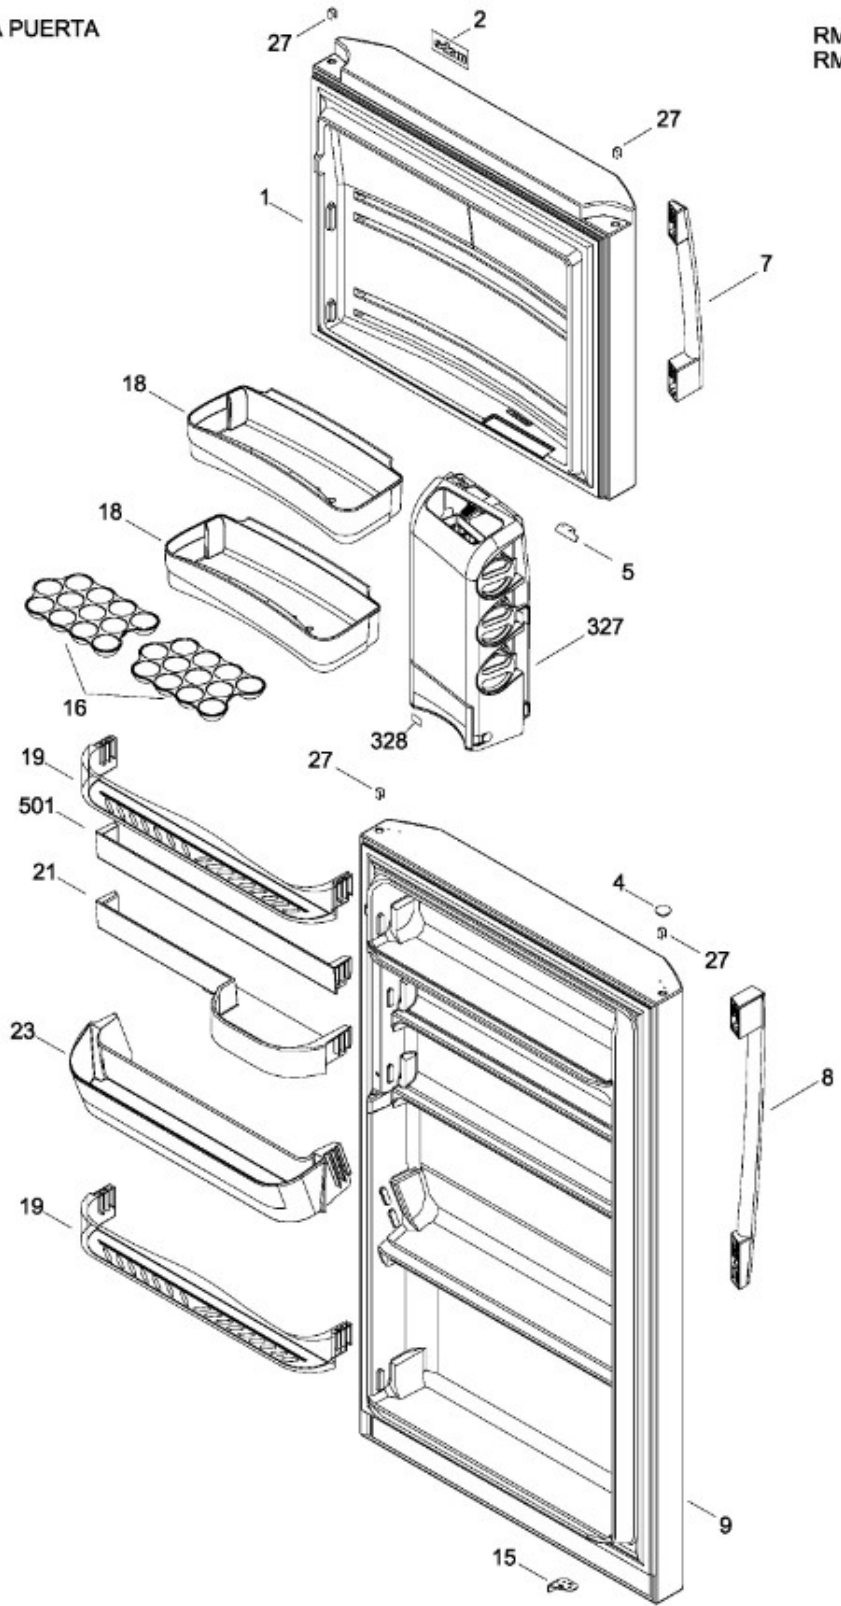

PARTES PARA PUERTA

RMV51YIMVN0
RMV51YIMVR0

REFRIGERADOR RMV51YIMVN0

PARTES PARA GABINETE

RMV51YIMVNC
RMV51YIMVRC

106.- TAPA CAJON LEGUMBRES ENS.

BENITO JUÁREZ #1500 GPE ZITON, CD. GUADALUPE NUEVO LEÓN TEL: 8183377999 Y 49
HORARIOS: LUNES A VIERNES 8:30 A 6:00 PM Y SÁBADOS DE 8:30 A 2:00 PM
WEB: www.denek.com

REFRIGERADOR RMV51YIMVN0

PISO CONGELADOR Y UNIDAD REFRIGERANTE

RMV51YIMVN0
RMV51YIMVR0

BENITO JUÁREZ #1500 GPE ZITON, CD. GUADALUPE NUEVO LEÓN TEL: 8183377999 Y 49
HORARIOS: LUNES A VIERNES 8:30 A 6:00 PM Y SÁBADOS DE 8:30 A 2:00 PM
WEB: www.denek.com

REFRIGERADOR RMV51YIMVN0

Guía	Refacción	Descripción
1	WR01L05749	PUERTA CONG.
2	WW01L00477	ENS. LOGOTIPO MABE
4	WR01A01195	TAPON BUJE
4	WR01A01197	TAPON BUJE
5	WR01A01216	TOPE PUERTA
7	WR01L05092	JALADERA
8	WR01L05091	JALADERA
9	WR01L05491	PUERTA REFR.
15	WR01A01210	TOPE PUERTA FF
16	WR01L05908	RACK HUEVOS
18	WR01L04688	ANAQUEL DESLIZABLE
19	WR01L04672	ANAQUEL
21	WR01L04669	ANAQUEL
23	WR01L04710	ANAQUEL
40	200D1480P010	TAPA BISAGRA
43	WR01L04959	ENS. PARRILLA CONG.
52	WR01L02462	BUJE BISAGRA
53	WR01L04966	ENS. PARRILLA REFR.
66	WR01L04769	CAJON CARNES
105	WR01L04929	ENS. CAJON LEGUMBRES
106	WR01L04940	TAPA CAJON LEG ENS.
112	WR01L04838	CUBIERTA EVAPORADOR
116	WR01L05165	PERILLA DAMPER
119	WR01F02091	CONTROL DE HUMEDAD MB
120	WR01L04925	ENS. BISAGRA
121	WR01L04756	BISAGRA
121	WR01L09365	BISAGRA
122	WR01A01112	ESPACIADOR BISAGRA
122	WR01A01110	ESPACIADOR BISAGRA
124	WR01A01149	ESPACIADOR BISAGRA
129	WR01A01099	CLIP ADHESIVO EVAP
131	WR01F00099	ASPA DE VENTILADOR ENS
135	WR01A00876	SOPORTE MOTOR EVAPORADOR
137	WR01F02447	MOTOR VENTILADOR
137	WR01F02268	MOTOR VENTILADOR