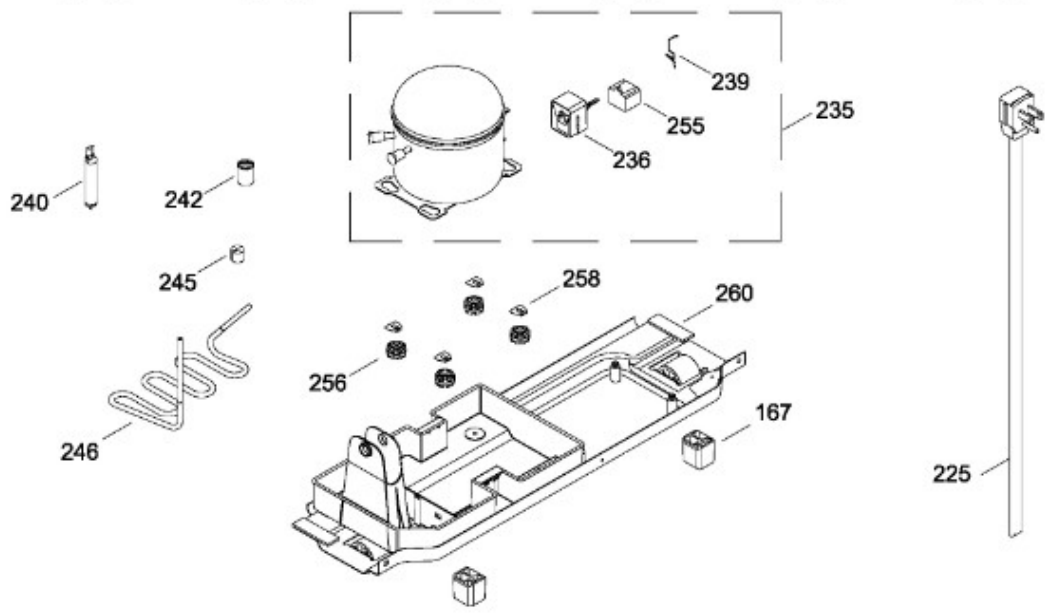

PARTES PARA PUERTA

RMV51YIMVN0
RMV51YIMVR0

REFRIGERADOR RMV51YIMVN0

PARTES PARA GABINETE

RMV51YIMVNC
RMV51YIMVRC

106.- TAPA CAJON LEGUMBRES ENS.

BENITO JUÁREZ #1500 GPE ZITON, CD. GUADALUPE NUEVO LEÓN TEL: 8183377999 Y 49
HORARIOS: LUNES A VIERNES 8:30 A 6:00 PM Y SÁBADOS DE 8:30 A 2:00 PM
WEB: www.denek.com

REFRIGERADOR RMV51YIMVN0

PISO CONGELADOR Y UNIDAD REFRIGERANTE

RMV51YIMVN0
RMV51YIMVR0

BENITO JUÁREZ #1500 GPE ZITON, CD. GUADALUPE NUEVO LEÓN TEL: 8183377999 Y 49
HORARIOS: LUNES A VIERNES 8:30 A 6:00 PM Y SÁBADOS DE 8:30 A 2:00 PM
WEB: www.denek.com

REFRIGERADOR RMV51YIMVN0

Guía	Refacción	Descripción
1	WR01L05749	PUERTA CONG.
2	WW01L00477	ENS. LOGOTIPO MABE
4	WR01A01195	TAPON BUJE
4	WR01A01197	TAPON BUJE
5	WR01A01216	TOPE PUERTA
7	WR01L05092	JALADERA
8	WR01L05091	JALADERA
9	WR01L05491	PUERTA REFR.
15	WR01A01210	TOPE PUERTA FF
16	WR01L05908	RACK HUEVOS
18	WR01L04688	ANAQUEL DESLIZABLE
19	WR01L04672	ANAQUEL
21	WR01L04669	ANAQUEL
23	WR01L04710	ANAQUEL
40	200D1480P010	TAPA BISAGRA
43	WR01L04959	ENS. PARRILLA CONG.
52	WR01L02462	BUJE BISAGRA
53	WR01L04966	ENS. PARRILLA REFR.
66	WR01L04769	CAJON CARNES
105	WR01L04929	ENS. CAJON LEGUMBRES
106	WR01L04940	TAPA CAJON LEG ENS.
112	WR01L04838	CUBIERTA EVAPORADOR
116	WR01L05165	PERILLA DAMPER
119	WR01F02091	CONTROL DE HUMEDAD MB
120	WR01L04925	ENS. BISAGRA
121	WR01L04756	BISAGRA
121	WR01L09365	BISAGRA
122	WR01A01112	ESPACIADOR BISAGRA
122	WR01A01110	ESPACIADOR BISAGRA
124	WR01A01149	ESPACIADOR BISAGRA
129	WR01A01099	CLIP ADHESIVO EVAP
131	WR01F00099	ASPA DE VENTILADOR ENS
135	WR01A00876	SOPORTE MOTOR EVAPORADOR
137	WR01F02447	MOTOR VENTILADOR
137	WR01F02268	MOTOR VENTILADOR