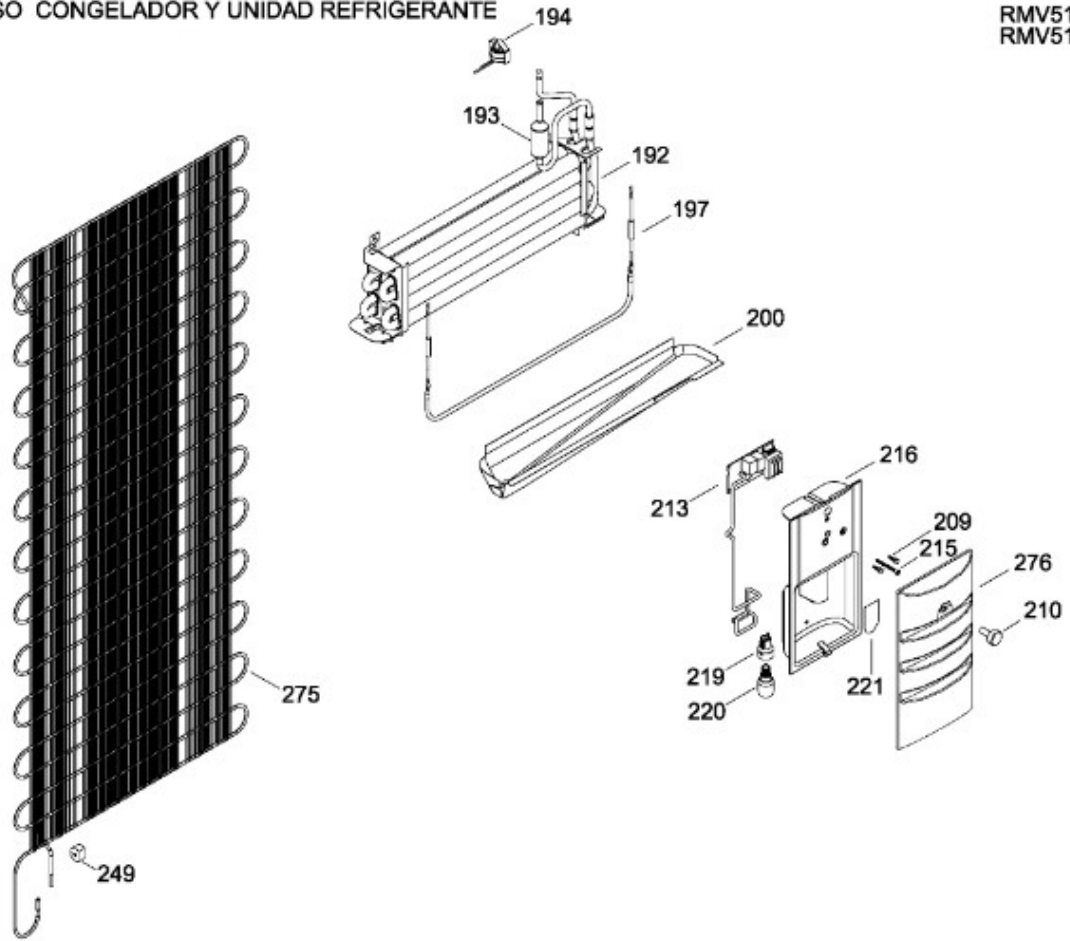

PARTES PARA PUERTA

RMV51YIMVN0
RMV51YIMVR0

REFRIGERADOR RMV51YIMVN0

PARTES PARA GABINETE

RMV51YIMVNC
RMV51YIMVRC

106.- TAPA CAJON LEGUMBRES ENS.

BENITO JUÁREZ #1500 GPE ZITON, CD. GUADALUPE NUEVO LEÓN TEL: 8183377999 Y 49
HORARIOS: LUNES A VIERNES 8:30 A 6:00 PM Y SÁBADOS DE 8:30 A 2:00 PM
WEB: www.denek.com

REFRIGERADOR RMV51YIMVN0

PISO CONGELADOR Y UNIDAD REFRIGERANTE

RMV51YIMVN0
RMV51YIMVR0

BENITO JUÁREZ #1500 GPE ZITON, CD. GUADALUPE NUEVO LEÓN TEL: 8183377999 Y 49
HORARIOS: LUNES A VIERNES 8:30 A 6:00 PM Y SÁBADOS DE 8:30 A 2:00 PM
WEB: www.denek.com

REFRIGERADOR RMV51YIMVN0

Guía	Refacción	Descripción
1	WR01L05749	PUERTA CONG.
2	WW01L00477	ENS. LOGOTIPO MABE
4	WR01A01195	TAPON BUJE
4	WR01A01197	TAPON BUJE
5	WR01A01216	TOPE PUERTA
7	WR01L05092	JALADERA
8	WR01L05091	JALADERA
9	WR01L05491	PUERTA REFR.
15	WR01A01210	TOPE PUERTA FF
16	WR01L05908	RACK HUEVOS
18	WR01L04688	ANAQUEL DESLIZABLE
19	WR01L04672	ANAQUEL
21	WR01L04669	ANAQUEL
23	WR01L04710	ANAQUEL
40	200D1480P010	TAPA BISAGRA
43	WR01L04959	ENS. PARRILLA CONG.
52	WR01L02462	BUJE BISAGRA
53	WR01L04966	ENS. PARRILLA REFR.
66	WR01L04769	CAJON CARNES
105	WR01L04929	ENS. CAJON LEGUMBRES
106	WR01L04940	TAPA CAJON LEG ENS.
112	WR01L04838	CUBIERTA EVAPORADOR
116	WR01L05165	PERILLA DAMPER
119	WR01F02091	CONTROL DE HUMEDAD MB
120	WR01L04925	ENS. BISAGRA
121	WR01L04756	BISAGRA
121	WR01L09365	BISAGRA
122	WR01A01112	ESPACIADOR BISAGRA
122	WR01A01110	ESPACIADOR BISAGRA
124	WR01A01149	ESPACIADOR BISAGRA
129	WR01A01099	CLIP ADHESIVO EVAP
131	WR01F00099	ASPA DE VENTILADOR ENS
135	WR01A00876	SOPORTE MOTOR EVAPORADOR
137	WR01F02447	MOTOR VENTILADOR
137	WR01F02268	MOTOR VENTILADOR