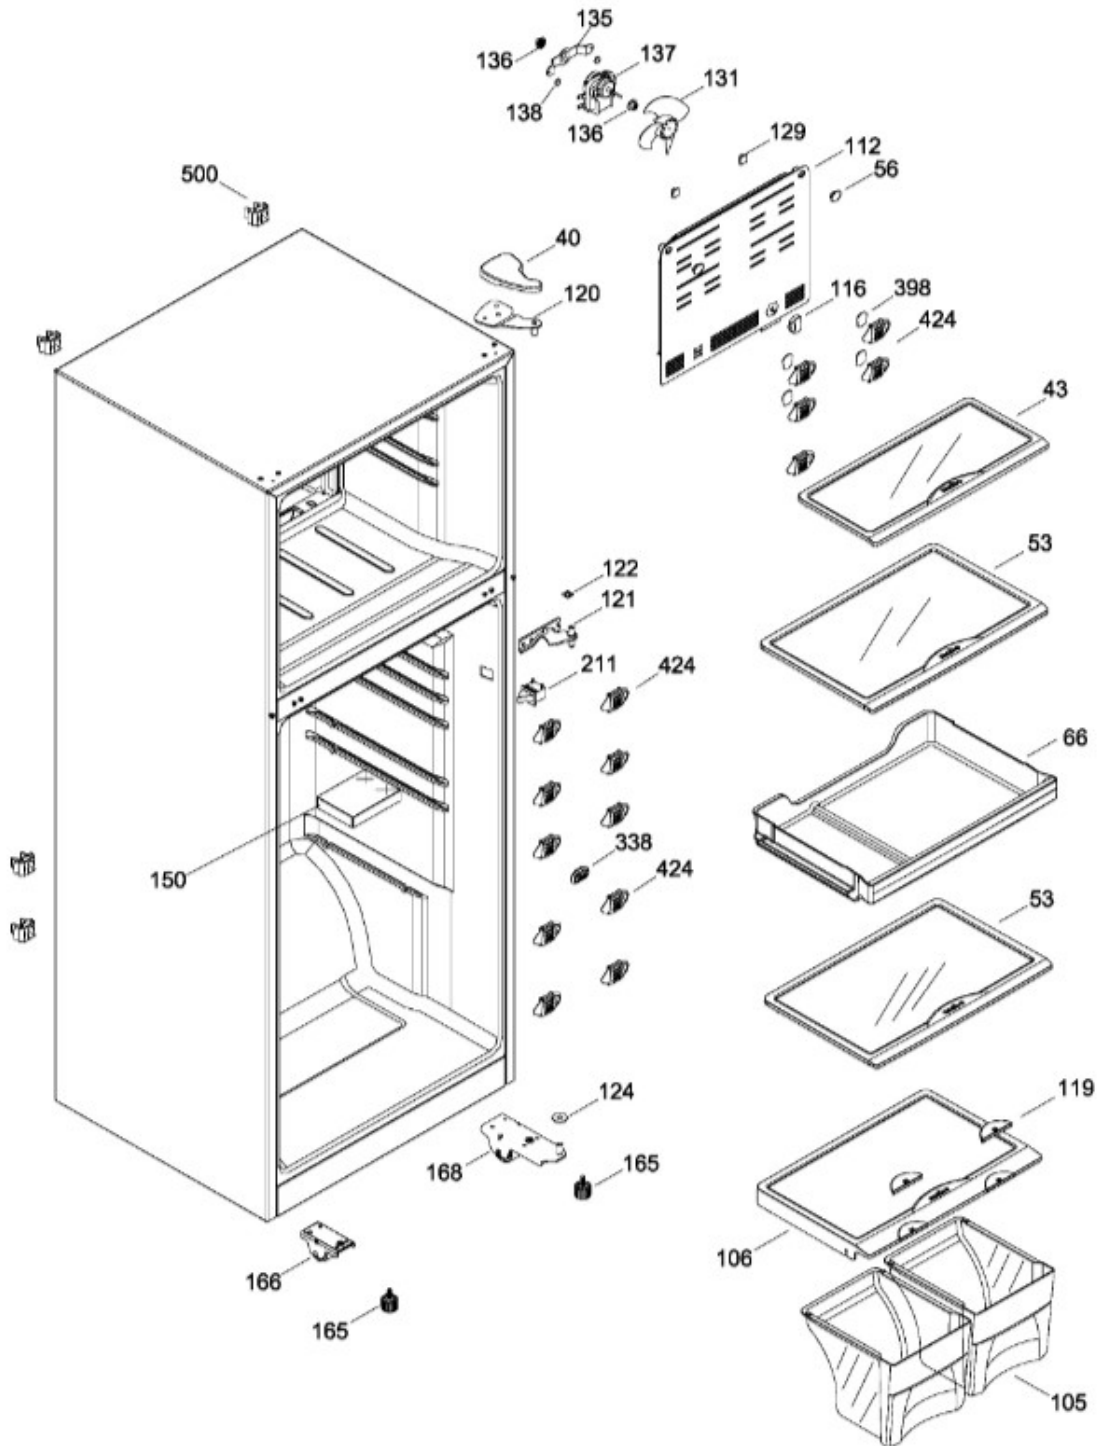

PARTES PARA PUERTA

RMV51YIMVN0
RMV51YIMVR0

REFRIGERADOR RMV51YIMVN0

PARTES PARA GABINETE

RMV51YIMVNC
RMV51YIMVRC

106.- TAPA CAJON LEGUMBRES ENS.

BENITO JUÁREZ #1500 GPE ZITON, CD. GUADALUPE NUEVO LEÓN TEL: 8183377999 Y 49
HORARIOS: LUNES A VIERNES 8:30 A 6:00 PM Y SÁBADOS DE 8:30 A 2:00 PM
WEB: www.denek.com

REFRIGERADOR RMV51YIMVN0

PISO CONGELADOR Y UNIDAD REFRIGERANTE

RMV51YIMVN0
RMV51YIMVR0

BENITO JUÁREZ #1500 GPE ZITON, CD. GUADALUPE NUEVO LEÓN TEL: 8183377999 Y 49
HORARIOS: LUNES A VIERNES 8:30 A 6:00 PM Y SÁBADOS DE 8:30 A 2:00 PM
WEB: www.denek.com

REFRIGERADOR RMV51YIMVN0

Guía	Refacción	Descripción
1	WR01L05749	PUERTA CONG.
2	WW01L00477	ENS. LOGOTIPO MABE
4	WR01A01195	TAPON BUJE
4	WR01A01197	TAPON BUJE
5	WR01A01216	TOPE PUERTA
7	WR01L05092	JALADERA
8	WR01L05091	JALADERA
9	WR01L05491	PUERTA REFR.
15	WR01A01210	TOPE PUERTA FF
16	WR01L05908	RACK HUEVOS
18	WR01L04688	ANAQUEL DESLIZABLE
19	WR01L04672	ANAQUEL
21	WR01L04669	ANAQUEL
23	WR01L04710	ANAQUEL
40	200D1480P010	TAPA BISAGRA
43	WR01L04959	ENS. PARRILLA CONG.
52	WR01L02462	BUJE BISAGRA
53	WR01L04966	ENS. PARRILLA REFR.
66	WR01L04769	CAJON CARNES
105	WR01L04929	ENS. CAJON LEGUMBRES
106	WR01L04940	TAPA CAJON LEG ENS.
112	WR01L04838	CUBIERTA EVAPORADOR
116	WR01L05165	PERILLA DAMPER
119	WR01F02091	CONTROL DE HUMEDAD MB
120	WR01L04925	ENS. BISAGRA
121	WR01L04756	BISAGRA
121	WR01L09365	BISAGRA
122	WR01A01112	ESPACIADOR BISAGRA
122	WR01A01110	ESPACIADOR BISAGRA
124	WR01A01149	ESPACIADOR BISAGRA
129	WR01A01099	CLIP ADHESIVO EVAP
131	WR01F00099	ASPA DE VENTILADOR ENS
135	WR01A00876	SOPORTE MOTOR EVAPORADOR
137	WR01F02447	MOTOR VENTILADOR
137	WR01F02268	MOTOR VENTILADOR