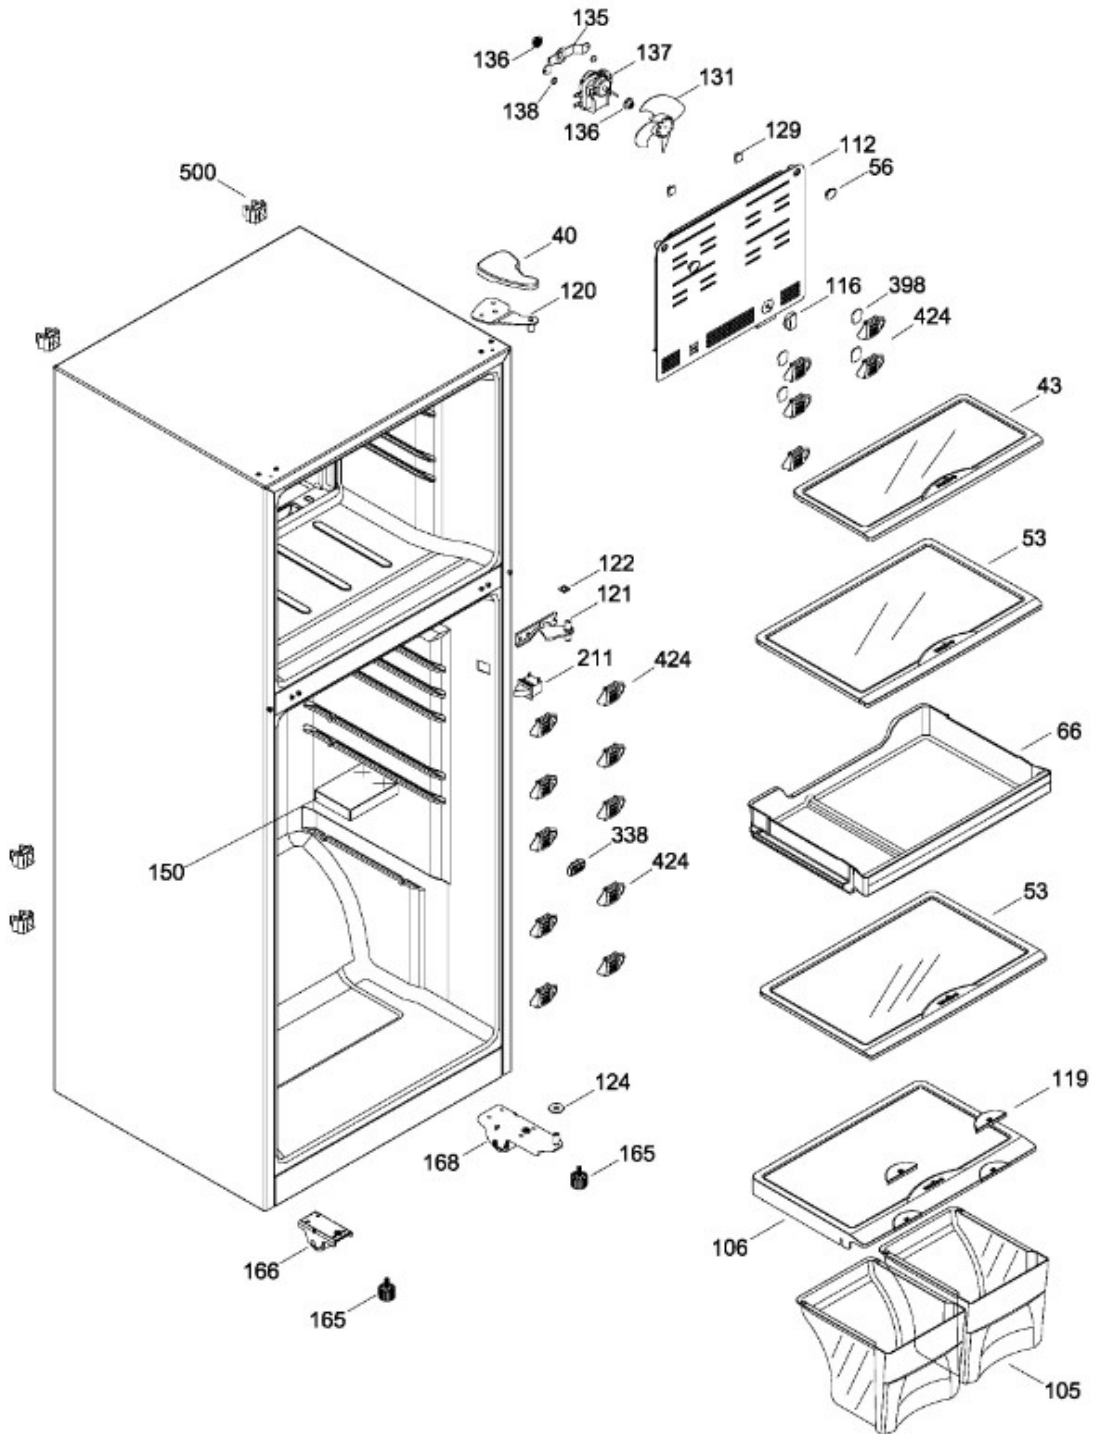

REFRIGERADOR RMV51YIMVR0

PARTES PARA PUERTA

RMV51YIMVN0
RMV51YIMVR0

BENITO JUÁREZ #1500 GPE ZITON, CD. GUADALUPE NUEVO LEÓN TEL: 8183377999 Y 49
HORARIOS: LUNES A VIERNES 8:30 A 6:00 PM Y SÁBADOS DE 8:30 A 2:00 PM
WEB: www.denek.com

REFRIGERADOR RMV51YIMVR0

PARTES PARA GABINETE

RMV51YIMVN0
RMV51YIMVR0

106.- TAPA CAJON LEGUMBRES ENS.

BENITO JUÁREZ #1500 GPE ZITON, CD. GUADALUPE NUEVO LEÓN TEL: 8183377999 Y 49
HORARIOS: LUNES A VIERNES 8:30 A 6:00 PM Y SÁBADOS DE 8:30 A 2:00 PM
WEB: www.denek.com

REFRIGERADOR RMV51YIMVR0

PISO CONGELADOR Y UNIDAD REFRIGERANTE

RMV51YIMVN0
RMV51YIMVR0

BENITO JUÁREZ #1500 GPE ZITON, CD. GUADALUPE NUEVO LEÓN TEL: 8183377999 Y 49
HORARIOS: LUNES A VIERNES 8:30 A 6:00 PM Y SÁBADOS DE 8:30 A 2:00 PM
WEB: www.denek.com

REFRIGERADOR RMV51YIMVR0

Guía	Refacción	Descripción
1	WR01L05750	PUERTA CONG.
2	WW01L00477	ENS. LOGOTIPO MABE
4	WR01A01195	TAPON BUJE
4	WR01A01197	TAPON BUJE
5	WR01A01216	TOPE PUERTA
7	WR01L05092	JALADERA
8	WR01L05091	JALADERA
9	WR01L05492	PUERTA REFR.
15	WR01A01210	TOPE PUERTA FF
16	WR01L05908	RACK HUEVOS
18	WR01L04688	ANAQUEL DESLIZABLE
19	WR01L04672	ANAQUEL
21	WR01L04669	ANAQUEL
23	WR01L04710	ANAQUEL
40	200D1480P010	TAPA BISAGRA
43	WR01L04959	ENS. PARRILLA CONG.
52	WR01L02462	BUJE BISAGRA
53	WR01L04966	ENS. PARRILLA REFR.
66	WR01L04769	CAJON CARNES
105	WR01L04929	ENS. CAJON LEGUMBRES
106	WR01L04940	TAPA CAJON LEG ENS.
112	WR01L04838	CUBIERTA EVAPORADOR
116	WR01L05165	PERILLA DAMPER
119	WR01F02091	CONTROL DE HUMEDAD MB
120	WR01L04925	ENS. BISAGRA
121	WR01L04756	BISAGRA
121	WR01L09365	BISAGRA
122	WR01A01112	ESPACIADOR BISAGRA
122	WR01A01110	ESPACIADOR BISAGRA
124	WR01A01149	ESPACIADOR BISAGRA
129	WR01A01099	CLIP ADHESIVO EVAP
131	WR01F00099	ASPA DE VENTILADOR ENS
135	WR01A00876	SOPORTE MOTOR EVAPORADOR
137	WR01F02447	MOTOR VENTILADOR
137	WR01F02268	MOTOR VENTILADOR