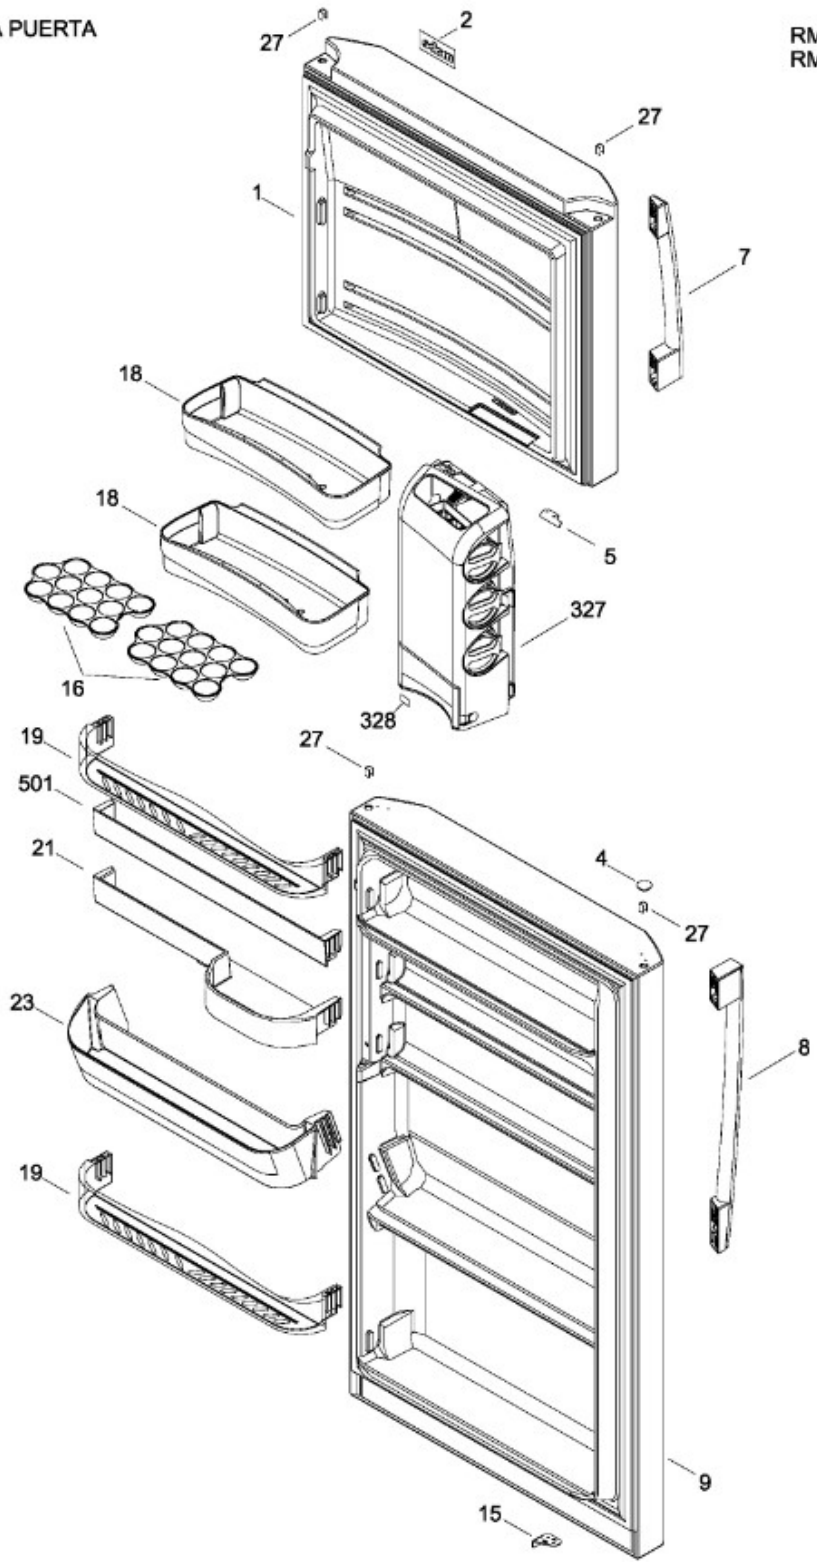

REFRIGERADOR RMV51YIMVR0

PARTES PARA PUERTA

RMV51YIMVN0
RMV51YIMVR0

BENITO JUÁREZ #1500 GPE ZITON, CD. GUADALUPE NUEVO LEÓN TEL: 8183377999 Y 49
HORARIOS: LUNES A VIERNES 8:30 A 6:00 PM Y SÁBADOS DE 8:30 A 2:00 PM
WEB: www.denek.com

REFRIGERADOR RMV51YIMVR0

PARTES PARA GABINETE

RMV51YIMVN0
RMV51YIMVR0

106.- TAPA CAJON LEGUMBRES ENS.

BENITO JUÁREZ #1500 GPE ZITON, CD. GUADALUPE NUEVO LEÓN TEL: 8183377999 Y 49
HORARIOS: LUNES A VIERNES 8:30 A 6:00 PM Y SÁBADOS DE 8:30 A 2:00 PM
WEB: www.denek.com

REFRIGERADOR RMV51YIMVR0

PISO CONGELADOR Y UNIDAD REFRIGERANTE

RMV51YIMVN0
RMV51YIMVR0

BENITO JUÁREZ #1500 GPE ZITON, CD. GUADALUPE NUEVO LEÓN TEL: 8183377999 Y 49
HORARIOS: LUNES A VIERNES 8:30 A 6:00 PM Y SÁBADOS DE 8:30 A 2:00 PM
WEB: www.denek.com

REFRIGERADOR RMV51YIMVR0

Guía	Refacción	Descripción
1	WR01L05750	PUERTA CONG.
2	WW01L00477	ENS. LOGOTIPO MABE
4	WR01A01195	TAPON BUJE
4	WR01A01197	TAPON BUJE
5	WR01A01216	TOPE PUERTA
7	WR01L05092	JALADERA
8	WR01L05091	JALADERA
9	WR01L05492	PUERTA REFR.
15	WR01A01210	TOPE PUERTA FF
16	WR01L05908	RACK HUEVOS
18	WR01L04688	ANAQUEL DESLIZABLE
19	WR01L04672	ANAQUEL
21	WR01L04669	ANAQUEL
23	WR01L04710	ANAQUEL
40	200D1480P010	TAPA BISAGRA
43	WR01L04959	ENS. PARRILLA CONG.
52	WR01L02462	BUJE BISAGRA
53	WR01L04966	ENS. PARRILLA REFR.
66	WR01L04769	CAJON CARNES
105	WR01L04929	ENS. CAJON LEGUMBRES
106	WR01L04940	TAPA CAJON LEG ENS.
112	WR01L04838	CUBIERTA EVAPORADOR
116	WR01L05165	PERILLA DAMPER
119	WR01F02091	CONTROL DE HUMEDAD MB
120	WR01L04925	ENS. BISAGRA
121	WR01L04756	BISAGRA
121	WR01L09365	BISAGRA
122	WR01A01112	ESPACIADOR BISAGRA
122	WR01A01110	ESPACIADOR BISAGRA
124	WR01A01149	ESPACIADOR BISAGRA
129	WR01A01099	CLIP ADHESIVO EVAP
131	WR01F00099	ASPA DE VENTILADOR ENS
135	WR01A00876	SOPORTE MOTOR EVAPORADOR
137	WR01F02447	MOTOR VENTILADOR
137	WR01F02268	MOTOR VENTILADOR