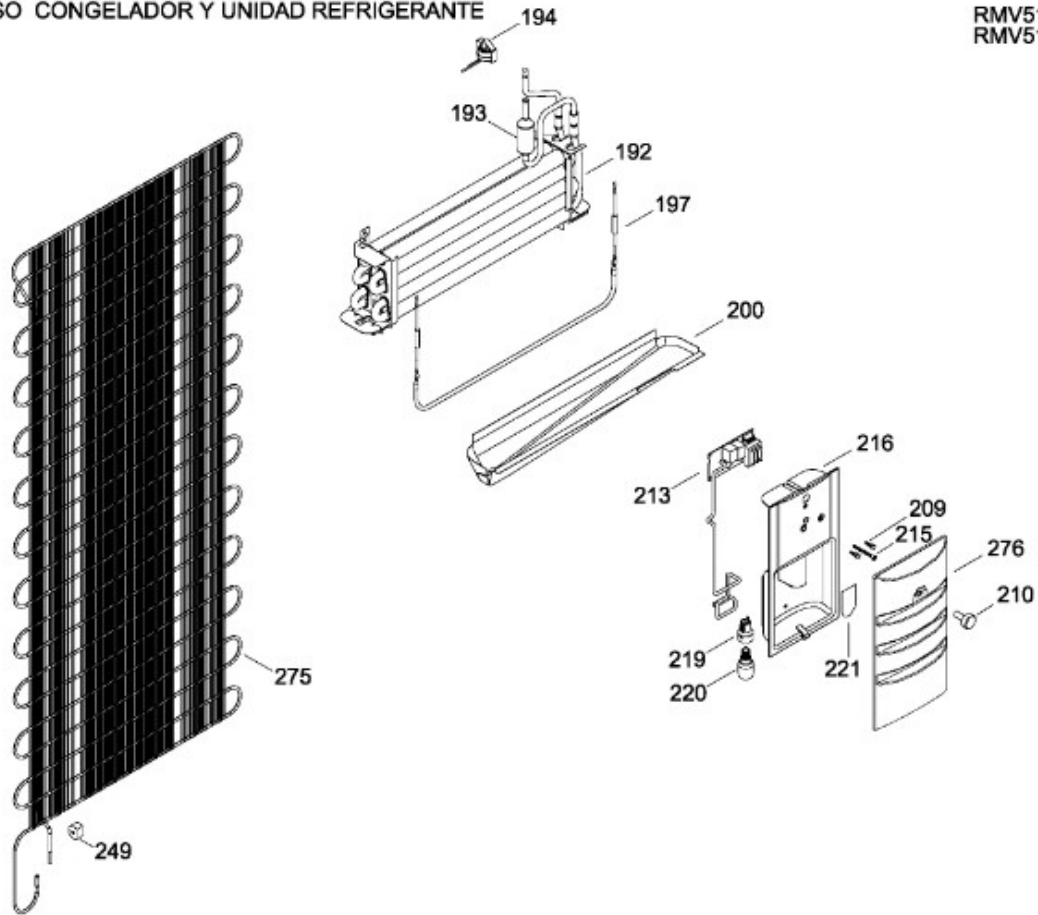

REFRIGERADOR RMV51YIMVR0

PARTES PARA PUERTA

RMV51YIMVN0
RMV51YIMVR0

BENITO JUÁREZ #1500 GPE ZITON, CD. GUADALUPE NUEVO LEÓN TEL: 8183377999 Y 49
HORARIOS: LUNES A VIERNES 8:30 A 6:00 PM Y SÁBADOS DE 8:30 A 2:00 PM
WEB: www.denek.com

REFRIGERADOR RMV51YIMVR0

PARTES PARA GABINETE

RMV51YIMVN0
RMV51YIMVR0

106.- TAPA CAJON LEGUMBRES ENS.

BENITO JUÁREZ #1500 GPE ZITON, CD. GUADALUPE NUEVO LEÓN TEL: 8183377999 Y 49
HORARIOS: LUNES A VIERNES 8:30 A 6:00 PM Y SÁBADOS DE 8:30 A 2:00 PM
WEB: www.denek.com

REFRIGERADOR RMV51YIMVR0

PISO CONGELADOR Y UNIDAD REFRIGERANTE

RMV51YIMVN0
RMV51YIMVR0

BENITO JUÁREZ #1500 GPE ZITON, CD. GUADALUPE NUEVO LEÓN TEL: 8183377999 Y 49
HORARIOS: LUNES A VIERNES 8:30 A 6:00 PM Y SÁBADOS DE 8:30 A 2:00 PM
WEB: www.denek.com