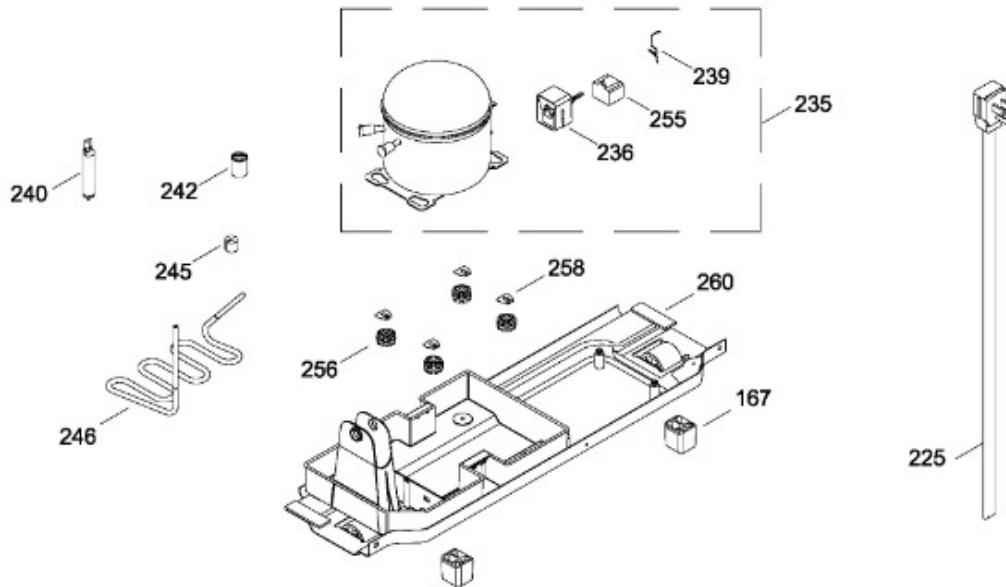

REFRIGERADOR RMV51YIMVR0

PARTES PARA GABINETE

RMV51YIMVN0
RMV51YIMVR0

106.- TAPA CAJON LEGUMBRES ENS.

BENITO JUÁREZ #1500 GPE ZITON, CD. GUADALUPE NUEVO LEÓN TEL: 8183377999 Y 49
HORARIOS: LUNES A VIERNES 8:30 A 6:00 PM Y SÁBADOS DE 8:30 A 2:00 PM
WEB: www.denek.com

REFRIGERADOR RMV51YIMVR0

PISO CONGELADOR Y UNIDAD REFRIGERANTE

RMV51YIMVN0
RMV51YIMVR0

BENITO JUÁREZ #1500 GPE ZITON, CD. GUADALUPE NUEVO LEÓN TEL: 8183377999 Y 49
HORARIOS: LUNES A VIERNES 8:30 A 6:00 PM Y SÁBADOS DE 8:30 A 2:00 PM
WEB: www.denek.com

REFRIGERADOR RMV51YIMVR0

Guía	Refacción	Descripción
1	WR01L05750	PUERTA CONG.
2	WW01L00477	ENS. LOGOTIPO MABE
4	WR01A01195	TAPON BUJE
4	WR01A01197	TAPON BUJE
5	WR01A01216	TOPE PUERTA
7	WR01L05092	JALADERA
8	WR01L05091	JALADERA
9	WR01L05492	PUERTA REFR.
15	WR01A01210	TOPE PUERTA FF
16	WR01L05908	RACK HUEVOS
18	WR01L04688	ANAQUEL DESLIZABLE
19	WR01L04672	ANAQUEL
21	WR01L04669	ANAQUEL
23	WR01L04710	ANAQUEL
40	200D1480P010	TAPA BISAGRA
43	WR01L04959	ENS. PARRILLA CONG.
52	WR01L02462	BUJE BISAGRA
53	WR01L04966	ENS. PARRILLA REFR.
66	WR01L04769	CAJON CARNES
105	WR01L04929	ENS. CAJON LEGUMBRES
106	WR01L04940	TAPA CAJON LEG ENS.
112	WR01L04838	CUBIERTA EVAPORADOR
116	WR01L05165	PERILLA DAMPER
119	WR01F02091	CONTROL DE HUMEDAD MB
120	WR01L04925	ENS. BISAGRA
121	WR01L04756	BISAGRA
121	WR01L09365	BISAGRA
122	WR01A01112	ESPACIADOR BISAGRA
122	WR01A01110	ESPACIADOR BISAGRA
124	WR01A01149	ESPACIADOR BISAGRA
129	WR01A01099	CLIP ADHESIVO EVAP
131	WR01F00099	ASPA DE VENTILADOR ENS
135	WR01A00876	SOPORTE MOTOR EVAPORADOR
137	WR01F02447	MOTOR VENTILADOR
137	WR01F02268	MOTOR VENTILADOR