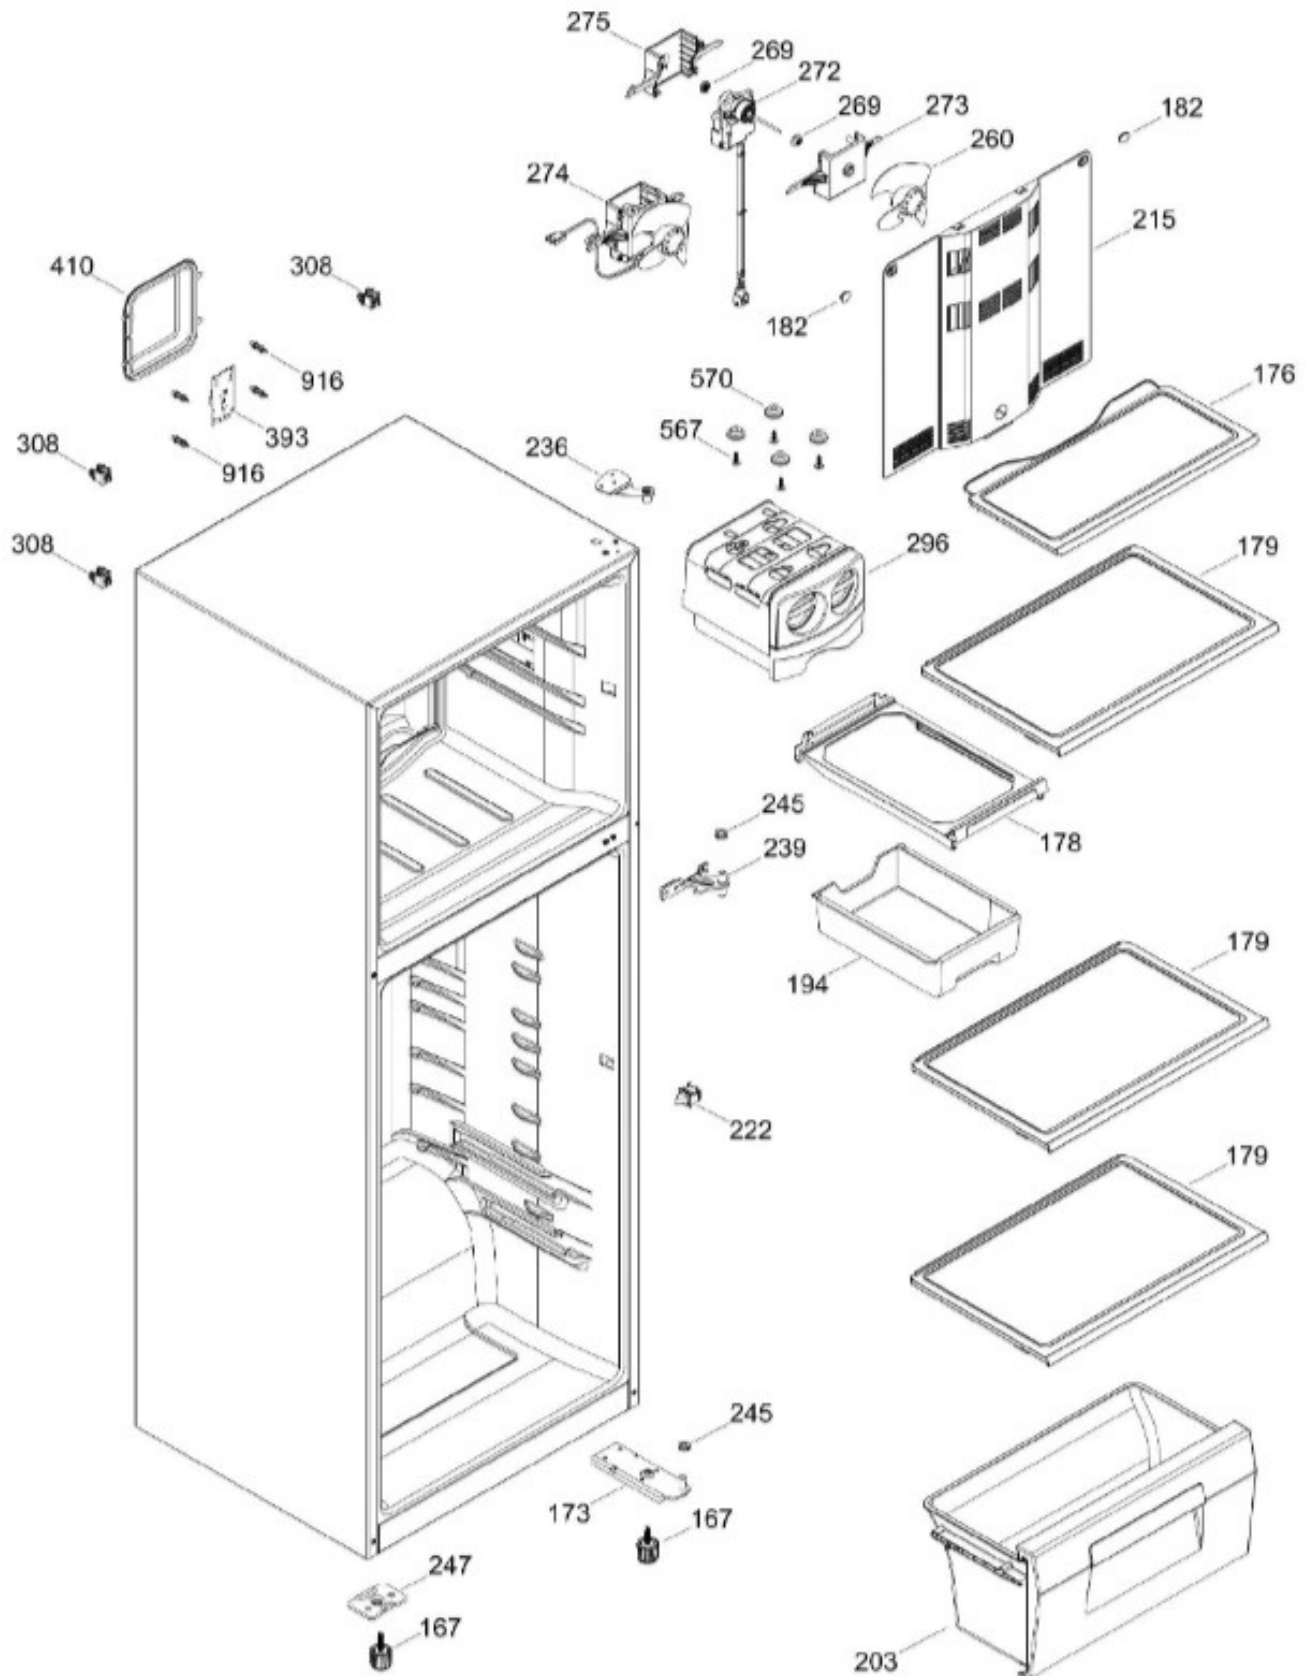

Distribuidor Autorizado

SurteRápido.com

Venta de Refacciones Electrodomesticas

REFRIGERADOR ROS400IANRXA

GABINETE

ROS400IANRXA