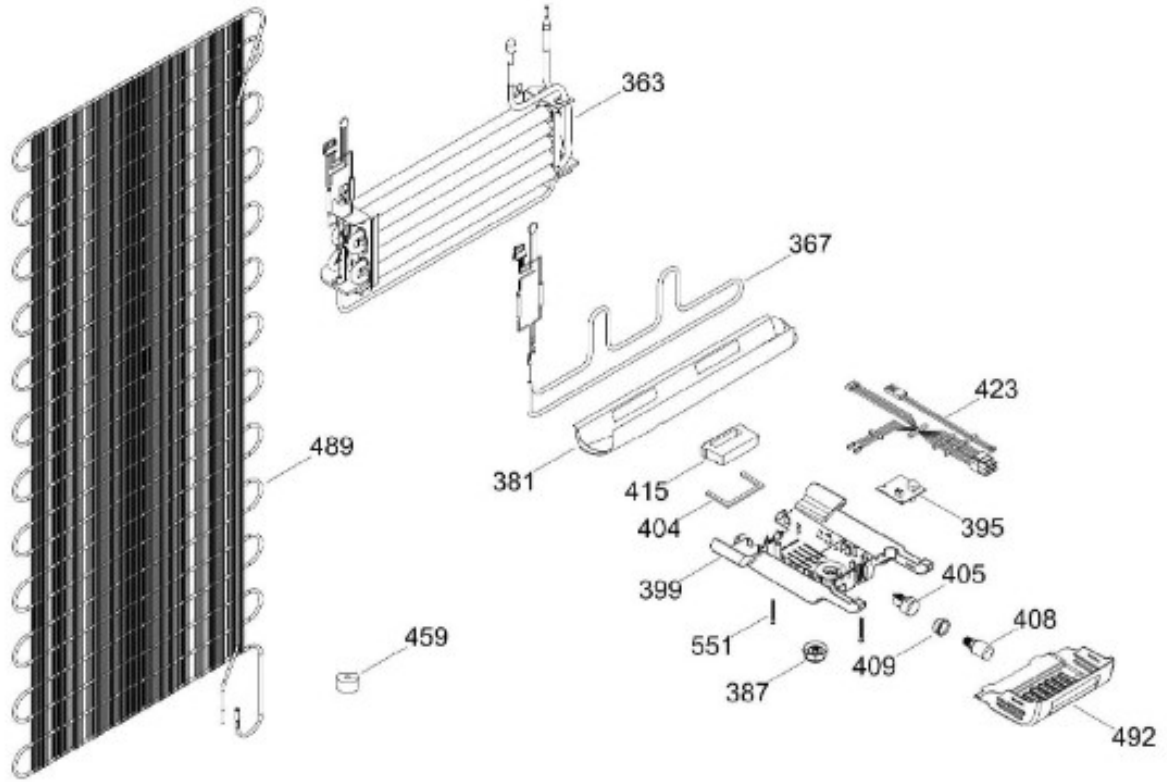

UNIDAD REFRIGERANTE

ROS400IANRXA

Distribuidor Autorizado

SurteRápido.com

Venta de Refacciones
Electrodomesticas

REFRIGERADOR ROS400IANRXA

Guía	Refacción	Descripción
1	WR01L13114	ENS. PUERTA ESPUMADA CONG.
4	WR01A00375	PLACA EMB.LOGO IO MABE
13	WR01A01217	TOPE PUERTA INTERMEDIO
16	WR01L12815	ENS. PUERTA ESPUMADA REFR.
22	WR01L09718	CUERPO JALAD.FZ.SIRIUS D. GRAY
25	WR01L11070	INSERTO JALADERA FZ SPARKLING
25	WR01L13385	INSERTO JALADERA FZ SPARKLING
28	WR01A01273	TOPE PUERTA REFRIGERADOR
32	WR01L04675	ANAQUEL CORTO CONG
33	WR01L04686	MODULE COMPLETO CONG / ENF
50	WR01L04683	ANAQUEL BOTELLAS (66)
52	WR01L02462	BUJE BISAGRA
53	WR01L00340	BUSHING HINGE
58	WR01L09719	CUERPO JALAD.FF.SIRIUS D. GRAY
61	WR01L11071	INSERTO JALADERA FF SPARKLING
61	WR01L13386	INSERTO JALADERA FF SPARKLING
68	WR03F04529	TANQUE DE AGUA
69	WR01L11000	CUBIERTA DE TANQUE
70	WR03F04530	ENS. TANQUE DE AGUA
71	WR03F04531	CUBIERTA DE FILTRO
77	WR03F04532	DUCTO TANQUE
80	WR03F04533	ENS. PANELES
86	WR01L11001	SELLO TANQUE DE AGUA
93	WR01A02113	RESORTE ACTUADOR
94	WR01F02196	ENSAMBLE VALVULA MODIFICADA
95	WR03F04534	ACTUADOR DISPENSADOR
124	WR03F04535	MEMBRANA DISP.
167	WR01A01225	TORNILLO NIVELADOR
167	WR01A02469	TORNILLO NIVELADOR
173	WR01A01275	SOP.BIS.INF.ENS.PERNO REMACHADO
176	WR01L05129	PARRILLA CRISTA LCONGELADOR
178	WR01F02252	MARCO SOPORTE CAJON CARNES
179	WR01L05127	PARRILLA CRISTAL ENFRIADOR
182	WR01A01201	BOTON
194	WR01L04771	CAJON CARNES