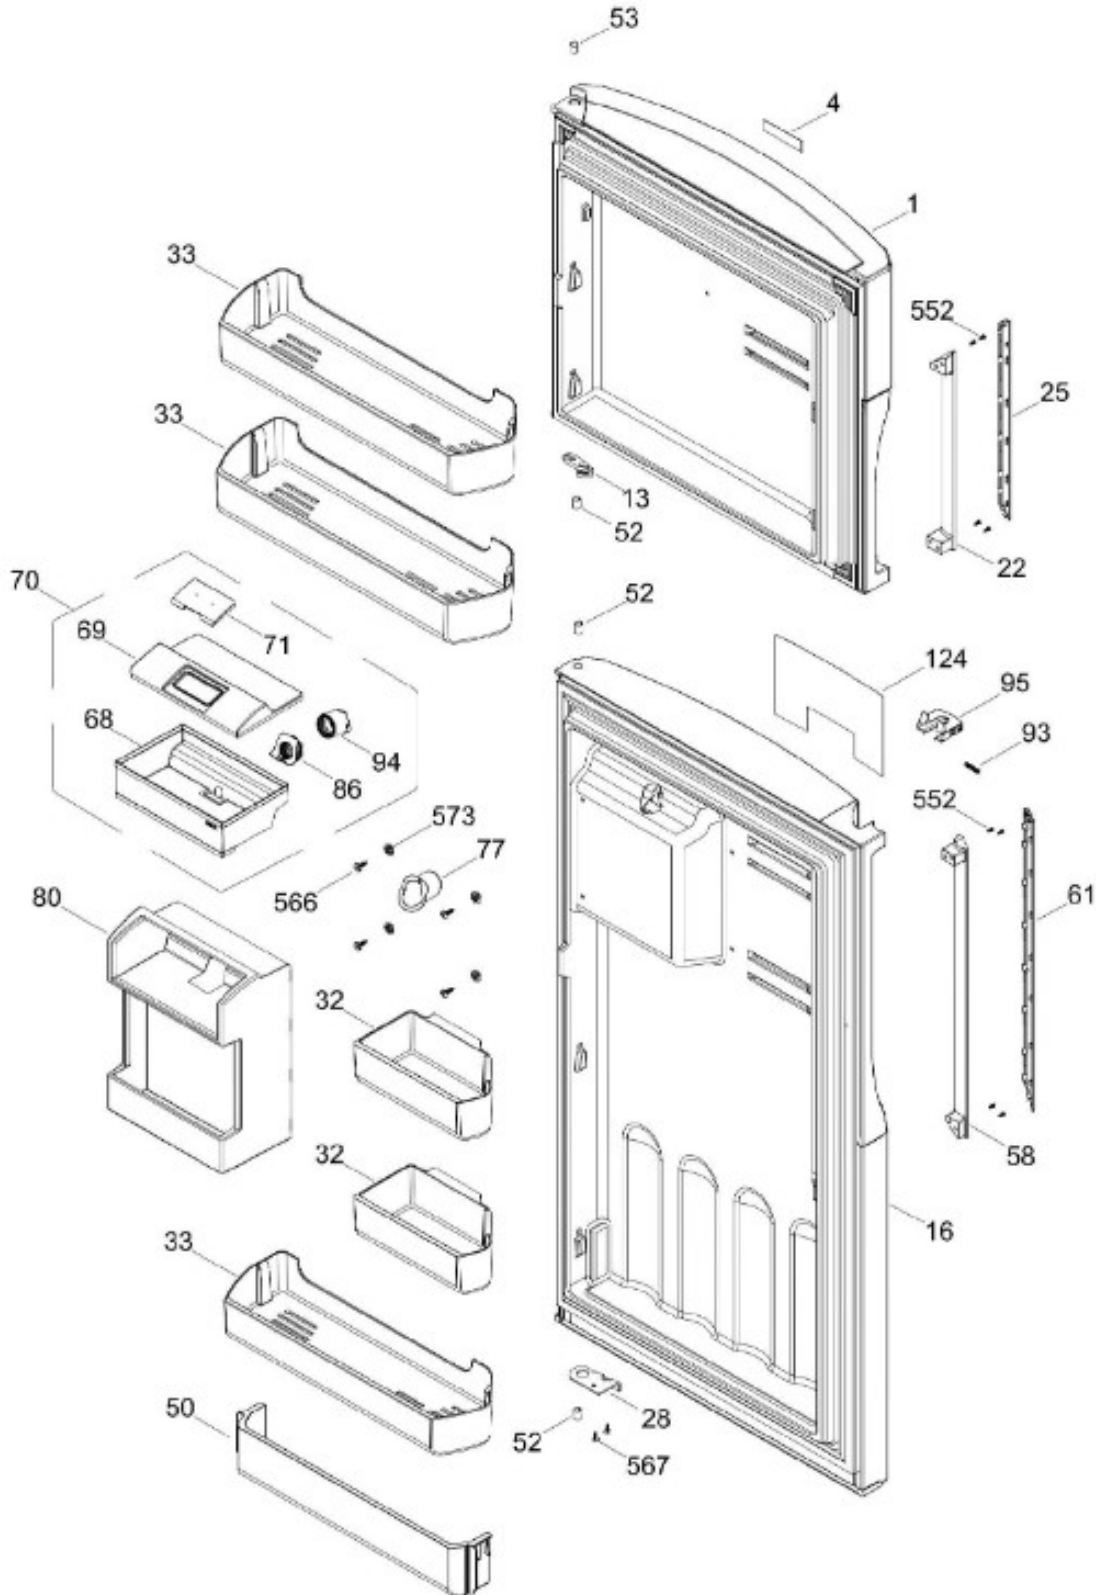

Distribuidor Autorizado

SurteRápido.com

Venta de Refacciones
Electrodomesticas

REFRIGERADOR ROS400IANRXA

PUERTA

ROS400IANRXA