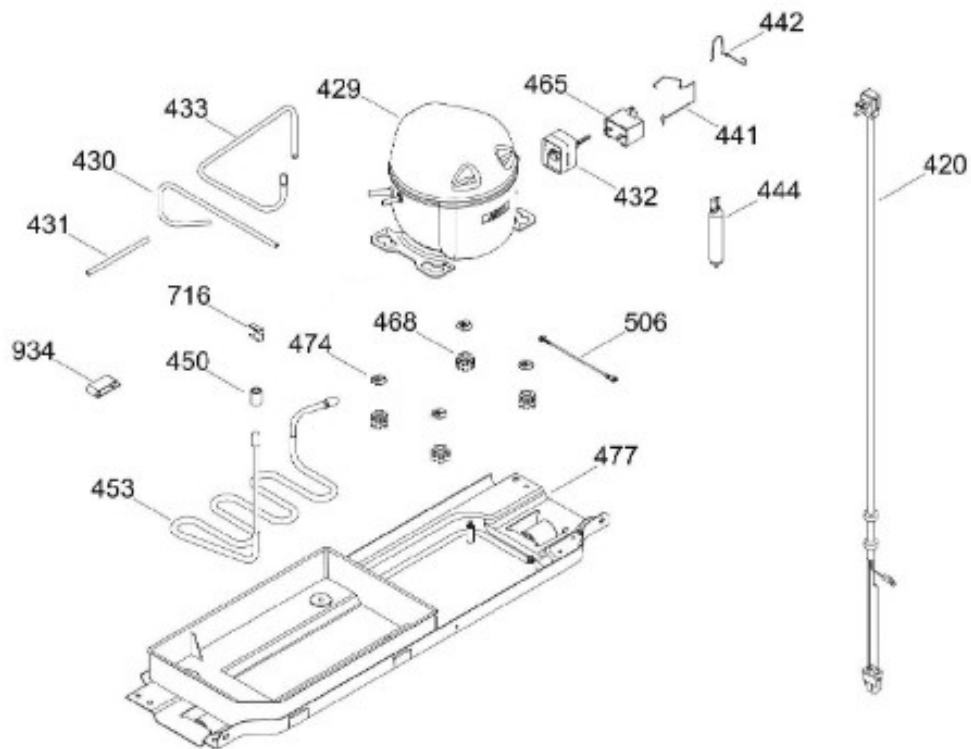

UNIDAD REFRIGERANTE

ROS400IANRXA

Distribuidor Autorizado

SurteRápido.com

Venta de Refacciones
Electrodomesticas

REFRIGERADOR ROS400IANRXA

Guía	Refacción	Descripción
1	WR01L13114	ENS. PUERTA ESPUMADA CONG.
4	WR01A00375	PLACA EMB.LOGO IO MABE
13	WR01A01217	TOPE PUERTA INTERMEDIO
16	WR01L12815	ENS. PUERTA ESPUMADA REFR.
22	WR01L09718	CUERPO JALAD.FZ.SIRIUS D. GRAY
25	WR01L11070	INSERTO JALADERA FZ SPARKLING
25	WR01L13385	INSERTO JALADERA FZ SPARKLING
28	WR01A01273	TOPE PUERTA REFRIGERADOR
32	WR01L04675	ANAQUEL CORTO CONG
33	WR01L04686	MODULE COMPLETO CONG / ENF
50	WR01L04683	ANAQUEL BOTELLAS (66)
52	WR01L02462	BUJE BISAGRA
53	WR01L00340	BUSHING HINGE
58	WR01L09719	CUERPO JALAD.FF.SIRIUS D. GRAY
61	WR01L11071	INSERTO JALADERA FF SPARKLING
61	WR01L13386	INSERTO JALADERA FF SPARKLING
68	WR03F04529	TANQUE DE AGUA
69	WR01L11000	CUBIERTA DE TANQUE
70	WR03F04530	ENS. TANQUE DE AGUA
71	WR03F04531	CUBIERTA DE FILTRO
77	WR03F04532	DUCTO TANQUE
80	WR03F04533	ENS. PANELES
86	WR01L11001	SELLO TANQUE DE AGUA
93	WR01A02113	RESORTE ACTUADOR
94	WR01F02196	ENSAMBLE VALVULA MODIFICADA
95	WR03F04534	ACTUADOR DISPENSADOR
124	WR03F04535	MEMBRANA DISP.
167	WR01A01225	TORNILLO NIVELADOR
167	WR01A02469	TORNILLO NIVELADOR
173	WR01A01275	SOP.BIS.INF.ENS.PERNO REMACHADO
176	WR01L05129	PARRILLA CRISTA LCONGELADOR
178	WR01F02252	MARCO SOPORTE CAJON CARNES
179	WR01L05127	PARRILLA CRISTAL ENFRIADOR
182	WR01A01201	BOTON
194	WR01L04771	CAJON CARNES