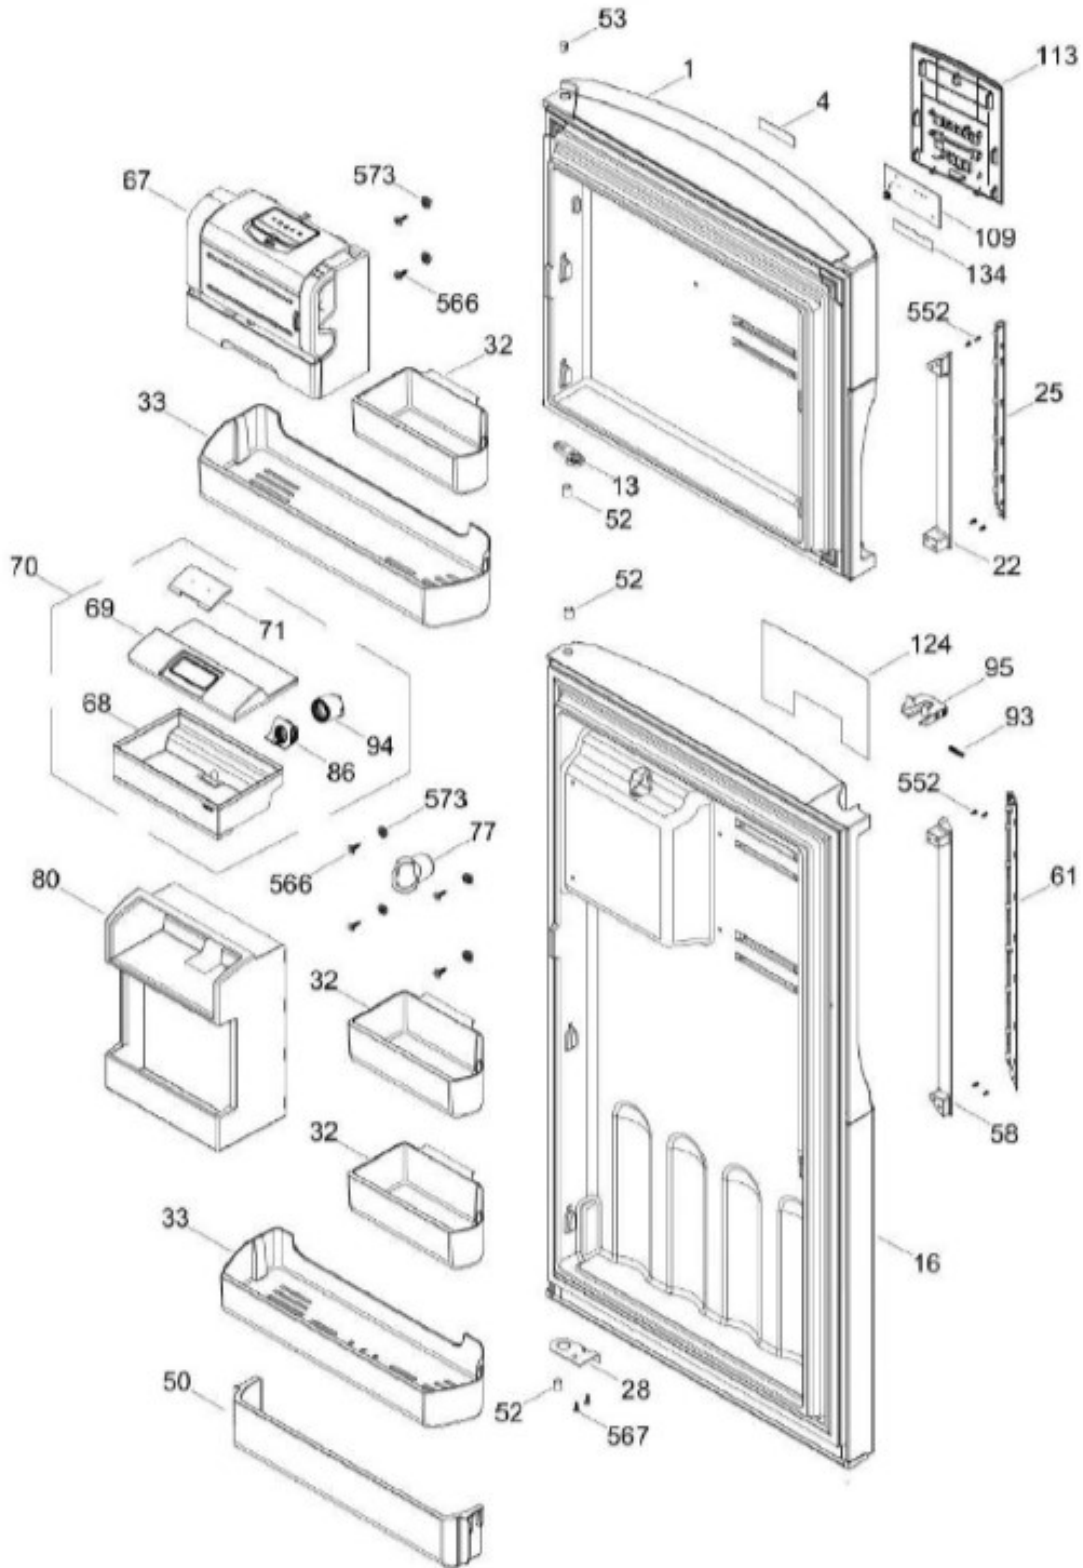

Distribuidor Autorizado

SurteRápido.com

Venta de Refacciones
Electrodomesticas

REFRIGERADOR ROS400IBNRXA

PUERTA

ROS400IBNRXA