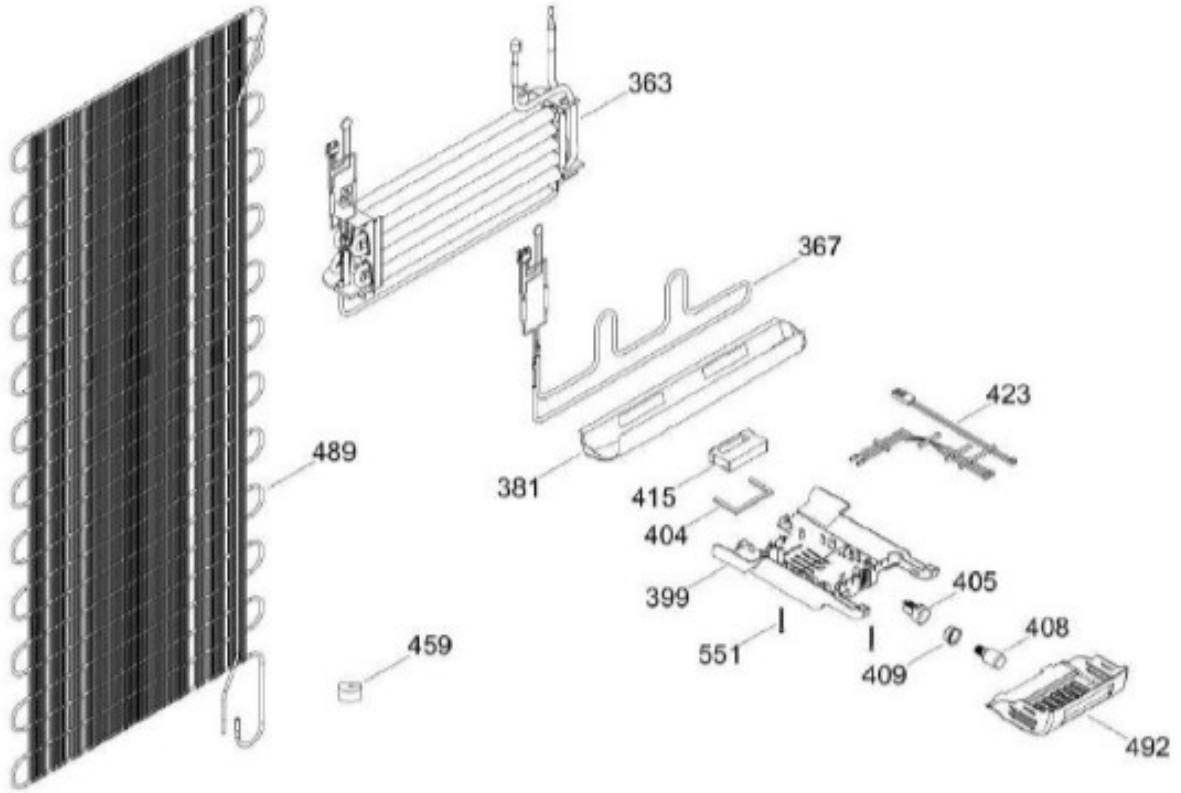

UNIDAD REFRIGERANTE

ROS400IBNRXA

Distribuidor Autorizado

SurteRápido.com

Venta de Refacciones
Electrodomesticas

REFRIGERADOR ROS400IBNRXA

Guía	Refacción	Descripción
1	WR01L12814	ENS. PUERTA ESPUMADA CONG.
4	WR01A00375	PLACA EMB.LOGO IO MABE
13	WR01A01217	TOPE PUERTA INTERMEDIO
16	WR01L12815	ENS. PUERTA ESPUMADA REFR.
22	WR01L09718	CUERPO JALAD.FZ.SIRIUS D. GRAY
25	WR01L11070	INSERTO JALADERA FZ SPARKLING
25	WR01L13385	INSERTO JALADERA FZ SPARKLING
28	WR01A01273	TOPE PUERTA REFRIGERADOR
32	WR01L04675	ANAQUEL CORTO CONG
33	WR01L04686	MODULE COMPLETO CONG / ENF
50	WR01L04683	ANAQUEL BOTELLAS (66)
52	WR01L02462	BUJE BISAGRA
53	WR01L00340	BUSHING HINGE
58	WR01L09719	CUERPO JALAD.FF.SIRIUS D. GRAY
61	WR01L11071	INSERTO JALADERA FF SPARKLING
61	WR01L13386	INSERTO JALADERA FF SPARKLING
67	WR01F02218	FABRICA HIELOS ENS.
68	WR03F04529	TANQUE DE AGUA
69	WR01L11000	CUBIERTADETANQUE
70	WR03F04530	ENS. TANQUE DE AGUA
71	WR03F04531	CUBIERTA DE FILTRO
77	WR03F04532	DUCTOTANQUE
80	WR03F04533	ENS. PANELES
86	WR01L11001	SELLO TANQUE DE AGUA
93	WR01A02113	RESORTEACTUADOR
94	WR01F02196	ENSAMBLE VALVULA MODIFICADA
95	WR03F04534	ACTUADOR DISPENSADOR
109	WR03F04412	TARJETA DISPLAY SIRIUS W
113	WR01F04172	ENS.SOPORTE Y MASCARA SIRIUS
124	WR03F04535	MEMBRANA DISP.
134	WR01F02235	FOIL ALUMINIO
151	WR01L05964	TAPA BISAGRA DISPLAY
167	WR01A01225	TORNILLO NIVELADOR
167	WR01A02469	TORNILLO NIVELADOR
173	WR01A01275	SOP.BIS.INF.ENS.PERNO REMACHADO