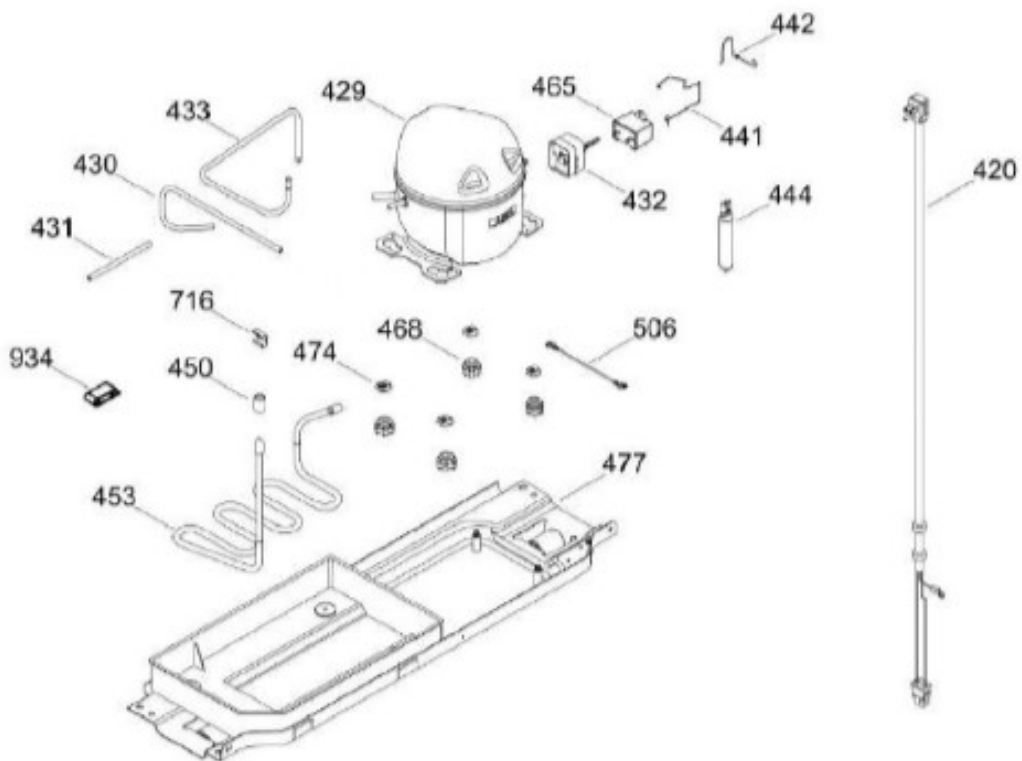

UNIDAD REFRIGERANTE

ROS400IBNRXA

Distribuidor Autorizado

SurteRápido.com

Venta de Refacciones
Electrodomesticas

REFRIGERADOR ROS400IBNRXA

Guía	Refacción	Descripción
1	WR01L12814	ENS. PUERTA ESPUMADA CONG.
4	WR01A00375	PLACA EMB.LOGO IO MABE
13	WR01A01217	TOPE PUERTA INTERMEDIO
16	WR01L12815	ENS. PUERTA ESPUMADA REFR.
22	WR01L09718	CUERPO JALAD.FZ.SIRIUS D. GRAY
25	WR01L11070	INSERTO JALADERA FZ SPARKLING
25	WR01L13385	INSERTO JALADERA FZ SPARKLING
28	WR01A01273	TOPE PUERTA REFRIGERADOR
32	WR01L04675	ANAQUEL CORTO CONG
33	WR01L04686	MODULE COMPLETO CONG / ENF
50	WR01L04683	ANAQUEL BOTELLAS (66)
52	WR01L02462	BUJE BISAGRA
53	WR01L00340	BUSHING HINGE
58	WR01L09719	CUERPO JALAD.FF.SIRIUS D. GRAY
61	WR01L11071	INSERTO JALADERA FF SPARKLING
61	WR01L13386	INSERTO JALADERA FF SPARKLING
67	WR01F02218	FABRICA HIELOS ENS.
68	WR03F04529	TANQUE DE AGUA
69	WR01L11000	CUBIERTADETANQUE
70	WR03F04530	ENS. TANQUE DE AGUA
71	WR03F04531	CUBIERTA DE FILTRO
77	WR03F04532	DUCTOTANQUE
80	WR03F04533	ENS. PANELES
86	WR01L11001	SELLO TANQUE DE AGUA
93	WR01A02113	RESORTEACTUADOR
94	WR01F02196	ENSAMBLE VALVULA MODIFICADA
95	WR03F04534	ACTUADOR DISPENSADOR
109	WR03F04412	TARJETA DISPLAY SIRIUS W
113	WR01F04172	ENS.SOPORTE Y MASCARA SIRIUS
124	WR03F04535	MEMBRANA DISP.
134	WR01F02235	FOIL ALUMINIO
151	WR01L05964	TAPA BISAGRA DISPLAY
167	WR01A01225	TORNILLO NIVELADOR
167	WR01A02469	TORNILLO NIVELADOR
173	WR01A01275	SOP.BIS.INF.ENS.PERNO REMACHADO