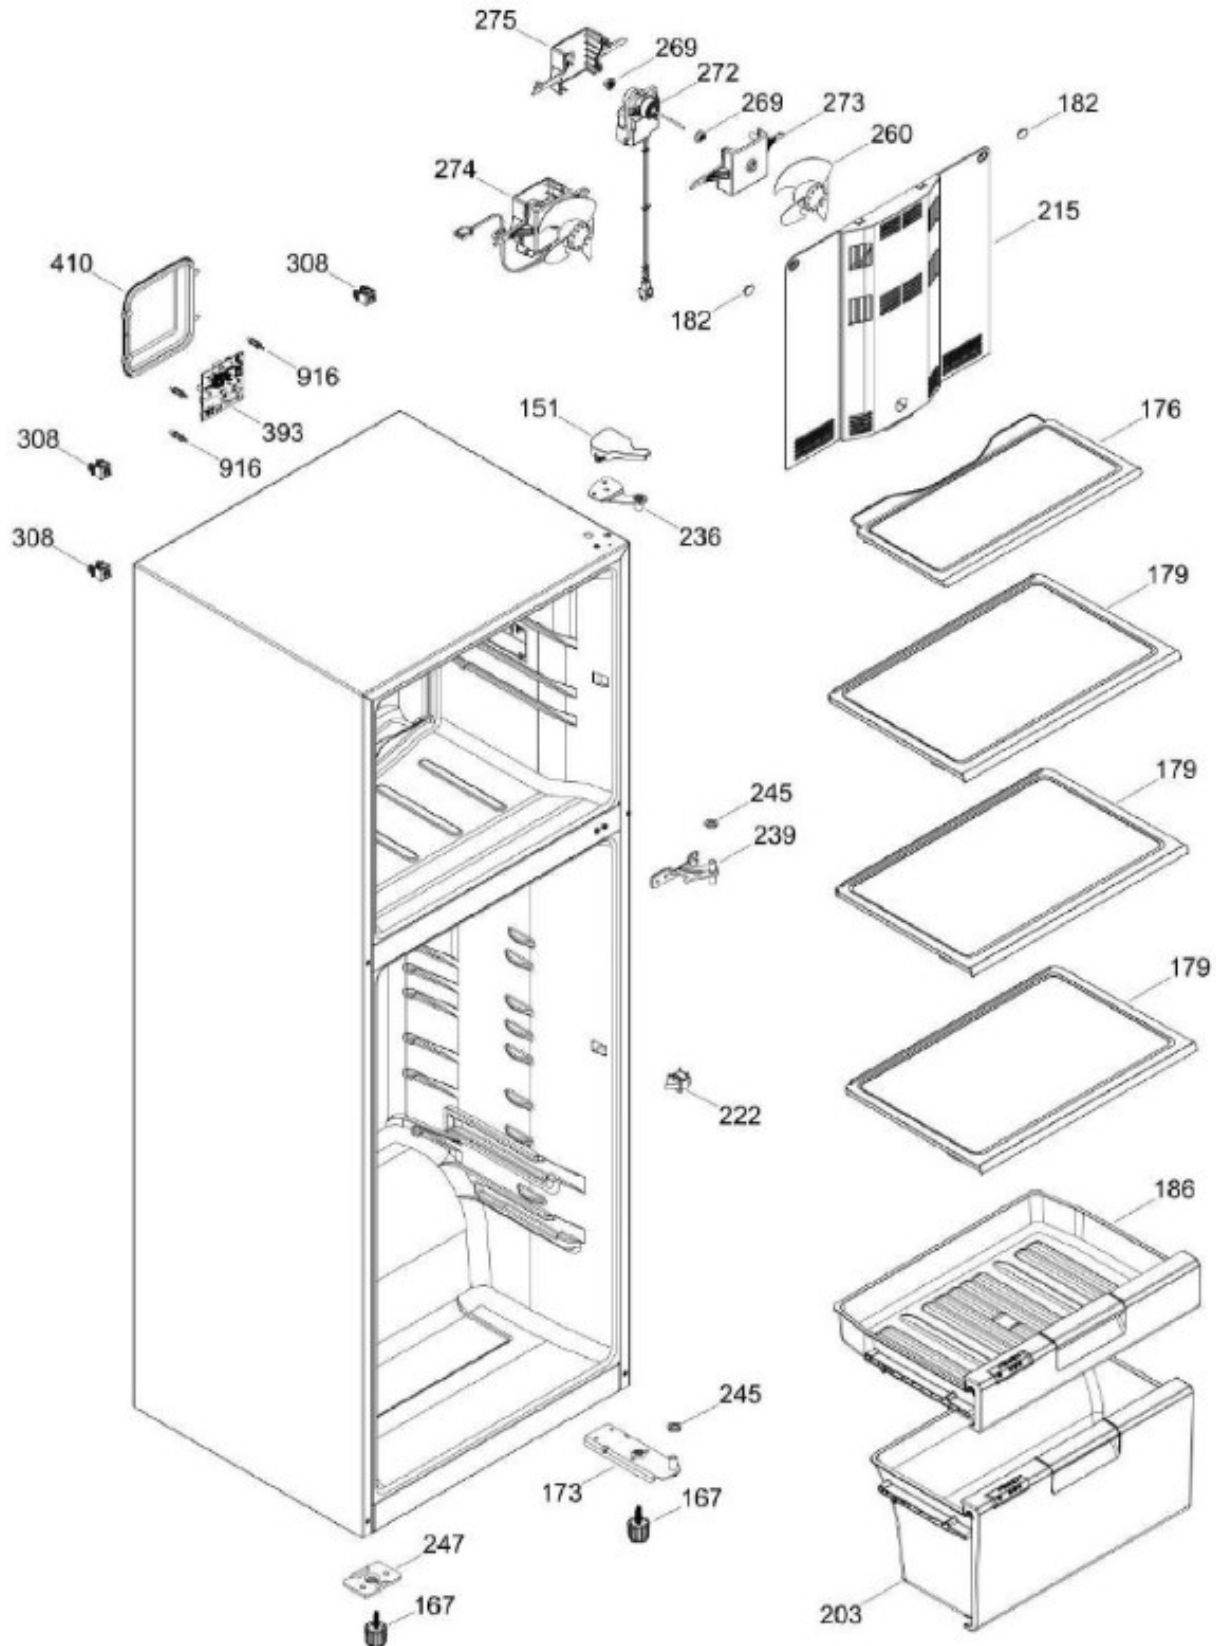

Distribuidor Autorizado

SurteRápido.com

Venta de Refacciones
Electrodomesticas

REFRIGERADOR ROS400IBNRXA

GABINETE

ROS400IBNRXA