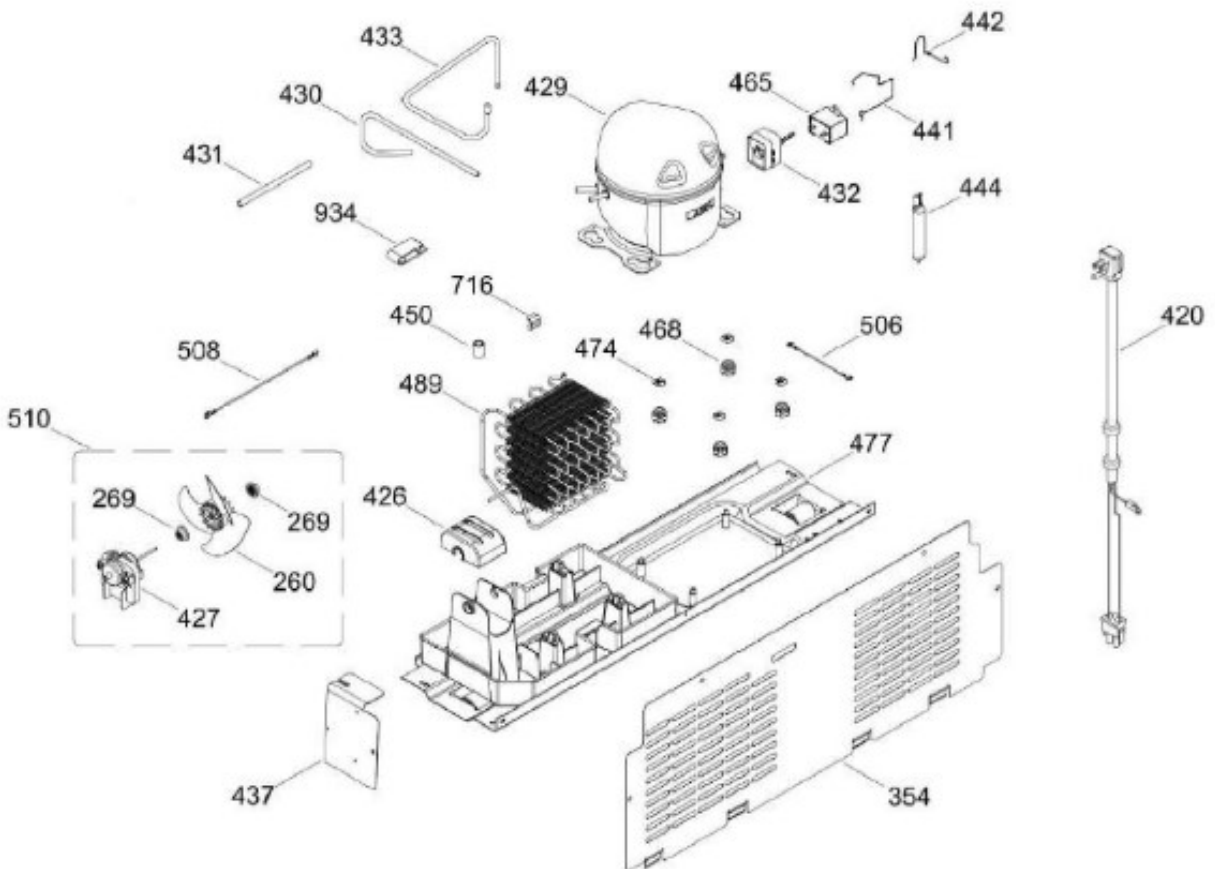

Distribuidor Autorizado

SurteRápido.com

Venta de Refacciones
Electrodomesticas

REFRIGERADOR ROS510IANRXA

UNIDAD REFRIGERANTE

ROS510IANRXA

Distribuidor Autorizado

SurteRápido.com

Venta de Refacciones
Electrodomesticas

REFRIGERADOR ROS510IANRXA

Guía	Refacción	Descripción
1	WR01L13122	PUERTA ESPUMADA FZ 510 LAMINA SUS
4	WR01A00375	PLACA EMB.LOGO IO MABE
13	WR01A01217	TOPE PUERTA INTERMEDIO
16	WR01L12820	ENS. PUERTA ESPUMADA REF
22	WR01L09718	CUERPO JALAD.FZ.SIRIUS D. GRAY
25	WR01L11070	INSERTO JALADERA FZ SPARKLING
25	WR01L13385	INSERTO JALADERA FZ SPARKLING
28	WR01A01273	TOPE PUERTA REFRIGERADOR
32	WR01L04676	ANAQUEL
33	WR01L04687	ANAQUEL
40	WR01L04684	ANAQUEL
52	WR01L02462	BUJE BISAGRA
53	WR01L00340	BUSHING HINGE
58	WR01L09719	CUERPO JALAD.FF.SIRIUS D. GRAY
61	WR01L11071	INSERTO JALADERA FF SPARKLING
61	WR01L13386	INSERTO JALADERA FF SPARKLING
68	WR03F04529	TANQUE DE AGUA
69	WR01L11000	CUBIERTA DE TANQUE
70	WR03F04530	ENS. TANQUE DE AGUA
71	WR03F04531	CUBIERTA DE FILTRO
77	WR03F04532	DUCTO TANQUE
80	WR03F04533	ENS. PANELES
86	WR01L11001	SELLO TANQUE DE AGUA
93	WR01A02113	RESORTE ACTUADOR
94	WR01F02196	ENSAMBLE VALVULA MODIFICADA
95	WR03F04534	ACTUADOR DISPENSADOR
124	WR03F04535	MEMBRANA DISP.
167	WR01A01225	TORNILLO NIVELADOR
167	WR01A02469	TORNILLO NIVELADOR
173	WR01A01275	SOP.BIS.INF.ENS.PERNO REMACHADO
176	WR01L05130	PARRILLA CONG. ENS.
178	WR01F02253	MARCO SOPORTE CAJON CARNES
179	WR01L05128	PARRILLA REFR. ENS.
182	WR01A01201	BOTON
194	WR01L04771	CAJON CARNES