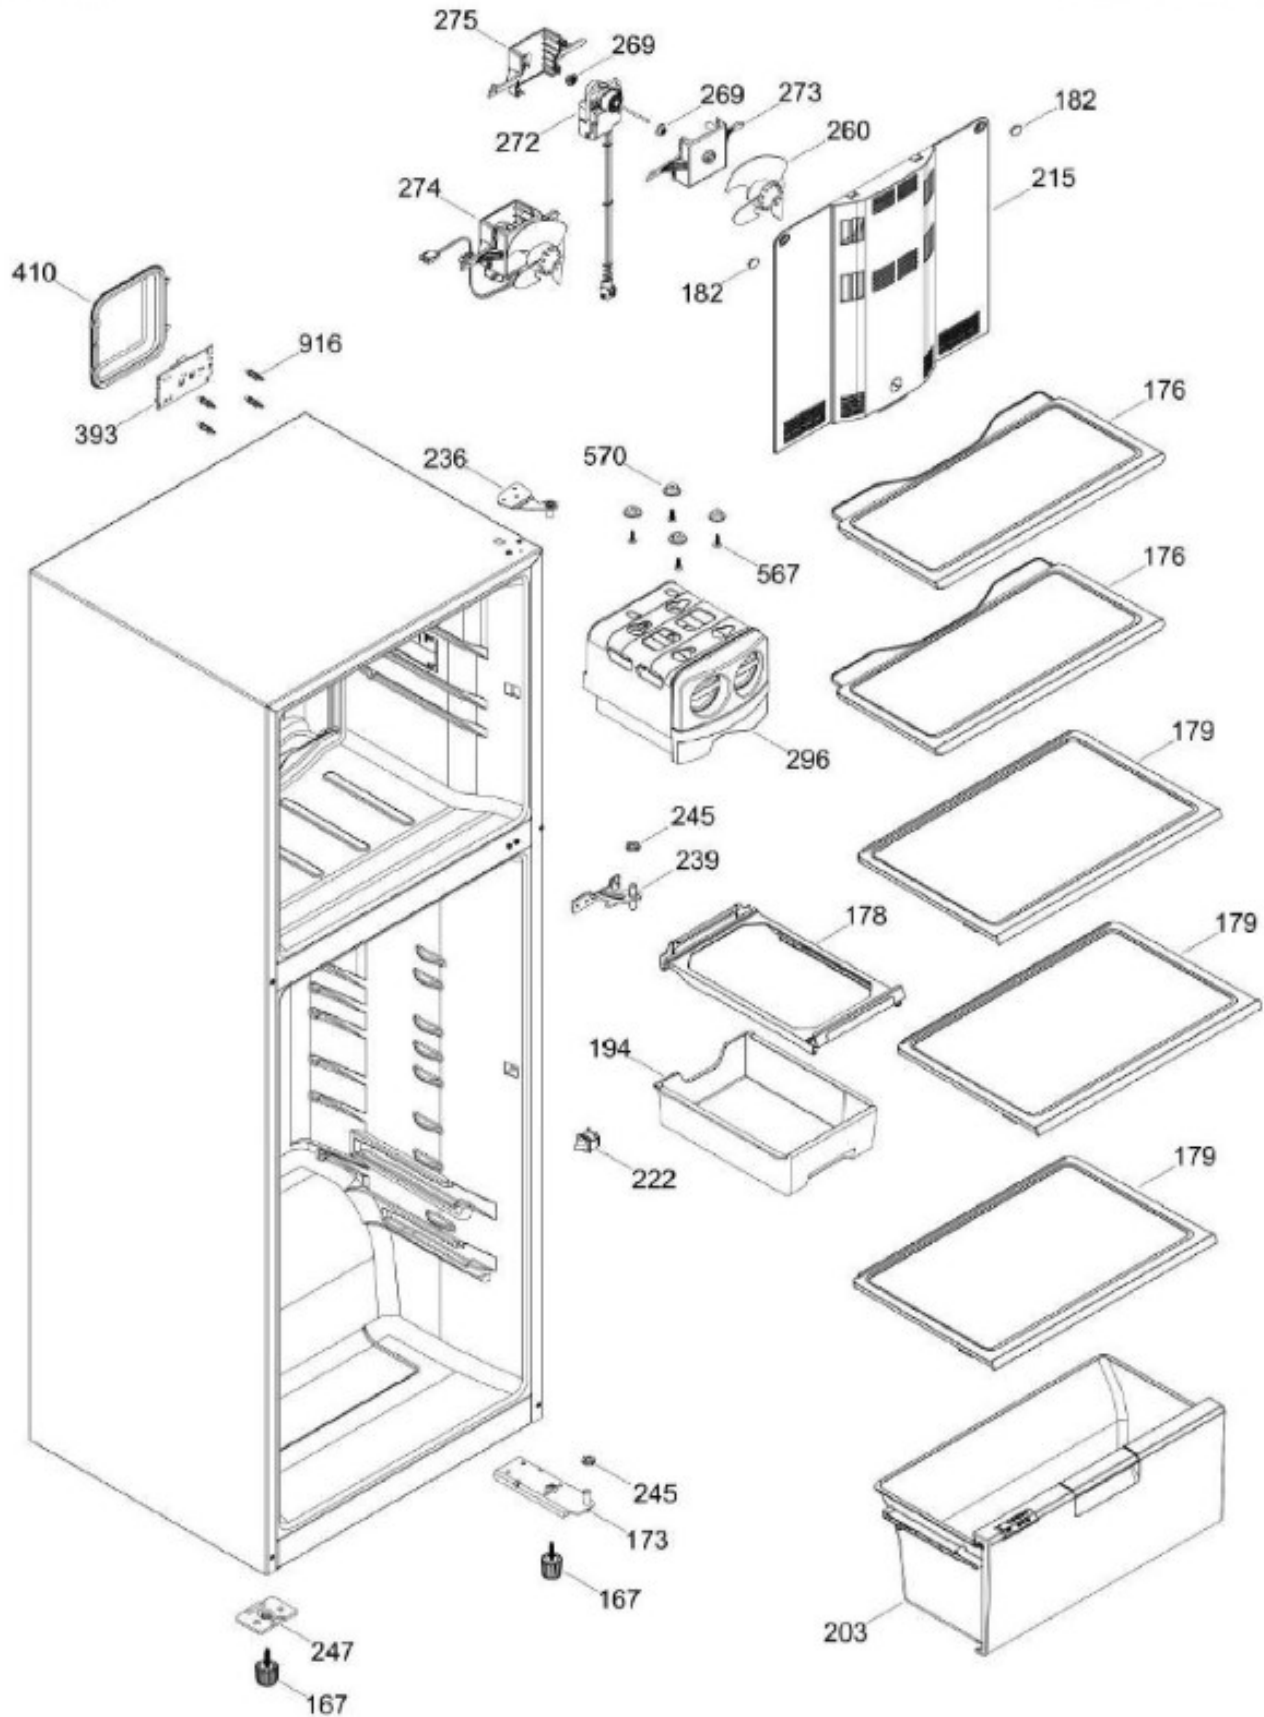

Distribuidor Autorizado

SurteRápido.com

Venta de Refacciones
Electrodomesticas

REFRIGERADOR ROS510IANRXA

GABINETE

ROS510IANRXA