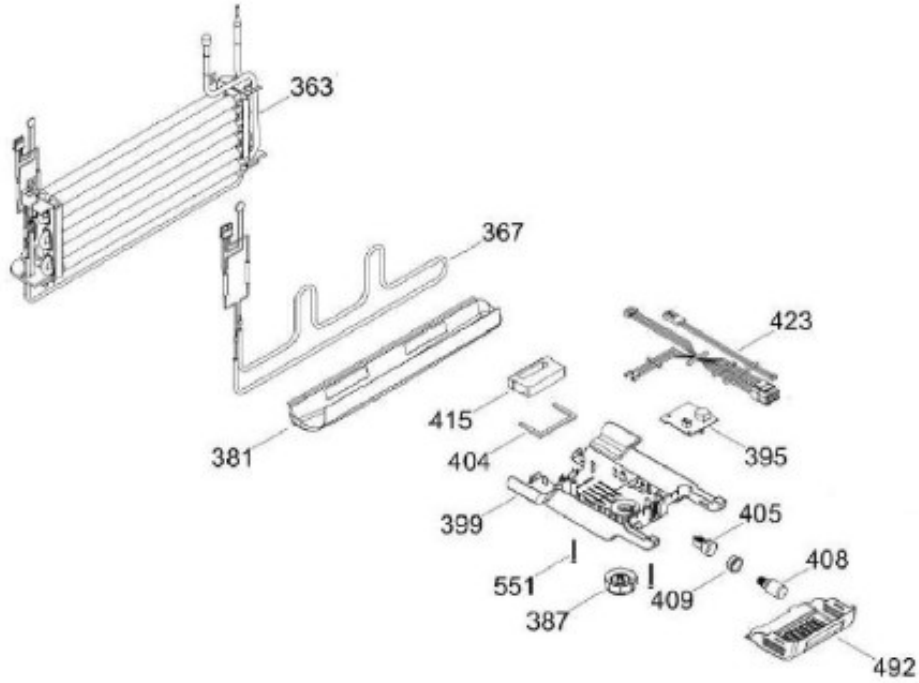

Venta de Refacciones
Electrodomesticas

REFRIGERADOR ROS510IANRXA

UNIDAD REFRIGERANTE

ROS510IANRXA

Distribuidor Autorizado

SurteRápido.com

Venta de Refacciones
Electrodomesticas

REFRIGERADOR ROS510IANRXA

Guía	Refacción	Descripción
1	WR01L13122	PUERTA ESPUMADA FZ 510 LAMINA SUS
4	WR01A00375	PLACA EMB.LOGO IO MABE
13	WR01A01217	TOPE PUERTA INTERMEDIO
16	WR01L12820	ENS. PUERTA ESPUMADA REF
22	WR01L09718	CUERPO JALAD.FZ.SIRIUS D. GRAY
25	WR01L11070	INSERTO JALADERA FZ SPARKLING
25	WR01L13385	INSERTO JALADERA FZ SPARKLING
28	WR01A01273	TOPE PUERTA REFRIGERADOR
32	WR01L04676	ANAQUEL
33	WR01L04687	ANAQUEL
40	WR01L04684	ANAQUEL
52	WR01L02462	BUJE BISAGRA
53	WR01L00340	BUSHING HINGE
58	WR01L09719	CUERPO JALAD.FF.SIRIUS D. GRAY
61	WR01L11071	INSERTO JALADERA FF SPARKLING
61	WR01L13386	INSERTO JALADERA FF SPARKLING
68	WR03F04529	TANQUE DE AGUA
69	WR01L11000	CUBIERTA DE TANQUE
70	WR03F04530	ENS. TANQUE DE AGUA
71	WR03F04531	CUBIERTA DE FILTRO
77	WR03F04532	DUCTO TANQUE
80	WR03F04533	ENS. PANELES
86	WR01L11001	SELLO TANQUE DE AGUA
93	WR01A02113	RESORTE ACTUADOR
94	WR01F02196	ENSAMBLE VALVULA MODIFICADA
95	WR03F04534	ACTUADOR DISPENSADOR
124	WR03F04535	MEMBRANA DISP.
167	WR01A01225	TORNILLO NIVELADOR
167	WR01A02469	TORNILLO NIVELADOR
173	WR01A01275	SOP.BIS.INF.ENS.PERNO REMACHADO
176	WR01L05130	PARRILLA CONG. ENS.
178	WR01F02253	MARCO SOPORTE CAJON CARNES
179	WR01L05128	PARRILLA REFR. ENS.
182	WR01A01201	BOTON
194	WR01L04771	CAJON CARNES