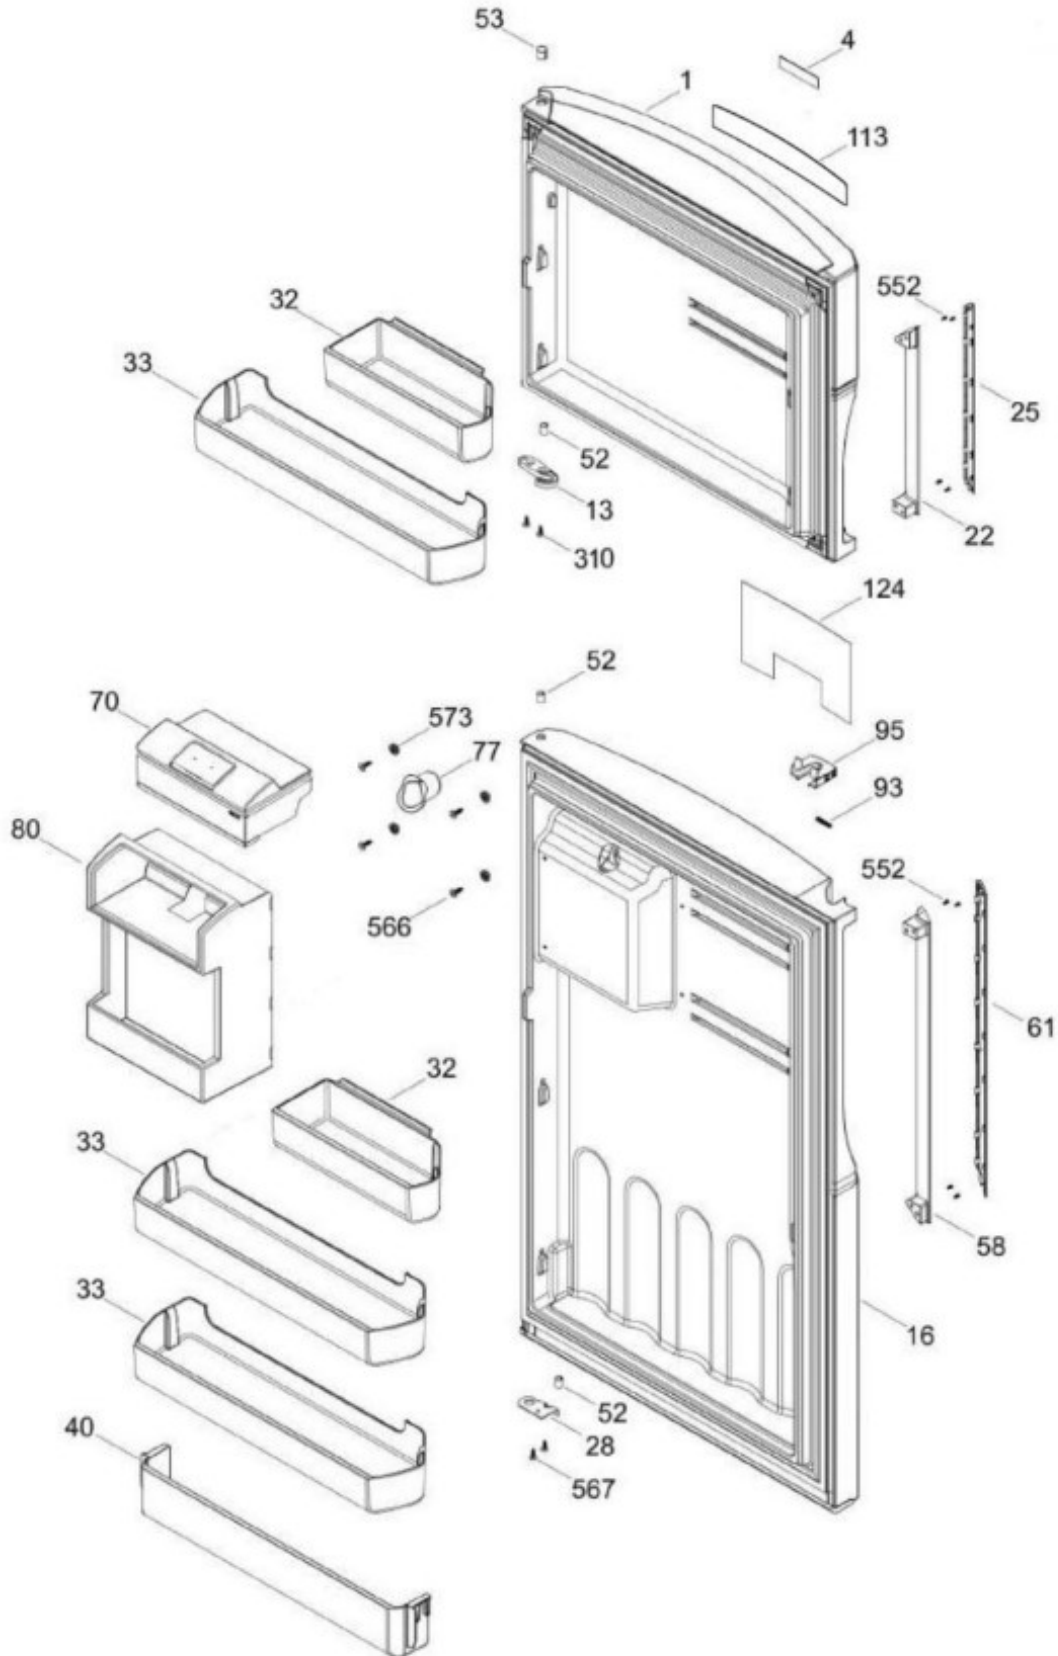

Distribuidor Autorizado

SurteRápido.com

Venta de Refacciones
Electrodomesticas

REFRIGERADOR ROS510IANRXC

ROS510IANRXC