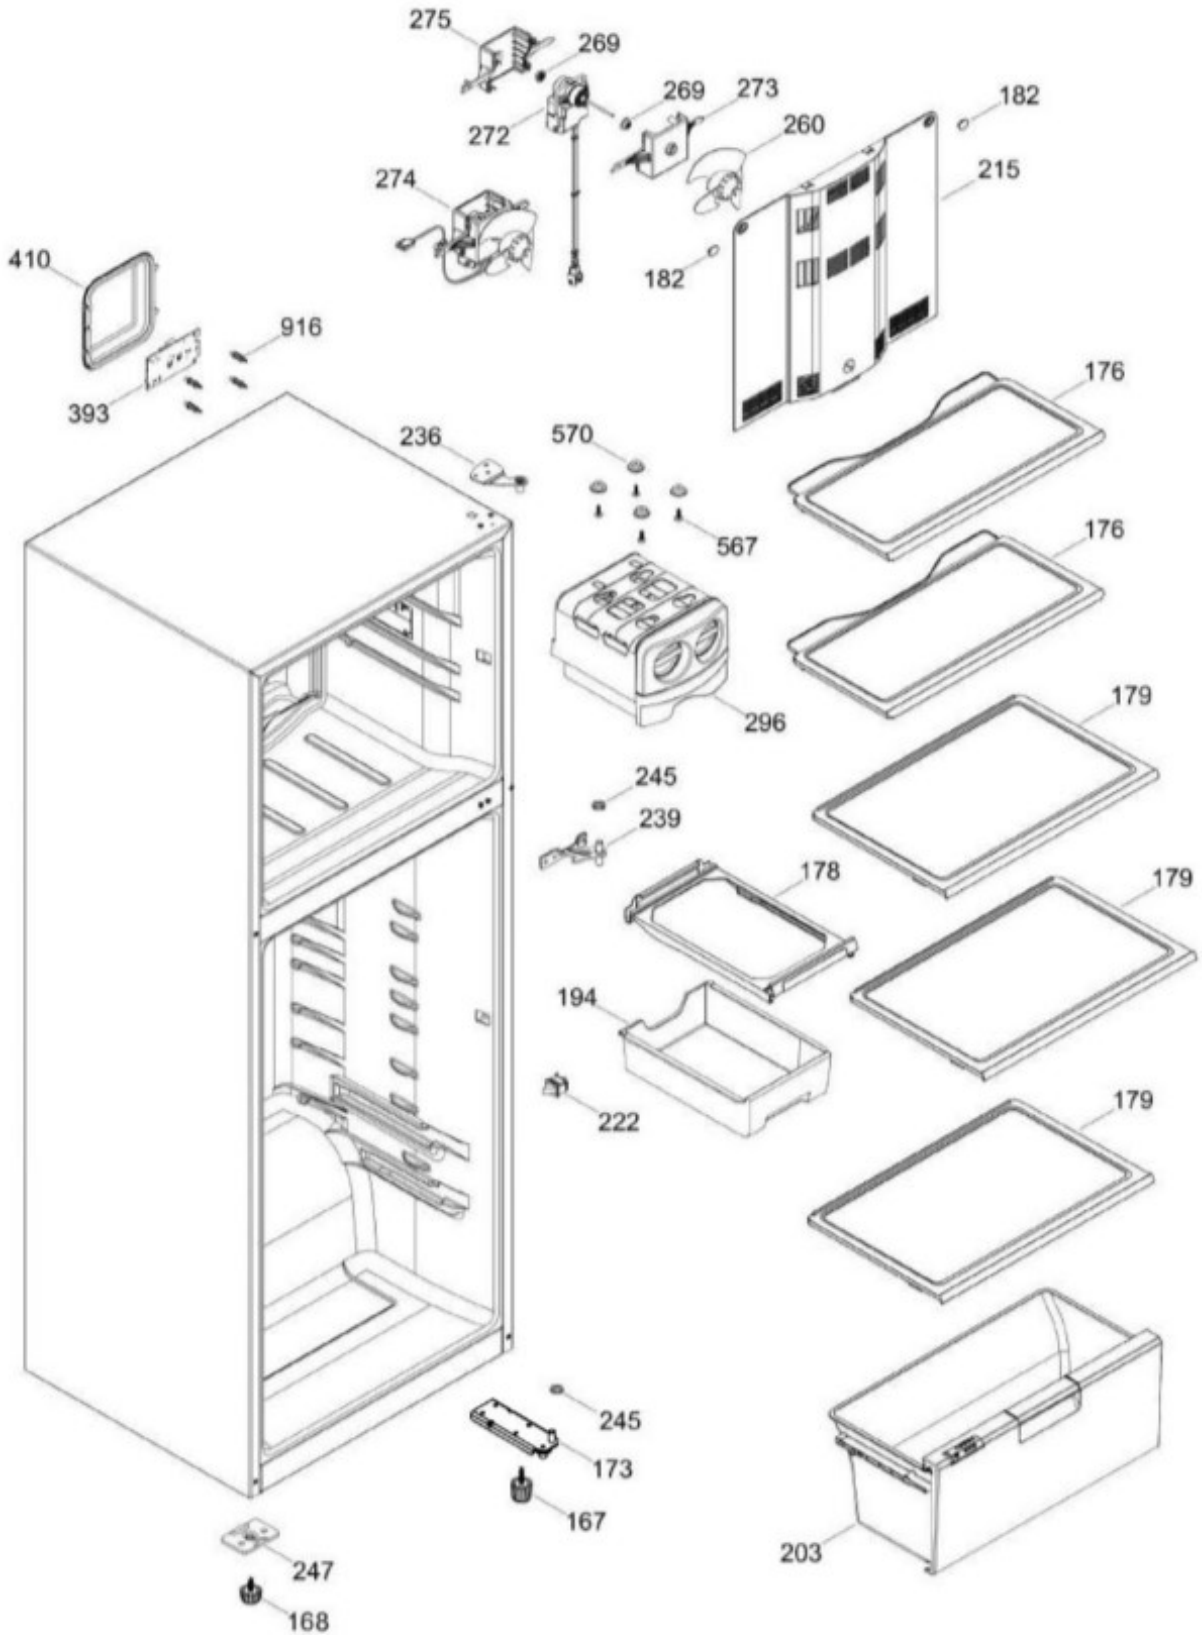

REFRIGERADOR ROS510IANRXC

ROS510IANRXC

Distribuidor Autorizado

SurteRápido.com

Venta de Refacciones
Electrodomesticas

REFRIGERADOR ROS510IANRXC

Guía	Refacción	Descripción
1	WR01L13122	PUERTA ESPUMADA FZ 510 LAMINA SUS
4	WR01A00375	PLACA EMB.LOGO IO MABE
13	WR01A01217	TOPE PUERTA INTERMEDIO
16	WR01L12820	ENS. PUERTA ESPUMADA REF
22	WR01L12804	CUERPO JALAD.FZ.SIRIUS N30
25	WR01L13385	INSERTO JALADERA FZ
28	WR01A01273	TOPE PUERTA REFRIGERADOR
32	WR01L04676	ANAQUEL
33	WR01L04687	ANAQUEL
40	WR01L04684	ANAQUEL
52	WR01L02462	BUJE BISAGRA
53	WR01L00340	BUSHING HINGE
58	WR01L12805	CUERPO JALAD.FF.SIRIUS N30
61	WR01L13386	INSERTO JALADERA FF
70	WR03F04530	ENS. TANQUE DE AGUA
77	WR03F04532	DUCTOTANQUE
80	WR03F04533	ENS. PANELES
93	WR01A02113	RESORTEACTUADOR
95	WR03F04534	ACTUADOR DISPENSADOR
113	WR01L12807	OVERLAY AQUA INGENIOUS
124	WR01L12806	MASCARA DISPENSADOR
167	WR01A01225	TORNILLO NIVELADOR
167	WR01A02469	TORNILLO NIVELADOR
168	WR01A02261	TORNILLO NIVELADOR
168	WR01A02470	TORNILLO NIVELADOR
173	WR01A02262	SOP. BIS. INF. ENS. COMP.
176	WR01L05130	PARRILLA CONG. ENS.
178	WR01F02253	MARCO SOPORTE CAJON CARNES
179	WR01L05128	PARRILLA REFR. ENS.
182	WR01A01201	BOTON
194	WR01L04771	CAJON CARNES
203	WR01L11143	ENS. CAJON VEGETALES 500L
215	WR01L04933	ENS. CUBIERTA EVAPORADOR
222	WR01F03855	INTERRUPTOR DE LUZ
236	WR01L04760	BISAGRA SEPARADOR ENS.