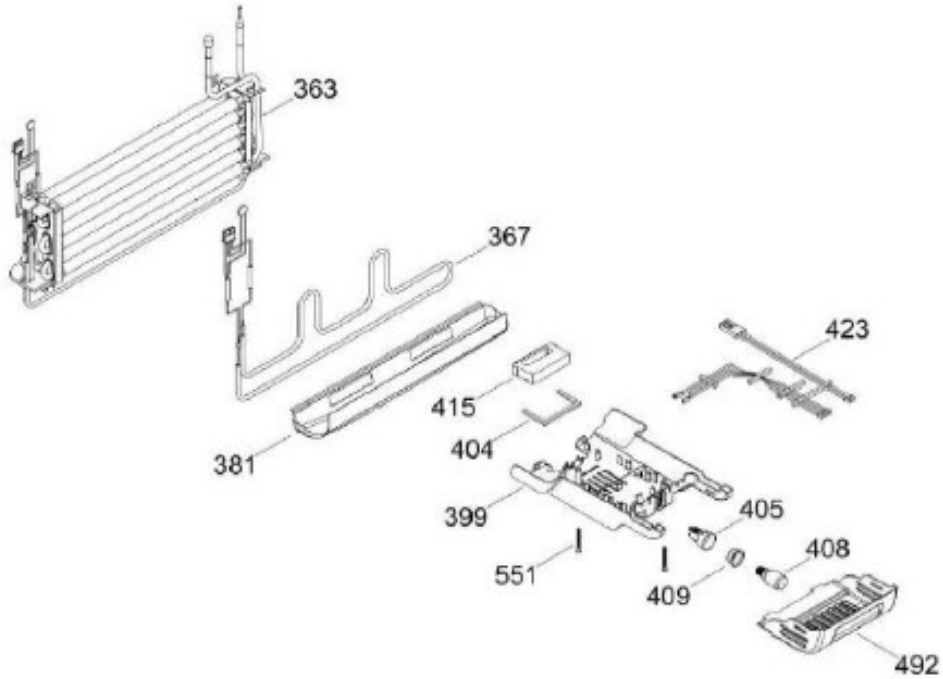

UNIDAD REFRIGERANTE

ROS510IBNRXA

Distribuidor Autorizado

SurteRápido.com

Venta de Refacciones
Electrodomesticas

REFRIGERADOR ROS510IBNRXA

Guía	Refacción	Descripción
1	WR01L12817	ENS. PUERTA ESP. CONG.
4	WR01A00375	PLACA EMB.LOGO IO MABE
13	WR01A01217	TOPE PUERTA INTERMEDIO
16	WR01L12820	ENS. PUERTA ESPUMADA REF
22	WR01L09718	CUERPO JALAD.FZ.SIRIUS D. GRAY
25	WR01L11070	INSERTO JALADERA FZ SPARKLING
25	WR01L13385	INSERTO JALADERA FZ SPARKLING
28	WR01A01273	TOPE PUERTA REFRIGERADOR
32	WR01L04676	ANAQUEL
33	WR01L04687	ANAQUEL
40	WR01L04684	ANAQUEL
52	WR01L02462	BUJE BISAGRA
53	WR01L00340	BUSHING HINGE
58	WR01L09719	CUERPO JALAD.FF.SIRIUS D. GRAY
61	WR01L11071	INSERTO JALADERA FF SPARKLING
61	WR01L13386	INSERTO JALADERA FF SPARKLING
67	WR01F02218	FABRICA HIELOS ENS.
68	WR03F04529	TANQUE DE AGUA
69	WR01L11000	CUBIERTADETANQUE
70	WR03F04530	ENS. TANQUE DE AGUA
71	WR03F04531	CUBIERTA DE FILTRO
77	WR03F04532	DUCTOTANQUE
80	WR03F04533	ENS. PANELES
86	WR01L11001	SELLO TANQUE DE AGUA
93	WR01A02113	RESORTEACTUADOR
94	WR01F02196	ENSAMBLE VALVULA MODIFICADA
95	WR03F04534	ACTUADOR DISPENSADOR
109	WR03F04412	TARJETA DISPLAY SIRIUS W
113	WR01F04172	ENS.SOPORTE Y MASCARA SIRIUS
124	WR03F04535	MEMBRANA DISP.
134	WR01F02235	FOIL ALUMINIO
151	WR01L05964	TAPA BISAGRA DISPLAY
167	WR01A01225	TORNILLO NIVELADOR
167	WR01A02469	TORNILLO NIVELADOR
173	WR01A01275	SOP.BIS.INF.ENS.PERNO REMACHADO