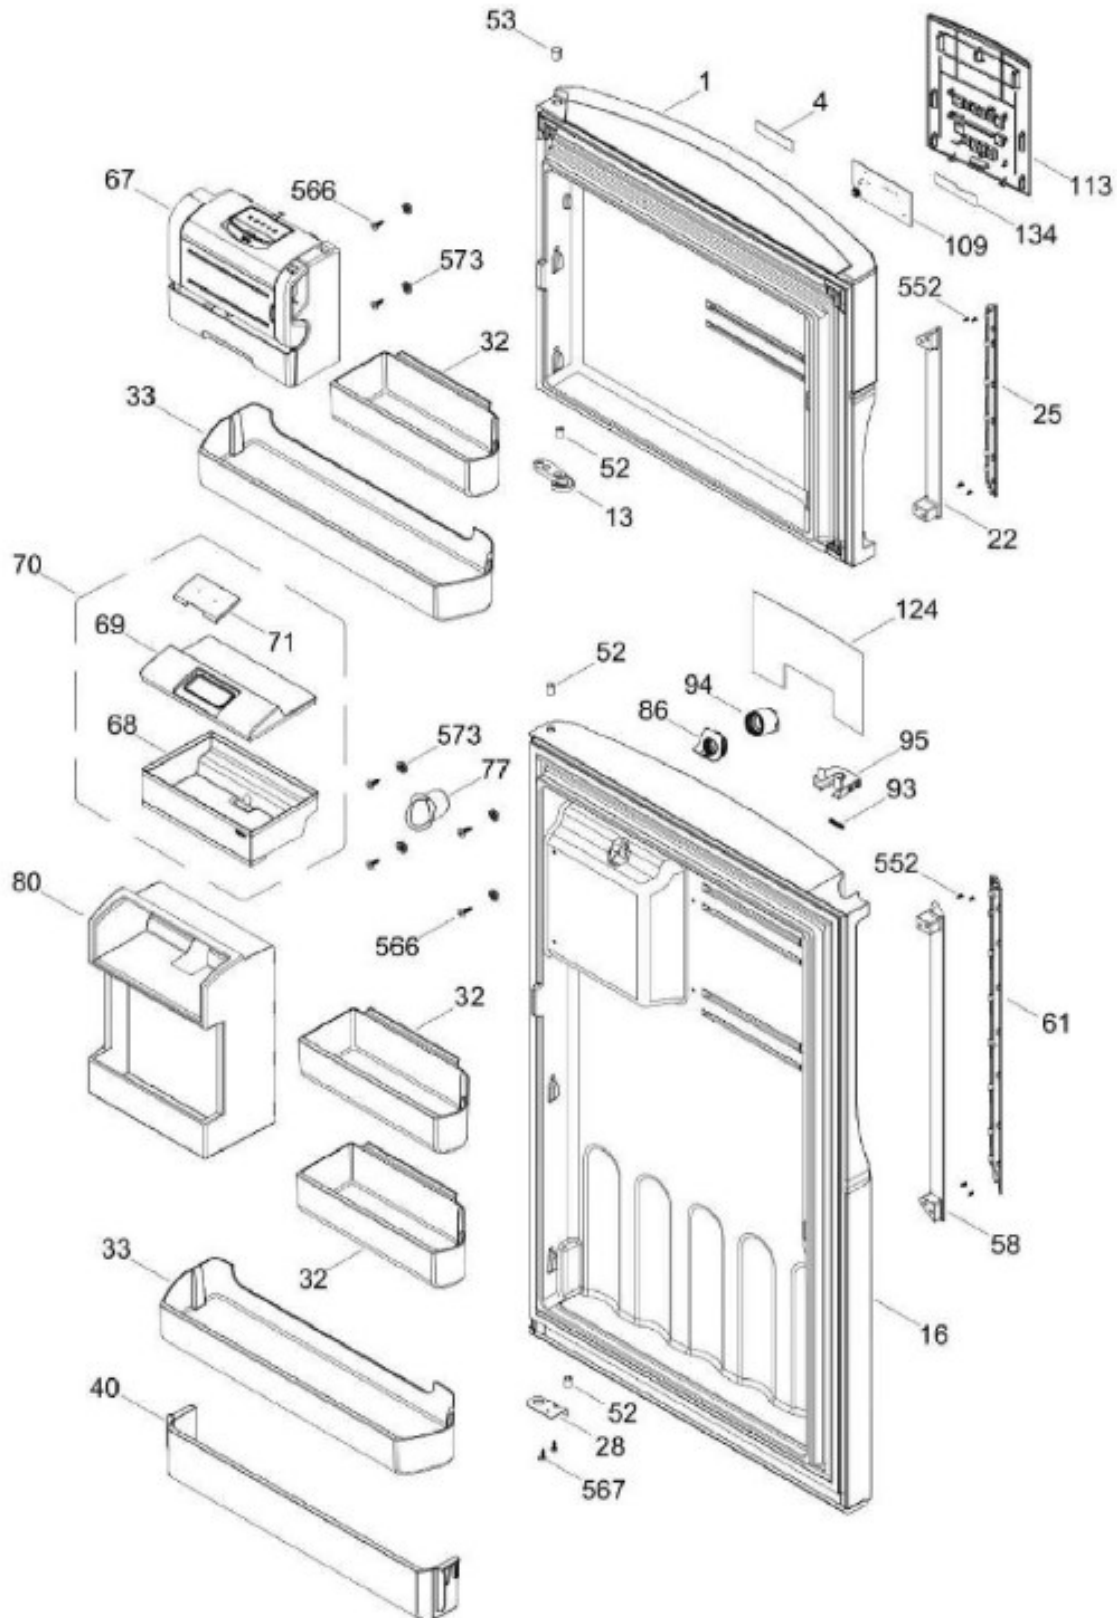

Distribuidor Autorizado

SurteRápido.com

Venta de Refacciones
Electrodomesticas

REFRIGERADOR ROS510IBNRXA

PUERTA

ROS510IBNRXA

Distribuidor Autorizado

SurteRápido.com

UNIDAD REFRIGERANTE

ROS510IBNRXA

Distribuidor Autorizado

SurteRápido.com

Venta de Refacciones
Electrodomesticas

REFRIGERADOR ROS510IBNRXA

Guía	Refacción	Descripción
1	WR01L12817	ENS. PUERTA ESP. CONG.
4	WR01A00375	PLACA EMB.LOGO IO MABE
13	WR01A01217	TOPE PUERTA INTERMEDIO
16	WR01L12820	ENS. PUERTA ESPUMADA REF
22	WR01L09718	CUERPO JALAD.FZ.SIRIUS D. GRAY
25	WR01L11070	INSERTO JALADERA FZ SPARKLING
25	WR01L13385	INSERTO JALADERA FZ SPARKLING
28	WR01A01273	TOPE PUERTA REFRIGERADOR
32	WR01L04676	ANAQUEL
33	WR01L04687	ANAQUEL
40	WR01L04684	ANAQUEL
52	WR01L02462	BUJE BISAGRA
53	WR01L00340	BUSHING HINGE
58	WR01L09719	CUERPO JALAD.FF.SIRIUS D. GRAY
61	WR01L11071	INSERTO JALADERA FF SPARKLING
61	WR01L13386	INSERTO JALADERA FF SPARKLING
67	WR01F02218	FABRICA HIELOS ENS.
68	WR03F04529	TANQUE DE AGUA
69	WR01L11000	CUBIERTADETANQUE
70	WR03F04530	ENS. TANQUE DE AGUA
71	WR03F04531	CUBIERTA DE FILTRO
77	WR03F04532	DUCTOTANQUE
80	WR03F04533	ENS. PANELES
86	WR01L11001	SELLO TANQUE DE AGUA
93	WR01A02113	RESORTEACTUADOR
94	WR01F02196	ENSAMBLE VALVULA MODIFICADA
95	WR03F04534	ACTUADOR DISPENSADOR
109	WR03F04412	TARJETA DISPLAY SIRIUS W
113	WR01F04172	ENS.SOPORTE Y MASCARA SIRIUS
124	WR03F04535	MEMBRANA DISP.
134	WR01F02235	FOIL ALUMINIO
151	WR01L05964	TAPA BISAGRA DISPLAY
167	WR01A01225	TORNILLO NIVELADOR
167	WR01A02469	TORNILLO NIVELADOR
173	WR01A01275	SOP.BIS.INF.ENS.PERNO REMACHADO