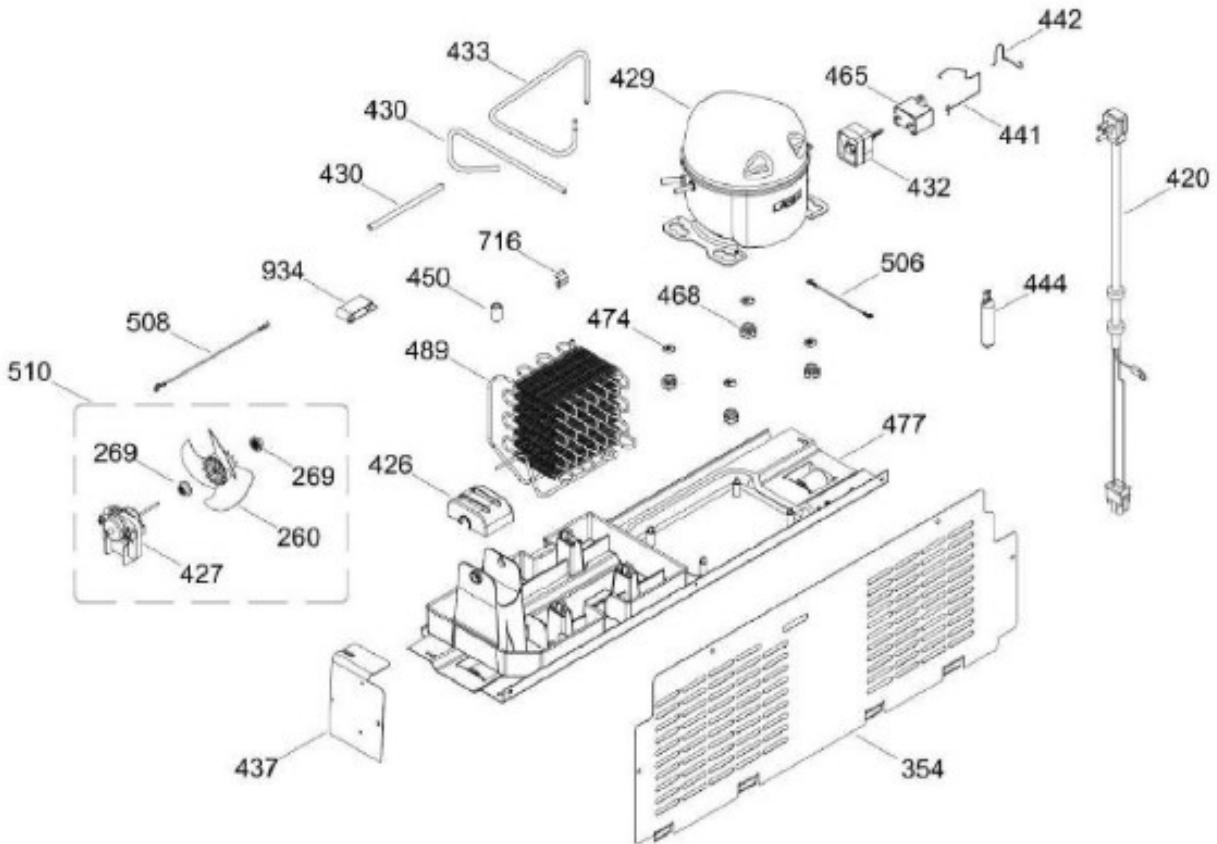

UNIDAD REFRIGERANTE

ROS510IBNRXA

Distribuidor Autorizado

SurteRápido.com

Venta de Refacciones
Electrodomesticas

REFRIGERADOR ROS510IBNRXA

Guía	Refacción	Descripción
1	WR01L12817	ENS. PUERTA ESP. CONG.
4	WR01A00375	PLACA EMB.LOGO IO MABE
13	WR01A01217	TOPE PUERTA INTERMEDIO
16	WR01L12820	ENS. PUERTA ESPUMADA REF
22	WR01L09718	CUERPO JALAD.FZ.SIRIUS D. GRAY
25	WR01L11070	INSERTO JALADERA FZ SPARKLING
25	WR01L13385	INSERTO JALADERA FZ SPARKLING
28	WR01A01273	TOPE PUERTA REFRIGERADOR
32	WR01L04676	ANAQUEL
33	WR01L04687	ANAQUEL
40	WR01L04684	ANAQUEL
52	WR01L02462	BUJE BISAGRA
53	WR01L00340	BUSHING HINGE
58	WR01L09719	CUERPO JALAD.FF.SIRIUS D. GRAY
61	WR01L11071	INSERTO JALADERA FF SPARKLING
61	WR01L13386	INSERTO JALADERA FF SPARKLING
67	WR01F02218	FABRICA HIELOS ENS.
68	WR03F04529	TANQUE DE AGUA
69	WR01L11000	CUBIERTADETANQUE
70	WR03F04530	ENS. TANQUE DE AGUA
71	WR03F04531	CUBIERTA DE FILTRO
77	WR03F04532	DUCTOTANQUE
80	WR03F04533	ENS. PANELES
86	WR01L11001	SELLO TANQUE DE AGUA
93	WR01A02113	RESORTEACTUADOR
94	WR01F02196	ENSAMBLE VALVULA MODIFICADA
95	WR03F04534	ACTUADOR DISPENSADOR
109	WR03F04412	TARJETA DISPLAY SIRIUS W
113	WR01F04172	ENS.SOPORTE Y MASCARA SIRIUS
124	WR03F04535	MEMBRANA DISP.
134	WR01F02235	FOIL ALUMINIO
151	WR01L05964	TAPA BISAGRA DISPLAY
167	WR01A01225	TORNILLO NIVELADOR
167	WR01A02469	TORNILLO NIVELADOR
173	WR01A01275	SOP.BIS.INF.ENS.PERNO REMACHADO