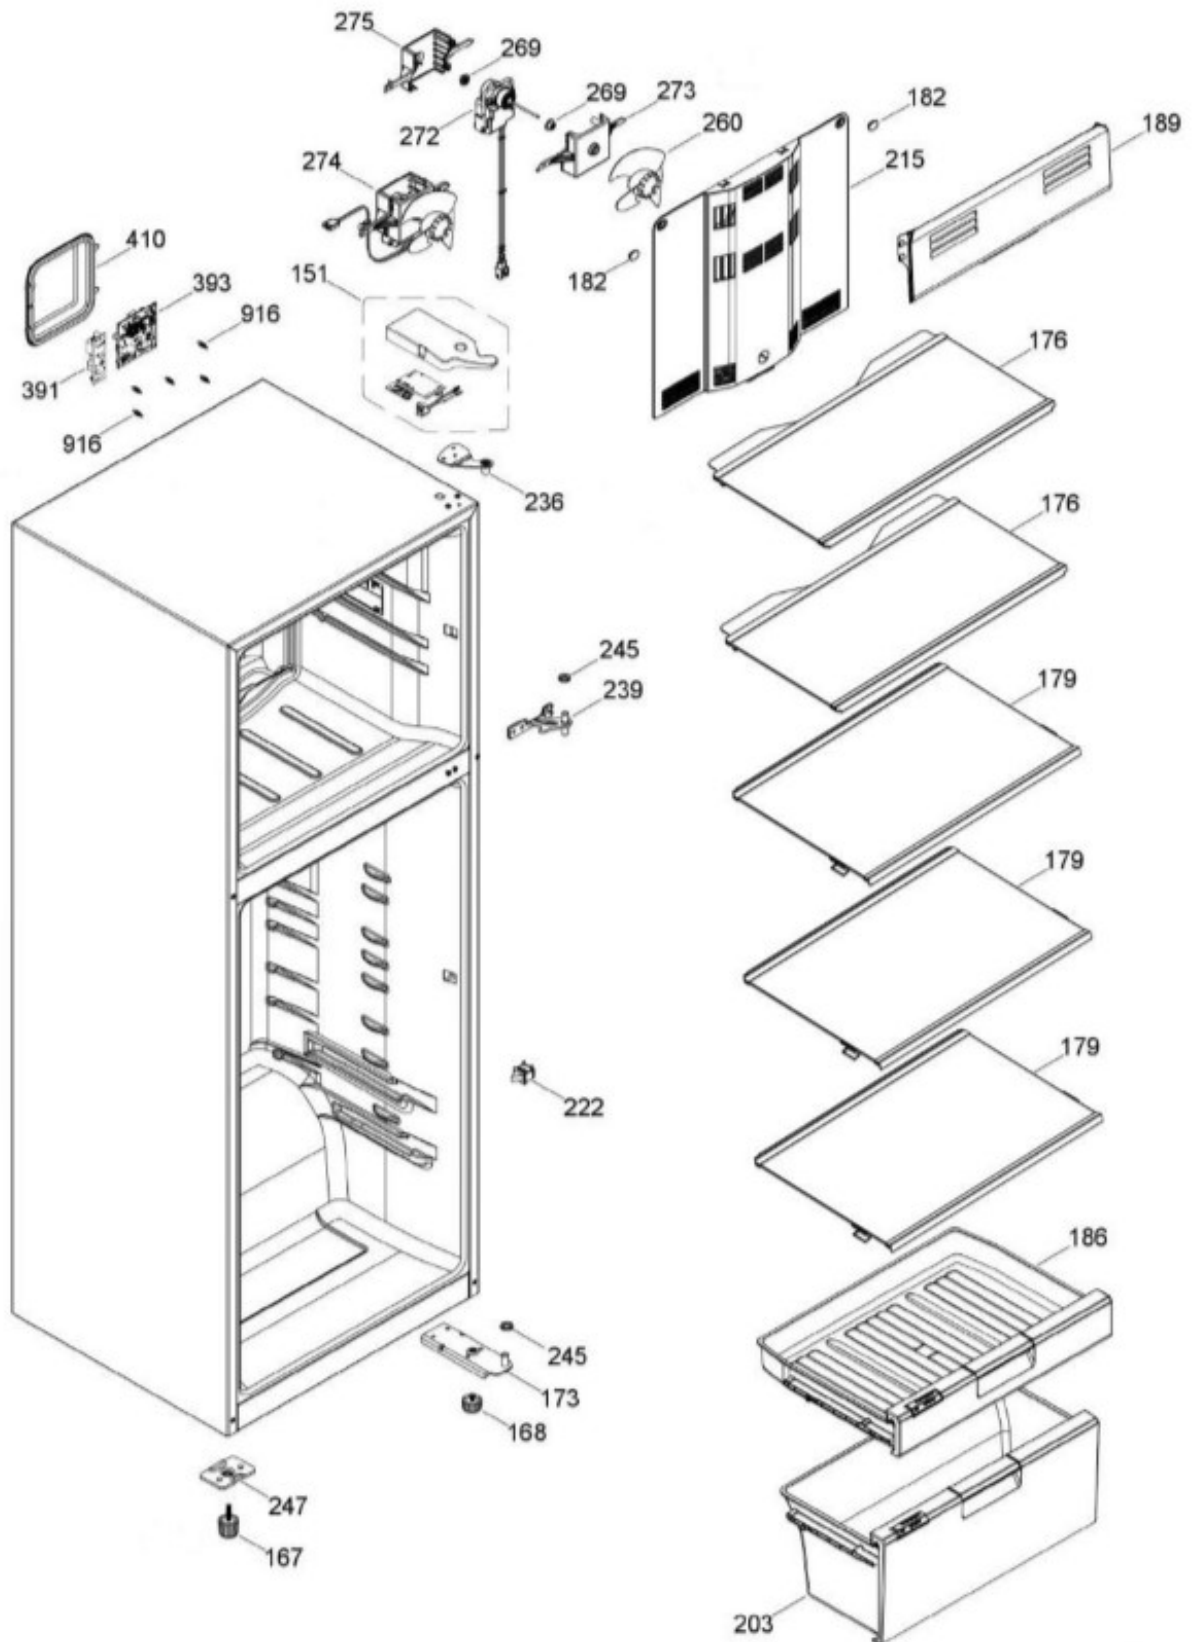

Distribuidor Autorizado

SurteRápido.com

Venta de Refacciones
Electrodomesticas

REFRIGERADOR ROS510IIMRXA

ROS510IIMRXA