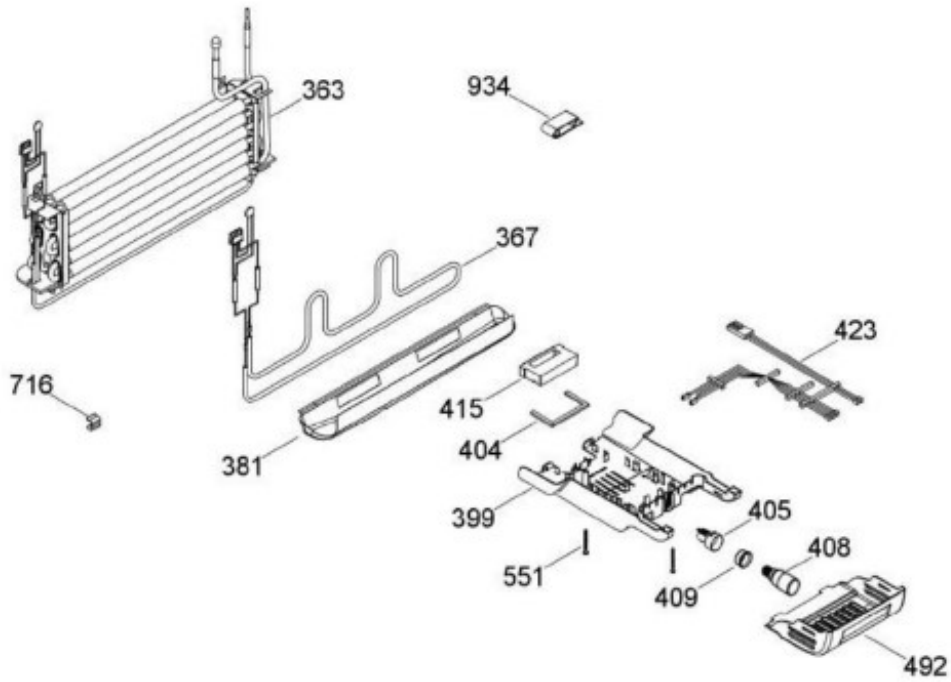

Distribuidor Autorizado

SurteRápido.com

Venta de Refacciones
Electrodomesticas

REFRIGERADOR ROS510IIMRXA

ROS510IIMRXA

Distribuidor Autorizado

SurteRápido.com

Venta de Refacciones
Electrodomesticas

REFRIGERADOR ROS510IIMRXA

Guía	Refacción	Descripción
1	WR01L12817	ENS. PUERTA ESP. CONG.
4	WR01A00375	PLACA EMB.LOGO IO MABE
13	WR01A01217	TOPE PUERTA INTERMEDIO
16	WR01L12820	ENS. PUERTA ESPUMADA REF
22	WR01L12804	CUERPO JALAD.FZ.SIRIUS N30
25	WR01L13385	INSERTO JALADERA FZ
28	WR01A01273	TOPE PUERTA REFRIGERADOR
32	WR01L04676	ANAQUEL
33	WR01L04687	ANAQUEL
40	WR01L04684	ANAQUEL
52	WR01L02462	BUJE BISAGRA
53	WR01L00340	BUSHING HINGE
58	WR01L12805	CUERPO JALAD.FF.SIRIUS N30
61	WR01L13386	INSERTO JALADERA FF
67	WR01F02218	FABRICA HIELOS ENS.
70	WR01F04715	ENS TANQUE DE AGUA
77	WR03F04532	DUCTOTANQUE
80	WR01L13477	ENS PANEL
93	WR01A02113	RESORTEACTUADOR
95	WR03F04534	ACTUADOR DISPENSADOR
109	WR01F04732	TARJETA DISPLAY
113	WR01A02433	ENS. SOPORTE DISPLAY
124	WR01F05123	MASCARA DISPENSADOR
151	WR01A02355	ENS KIT TAPA BISAGRA WIFI
167	WR01A01225	TORNILLO NIVELADOR
167	WR01A02469	TORNILLO NIVELADOR
168	WR01A02261	TORNILLO NIVELADOR
168	WR01A02470	TORNILLO NIVELADOR
173	WR01A02262	SOP. BIS. INF. ENS. COMP.
176	WR01L13482	ENS PARRILLA CONGELADOR
179	WR01L13479	ENS PARRILLA ENFRIADOR
182	WR01A01201	BOTON
186	WR01L13475	ENS CAJON DELI
189	WR01F02134	ENFRIADOR EXPRESS
203	WR01L13473	ENS CAJON VEGETALES