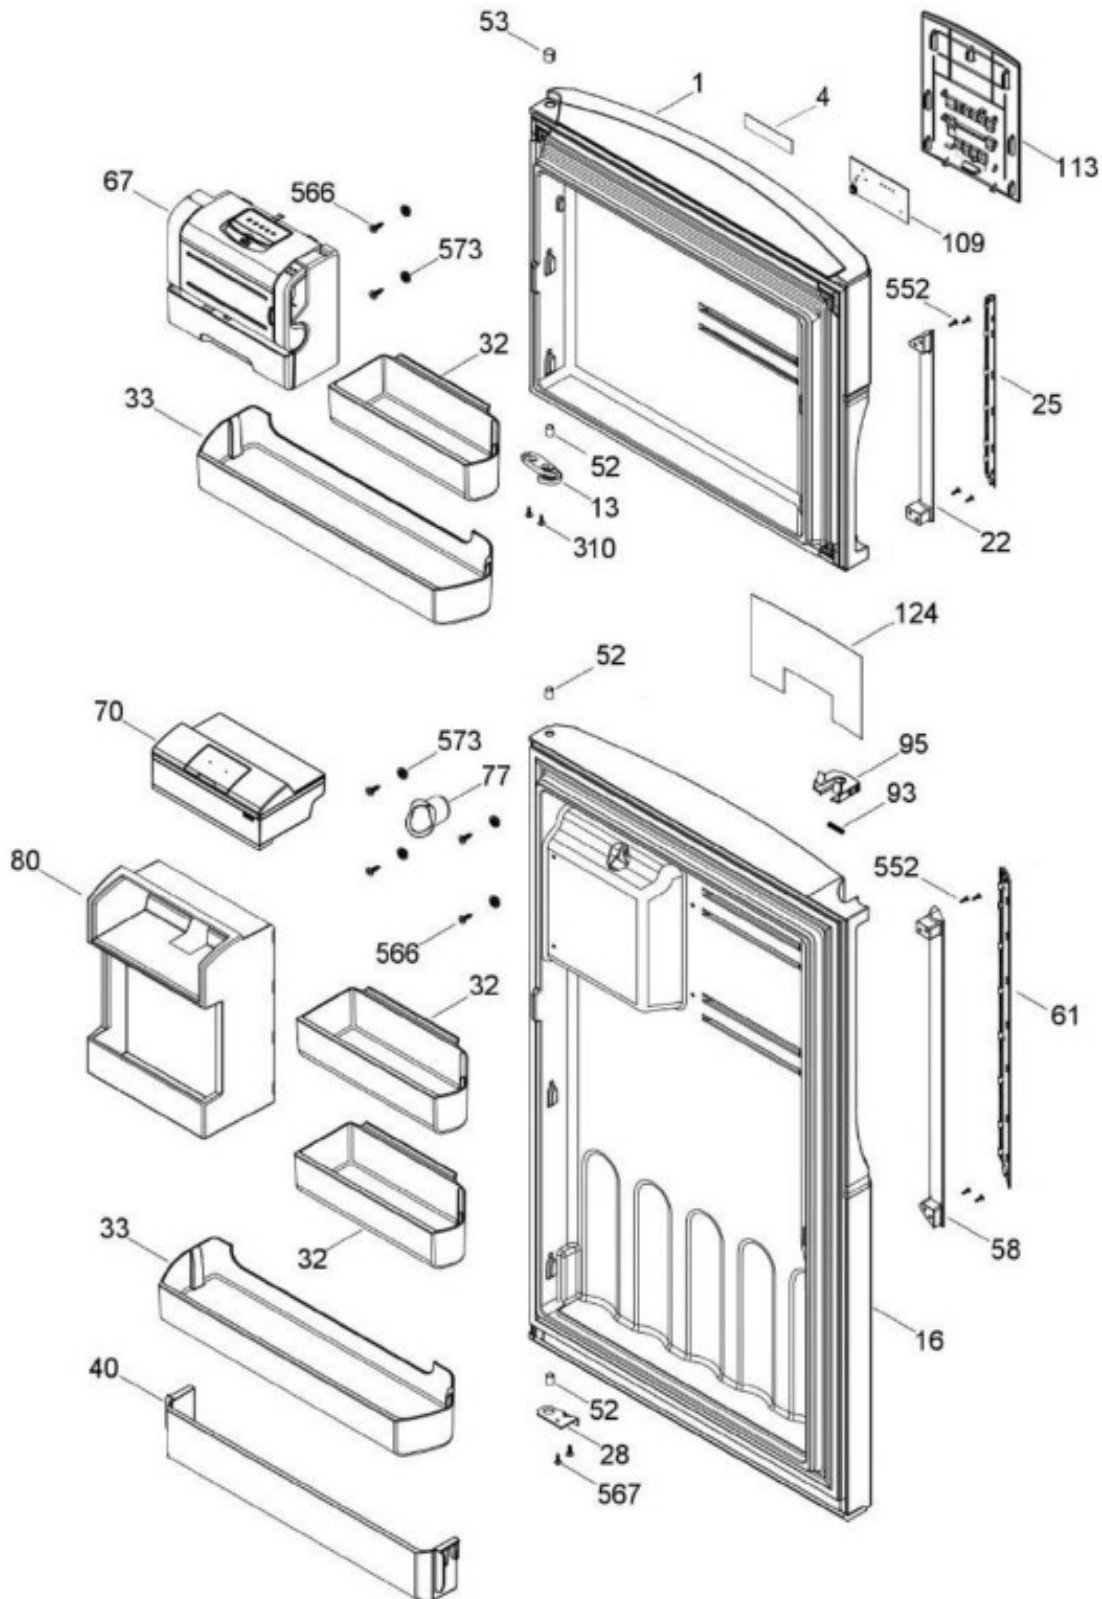

Distribuidor Autorizado

SurteRápido.com

Venta de Refacciones
Electrodomesticas

REFRIGERADOR ROS510IIMRXA

ROS510IIMRXA