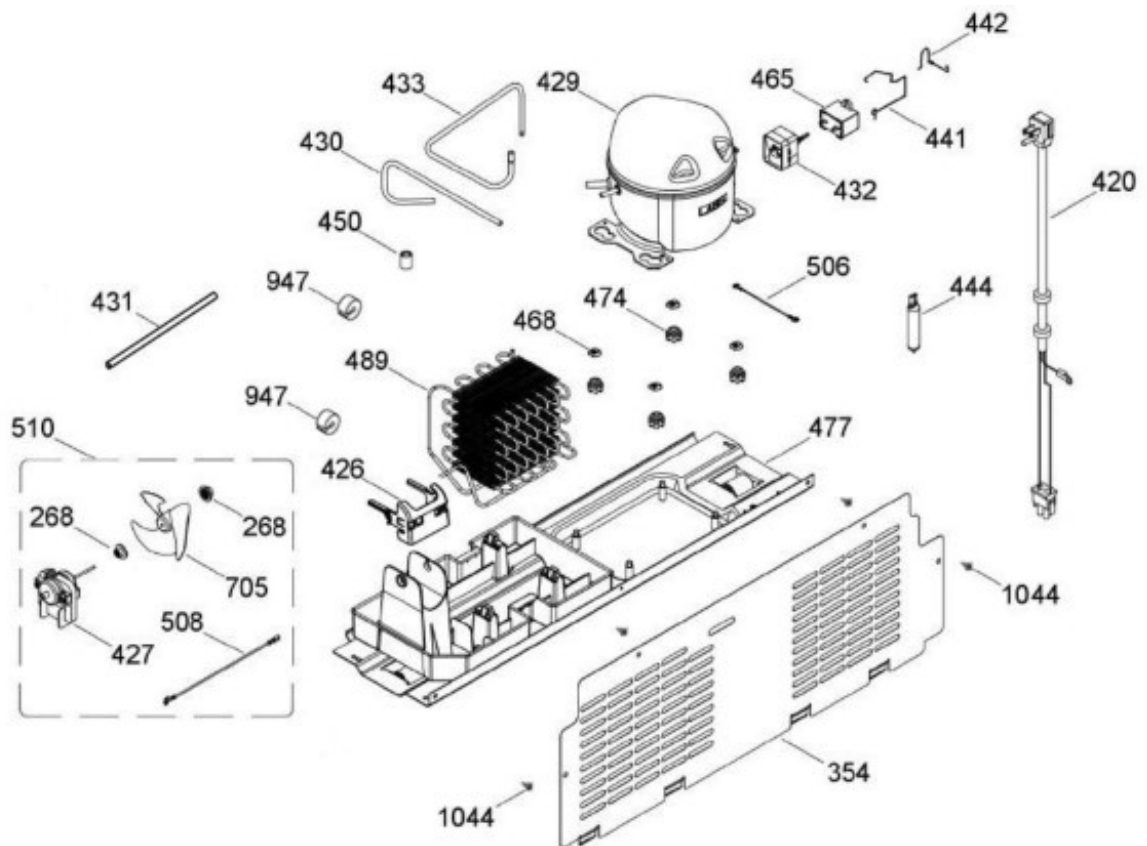

Distribuidor Autorizado

SurteRápido.com

Venta de Refacciones
Electrodomesticas

REFRIGERADOR ROS510IIMRXA

ROS510IIMRXA

Distribuidor Autorizado

SurteRápido.com

Venta de Refacciones
Electrodomesticas

REFRIGERADOR ROS510IIMRXA

Guía	Refacción	Descripción
1	WR01L12817	ENS. PUERTA ESP. CONG.
4	WR01A00375	PLACA EMB.LOGO IO MABE
13	WR01A01217	TOPE PUERTA INTERMEDIO
16	WR01L12820	ENS. PUERTA ESPUMADA REF
22	WR01L12804	CUERPO JALAD.FZ.SIRIUS N30
25	WR01L13385	INSERTO JALADERA FZ
28	WR01A01273	TOPE PUERTA REFRIGERADOR
32	WR01L04676	ANAQUEL
33	WR01L04687	ANAQUEL
40	WR01L04684	ANAQUEL
52	WR01L02462	BUJE BISAGRA
53	WR01L00340	BUSHING HINGE
58	WR01L12805	CUERPO JALAD.FF.SIRIUS N30
61	WR01L13386	INSERTO JALADERA FF
67	WR01F02218	FABRICA HIELOS ENS.
70	WR01F04715	ENS TANQUE DE AGUA
77	WR03F04532	DUCTOTANQUE
80	WR01L13477	ENS PANEL
93	WR01A02113	RESORTEACTUADOR
95	WR03F04534	ACTUADOR DISPENSADOR
109	WR01F04732	TARJETA DISPLAY
113	WR01A02433	ENS. SOPORTE DISPLAY
124	WR01F05123	MASCARA DISPENSADOR
151	WR01A02355	ENS KIT TAPA BISAGRA WIFI
167	WR01A01225	TORNILLO NIVELADOR
167	WR01A02469	TORNILLO NIVELADOR
168	WR01A02261	TORNILLO NIVELADOR
168	WR01A02470	TORNILLO NIVELADOR
173	WR01A02262	SOP. BIS. INF. ENS. COMP.
176	WR01L13482	ENS PARRILLA CONGELADOR
179	WR01L13479	ENS PARRILLA ENFRIADOR
182	WR01A01201	BOTON
186	WR01L13475	ENS CAJON DELI
189	WR01F02134	ENFRIADOR EXPRESS
203	WR01L13473	ENS CAJON VEGETALES