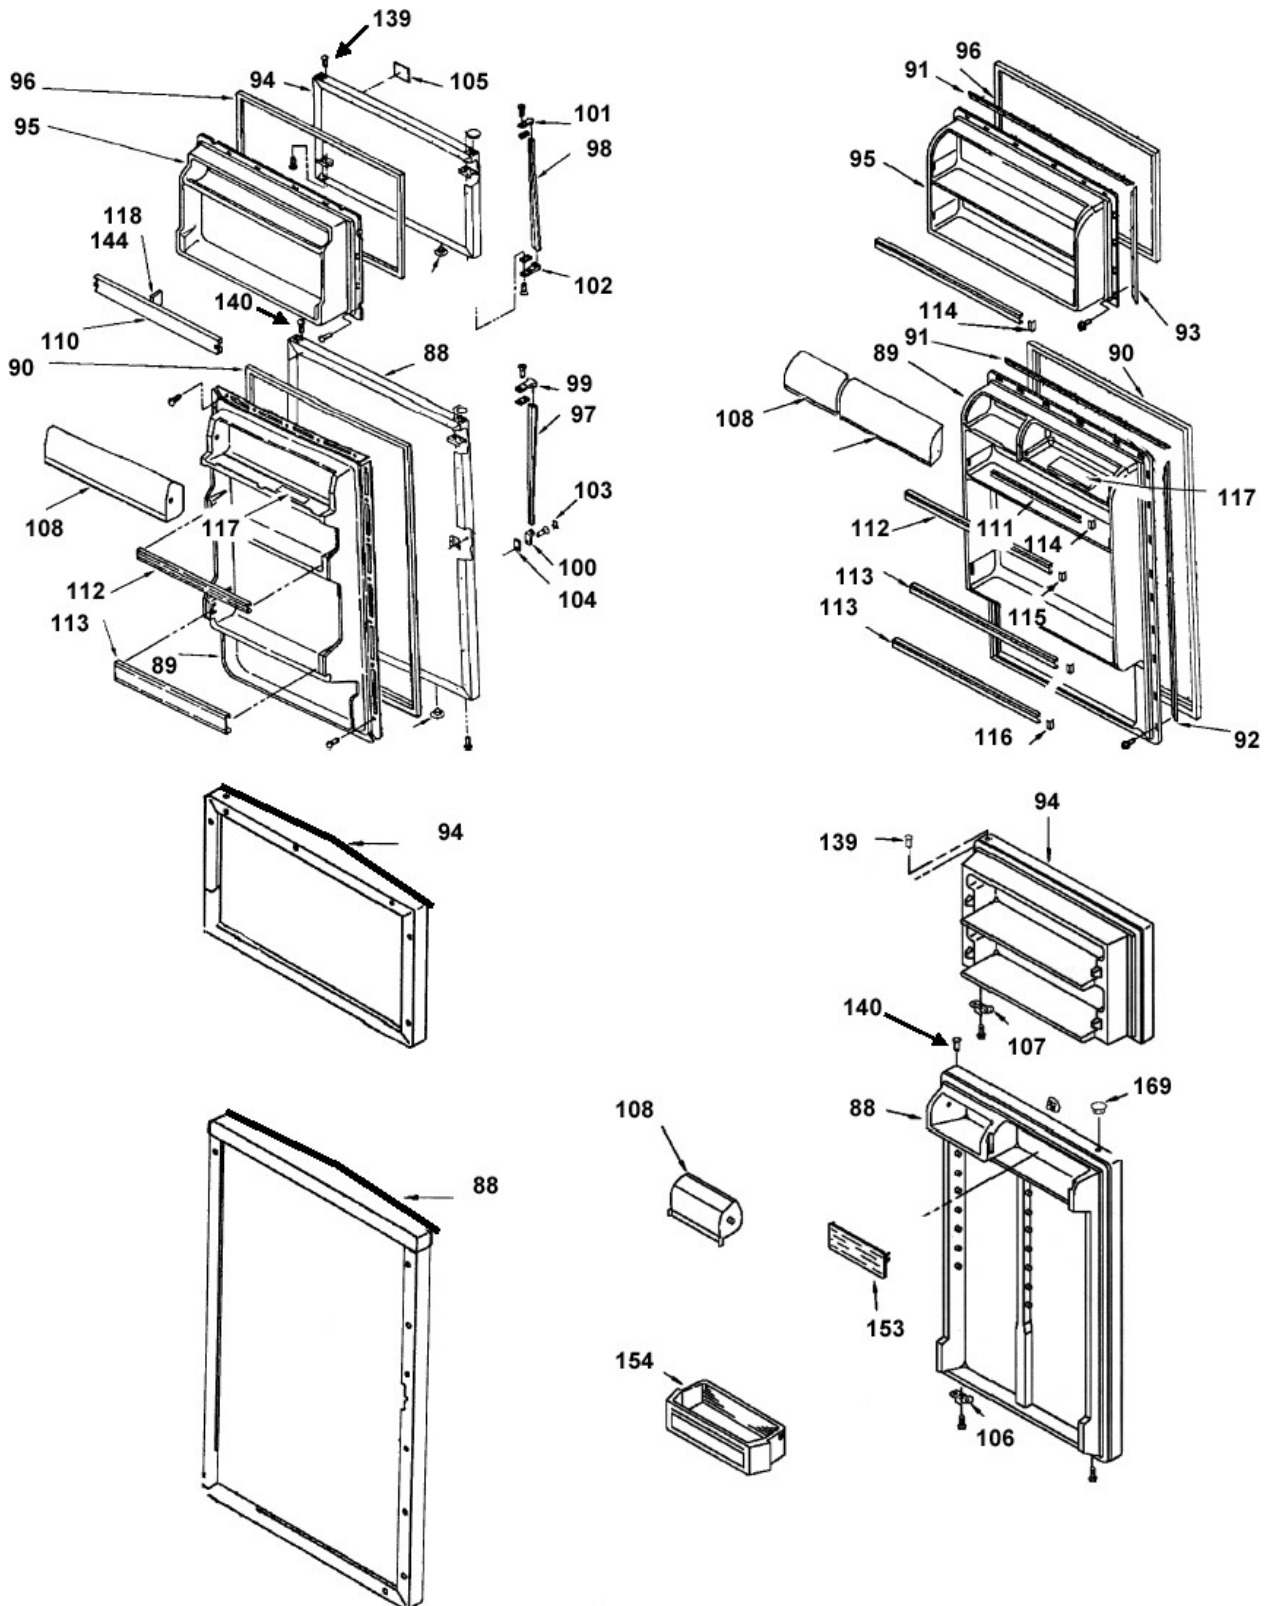

Distribuidor Autorizado

SurteRápido.com

Venta de Refacciones
Electrodomesticas

REFRIGERADOR RRT14AKSLB01

Arca	Roper
Capacidad	14 pies
Color	Blanco

PUERTAS