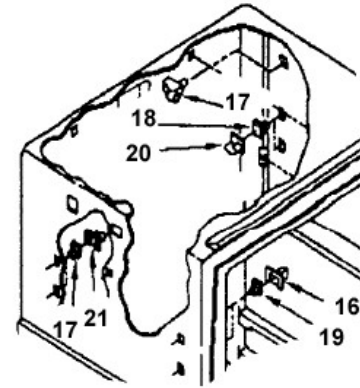

EXPLOSIONADO DE PARTES

Refrigerador Automático

BY WHIRLPOOL CORPORATION

Modelo:
RRT14AKSLB01

Distribuidor Autorizado

SurteRápido.com

Venta de Refacciones
Electrodomesticas

REFRIGERADOR RRT14AKSLB01

Marca
Capacidad
Color

Roper
14 pies
Blanco

GABINETE / INTERIORES

REFRIGERADOR RRT14AKSLB01

Marca
Capacidad
Color

Roper
14 pies
Blanco

INTERIOR CONGELADOR

Distribuidor Autorizado

SurteRápido.com

Venta de Refacciones
Electrodomesticas

REFRIGERADOR RRT14AKSLB01

| | |
|-----------|---------|
| Arca | Roper |
| Capacidad | 14 pies |
| Color | Blanco |

PUERTAS

Distribuidor Autorizado

SurteRápido.com