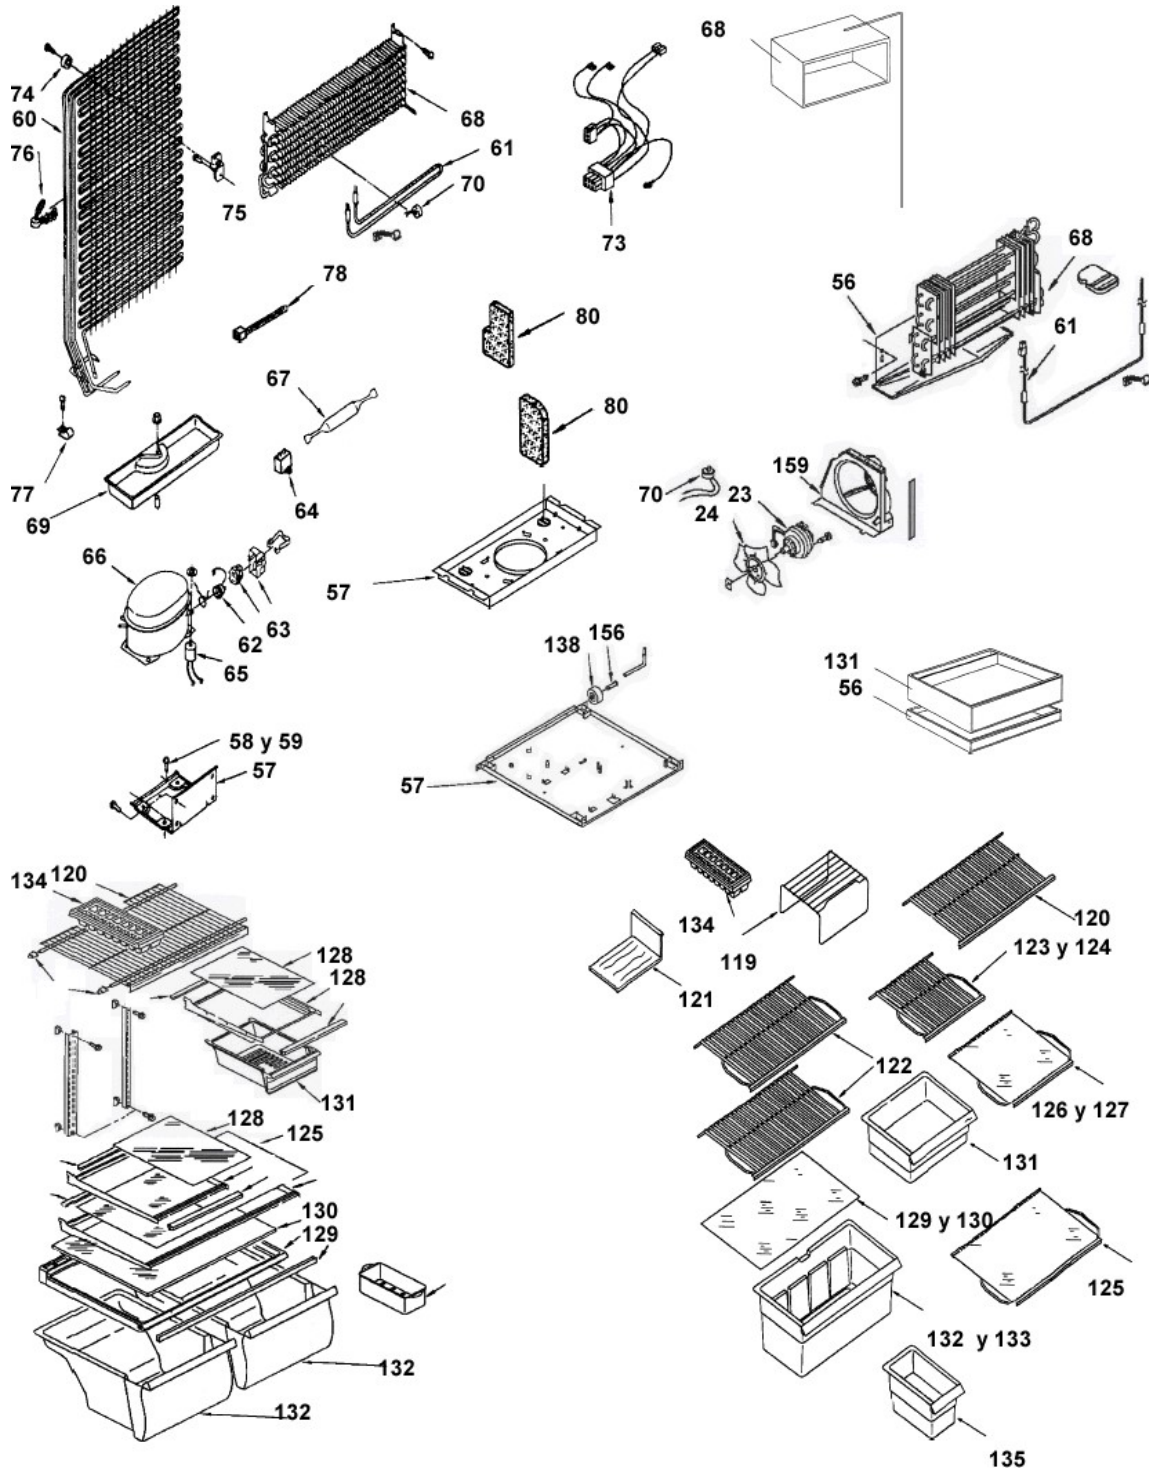

Distribuidor Autorizado

SurteRápido.com

Venta de Refacciones
Electrodomesticas

REFRIGERADOR RRT14AKSLB01

Arca	Roper
Capacidad	14 pies
Color	Blanco

SISTEMA SELLADO / PARRILLAS