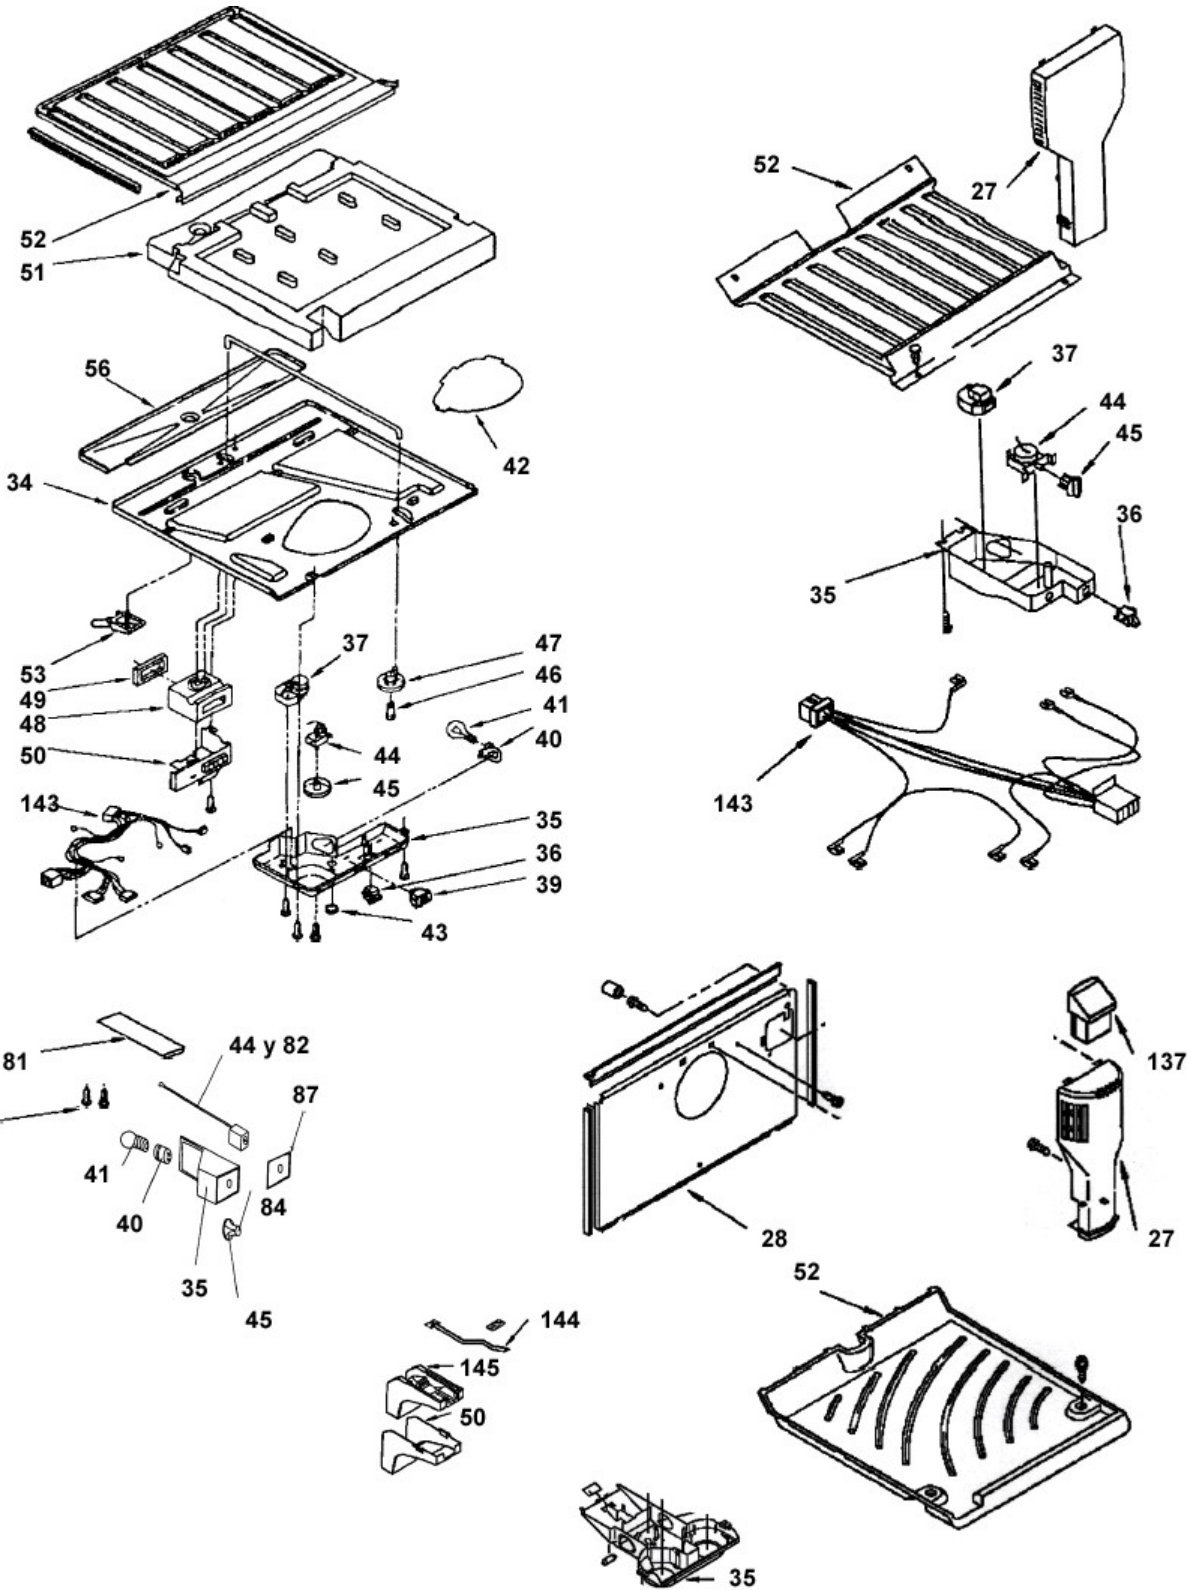

Marca
Capacidad
Color

Roper
14 pies
Blanco

GABINETE / INTERIORES

REFRIGERADOR RRT14AKSLB01

Marca
Capacidad
Color

Roper
14 pies
Blanco

INTERIOR CONGELADOR

Distribuidor Autorizado