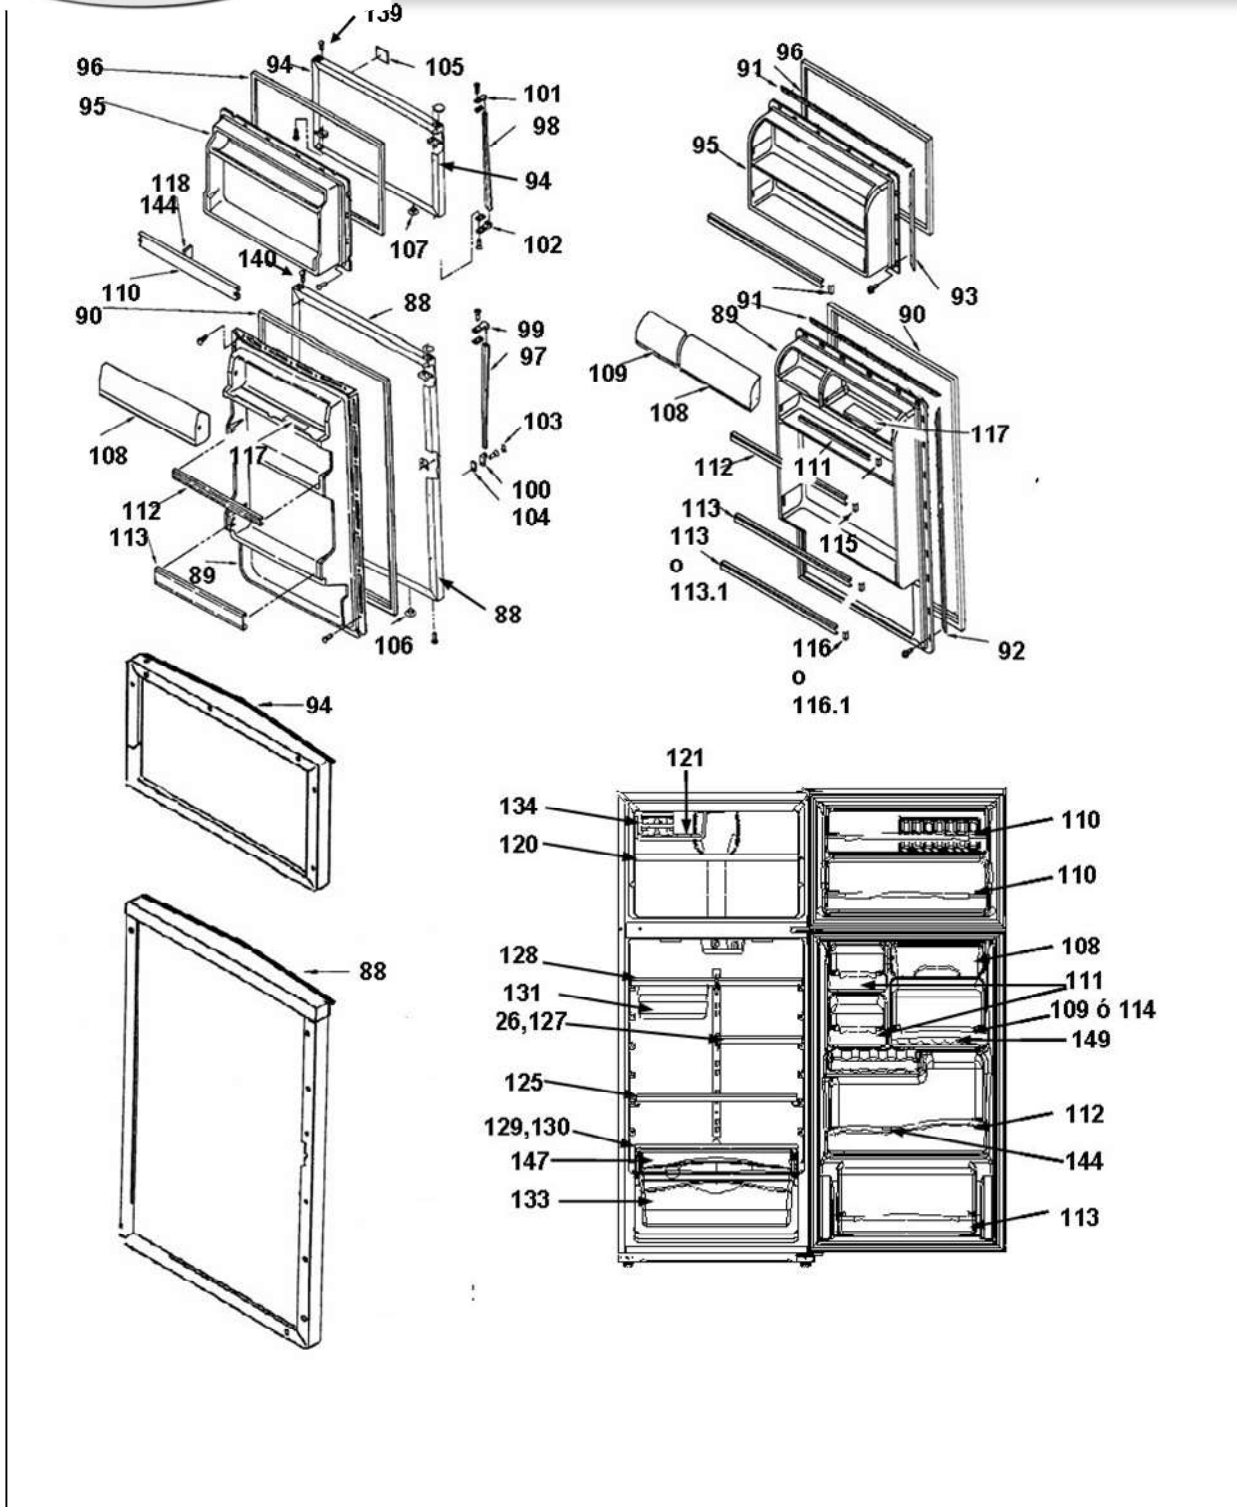

SurteRápido.com

Venta de Refacciones
Electrodomesticas

REFRIGERADOR RRT14AKSLT00

Acros Whirlpool Centro Industrial
Carr. Miguel Alemán Km. 16.695-6
C. P. 66600, Apodaca N. L.

REFRIGERADOR RRT14AKSLT00

Marca		Roper	
Capacidad		14 pies	
Color		Biscuit	
R e f	Descripción	C a n t	RRT14AKSLT00
2	Bisagra superior	1	2189410
**	Separador bisagra superior	1	2221885
3	Rodillo frontal	2	2217757
5	Arandela de nylon superior	1	487802
7	Cubierta para bisagra	1	2213364
8	Bisagra central	1	2166086
9	Separador bisagra central	1	2166043
10	Bisagra inferior	1	2221927
11	Separador bisagra inferior	1	2201567
12	Tubo de agua (Fitting)	1	2174760
13	Vista para esquina de gabinete	2	2202282
23	Motor abanico	1	2210002
24	Aspas para motor abanico	1	2169141
25	Amortiguador para motor abanico	2	2197380
27	Torre de aire	1	9790408
28	Cubierta evaporador	1	2201205
33	Ducto de aire.	2	2197052
35	Caja de controles	1	2215325
**	Adaptador protector socket (Shroud light)	1	2169193
36	Switch del foco	1	999335
37	Timer de deshielo	1	2188371
40	Socket	1	2162085
41	Foco	1	527949
42	Protector foco	1	9791702
44	Termostato	1	2183403
45	Perilla termostato	1	2202885
46	Reten perilla	1	2165773
48	Difusor de aire	1	2197030
50	Cubierta para difusor	1	2183061
52	Separador sup. (piso del congelador)	1	2174798
56	Charola de deshielo	1	2201515
57	Soporte compresor	1	2221886
58	Amortiguador	4	2163786
60	Condensador	1	2256839
61	Resistencia de deshielo	1	2176942
62	Protector térmico	1	2214067
63	Relevador	1	2213763
64	Capacitor	1	999532
65	Arnes para capacitor	1	2172890
66	Compresor	1	2222058