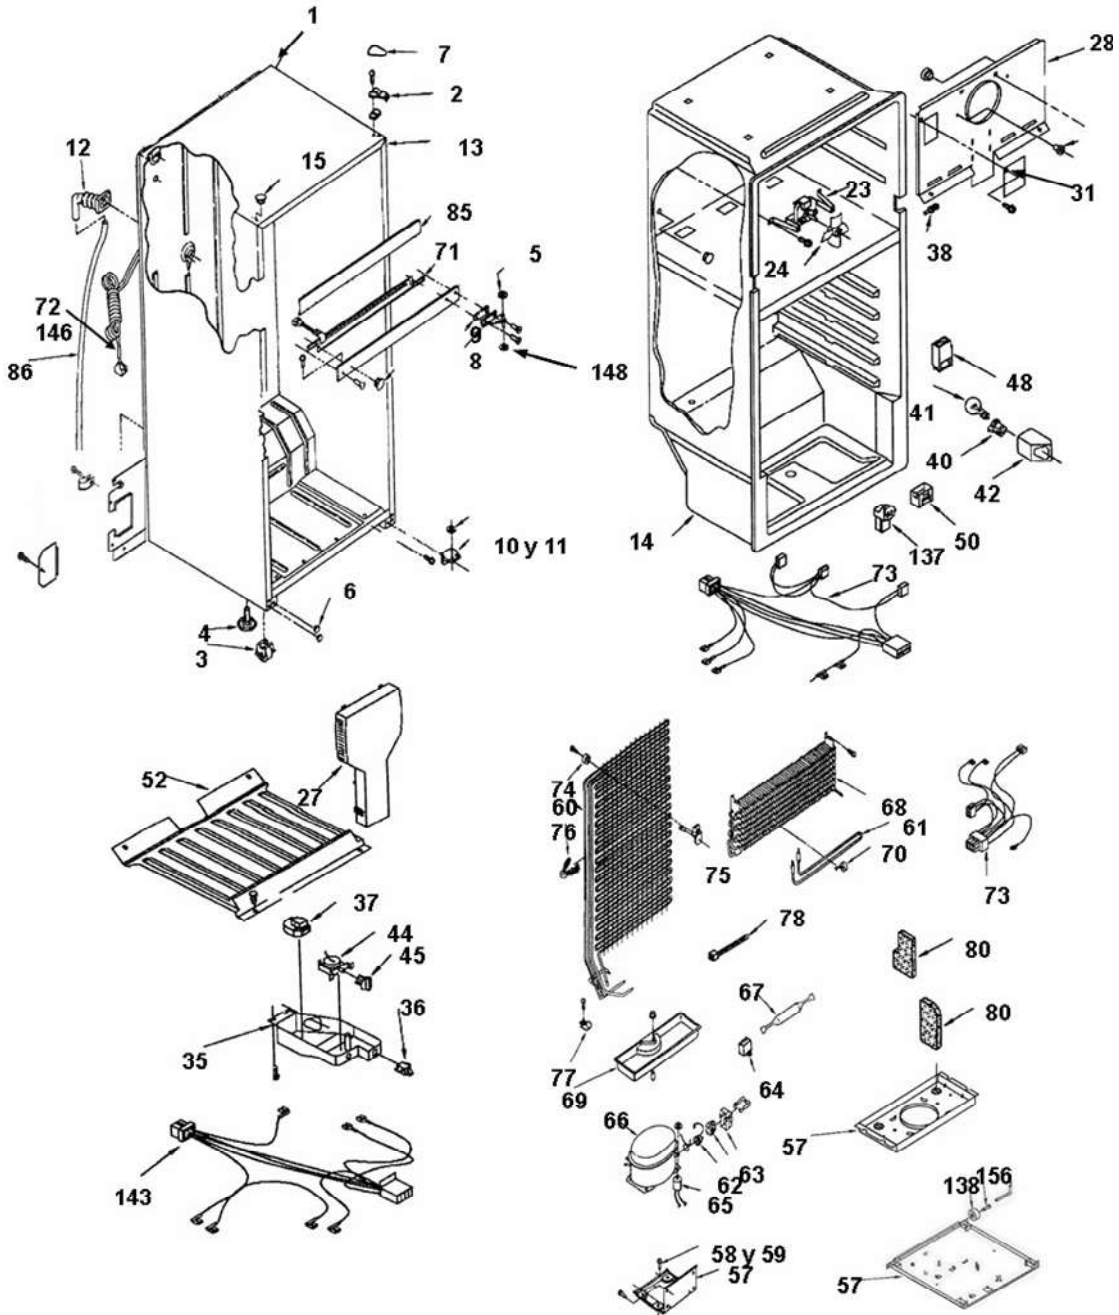

Distribuidor Autorizado

SurteRápido.com

Venta de Refacciones
Electrodomesticas

REFRIGERADOR RRT14AKSLT00

Acros Whirlpool Centro Industrial
Carr. Miguel Alemán Km. 16.695-6
C. P. 66600, Apodaca N. L.