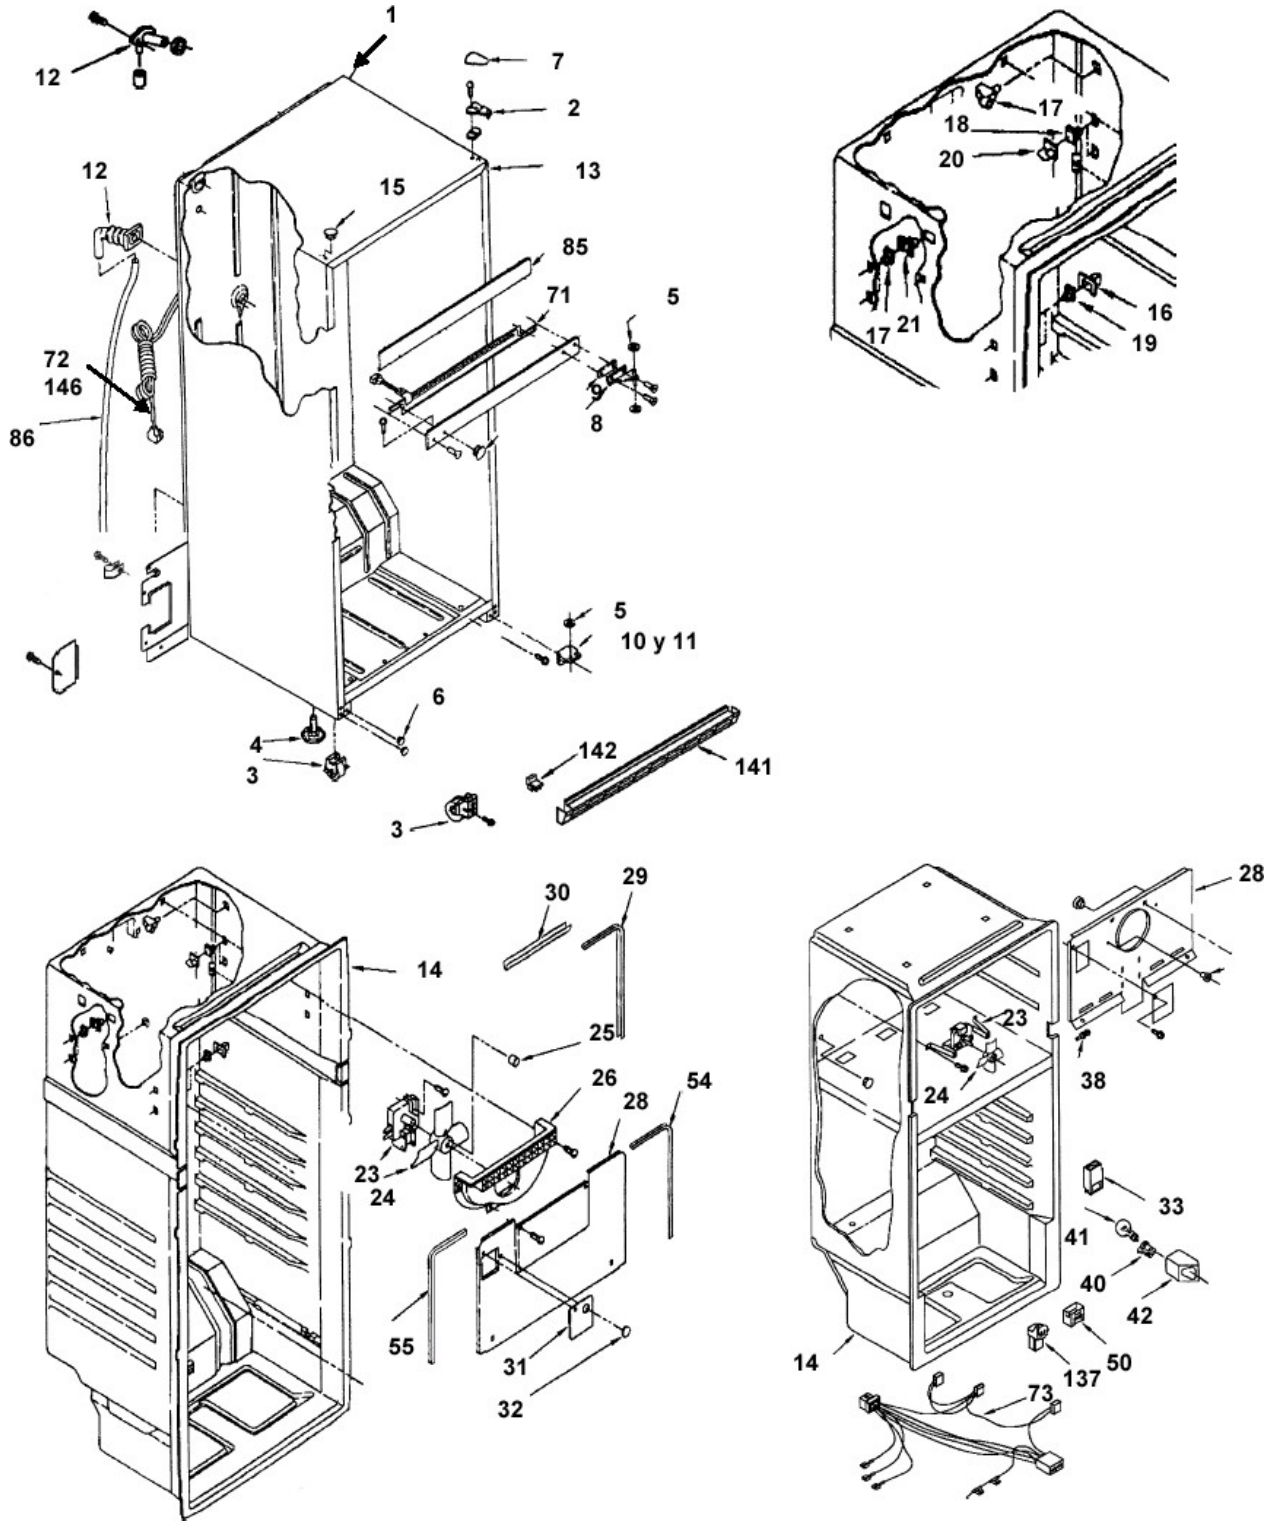

EXPLOSIONADO DE PARTES

Refrigerador Automático

BY WHIRLPOOL CORPORATION

Modelo:
RRT14AKSLT01

REFRIGERADOR RRT14AKSLT01

Arca	Roper
Capacidad	14 pies
Color	Biscuit
GABINETE / INTERIORES	

REFRIGERADOR RRT14AKSLT01

Marca	Roper
Capacidad	14 pies
Color	Biscuit

INTERIOR CONGELADOR

REFRIGERADOR RRT14AKSLT01

Marca	Roper
Capacidad	14 pies
Color	Biscuit
PUERTAS	

REFRIGERADOR RRT14AKSLT01

Marca	Roper
Capacidad	14 pies
Color	Biscuit
SISTEMA SELLADO / PARRILLAS	

REFRIGERADOR RRT14AKSLT01

Marca		Roper	
Capacidad		14 pies	
Color		Biscuit	
R e f	Descripción	C a n t	Numero de Parte
GABINETE / INTERIOR CONGELADOR			
2	Bisagra superior	1	2261963
**	Separador bisagra superior	1	2221885
3	Rodillo frontal	2	2217757
5	Arandela de nylon superior	1	487802
7	Cubierta para bisagra	1	2213364
8	Bisagra central	1	2166086
9	Separador bisagra central	1	2166043
10	Bisagra inferior	1	2221927
11	Separador bisagra inferior	1	2201567
12	Tubo de agua (Fitting)	1	2174760
13	Vista para esquina de gabinete	2	2202282
23	Motor abanico	1	2201913
24	Aspas para motor abanico	1	2169141
25	Amortiguador para motor abanico	2	2197380
27	Torre de aire	1	2174502
28	Cubierta evaporador	1	2201205
31	Cubierta para ice maker	1	2217784
35	Caja de controles	1	2215325
36	Switch del foco	1	999335
37	Timer de deshielo	1	2188371
40	Socket	1	4387478
41	Foco	1	2252970
42	Protector foco	1	9791702
44	Termostato	1	2183403
45	Perilla termostato	1	2202885
46	Reten perilla	1	2165773
48	Difusor de aire	1	2221992
50	Cubierta para difusor	1	2183061
52	Separador sup. (piso del congelador)	1	2174798
56	Charola de deshielo	1	2201515
57	Soporte compresor	1	2221886
58	Amortiguador	4	2222084
60	Condensador	1	2256839
61	Resistencia de deshielo	1	2176942
62	Protector térmico	1	2183408
63	Relevador	1	2258450
64	Capacitor	*	***
65	Arnes para capacitor	*	***
66	Compresor	1	2261972
67	Filtro deshidratador	1	2201796