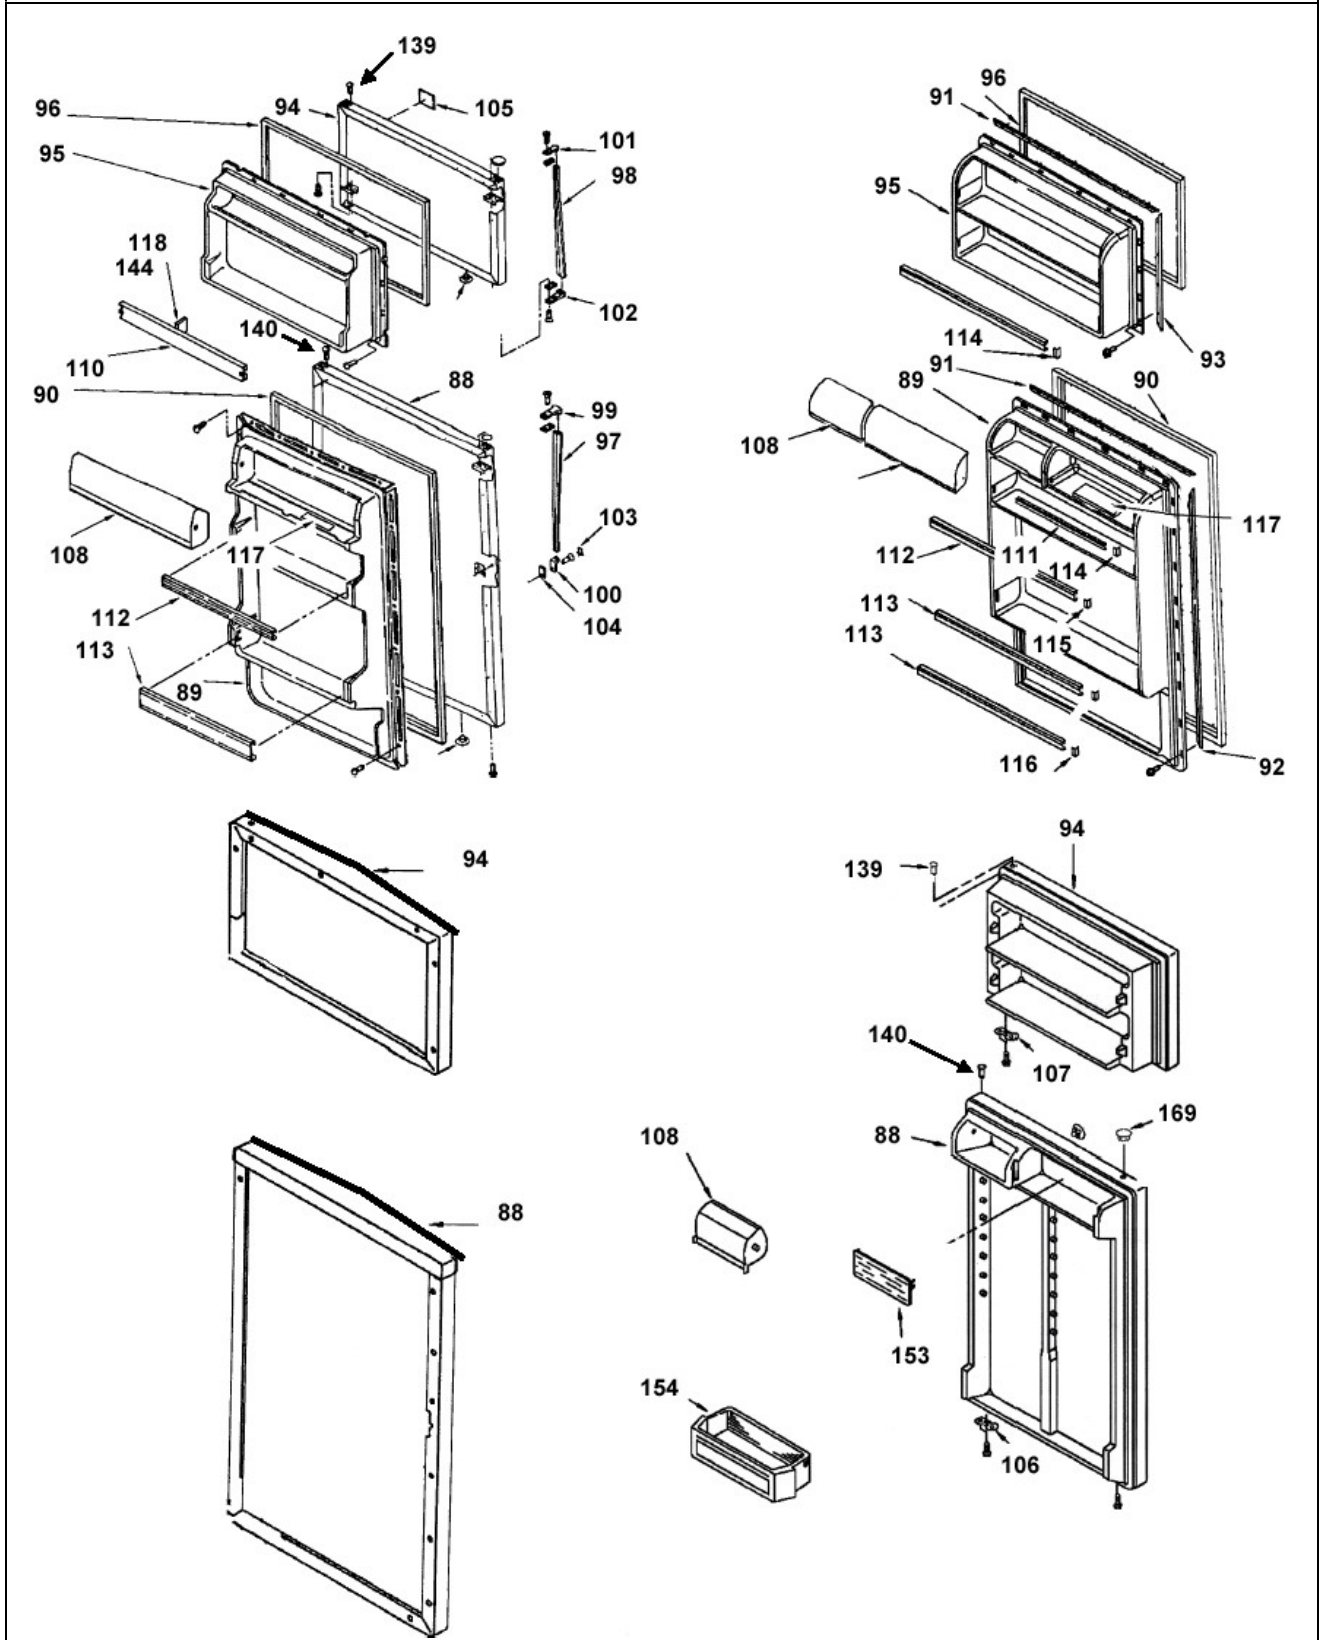

EXPLOSIONADO DE PARTES

Refrigerador Automático

BY WHIRLPOOL CORPORATION

Modelo:
RRT14AKSLT01

REFRIGERADOR RRT14AKSLT01

Arca	Roper
Capacidad	14 pies
Color	Biscuit
GABINETE / INTERIORES	

REFRIGERADOR RRT14AKSLT01

Marca	Roper
Capacidad	14 pies
Color	Biscuit

INTERIOR CONGELADOR

REFRIGERADOR RRT14AKSLT01

Marca	Roper
Capacidad	14 pies
Color	Biscuit
PUERTAS	

REFRIGERADOR RRT14AKSLT01

Marca	Roper
Capacidad	14 pies
Color	Biscuit
SISTEMA SELLADO / PARRILLAS	

REFRIGERADOR RRT14AKSLT01

Marca		Roper	
Capacidad		14 pies	
Color		Biscuit	
R e f	Descripción	C a n t	Numero de Parte
GABINETE / INTERIOR CONGELADOR			
2	Bisagra superior	1	2261963
**	Separador bisagra superior	1	2221885
3	Rodillo frontal	2	2217757
5	Arandela de nylon superior	1	487802
7	Cubierta para bisagra	1	2213364
8	Bisagra central	1	2166086
9	Separador bisagra central	1	2166043
10	Bisagra inferior	1	2221927
11	Separador bisagra inferior	1	2201567
12	Tubo de agua (Fitting)	1	2174760
13	Vista para esquina de gabinete	2	2202282
23	Motor abanico	1	2201913
24	Aspas para motor abanico	1	2169141
25	Amortiguador para motor abanico	2	2197380
27	Torre de aire	1	2174502
28	Cubierta evaporador	1	2201205
31	Cubierta para ice maker	1	2217784
35	Caja de controles	1	2215325
36	Switch del foco	1	999335
37	Timer de deshielo	1	2188371
40	Socket	1	4387478
41	Foco	1	2252970
42	Protector foco	1	9791702
44	Termostato	1	2183403
45	Perilla termostato	1	2202885
46	Reten perilla	1	2165773
48	Difusor de aire	1	2221992
50	Cubierta para difusor	1	2183061
52	Separador sup. (piso del congelador)	1	2174798
56	Charola de deshielo	1	2201515
57	Soporte compresor	1	2221886
58	Amortiguador	4	2222084
60	Condensador	1	2256839
61	Resistencia de deshielo	1	2176942
62	Protector térmico	1	2183408
63	Relevador	1	2258450
64	Capacitor	*	***
65	Arnes para capacitor	*	***
66	Compresor	1	2261972
67	Filtro deshidratador	1	2201796