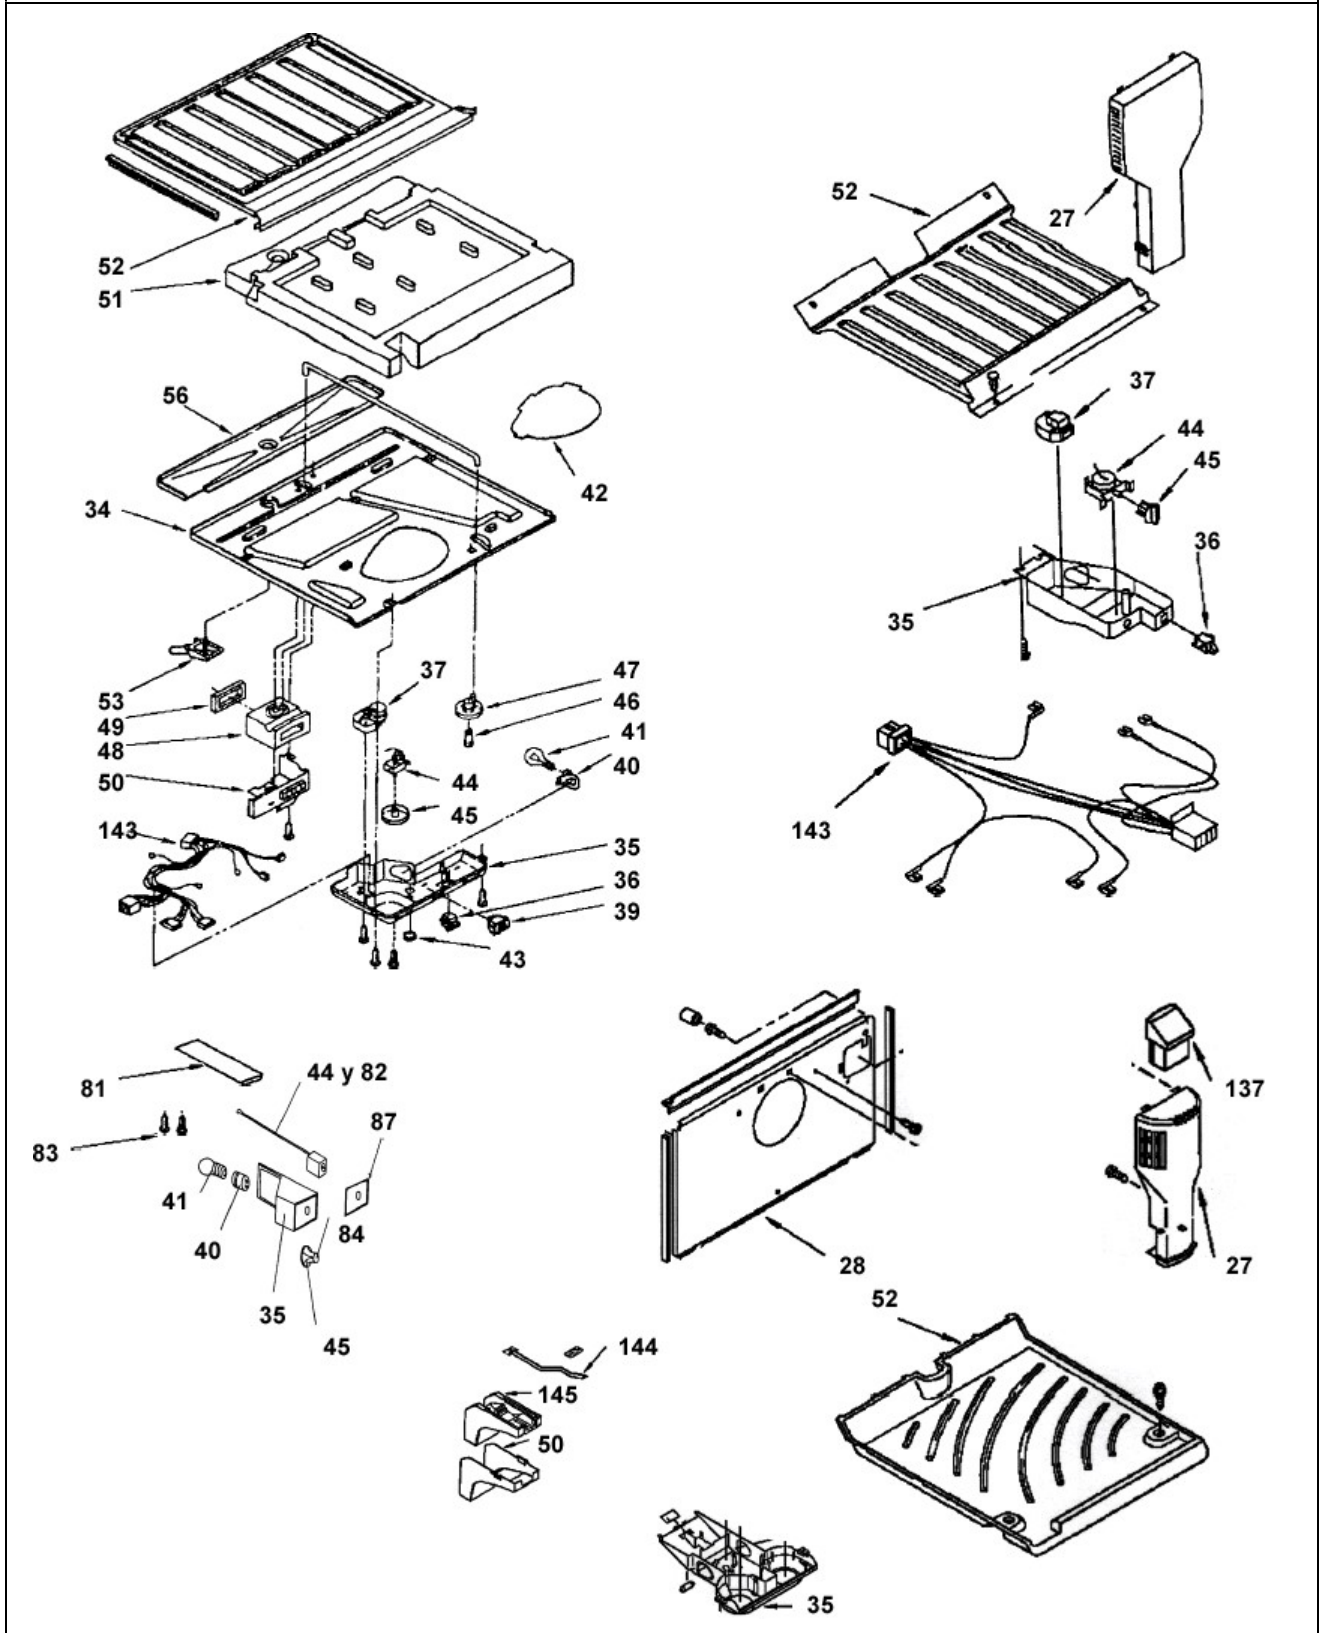

EXPLOSIONADO DE PARTES

Refrigerador Automático

BY WHIRLPOOL CORPORATION

Modelo:
RRT14AKSLT01

REFRIGERADOR RRT14AKSLT01

Arca	Roper
Capacidad	14 pies
Color	Biscuit
GABINETE / INTERIORES	

REFRIGERADOR RRT14AKSLT01

Marca	Roper
Capacidad	14 pies
Color	Biscuit

INTERIOR CONGELADOR

REFRIGERADOR RRT14AKSLT01

Marca	Roper
Capacidad	14 pies
Color	Biscuit
PUERTAS	

REFRIGERADOR RRT14AKSLT01

Marca	Roper
Capacidad	14 pies
Color	Biscuit
SISTEMA SELLADO / PARRILLAS	

REFRIGERADOR RRT14AKSLT01

Marca		Roper	
Capacidad		14 pies	
Color		Biscuit	
R e f	Descripción	C a n t	Numero de Parte
GABINETE / INTERIOR CONGELADOR			
2	Bisagra superior	1	2261963
**	Separador bisagra superior	1	2221885
3	Rodillo frontal	2	2217757
5	Arandela de nylon superior	1	487802
7	Cubierta para bisagra	1	2213364
8	Bisagra central	1	2166086
9	Separador bisagra central	1	2166043
10	Bisagra inferior	1	2221927
11	Separador bisagra inferior	1	2201567
12	Tubo de agua (Fitting)	1	2174760
13	Vista para esquina de gabinete	2	2202282
23	Motor abanico	1	2201913
24	Aspas para motor abanico	1	2169141
25	Amortiguador para motor abanico	2	2197380
27	Torre de aire	1	2174502
28	Cubierta evaporador	1	2201205
31	Cubierta para ice maker	1	2217784
35	Caja de controles	1	2215325
36	Switch del foco	1	999335
37	Timer de deshielo	1	2188371
40	Socket	1	4387478
41	Foco	1	2252970
42	Protector foco	1	9791702
44	Termostato	1	2183403
45	Perilla termostato	1	2202885
46	Reten perilla	1	2165773
48	Difusor de aire	1	2221992
50	Cubierta para difusor	1	2183061
52	Separador sup. (piso del congelador)	1	2174798
56	Charola de deshielo	1	2201515
57	Soporte compresor	1	2221886
58	Amortiguador	4	2222084
60	Condensador	1	2256839
61	Resistencia de deshielo	1	2176942
62	Protector térmico	1	2183408
63	Relevador	1	2258450
64	Capacitor	*	***
65	Arnes para capacitor	*	***
66	Compresor	1	2261972
67	Filtro deshidratador	1	2201796