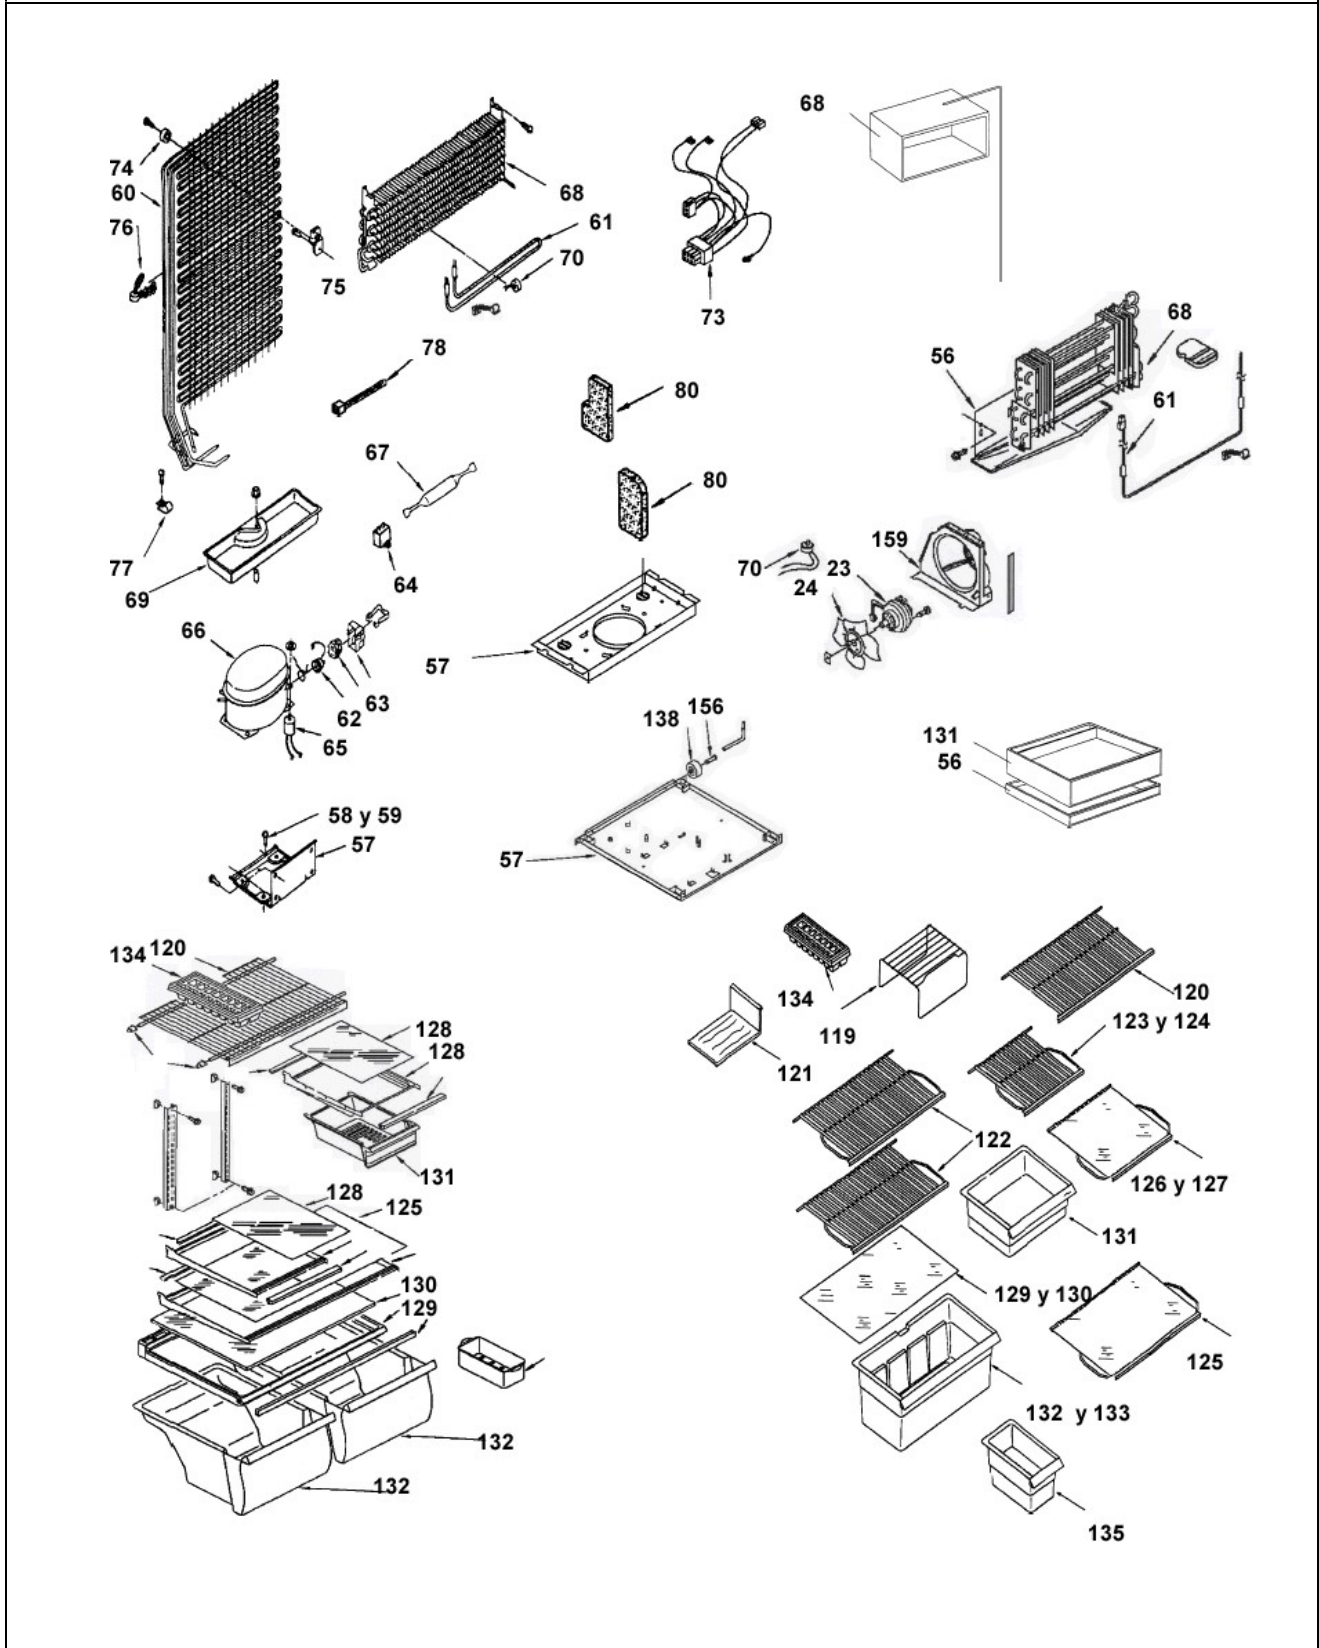

REFRIGERADOR RRT14AKSLT01

Marca		Roper	
Capacidad		14 pies	
Color		Biscuit	
R e f	Descripción	C a n t	Numero de Parte
GABINETE / INTERIOR CONGELADOR			
2	Bisagra superior	1	2261963
**	Separador bisagra superior	1	2221885
3	Rodillo frontal	2	2217757
5	Arandela de nylon superior	1	487802
7	Cubierta para bisagra	1	2213364
8	Bisagra central	1	2166086
9	Separador bisagra central	1	2166043
10	Bisagra inferior	1	2221927
11	Separador bisagra inferior	1	2201567
12	Tubo de agua (Fitting)	1	2174760
13	Vista para esquina de gabinete	2	2202282
23	Motor abanico	1	2201913
24	Aspas para motor abanico	1	2169141
25	Amortiguador para motor abanico	2	2197380
27	Torre de aire	1	2174502
28	Cubierta evaporador	1	2201205
31	Cubierta para ice maker	1	2217784
35	Caja de controles	1	2215325
36	Switch del foco	1	999335
37	Timer de deshielo	1	2188371
40	Socket	1	4387478
41	Foco	1	2252970
42	Protector foco	1	9791702
44	Termostato	1	2183403
45	Perilla termostato	1	2202885
46	Reten perilla	1	2165773
48	Difusor de aire	1	2221992
50	Cubierta para difusor	1	2183061
52	Separador sup. (piso del congelador)	1	2174798
56	Charola de deshielo	1	2201515
57	Soporte compresor	1	2221886
58	Amortiguador	4	2222084
60	Condensador	1	2256839
61	Resistencia de deshielo	1	2176942
62	Protector térmico	1	2183408
63	Relevador	1	2258450
64	Capacitor	*	***
65	Arnes para capacitor	*	***
66	Compresor	1	2261972
67	Filtro deshidratador	1	2201796