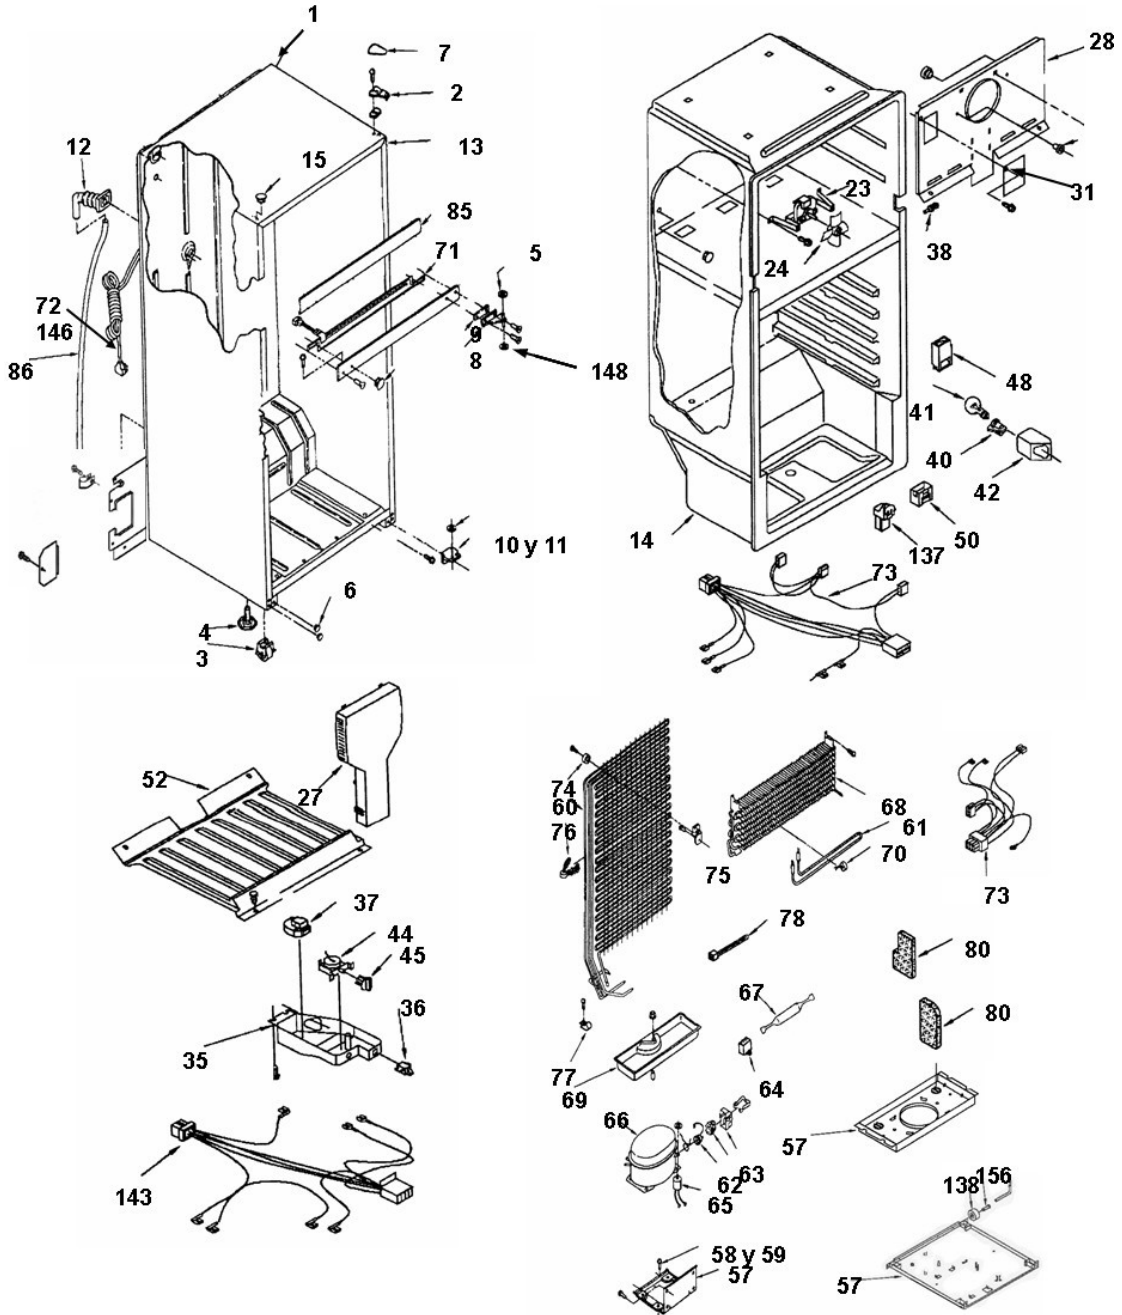

REFRIGERADOR RRT18AKSLB00