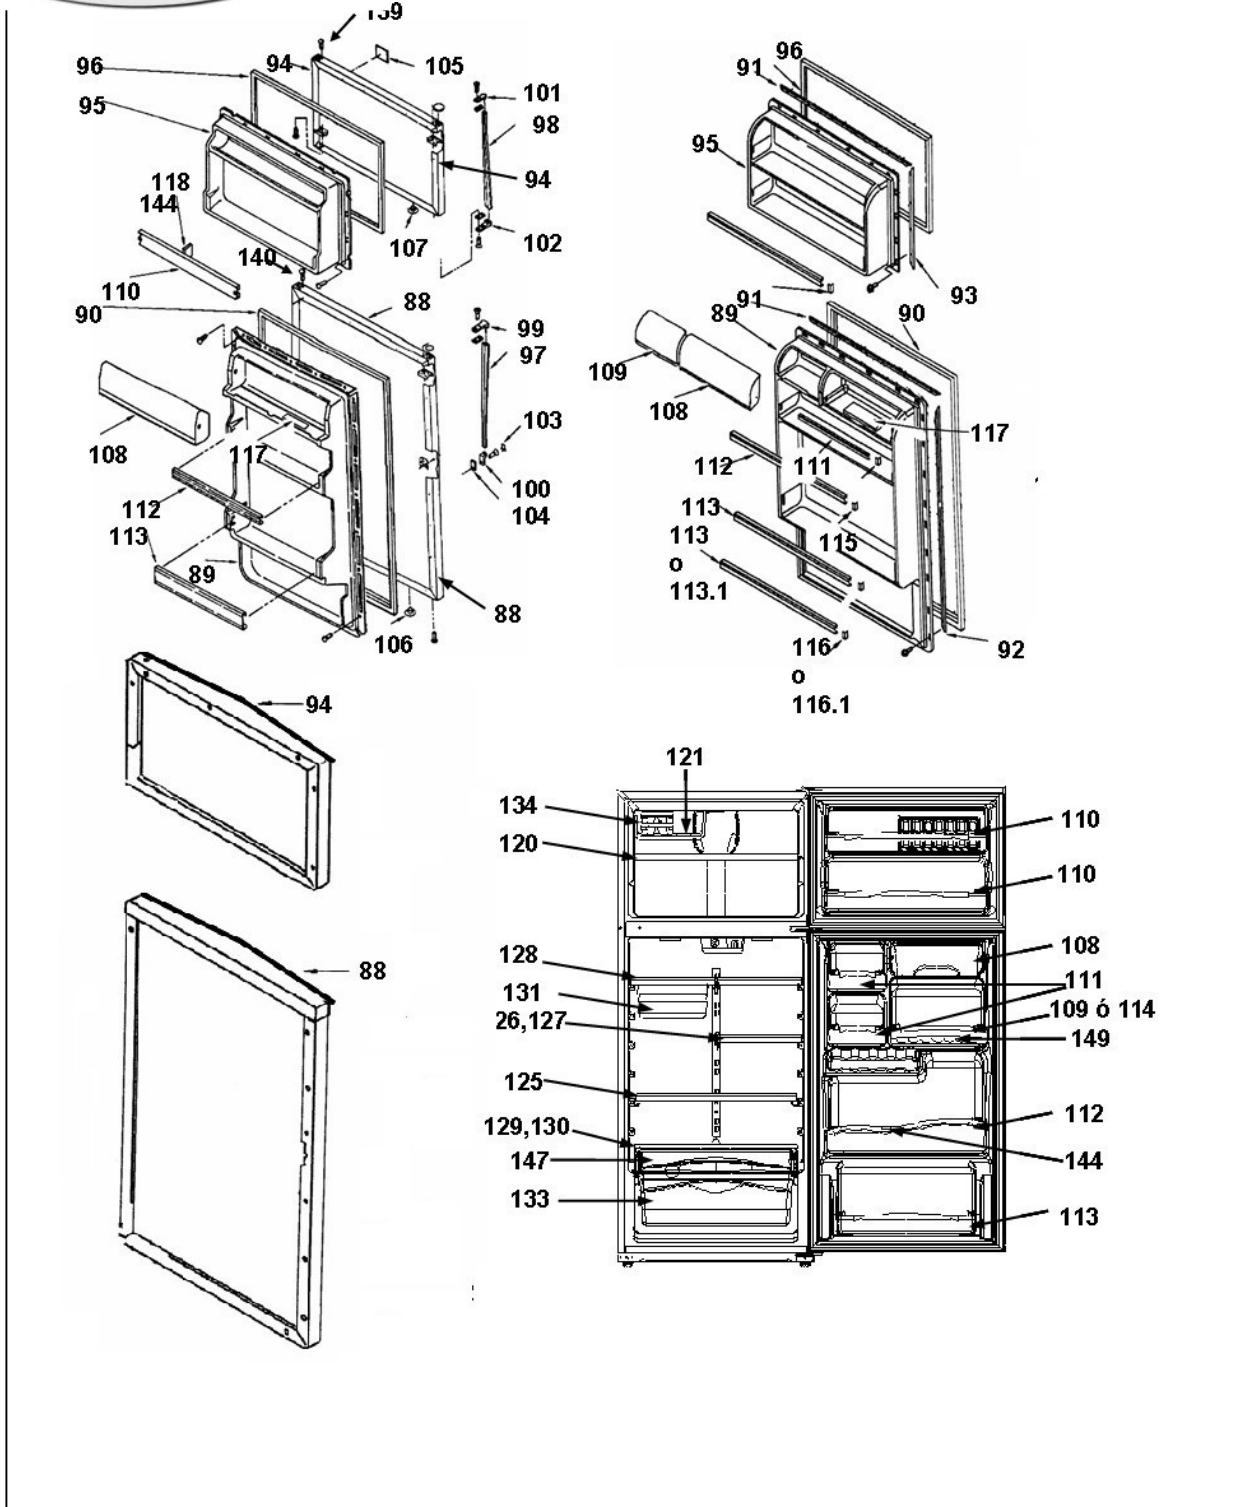

Distribuidor Autorizado

SurteRápido.com

Venta de Refacciones
Electrodomesticas

REFRIGERADOR RRT18AKSLB00

Acros Whirlpool Centro Industrial
Carr. Miguel Alemán Km. 16.695-6
C. P. 66600, Apodaca N. L.