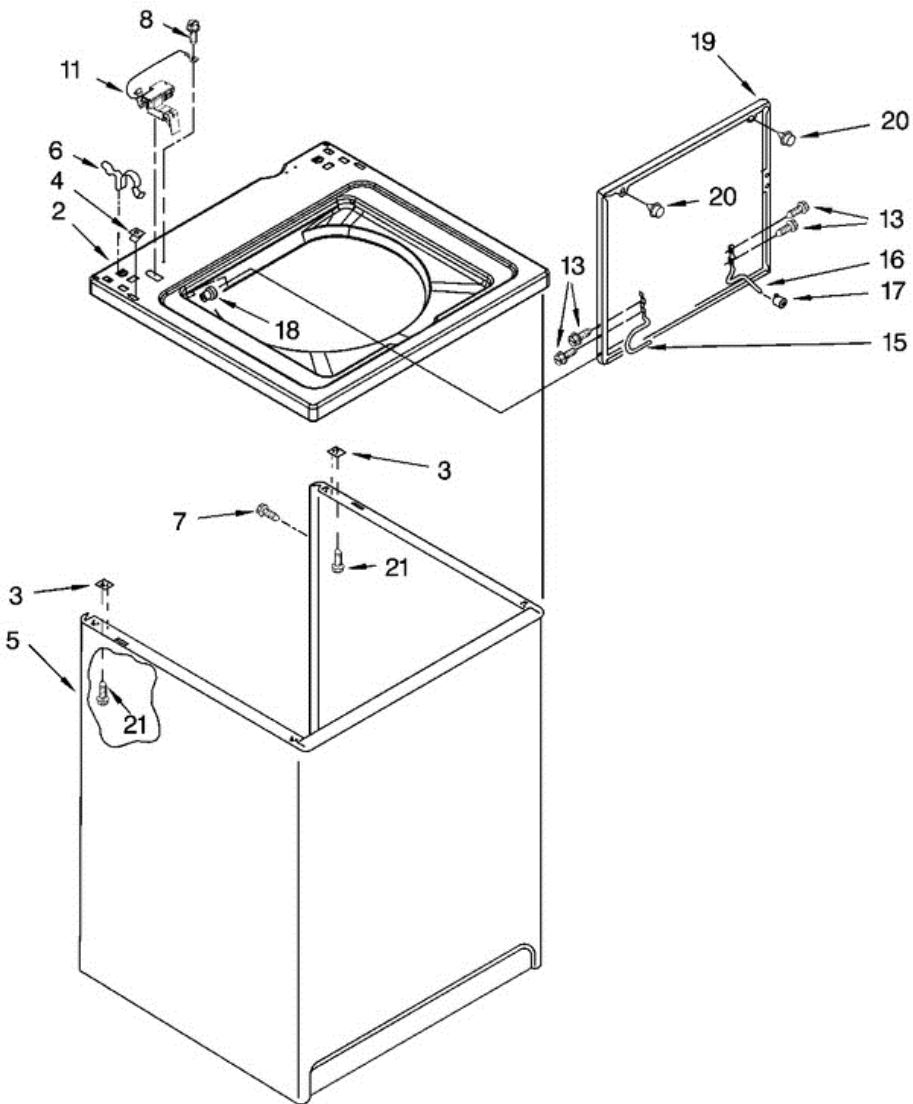

**RTW4100SQ1 GABINETE**

## RTW4100SQ1 GABINETE

2	8318068	TOP
3	62750	SPACER, CABINET TO TOP (4)
4	357213	NUT, PUSH-IN (2)
5	63424	CABINET
6	62780	CLIP, TOP & CABINET & REAR PANEL (2)
7	3357011	SCREW, 10-16 X 1/2
8	3351614	SCREW, GROUND
11	8318084	SWITCH, LID
13	3351355	SCREW, LID HINGE MOUNTING (4)
15	8318088	HINGE, LID (L.H.)
16	54583	HINGE, LID (R.H.)
17	19119	BUMPER, LID HINGE
18	21258	BEARING, LID HINGE (2)
19	8580061	LID
20	9724509	BUMPER, LID (2)
21	3390631	SCREW, 10-16 X 3/8 (4)