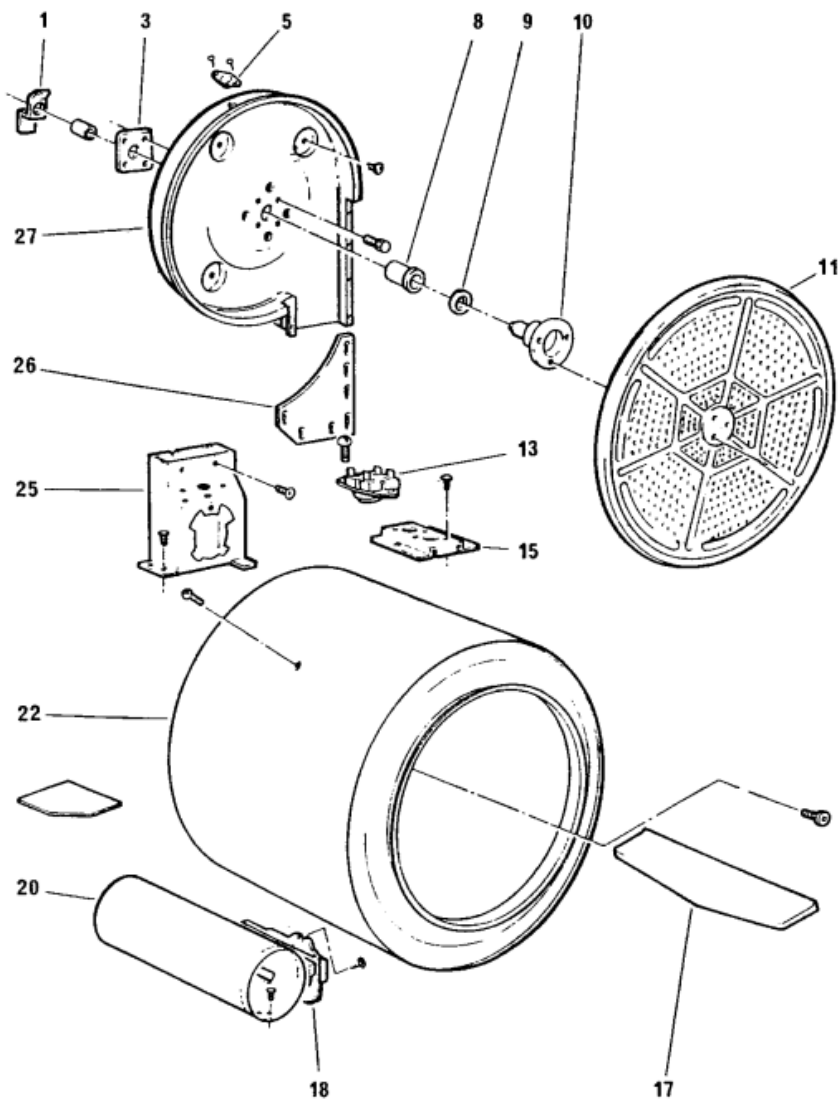

SAE9006RAMAD PUERTA

SAE9006RAMAD PUERTA

1	WE20M249	FRENTE GABINETE (S/P)
2	WE9M13	EMPAQUE PUERTA (S/P)
4	WE1M505	BISAGRA (S/P)
5	WE10M93	PANEL INTERIOR PUERTA DESCONTINUADO
6	WE1M380	JALADERA (S/P)
7	WE1M482	PANEL EXTERIOR PUERTA (S/P)
8	WE4M126	SWITCH PUERTA
9	WE1X762	CLIP DE TIERRA (S/P)
10	WE18M18	ATRAPA PELUSA
11	WE14M72	DUCTO DE AIRE DESCONTINUADO
12	WE9M10	EMPAQUE DE FIELTRO
13	WE3M19	SOPORTE TAMBOR (S/P)
13	WE1M481	DESLIZZADOR TAMBOR
13	WE1M504	DESLIZZADOR TAMBOR
17	WE1X1192	MUELLE CERROJO (S/P)
19	WE1M536	CONTRA CERROJO (S/P)
21	WE1M376	EMPAQUE DUCTO

SAE9006RAMAD GABINETE

SAE9006RAMAD GABINETE

1	WE20M236	CUBIERTA SUPERIOR DESCONTINUADO
4	WE20M218	PANEL LATERAL DESCONTINUADO
7	WE4M155	TERMOSTATO DESCONTINUADO
8	WE20M237	BASE GABINETE (S/P)
9	WE1M368	TORNILLO NIVELADOR (S/P)
10	WE1M467	SOPORTE Y TORNILLO NIVELADOR FRENTE (S/P)
10	WE1M468	SOPORTE Y TORNILLO NIVELADOR POST. (S/P)
12	WE1M366	TAPA DE ACCESO DESCONTINUADO
13	WH19M311	CABLE DE ALIMENTACION (S/P)
13	WE1X1091	RETEN CABLE ALIMENTACION (S/P)
14	WE1M365	TAPA (S/P)
16	WE1M413	SOPORTE CUBIERTA (S/P)
17	WE20M238	PANEL POSTERIOR DESCONTINUADO
18	WH2X1154	GROMMET (S/P)
19	WE1X617	SOPORTE (S/P)

Distribuidor Autorizado

SurteRápido.com

Venta de Refacciones
Electrodomesticas

SAE9006RAMAD TAMBOR

SAE9006RAMAD TAMBOR

1	WE1X627	TIRA DE TIERRA DESCONTINUADO
3	WE1M300	RETEN BUJE (S/P)
5	WE4M137	TERMOSTATO
8	WE25M40	BUJE
9	WE2X195	RONDANA DESCONTINUADO
10	WE25M40	FLECHA Y SOPORTE
11	WE14M57	DETECTOR DE CALOR DESCONTINUADO
13	WE4M80	TERMOSTATO
15	WE13X138	SOPORTE TERMOSTATO (S/P)
17	WE14M65	BLAFE TAMBOR (S/P)
18	WE4X448	DETECTOR ENS.
20	WE14M70	CAMARA DE COMBUSTION (S/P)
22	WE21M11	TAMBOR (S/P)
25	WE14M71	DUCTO ENSAMBLE (S/P)
26	WE14M67	PLACA DIFUSOR DESCONTINUADO
27	WE14M66	DIFUSOR (S/P)