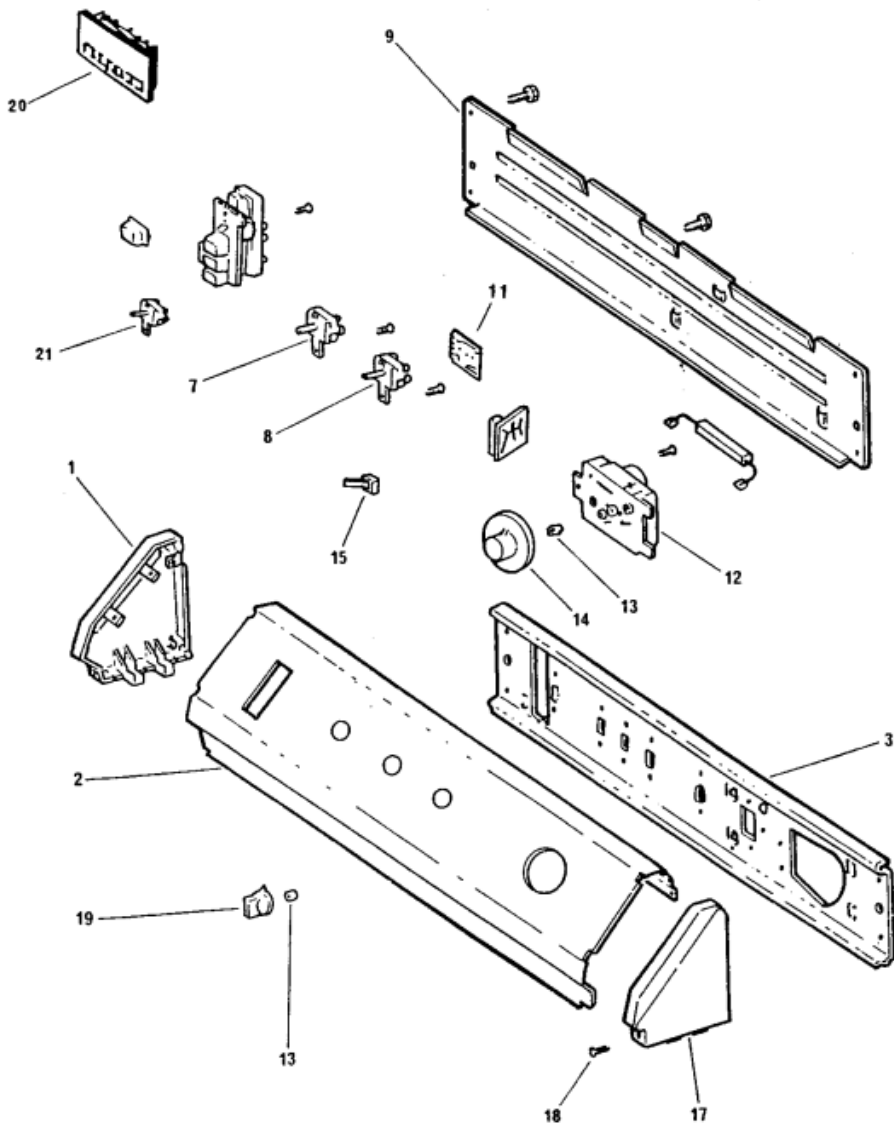

Distribuidor Autorizado

SurteRápido.com

Venta de Refacciones
Electrodomesticas

SAE9006RAMAD TABLERO

SAE9006RAMAD TABLERO

1	WH42X2225	REMATE IZQ. DESCONTINUADO
2	WE19M876	ESCUDO TABLERO (S/P)
3	WH46M100	PLACA DE MONTAJE CONTROLES DESCONTINUADO
7	WE4X778	SWITCH DE TEMPERATURA
8	WE4X881	SWITCH DE ARRANQUE
9	WH46X311	CUBIERTA POSTERIOR (S/P)
12	WE4X796	CONTROL DE TIEMPO
13	WE1M140	CLIP PERILLAS (S/P)
14	WE1X1178	PERILLA Y CARATULA
15	WH2X1151	CLIP TIERRA (S/P)
17	WH42X2226	REMATE DER. DESCONTINUADO
18	WH2X1153	TORNILLO (S/P)
19	WH1X2274	PERILLA (S/P)

SAE9006RAMAD PUERTA

SAE9006RAMAD PUERTA

1	WE20M249	FRENTE GABINETE (S/P)
2	WE9M13	EMPAQUE PUERTA (S/P)
4	WE1M505	BISAGRA (S/P)
5	WE10M93	PANEL INTERIOR PUERTA DESCONTINUADO
6	WE1M380	JALADERA (S/P)
7	WE1M482	PANEL EXTERIOR PUERTA (S/P)
8	WE4M126	SWITCH PUERTA
9	WE1X762	CLIP DE TIERRA (S/P)
10	WE18M18	ATRAPA PELUSA
11	WE14M72	DUCTO DE AIRE DESCONTINUADO
12	WE9M10	EMPAQUE DE FIELTRO
13	WE3M19	SOPORTE TAMBOR (S/P)
13	WE1M481	DESLIZZADOR TAMBOR
13	WE1M504	DESLIZZADOR TAMBOR
17	WE1X1192	MUELLE CERROJO (S/P)
19	WE1M536	CONTRA CERROJO (S/P)
21	WE1M376	EMPAQUE DUCTO