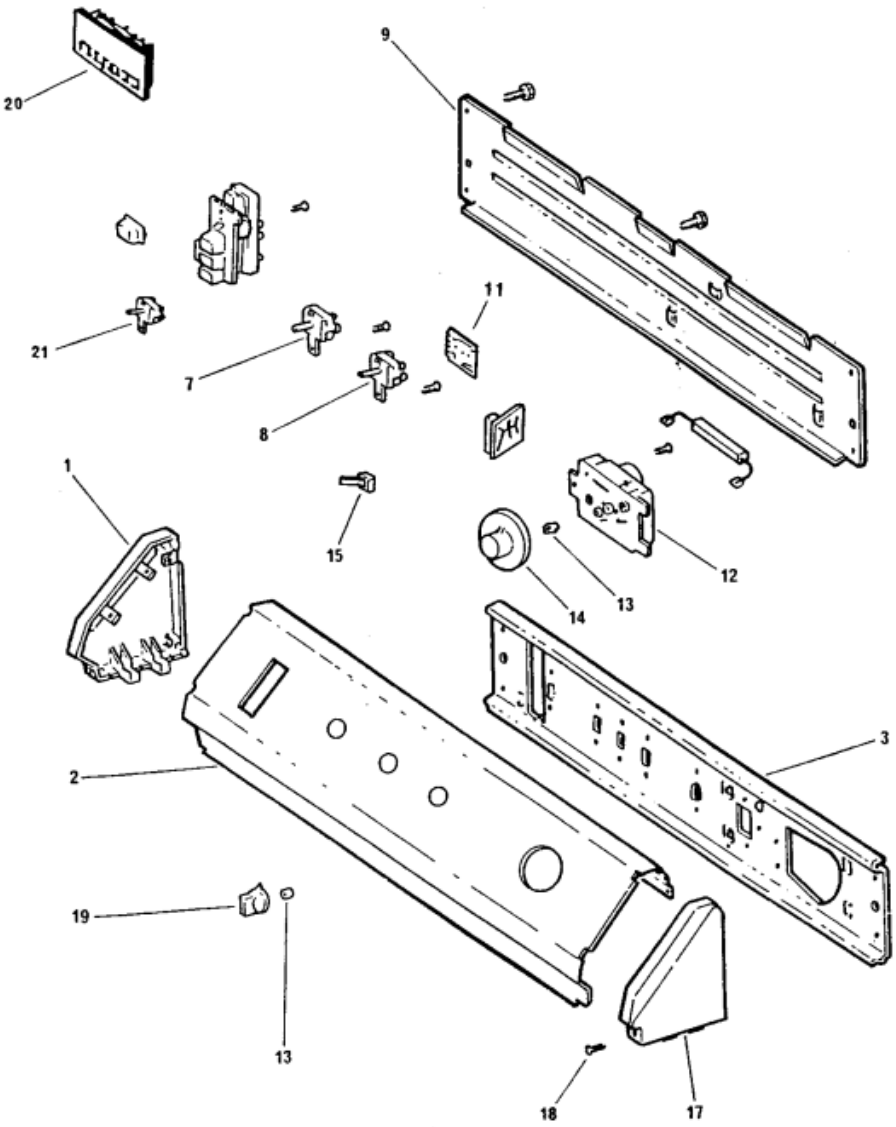

SAE9006RAMWW TABLERO

SAE9006RAMWW TABLERO

1	WH42X2227	REMATE IZQ. DESCONTINUADO
2	WE19M877	ESCUDO TABLERO DESCONTINUADO
3	WH46M100	PLACA DE MONTAJE CONTROLES DESCONTINUADO
7	WE4X778	SWITCH TEMPERATURA
8	WE4X881	SWITCH DE ARRANQUE
9	WH46X311	CUBIERTA POSTERIOR (S/P)
12	WE4X796	CONTROL DE TIEMPO
13	WE1M140	CLIP PERILLAS (S/P)
14	WE1X1267	PERILLA Y CARATULA (S/P)
15	WH2X1151	CLIP TIERRA (S/P)
17	WH42X2228	REMATE DER. DESCONTINUADO
18	WH2X1155	TORNILLO (S/P)
19	WE1X1180	PERILLA BLANCO (S/P)

SAE9006RAMWW PUERTA

SAE9006RAMWW PUERTA

1	WE20M263	FRENTE GABINETE (S/P)
2	WE9M13	EMPAQUE PUERTA (S/P)
4	WE1M505	BISAGRA (S/P)
5	WE10M109	PANEL INTERIOR PUERTA (S/P)
6	WE1M381	JALADERA (S/P)
7	WE10M90	PANEL EXTERIOR PUERTA DESCONTINUADO
8	WE4M126	SWITCH PUERTA
9	WEX762	CLIP DE TIERRA (S/P)
10	WE18M18	ATRAPA PELUSA
11	WE14M72	DUCTO DE AIRE (S/P)
12	WE9M10	EMPAQUE DE FIELTRO
13	WE3M19	SOPORTE TAMBOR
13	WE1M481	DESLIZADOR TAMBOR
13	WE1M504	DESLIZADOR TAMBOR
17	WE1X1192	MUELLE CERROJO (S/P)
19	WE1M536	CONTRA CERROJO (S/P)
21	WE1M376	EMPAQUE DUCTO

SAE9006RAMWW GABINETE

SAE9006RAMWW GABINETE

1	WE20M235	CUBIERTA SUPERIOR (S/P)
4	WE20M217	PANEL LATERAL (S/P)
7	WE4M155	TERMOSTATO DESCONTINUADO
8	WE20M237	BASE GABINETE (S/P)
9	WE1M368	TORNILLO NIVELADOR (S/P)
10	WE1M467	SOPORTE Y TORNILLO NIVELADOR FRENTE (S/P)
10	WE1M468	SOPORTE Y TORNILLO NIVELADOR POST. (S/P)
12	WE1M366	TAPA DE ACCESO DESCONTINUADO
13	WH19M311	CABLE DE ALIMENTACION (S/P)
13	WE1X1091	RETEN CABLE ALIMENTACION (S/P)
14	WE1M365	TAPA (S/P)
16	WE1M413	SOPORTE CUBIERTA (S/P)
17	WE20M238	PANEL POSTERIOR DESCONTINUADO
18	WH2X1154	GROMMET (S/P)
19	WE1X617	SOPORTE (S/P)