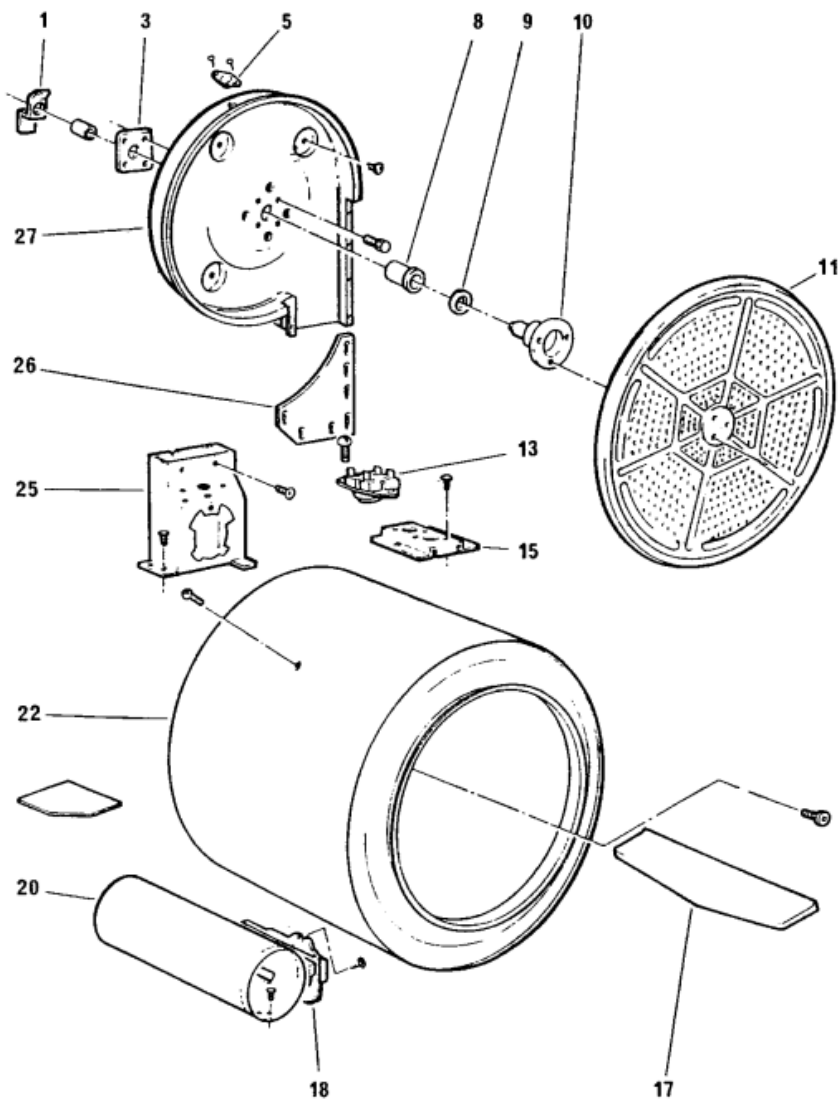

SAE9006RAMWW PUERTA

SAE9006RAMWW PUERTA

1	WE20M263	FRENTE GABINETE (S/P)
2	WE9M13	EMPAQUE PUERTA (S/P)
4	WE1M505	BISAGRA (S/P)
5	WE10M109	PANEL INTERIOR PUERTA (S/P)
6	WE1M381	JALADERA (S/P)
7	WE10M90	PANEL EXTERIOR PUERTA DESCONTINUADO
8	WE4M126	SWITCH PUERTA
9	WEX762	CLIP DE TIERRA (S/P)
10	WE18M18	ATRAPA PELUSA
11	WE14M72	DUCTO DE AIRE (S/P)
12	WE9M10	EMPAQUE DE FIELTRO
13	WE3M19	SOPORTE TAMBOR
13	WE1M481	DESLIZADOR TAMBOR
13	WE1M504	DESLIZADOR TAMBOR
17	WE1X1192	MUELLE CERROJO (S/P)
19	WE1M536	CONTRA CERROJO (S/P)
21	WE1M376	EMPAQUE DUCTO

SAE9006RAMWW GABINETE

SAE9006RAMWW GABINETE

1	WE20M235	CUBIERTA SUPERIOR (S/P)
4	WE20M217	PANEL LATERAL (S/P)
7	WE4M155	TERMOSTATO DESCONTINUADO
8	WE20M237	BASE GABINETE (S/P)
9	WE1M368	TORNILLO NIVELADOR (S/P)
10	WE1M467	SOPORTE Y TORNILLO NIVELADOR FRENTE (S/P)
10	WE1M468	SOPORTE Y TORNILLO NIVELADOR POST. (S/P)
12	WE1M366	TAPA DE ACCESO DESCONTINUADO
13	WH19M311	CABLE DE ALIMENTACION (S/P)
13	WE1X1091	RETEN CABLE ALIMENTACION (S/P)
14	WE1M365	TAPA (S/P)
16	WE1M413	SOPORTE CUBIERTA (S/P)
17	WE20M238	PANEL POSTERIOR DESCONTINUADO
18	WH2X1154	GROMMET (S/P)
19	WE1X617	SOPORTE (S/P)

Distribuidor Autorizado

SurteRápido.com

Venta de Refacciones
Electrodomesticas

SAE9006RAMWW TAMBOR

SAE9006RAMWW TAMBOR

1	WE1X627	TIRA DE TIERRA DESCONTINUADO
3	WE1M300	RETEN BUJE (S/P)
5	WE4M137	TERMOSTATO
8	WE25M40	BUJE
9	WE2X195	RONDANA DESCONTINUADO
10	WE25M40	FLECHA Y SOPORTE
11	WE14M57	DETECTOR DE CALOR DESCONTINUADO
13	WE4M80	TERMOSTATO
15	WE13X138	SOPORTE TERMOSTATO (S/P)
17	WE14M65	BLAFE TAMBOR (S/P)
18	WE4X448	DETECTOR ENS.
20	WE14M70	CAMARA DE COMBUSTION (S/P)
22	WE21M11	TAMBOR (S/P)
25	WE14M71	DUCTO ENSAMBLE (S/P)
26	WE14M67	PLACA DIFUSOR DESCONTINUADO
27	WE14M66	DIFUSOR (S/P)