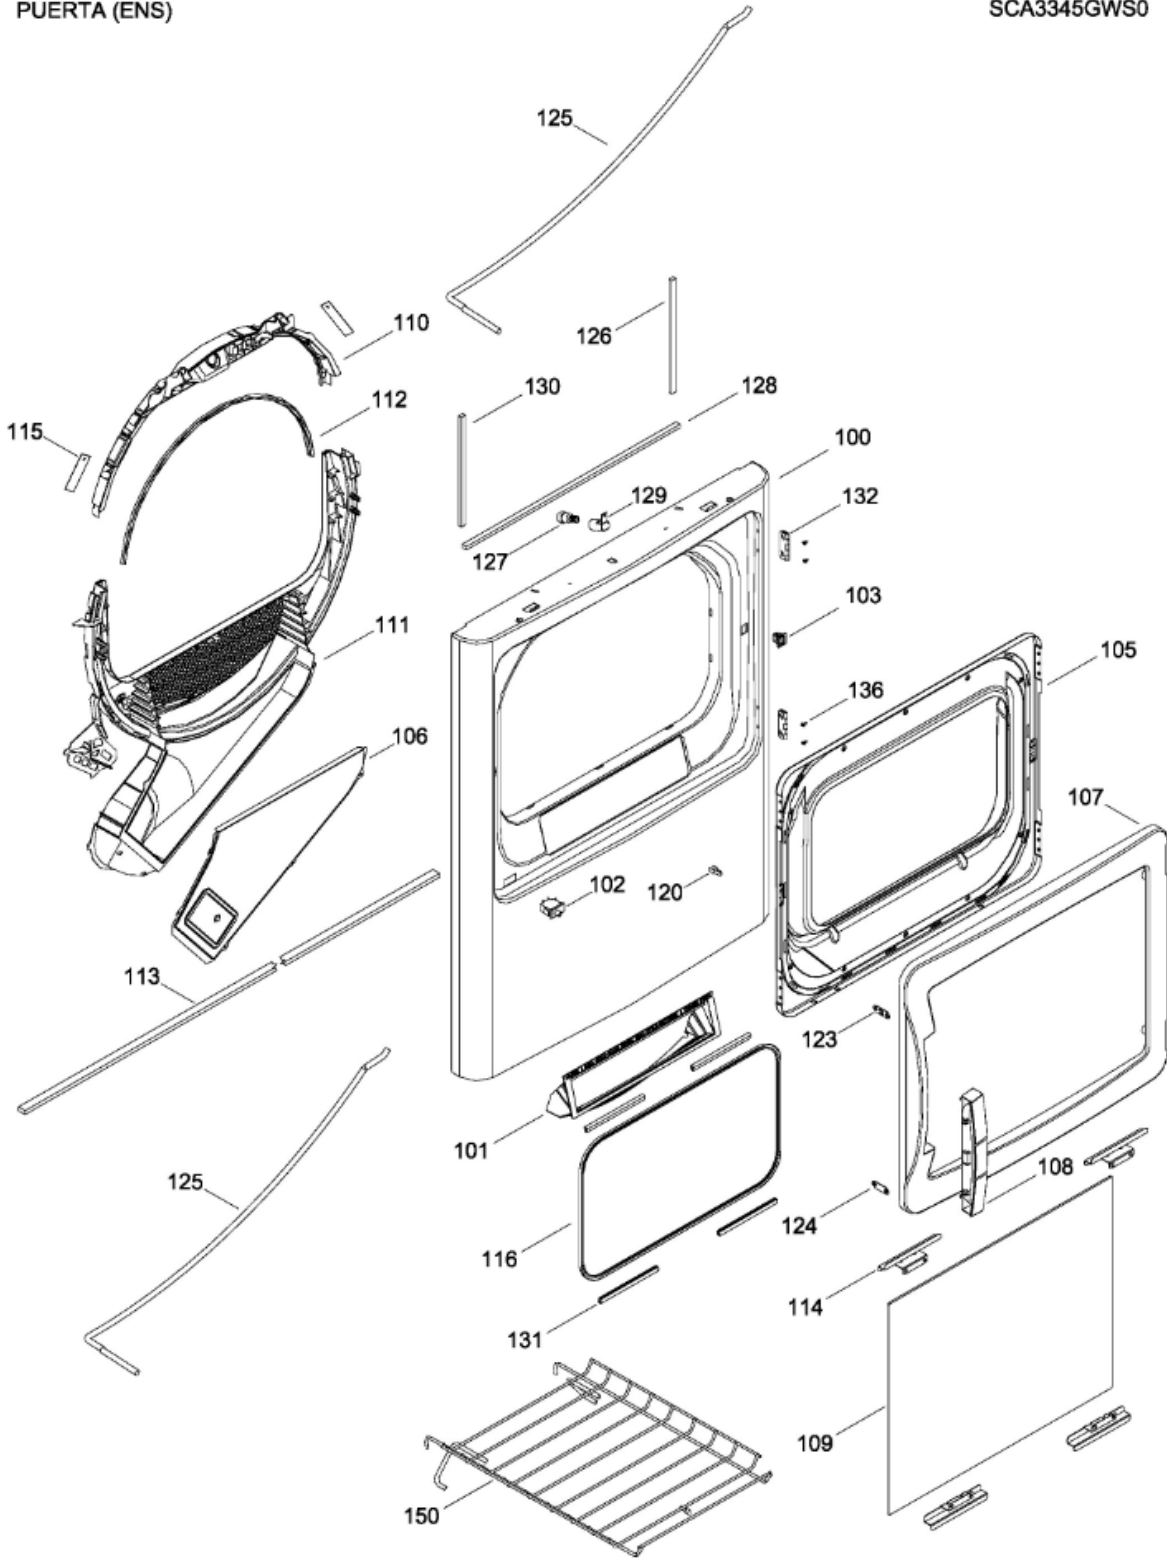

# SECADORA SCA3345GWS0

SISTEMA CONTROLES

SCA3345GWS0

BENITO JUÁREZ #1500 GPE ZITON, CD. GUADALUPE NUEVO LEÓN TEL: 8183377999 Y 49  
HORARIOS: LUNES A VIERNES 8:30 A 6:00 PM Y SÁBADOS DE 8:30 A 2:00 PM  
WEB: [www.denek.com](http://www.denek.com)

# SECADORA SCA3345GWS0

PUERTA (ENS)

SCA3345GWS0

BENITO JUÁREZ #1500 GPE ZITON, CD. GUADALUPE NUEVO LEÓN TEL: 8183377999 Y 49  
HORARIOS: LUNES A VIERNES 8:30 A 6:00 PM Y SÁBADOS DE 8:30 A 2:00 PM  
WEB: [www.denek.com](http://www.denek.com)