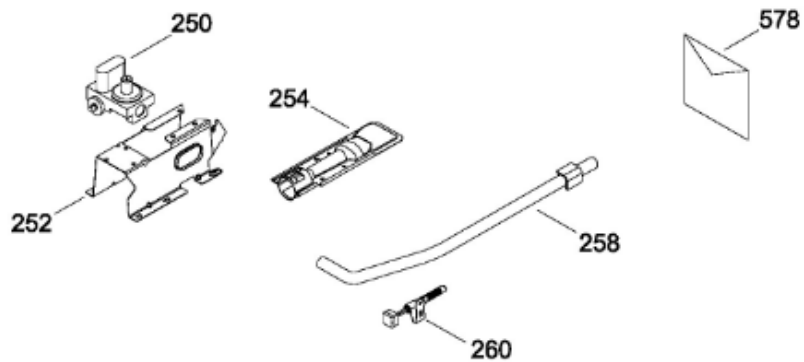

# SECADORA SCA3345GWS0

SISTEMA DE TRANSMISION / BLOWER & DRIVE ASSEMBLY

SCA3345GWS0

QUEMADOR / BURNER

SCA3345GWS0

BENITO JUÁREZ #1500 GPE ZITON, CD. GUADALUPE NUEVO LEÓN TEL: 8183377999 Y 49  
HORARIOS: LUNES A VIERNES 8:30 A 6:00 PM Y SÁBADOS DE 8:30 A 2:00 PM  
WEB: [www.denek.com](http://www.denek.com)