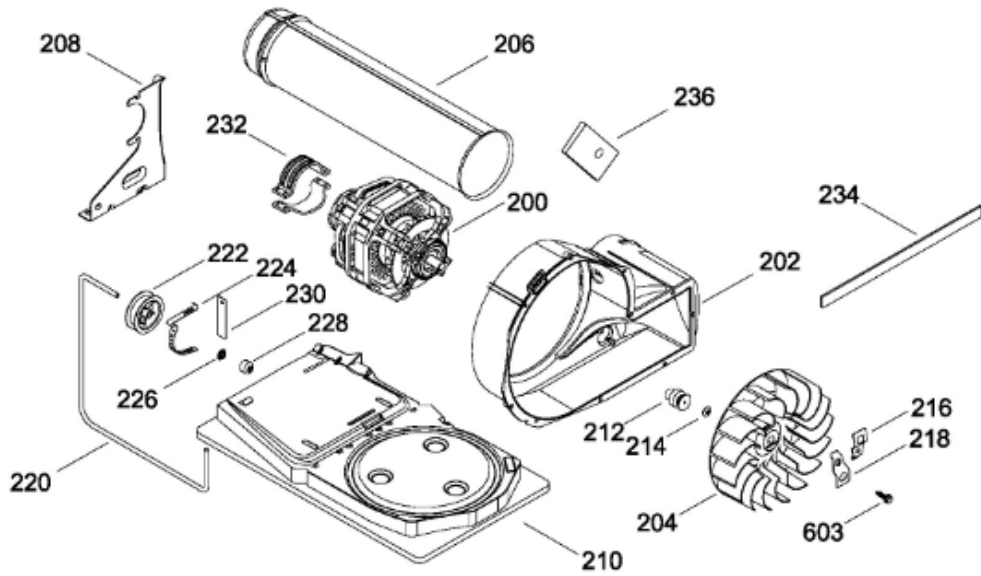

QUEMADOR / BURNER

SCA3345GWS0