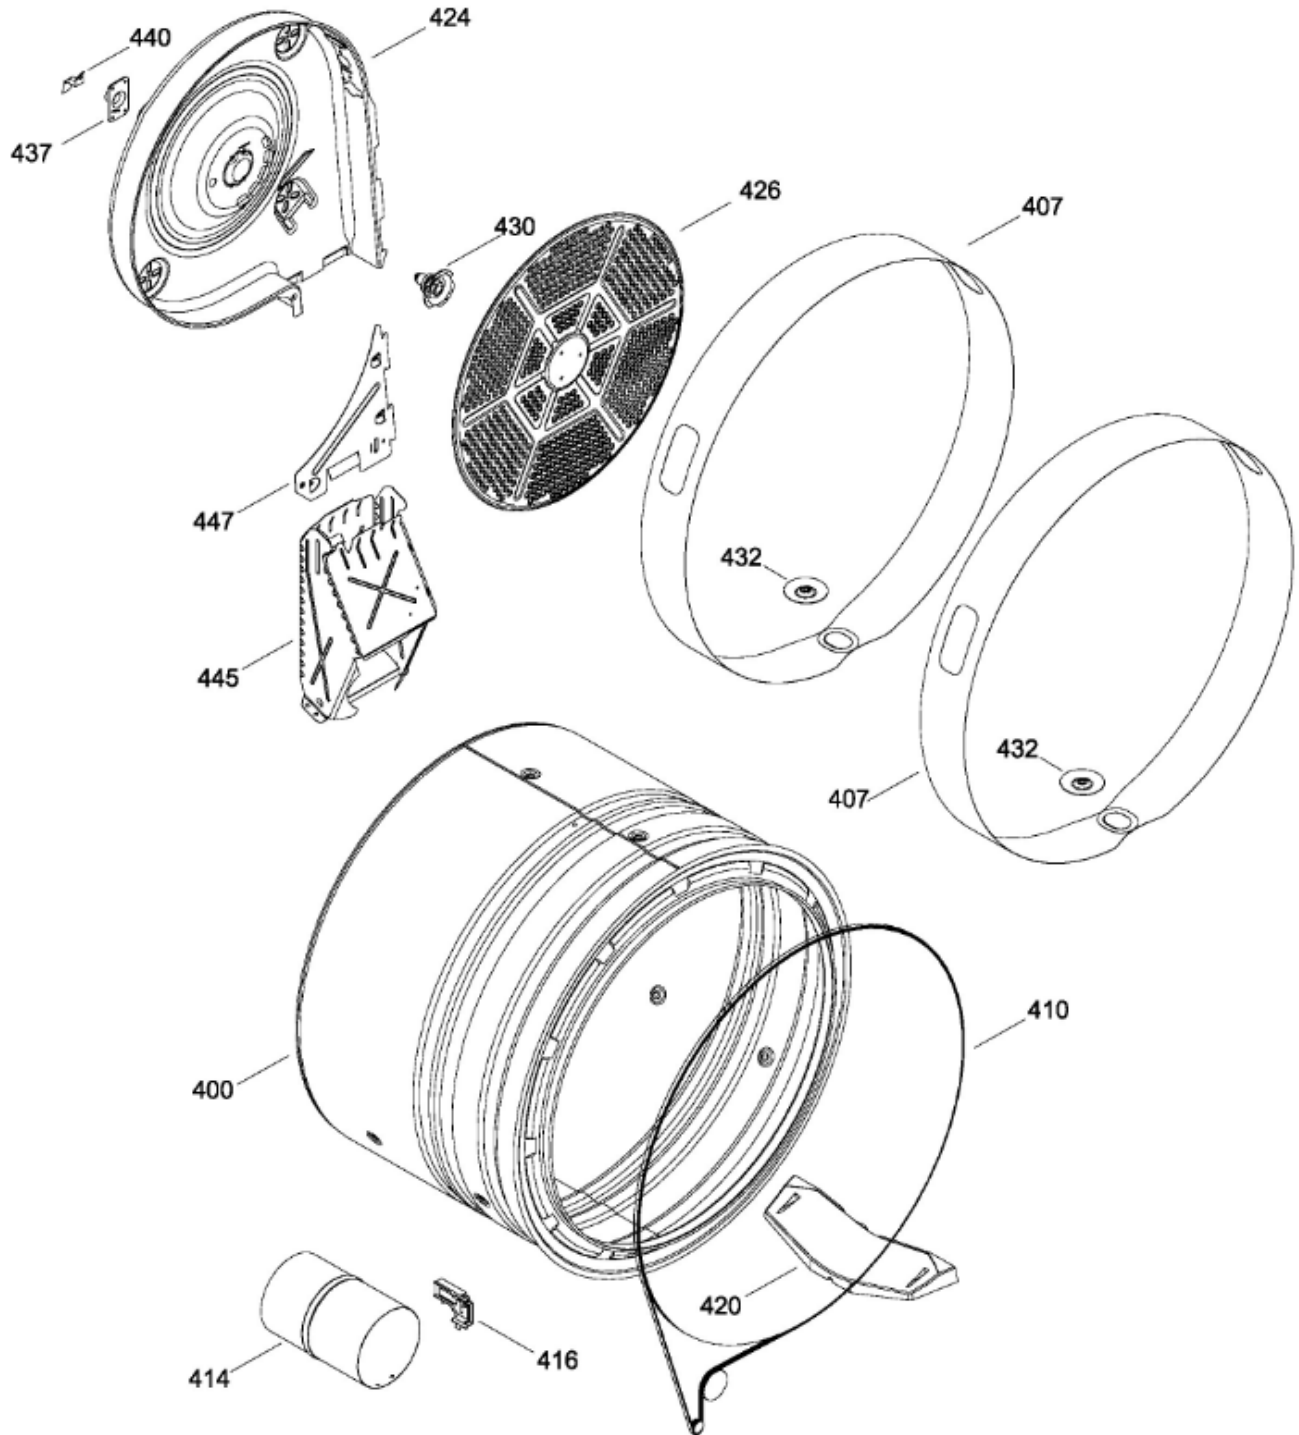

BENITO JUÁREZ #1500 GPE ZITON, CD. GUADALUPE NUEVO LEÓN TEL: 8183377999 Y 49
HORARIOS: LUNES A VIERNES 8:30 A 6:00 PM Y SÁBADOS DE 8:30 A 2:00 PM
WEB: www.denek.com