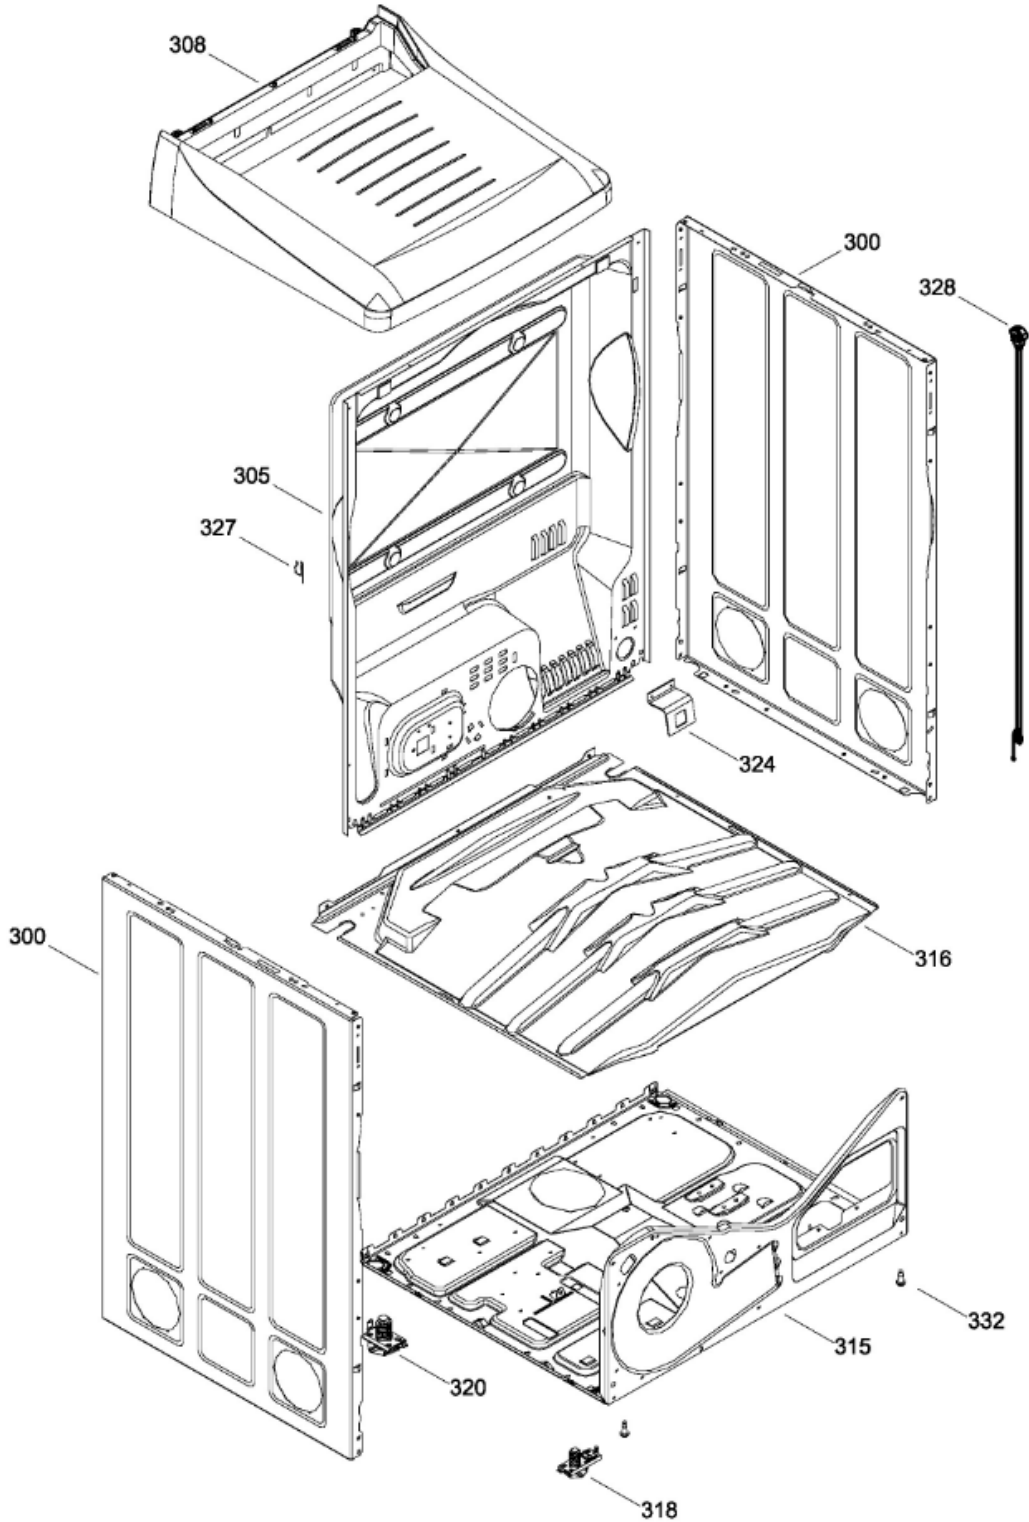

# SECADORA SCA3345GWS0

SISTEMA DE TRANSMISION / BLOWER & DRIVE ASSEMBLY

SCA3345GWS0

QUEMADOR / BURNER

SCA3345GWS0

BENITO JUÁREZ #1500 GPE ZITON, CD. GUADALUPE NUEVO LEÓN TEL: 8183377999 Y 49  
HORARIOS: LUNES A VIERNES 8:30 A 6:00 PM Y SÁBADOS DE 8:30 A 2:00 PM  
WEB: [www.denek.com](http://www.denek.com)

# SECADORA SCA3345GWS0

GABINETE

SCA3345GWS0

BENITO JUÁREZ #1500 GPE ZITON, CD. GUADALUPE NUEVO LEÓN TEL: 8183377999 Y 49  
HORARIOS: LUNES A VIERNES 8:30 A 6:00 PM Y SÁBADOS DE 8:30 A 2:00 PM  
WEB: [www.denek.com](http://www.denek.com)