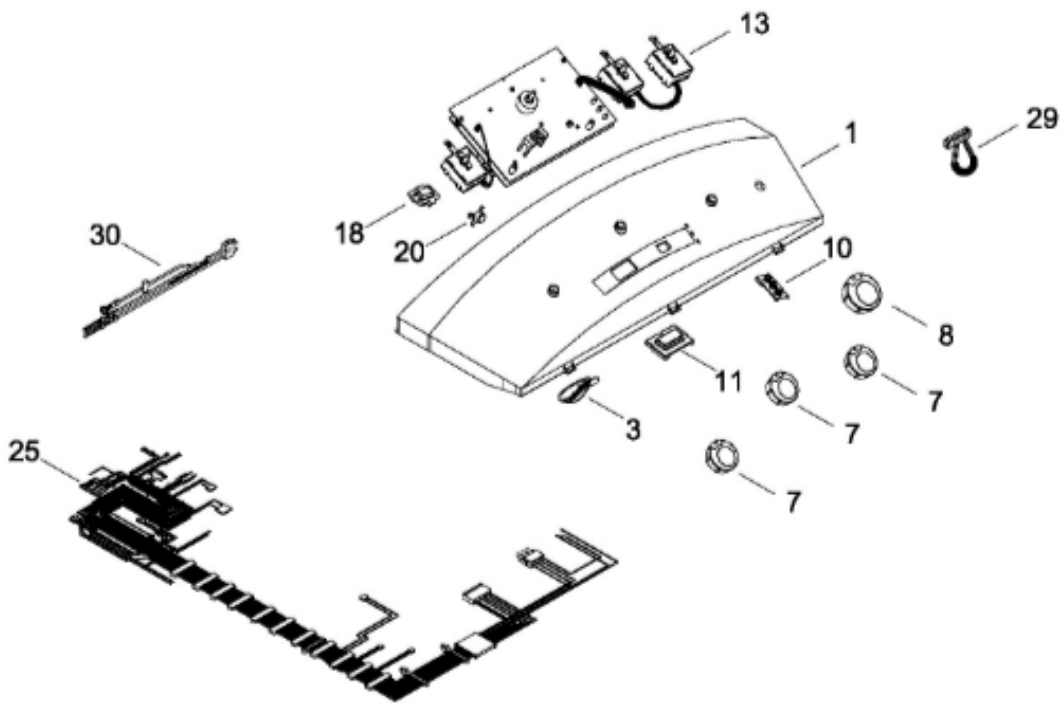

# SECADORA SCA3345GWS0

SISTEMA CONTROLES

SCA3345GWS0

BENITO JUÁREZ #1500 GPE ZITON, CD. GUADALUPE NUEVO LEÓN TEL: 8183377999 Y 49  
HORARIOS: LUNES A VIERNES 8:30 A 6:00 PM Y SÁBADOS DE 8:30 A 2:00 PM  
WEB: [www.denek.com](http://www.denek.com)

# SECADORA SCA3345GWS0

PUERTA (ENS)

SCA3345GWS0

BENITO JUÁREZ #1500 GPE ZITON, CD. GUADALUPE NUEVO LEÓN TEL: 8183377999 Y 49  
HORARIOS: LUNES A VIERNES 8:30 A 6:00 PM Y SÁBADOS DE 8:30 A 2:00 PM  
WEB: [www.denek.com](http://www.denek.com)