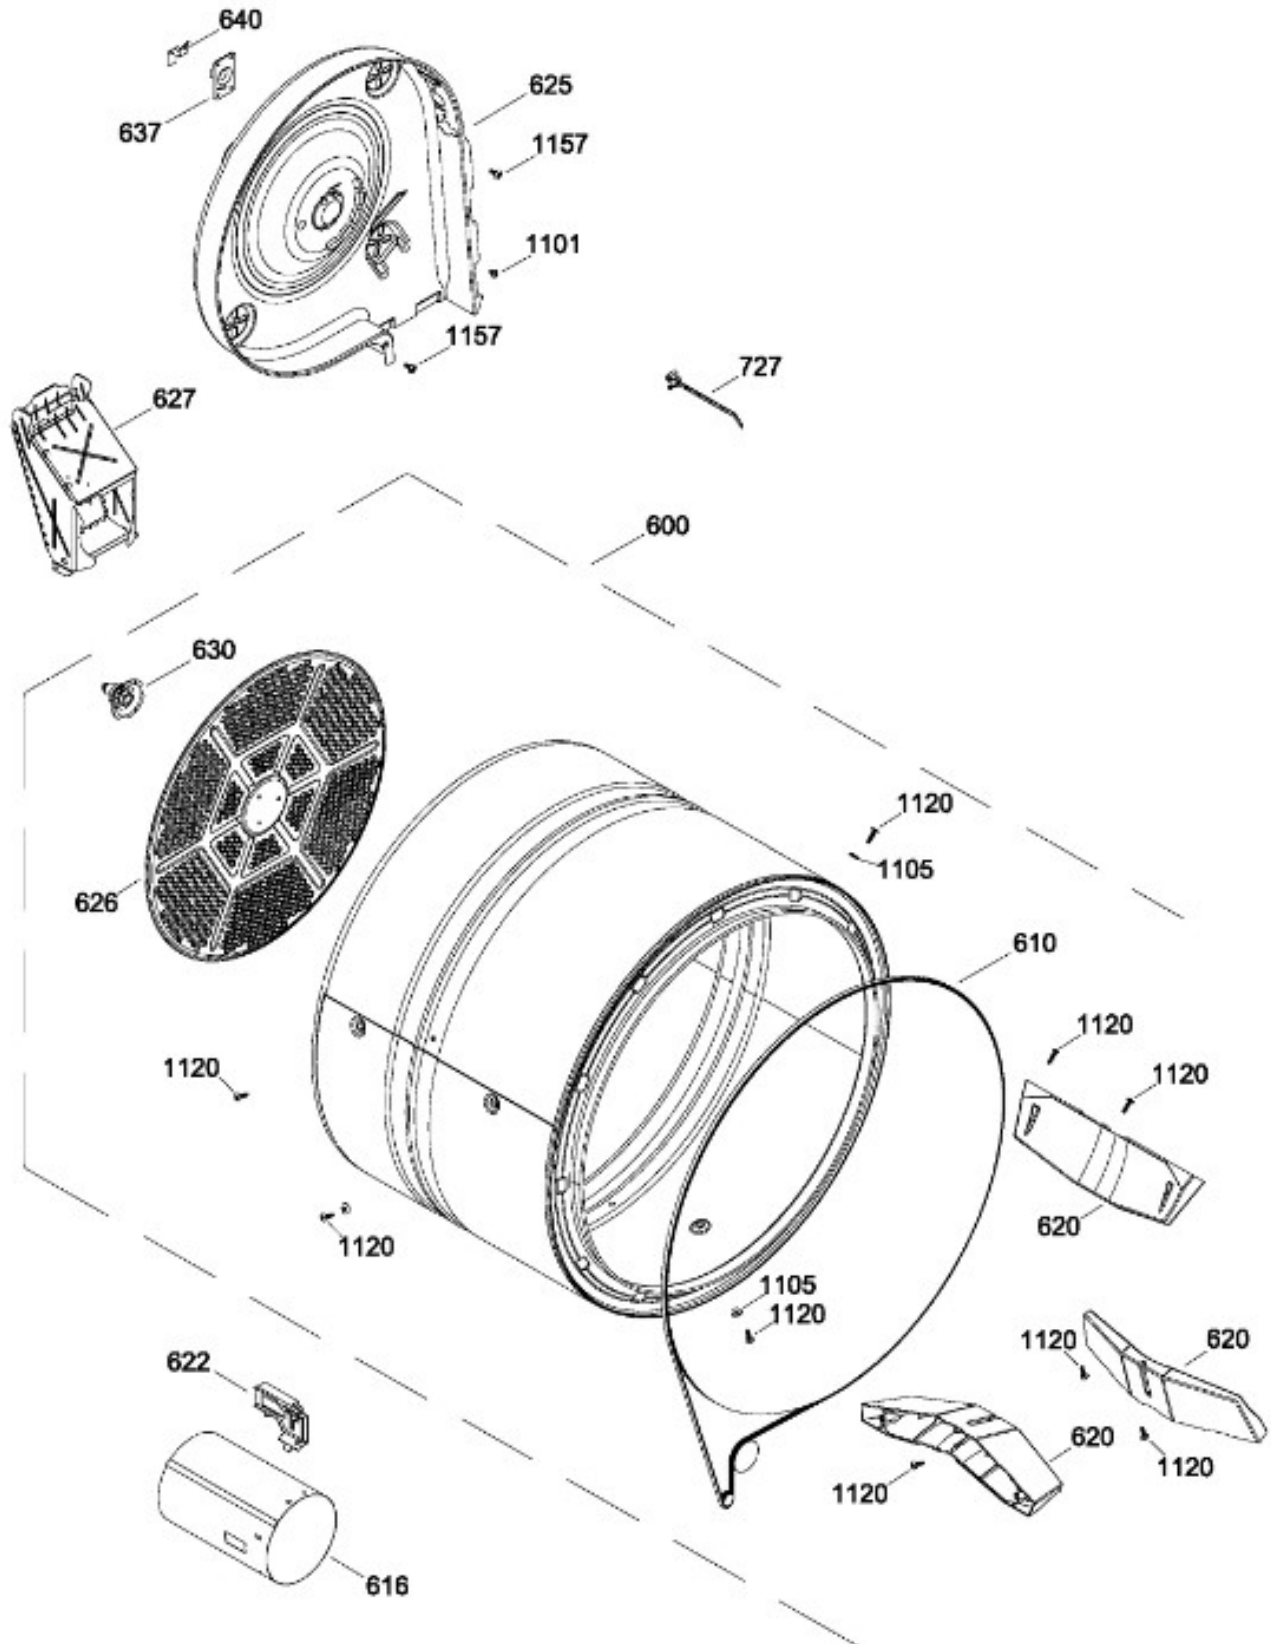

Distribuidor Autorizado

SurteRápido.com

Venta de Refacciones
Electrodomesticas

SECADORA SCC620GGB00

TAMBOR

SCC620GGB00

Distribuidor Autorizado

SurteRápido.com

Venta de Refacciones
Electrodomesticas

SECADORA SCC620GGB00

Guía	Refacción	Descripción
1	WW01L00341	LOGO
7	WW02L00044	KNOB CONTROL ASSEMBLY WHITE (S
7	WW01L01318	KNOB CONTROL ASSEMBLY WHITE (S
8	WW02L00045	KNOB ROTARY ASSEMBLY WHITE (SP
8	WW01L01319	KNOB ROTARY ASSEMBLY WHITE (SP
10	212D1233P008	RELOJ (SPLASH GAS)
10	WW02F00065	RELOJ (SPLASH GAS)
16	WW02L00083	INTERRUPTOR DE INICIO
20	WW02L00137	BUJE PARA PEILLA
22	WW02A00062	TUERCA
25	WW02F00041	ARNES
25	WW02F00448	ARNES
32	WW02L00152	BACK PANEL
40	WW02L00566	COPETE ETIQUETA ENSAMBLE
100	WW02L00049	PANEL FRONTAL
101	WW02L00150	FILTRO
102	WW02L00025	INTERRUPTOR PUERTA
105	WW02L00210	SEPARADOR PUERTA
106	WW02L00061	CUBIERTA DUCTO
107	WW03L00062	ESPACIADOR PUERTA
110	WW02F00010	COJINETE SUP.
110	WW01L01430	COJINETE SUP.
111	WW02F00178	DUCTO TRAMPA
113	WW02L00138	FELPA DUCTO RECOLECTOR
114	WW02L00145	SELLO PUERTA
115	WW02A00033	BEARING_SLIDE
116	WW02L00038	BEARING_SLIDE
120	WW02A00004	STRIKE
123	WW02A00056	STRIKE PLATE
124	WW02A00057	STRIKE PLATE
128	WW02L00040	GASKET FOAM
130	WW02L00042	SELLO
132	WW02L00039	SELLO
132	WW03F00354	SELLO
202	WW02L00053	INNER DOOR