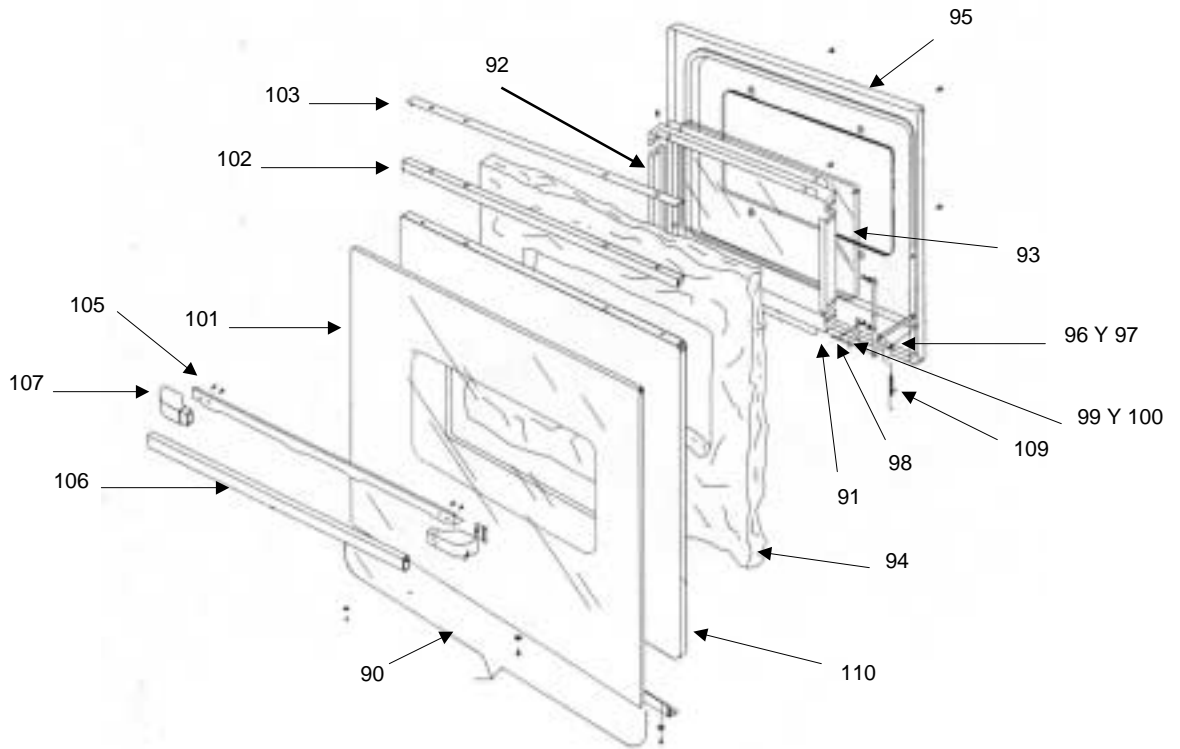

ESTUFAS AL PISO

ESTUFA AL PISO

ESTUFAS AL PISO

ESTUFAS AL PISO

Estufas al Piso

Marca		Supermatic	
Capacidad		20"	
Color		Alm/Neg	
R e f	Descripción	C a n t	SCE2591FC1
1	Respaldo Superior Emp.	1	E-18341
2	Respaldo Superior Dec.	1	
3	Remate Respaldo Superior Izq.	1	***
4	Remate Respaldo Superior Der.	1	***
5	Canal Refuerzo Respaldo.	2	E-12766
6	Frente Perillas Decorado.	1	E-18468
7	Travesaño posterior Estufa.	1	E-18081
8	Cubierta Superior	1	E-16405
9	Ojillo Cubierta Superior.	4	***
10	Tirante Cubierta.	2	E-14386
11	Parrilla Cubierta Superior.	2	E-15906
12	Comal.	1	***
13	Cubierta Comal.	1	***
14	Cabeza Quemador.	4	E-17530
15	Tapa Cabeza Quemador.	4	E-18530
16	Quinto Quemador.	1	***
17	Tapa Quinto Quemador.	1	***
18	Perilla.	5	E-14689
19	Chapeton perilla.	4	***
20	Chapeton decorado termostato.	1	E-14688
21	Reloj membrana.	1	***
22	Tapa soporte reloj.	1	***
23	Val. seguridad Quemador Superior.	4	A-530
24	Val. seguridad Quemador Comal./5o. Qu	1	***
25	Val. Seguridad Horno.	1	A-533
26	Termostato.	1	***
27	Tubo piloto horno.	1	***
28	Venturi vertical.	2	***
29	Venturi Quemador Fase III	4	E-17528
30	Quemador Horno Ensam.	1	E-14122
31	Regulador de Aire quemador horno.	1	E-3442
32	Tubo de válvulas ensamble.	1	
33	Conjunto pilotos.	1	***
34	Tornillo para conjunto pilotos.	1	***
35	Sello para tornillo.	1	***
36	Tubo quemador para horno doblado.	1	E-14926
37	Caja quemadores.	1	E-18004
38	Tubo quemador sup. frontal.	2	E-14391
39	Tubo quemador sup. posterior.	2	E-14392
40	Tubo quinto quemador.	1	***