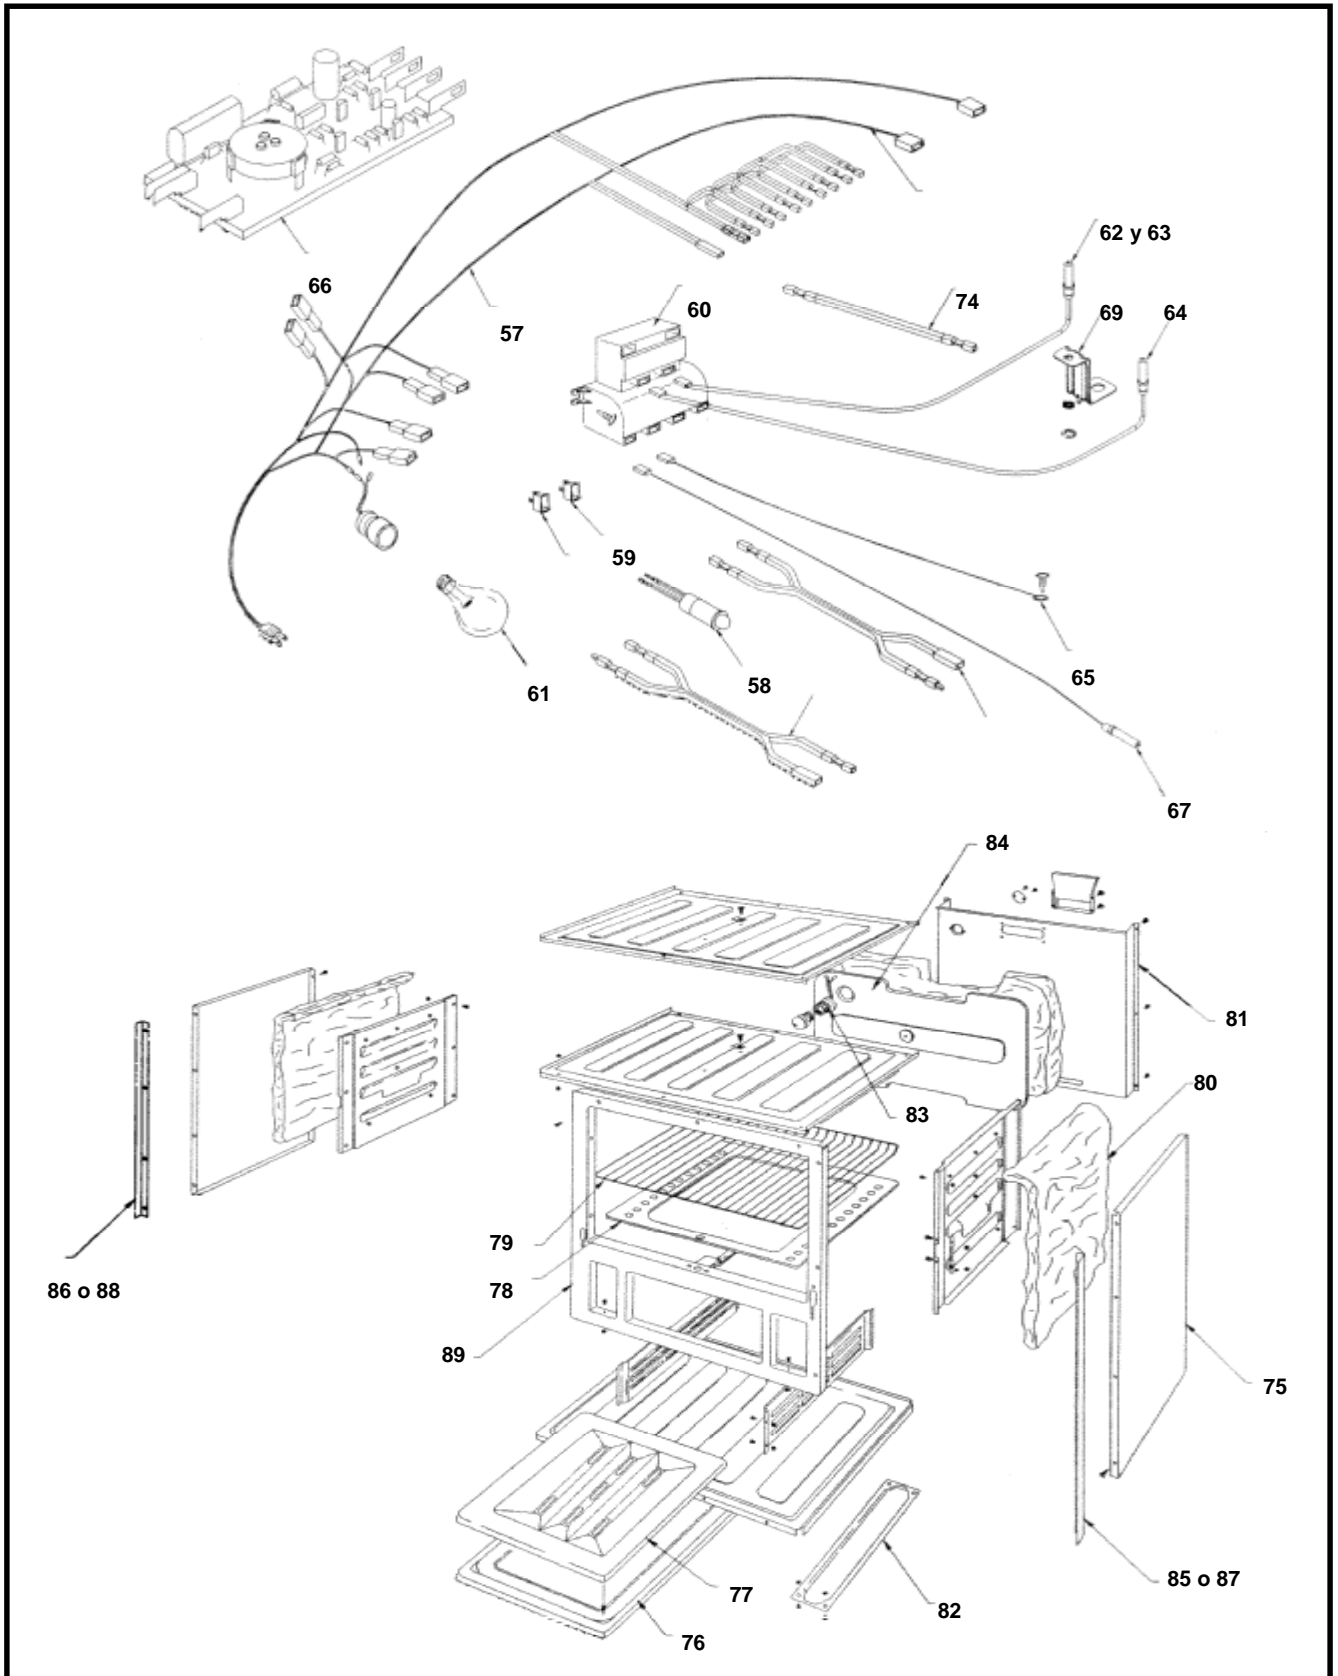

ESTUFAS AL PISO

ESTUFA AL PISO

ESTUFAS AL PISO

ESTUFAS AL PISO

Estufas al Piso

Marca		Supermatic	
Capacidad		20"	
Color		Alm/Neg	
R e f	Descripción	C a n t	SCE2591FC1
1	Respaldo Superior Emp.	1	E-18341
2	Respaldo Superior Dec.	1	
3	Remate Respaldo Superior Izq.	1	***
4	Remate Respaldo Superior Der.	1	***
5	Canal Refuerzo Respaldo.	2	E-12766
6	Frente Perillas Decorado.	1	E-18468
7	Travesaño posterior Estufa.	1	E-18081
8	Cubierta Superior	1	E-16405
9	Ojillo Cubierta Superior.	4	***
10	Tirante Cubierta.	2	E-14386
11	Parrilla Cubierta Superior.	2	E-15906
12	Comal.	1	***
13	Cubierta Comal.	1	***
14	Cabeza Quemador.	4	E-17530
15	Tapa Cabeza Quemador.	4	E-18530
16	Quinto Quemador.	1	***
17	Tapa Quinto Quemador.	1	***
18	Perilla.	5	E-14689
19	Chapeton perilla.	4	***
20	Chapeton decorado termostato.	1	E-14688
21	Reloj membrana.	1	***
22	Tapa soporte reloj.	1	***
23	Val. seguridad Quemador Superior.	4	A-530
24	Val. seguridad Quemador Comal./5o. Qu	1	***
25	Val. Seguridad Horno.	1	A-533
26	Termostato.	1	***
27	Tubo piloto horno.	1	***
28	Venturi vertical.	2	***
29	Venturi Quemador Fase III	4	E-17528
30	Quemador Horno Ensam.	1	E-14122
31	Regulador de Aire quemador horno.	1	E-3442
32	Tubo de válvulas ensamble.	1	
33	Conjunto pilotos.	1	***
34	Tornillo para conjunto pilotos.	1	***
35	Sello para tornillo.	1	***
36	Tubo quemador para horno doblado.	1	E-14926
37	Caja quemadores.	1	E-18004
38	Tubo quemador sup. frontal.	2	E-14391
39	Tubo quemador sup. posterior.	2	E-14392
40	Tubo quinto quemador.	1	***