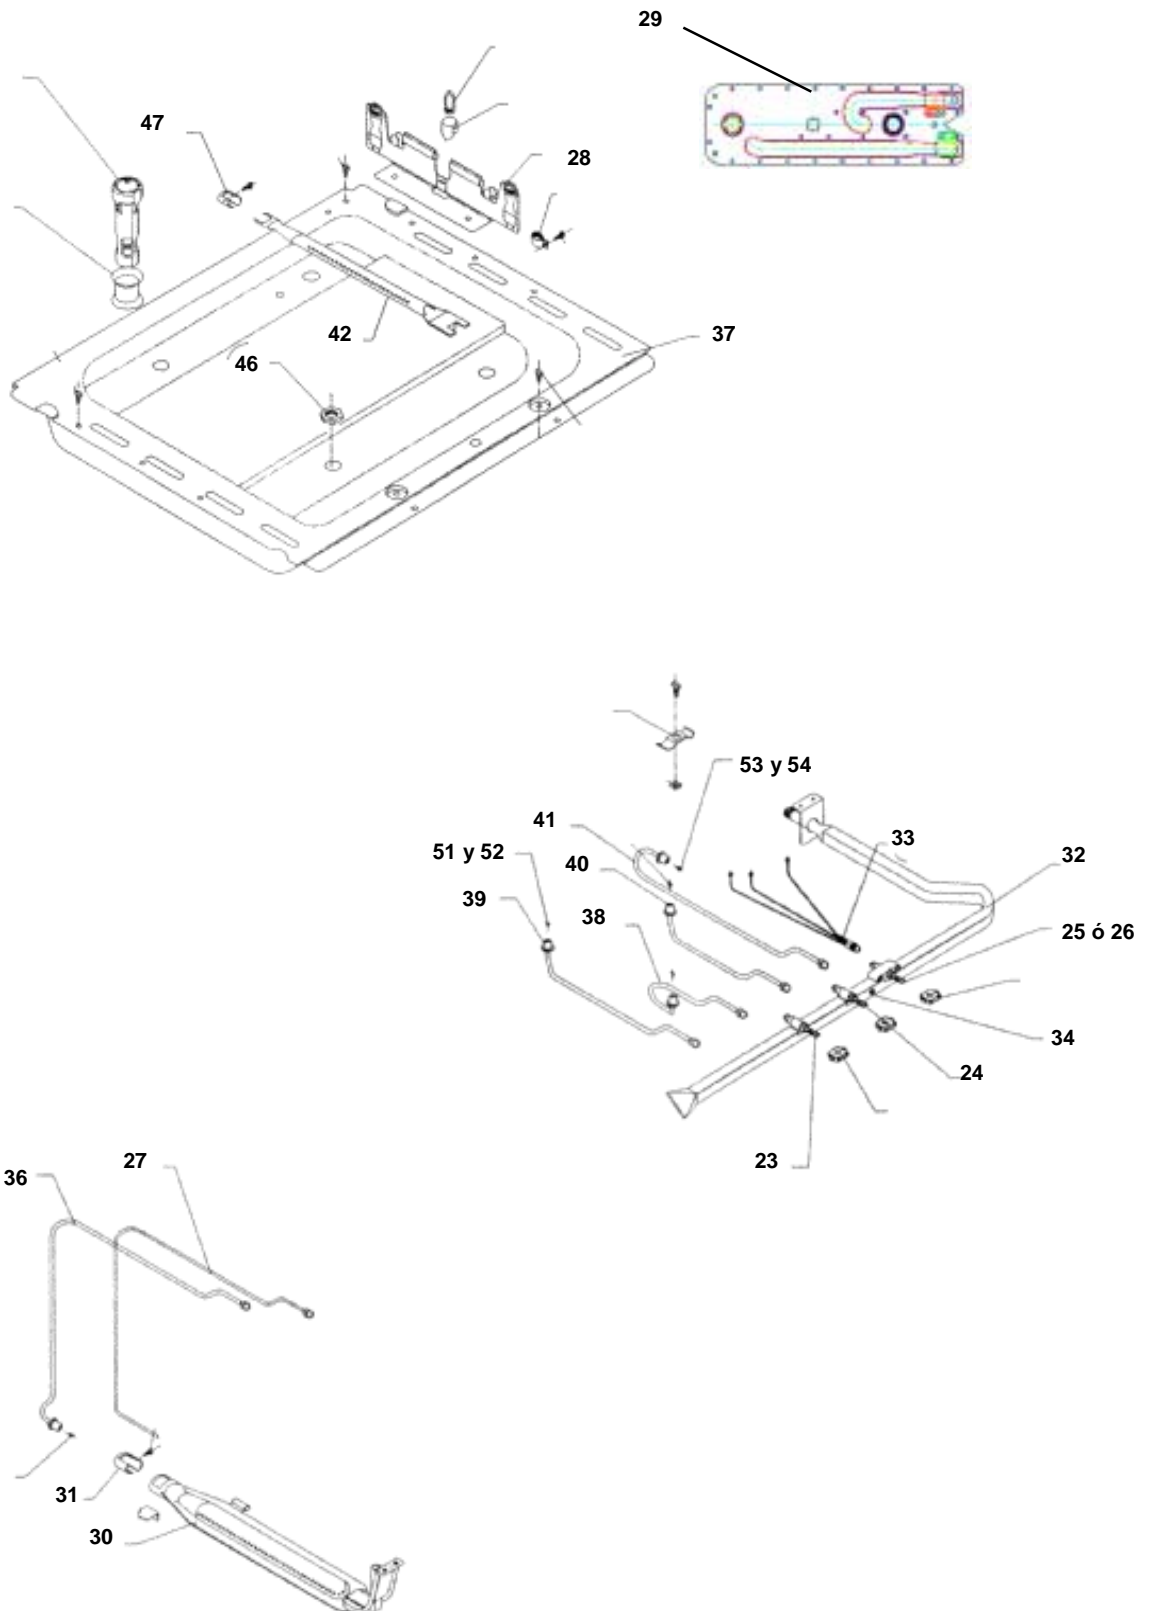

ESTUFAS AL PISO

ESTUFA AL PISO

ESTUFAS AL PISO

ESTUFAS AL PISO

Estufas al Piso

Marca		Supermatic	
Capacidad		20"	
Color		Alm/Neg	
R e f	Descripción	C a n t	SCE2591FC1
1	Respaldo Superior Emp.	1	E-18341
2	Respaldo Superior Dec.	1	
3	Remate Respaldo Superior Izq.	1	***
4	Remate Respaldo Superior Der.	1	***
5	Canal Refuerzo Respaldo.	2	E-12766
6	Frente Perillas Decorado.	1	E-18468
7	Travesaño posterior Estufa.	1	E-18081
8	Cubierta Superior	1	E-16405
9	Ojillo Cubierta Superior.	4	***
10	Tirante Cubierta.	2	E-14386
11	Parrilla Cubierta Superior.	2	E-15906
12	Comal.	1	***
13	Cubierta Comal.	1	***
14	Cabeza Quemador.	4	E-17530
15	Tapa Cabeza Quemador.	4	E-18530
16	Quinto Quemador.	1	***
17	Tapa Quinto Quemador.	1	***
18	Perilla.	5	E-14689
19	Chapeton perilla.	4	***
20	Chapeton decorado termostato.	1	E-14688
21	Reloj membrana.	1	***
22	Tapa soporte reloj.	1	***
23	Val. seguridad Quemador Superior.	4	A-530
24	Val. seguridad Quemador Comal./5o. Qu	1	***
25	Val. Seguridad Horno.	1	A-533
26	Termostato.	1	***
27	Tubo piloto horno.	1	***
28	Venturi vertical.	2	***
29	Venturi Quemador Fase III	4	E-17528
30	Quemador Horno Ensam.	1	E-14122
31	Regulador de Aire quemador horno.	1	E-3442
32	Tubo de válvulas ensamble.	1	
33	Conjunto pilotos.	1	***
34	Tornillo para conjunto pilotos.	1	***
35	Sello para tornillo.	1	***
36	Tubo quemador para horno doblado.	1	E-14926
37	Caja quemadores.	1	E-18004
38	Tubo quemador sup. frontal.	2	E-14391
39	Tubo quemador sup. posterior.	2	E-14392
40	Tubo quinto quemador.	1	***