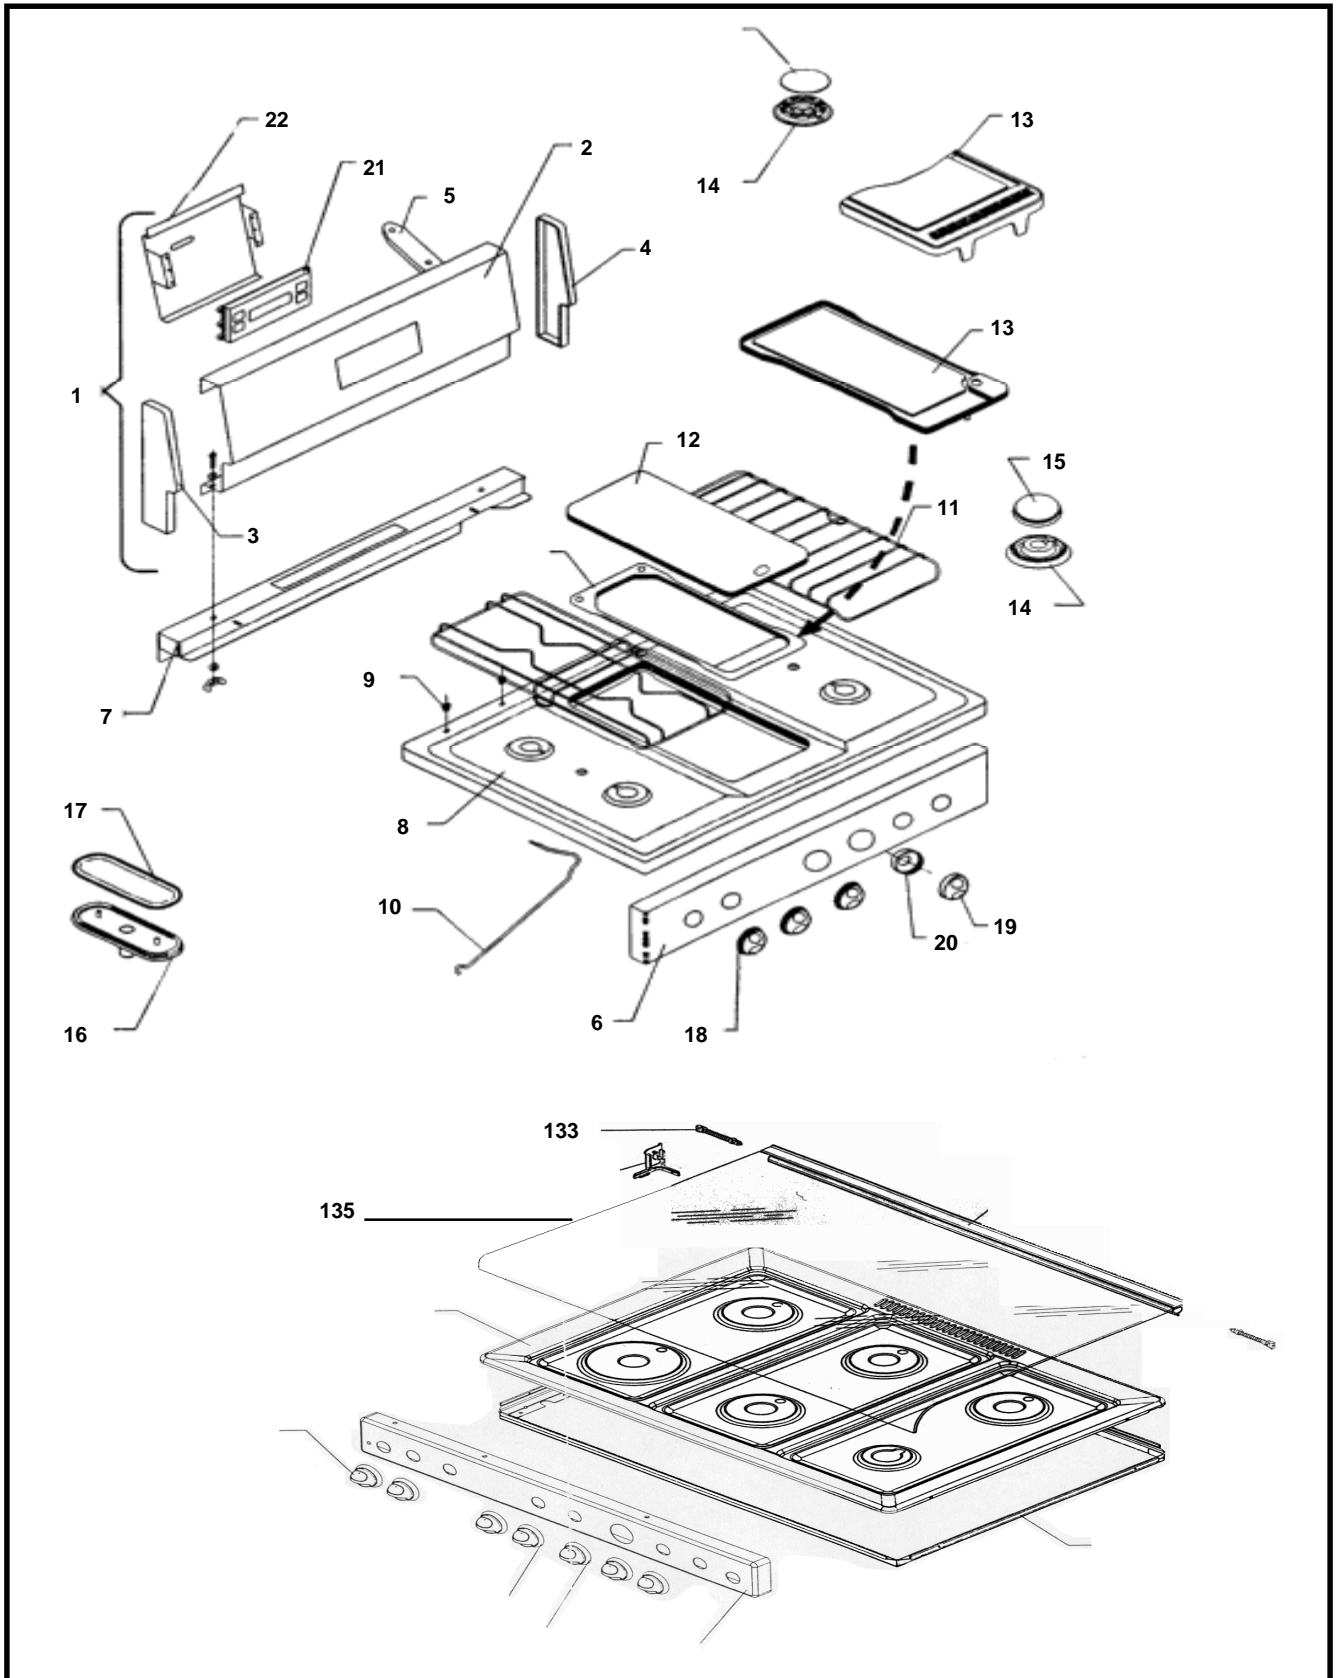

ESTUFAS AL PISO

ESTUFA AL PISO

ESTUFAS AL PISO

ESTUFAS AL PISO

Estufas al Piso

Marca		Supermatic	
Capacidad		20"	
Color		Alm/Neg	
R e f	Descripción	C a n t	SCE2591FC1
1	Respaldo Superior Emp.	1	E-18341
2	Respaldo Superior Dec.	1	
3	Remate Respaldo Superior Izq.	1	***
4	Remate Respaldo Superior Der.	1	***
5	Canal Refuerzo Respaldo.	2	E-12766
6	Frente Perillas Decorado.	1	E-18468
7	Travesaño posterior Estufa.	1	E-18081
8	Cubierta Superior	1	E-16405
9	Ojillo Cubierta Superior.	4	***
10	Tirante Cubierta.	2	E-14386
11	Parrilla Cubierta Superior.	2	E-15906
12	Comal.	1	***
13	Cubierta Comal.	1	***
14	Cabeza Quemador.	4	E-17530
15	Tapa Cabeza Quemador.	4	E-18530
16	Quinto Quemador.	1	***
17	Tapa Quinto Quemador.	1	***
18	Perilla.	5	E-14689
19	Chapeton perilla.	4	***
20	Chapeton decorado termostato.	1	E-14688
21	Reloj membrana.	1	***
22	Tapa soporte reloj.	1	***
23	Val. seguridad Quemador Superior.	4	A-530
24	Val. seguridad Quemador Comal./5o. Qu	1	***
25	Val. Seguridad Horno.	1	A-533
26	Termostato.	1	***
27	Tubo piloto horno.	1	***
28	Venturi vertical.	2	***
29	Venturi Quemador Fase III	4	E-17528
30	Quemador Horno Ensam.	1	E-14122
31	Regulador de Aire quemador horno.	1	E-3442
32	Tubo de válvulas ensamble.	1	
33	Conjunto pilotos.	1	***
34	Tornillo para conjunto pilotos.	1	***
35	Sello para tornillo.	1	***
36	Tubo quemador para horno doblado.	1	E-14926
37	Caja quemadores.	1	E-18004
38	Tubo quemador sup. frontal.	2	E-14391
39	Tubo quemador sup. posterior.	2	E-14392
40	Tubo quinto quemador.	1	***