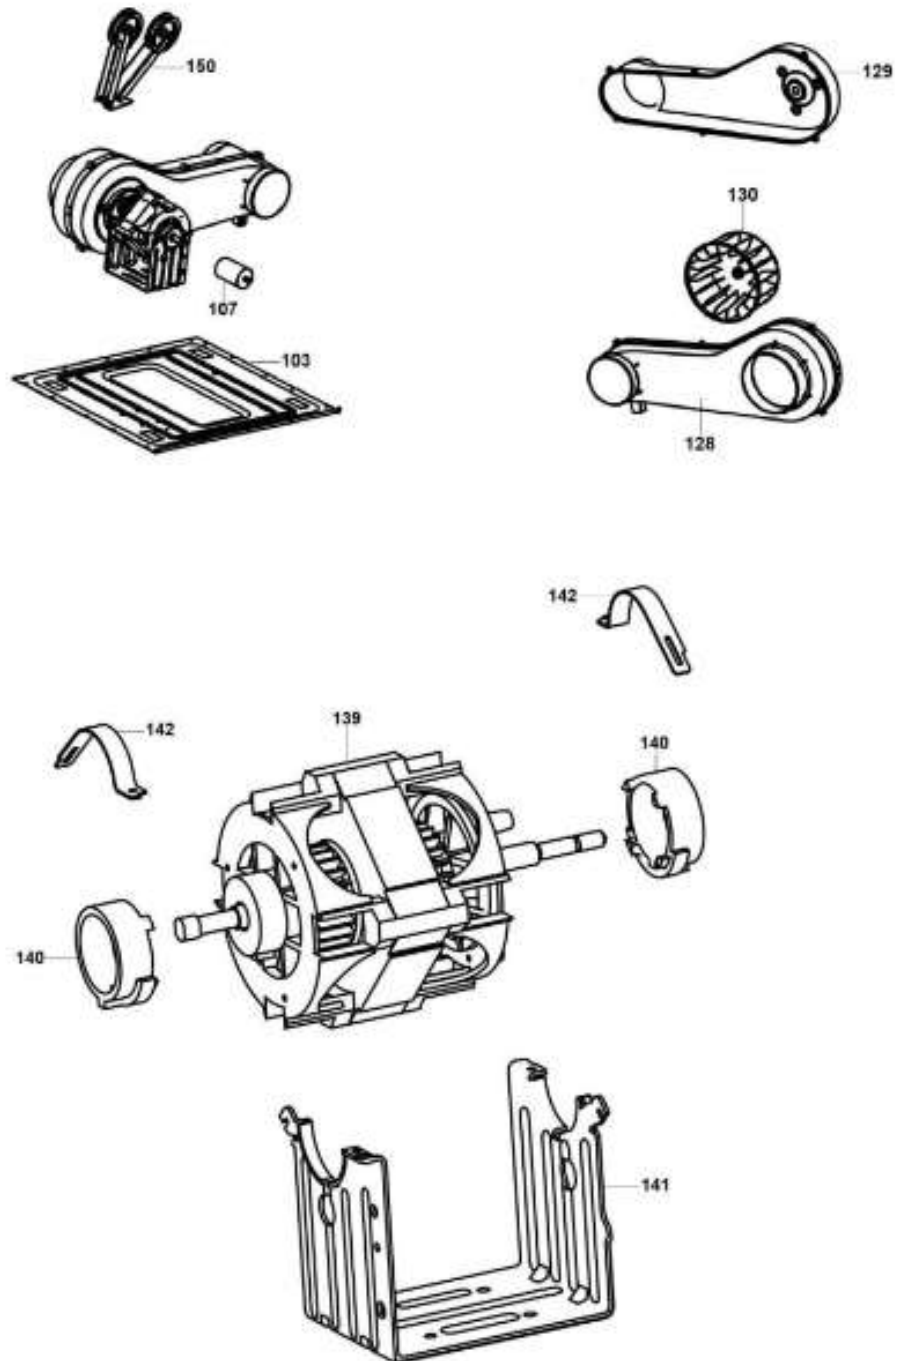

PARTES PARA EL TAMBOR

SCPK07B

Distribuidor Autorizado

SurteRápido.com

Venta de Refacciones
Electrodomesticas

SECADORA SCPK07B

PARTES PARA GABINETE Y MOTOR

SCPK07B

Distribuidor Autorizado

SurteRápido.com

Venta de Refacciones
Electrodomesticas

SECADORA SCPK07B

Guía	Refacción	Descripción
2	WG04L06110	CUBIERTA LED
3	WG04F10734	ENSAMBLE PANEL DE CONTROL
9	WG04L06111	CUBIERTA DE LUZ LED
30	WG04F10733	ENSAMBLE PCB PLAQUETA ELECTRONICA
103	WG04L01357	CABINET MOTHERBOARD
107	WG04F03100	CAPACITOR
108	WG04F03101	POWER CORD SUBASSEMBLY
116	WG04F03104	FORWARD SUPPORT FOR INNER TUB
118	WG04L01358	DOOR AIRPROOF LOOP
119	WG04L01160	LINT FILTER SUBASSEMBLY
120	WG04F03105	DRIVING BELT
128	WG04F10727	FAN CRUST A
129	WG04F10728	FAN CRUST B
130	WG04F03106	IMPELER
136	WG04L06112	ENSAMBLE TAPA SUPERIOR
139	WG04F03108	MOTOR
140	WG04F03109	FIXED LOOP
141	WG04F03110	MOTOR SUPPORT
142	WG04F09311	RUBBER FIXER FLAKE
144	WG04F04193	EXTENSION PIPE
150	WG04F03111	TIGHTEN WHEEL SUBASSEMBLY
156	WG04F03112	FRICTION BLOCK
157	WG04F03113	FRICTION LINER
158	WG04F03114	FELT
161	WG04F10729	FIXED PLATE
162	WG04F03116	THERMOSTAT-Z
204	WG04L06114	BISAGRA DE LA PUERTA
206	WG04F03117	DOOR SENSITIVE SWITCH
209	WG04F03118	DOOR SWITCH PIN
210	WG04F03119	DOOR SWITCH MOUNTING PLATE
233	WG04L01163	BACK VENT PIPE
235	WG04L06113	ENSAMBLE PUERTA
300	WG04F03120	INNER TUB SUBASSEMBLY
301	WG04A04246	TAMBOR
304	WG04A04245	PALETA AGITADOR