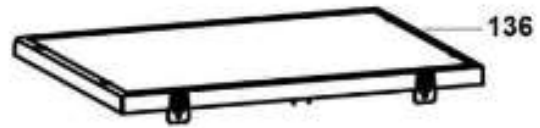

Distribuidor Autorizado

SurteRápido.com

Venta de Refacciones
Electrodomesticas

SECADORA SCPK07B

PARTES PARA GABINETE

SCPK07B