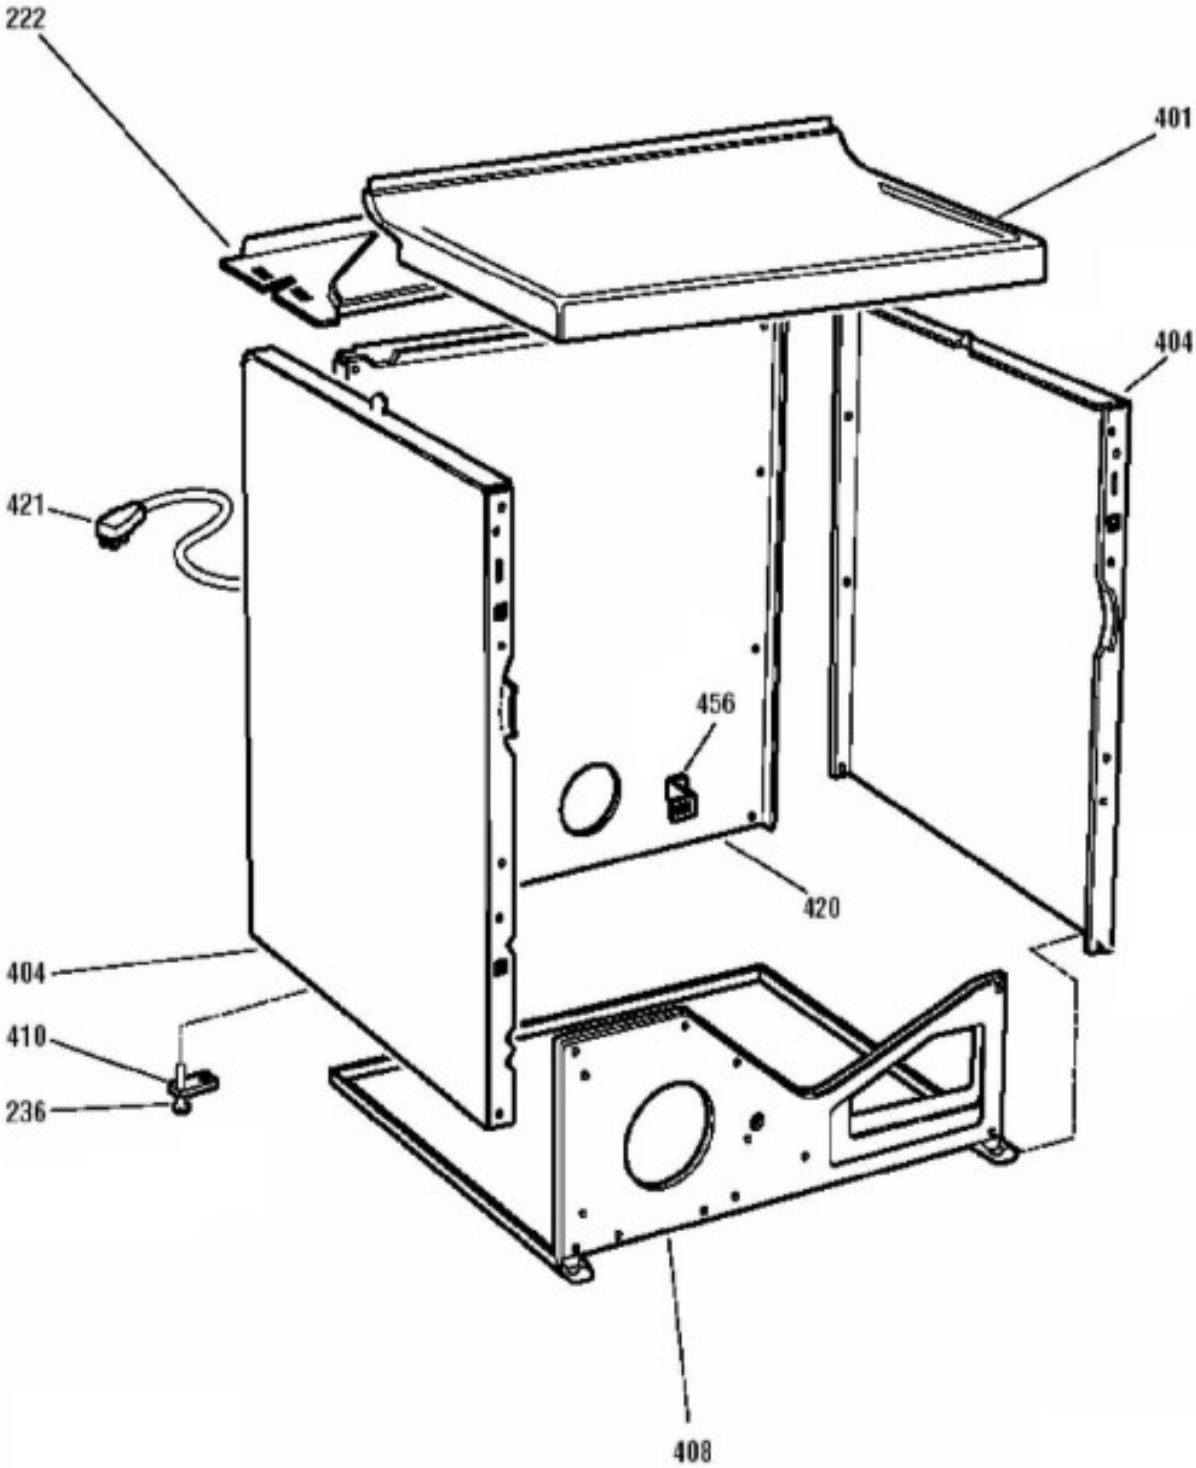

SECADORA SEA1124PF0CC

BENITO JUÁREZ #1500 GPE ZITON, CD. GUADALUPE NUEVO LEÓN TEL: 8183377999 Y 49
HORARIOS: LUNES A VIERNES 8:30 A 6:00 PM Y SÁBADOS DE 8:30 A 2:00 PM
WEB: www.denek.com

SECADORA SEA1124PF0CC