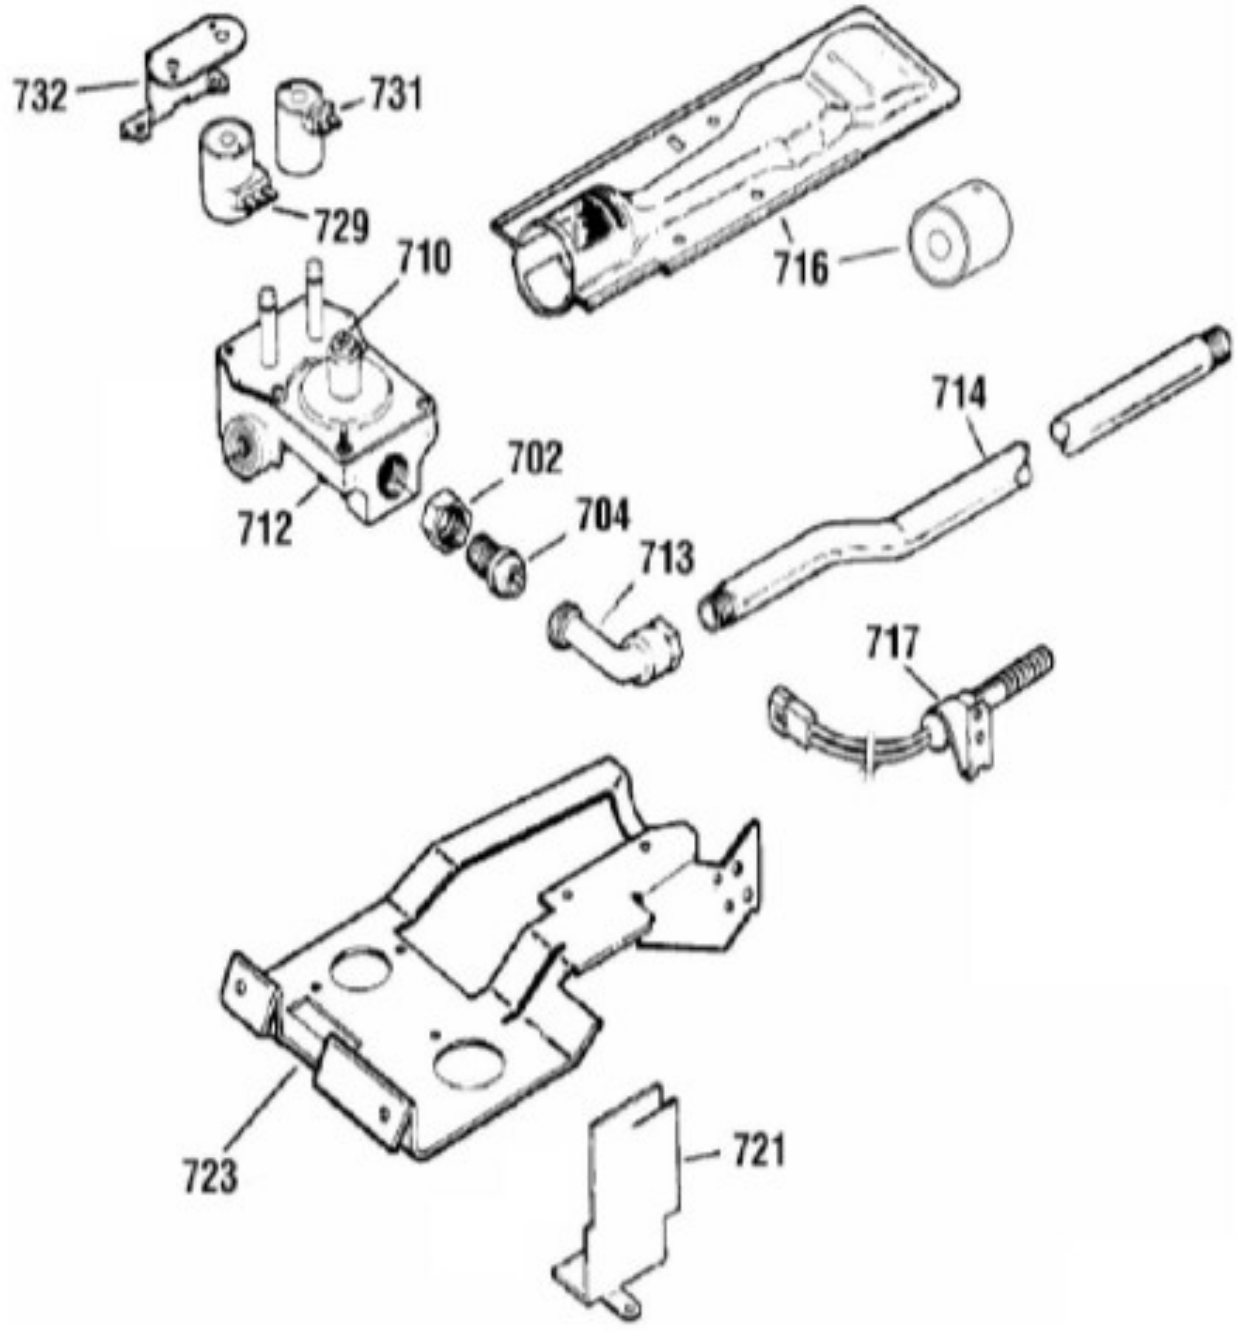

SECADORA SEA1124PF0CC

BENITO JUÁREZ #1500 GPE ZITON, CD. GUADALUPE NUEVO LEÓN TEL: 8183377999 Y 49
HORARIOS: LUNES A VIERNES 8:30 A 6:00 PM Y SÁBADOS DE 8:30 A 2:00 PM
WEB: www.denek.com

SECADORA SEA1124PF0CC

BENITO JUÁREZ #1500 GPE ZITON, CD. GUADALUPE NUEVO LEÓN TEL: 8183377999 Y 49
HORARIOS: LUNES A VIERNES 8:30 A 6:00 PM Y SÁBADOS DE 8:30 A 2:00 PM
WEB: www.denek.com

SECADORA SEA1124PF0CC

BENITO JUÁREZ #1500 GPE ZITON, CD. GUADALUPE NUEVO LEÓN TEL: 8183377999 Y 49
HORARIOS: LUNES A VIERNES 8:30 A 6:00 PM Y SÁBADOS DE 8:30 A 2:00 PM
WEB: www.denek.com