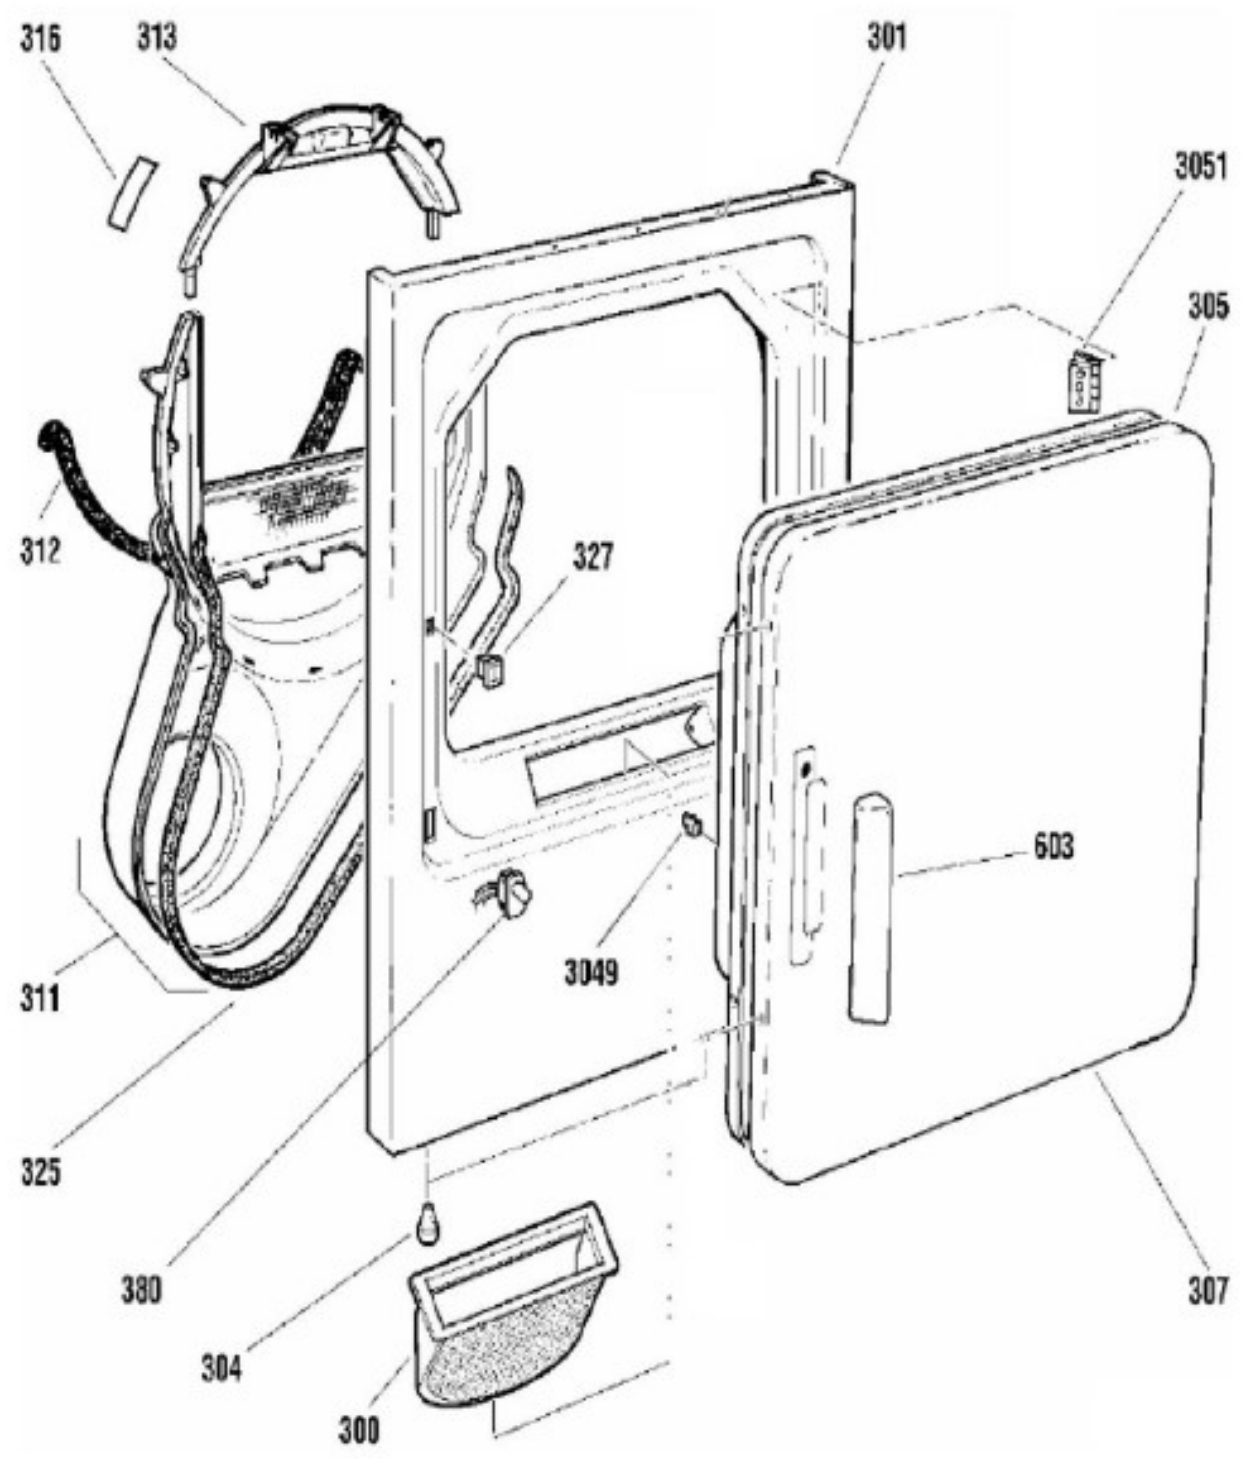

SECADORA SEA1124PF0CC

BENITO JUÁREZ #1500 GPE ZITON, CD. GUADALUPE NUEVO LEÓN TEL: 8183377999 Y 49
HORARIOS: LUNES A VIERNES 8:30 A 6:00 PM Y SÁBADOS DE 8:30 A 2:00 PM
WEB: www.denek.com

SECADORA SEA1124PF0CC

BENITO JUÁREZ #1500 GPE ZITON, CD. GUADALUPE NUEVO LEÓN TEL: 8183377999 Y 49
HORARIOS: LUNES A VIERNES 8:30 A 6:00 PM Y SÁBADOS DE 8:30 A 2:00 PM
WEB: www.denek.com

SECADORA SEA1124PF0CC

BENITO JUÁREZ #1500 GPE ZITON, CD. GUADALUPE NUEVO LEÓN TEL: 8183377999 Y 49
HORARIOS: LUNES A VIERNES 8:30 A 6:00 PM Y SÁBADOS DE 8:30 A 2:00 PM
WEB: www.denek.com