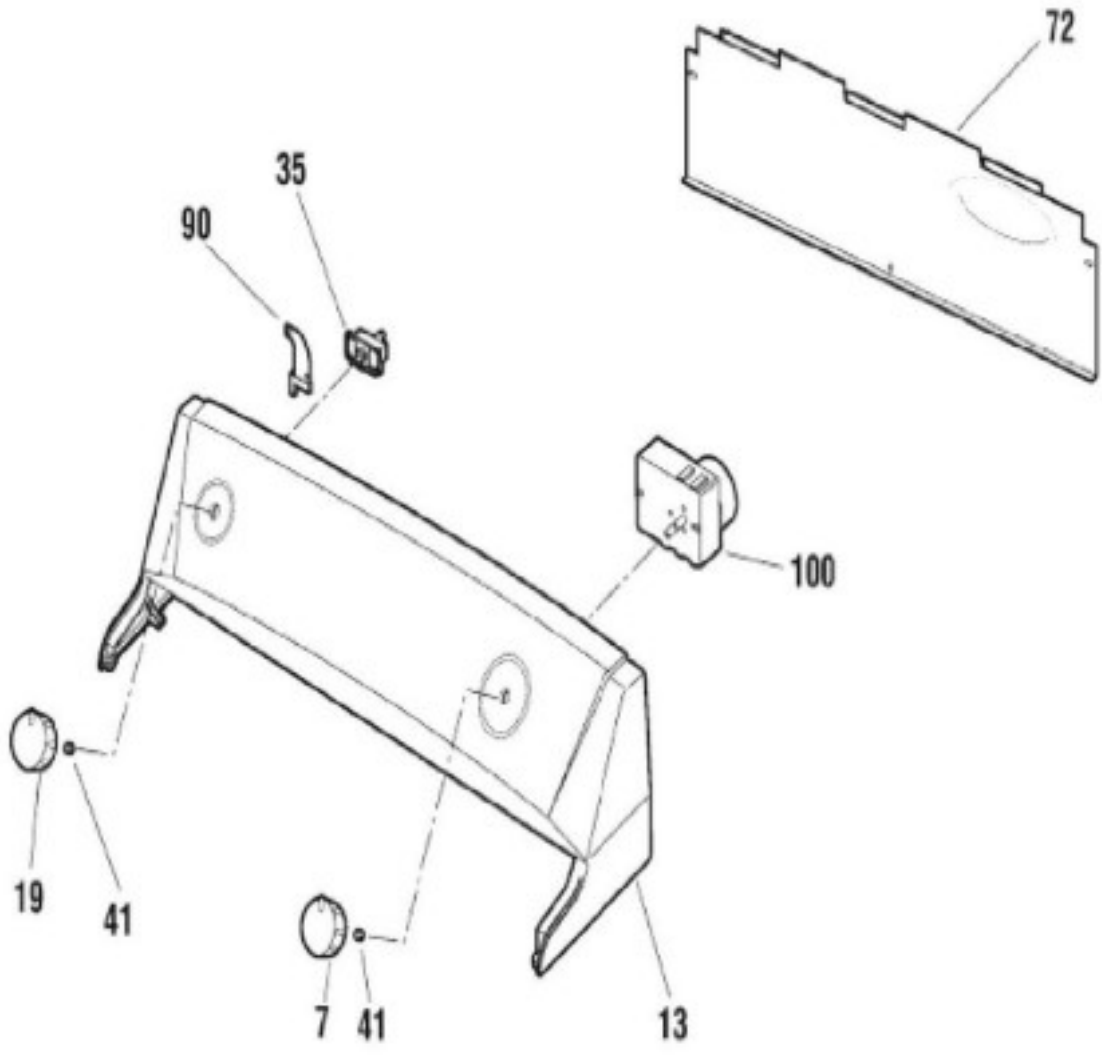

SECADORA SEA1124PF0CC

BENITO JUÁREZ #1500 GPE ZITON, CD. GUADALUPE NUEVO LEÓN TEL: 8183377999 Y 49
HORARIOS: LUNES A VIERNES 8:30 A 6:00 PM Y SÁBADOS DE 8:30 A 2:00 PM
WEB: www.denek.com

SECADORA SEA1124PF0CC