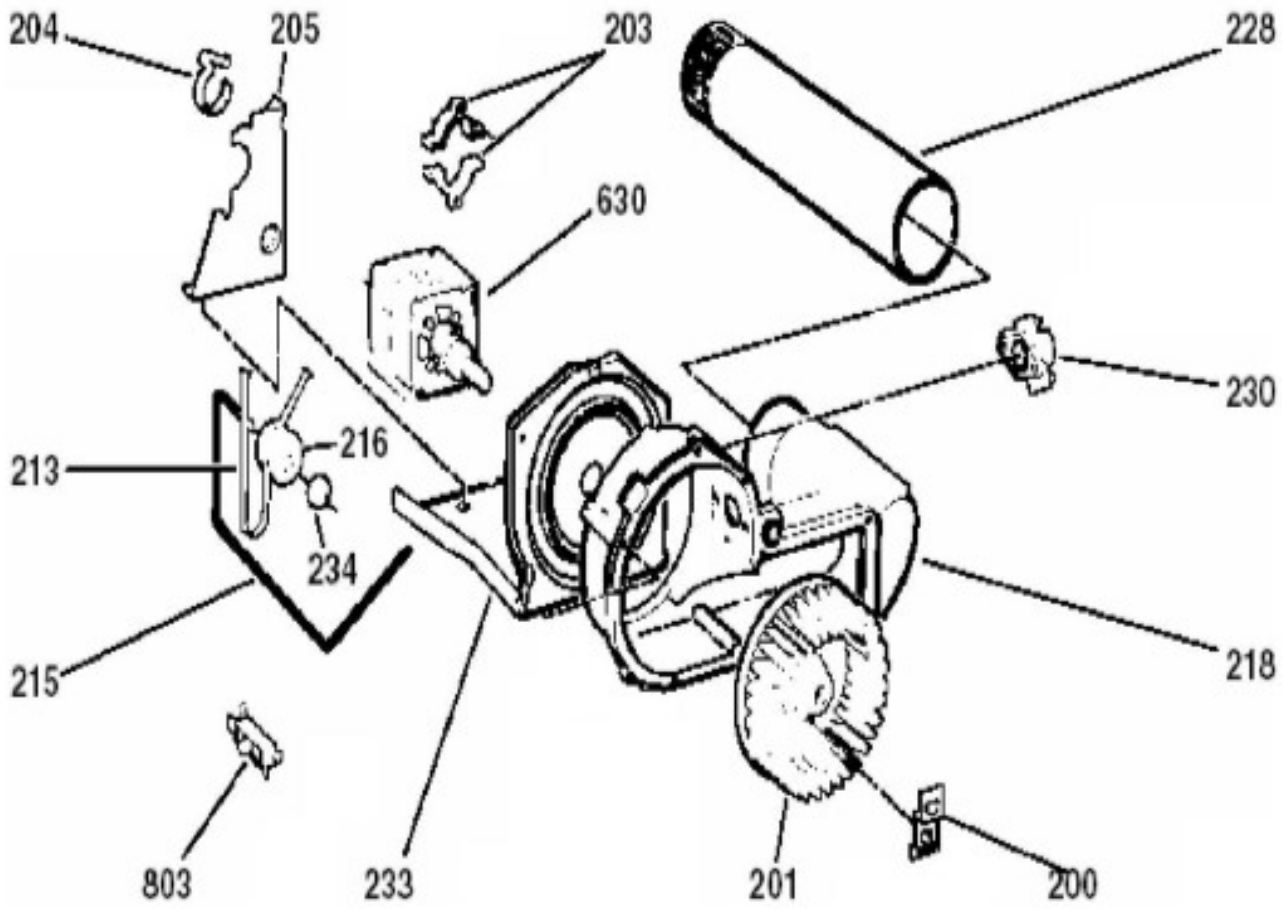

BENITO JUÁREZ #1500 GPE ZITON, CD. GUADALUPE NUEVO LEÓN TEL: 8183377999 Y 49
HORARIOS: LUNES A VIERNES 8:30 A 6:00 PM Y SÁBADOS DE 8:30 A 2:00 PM
WEB: www.denek.com