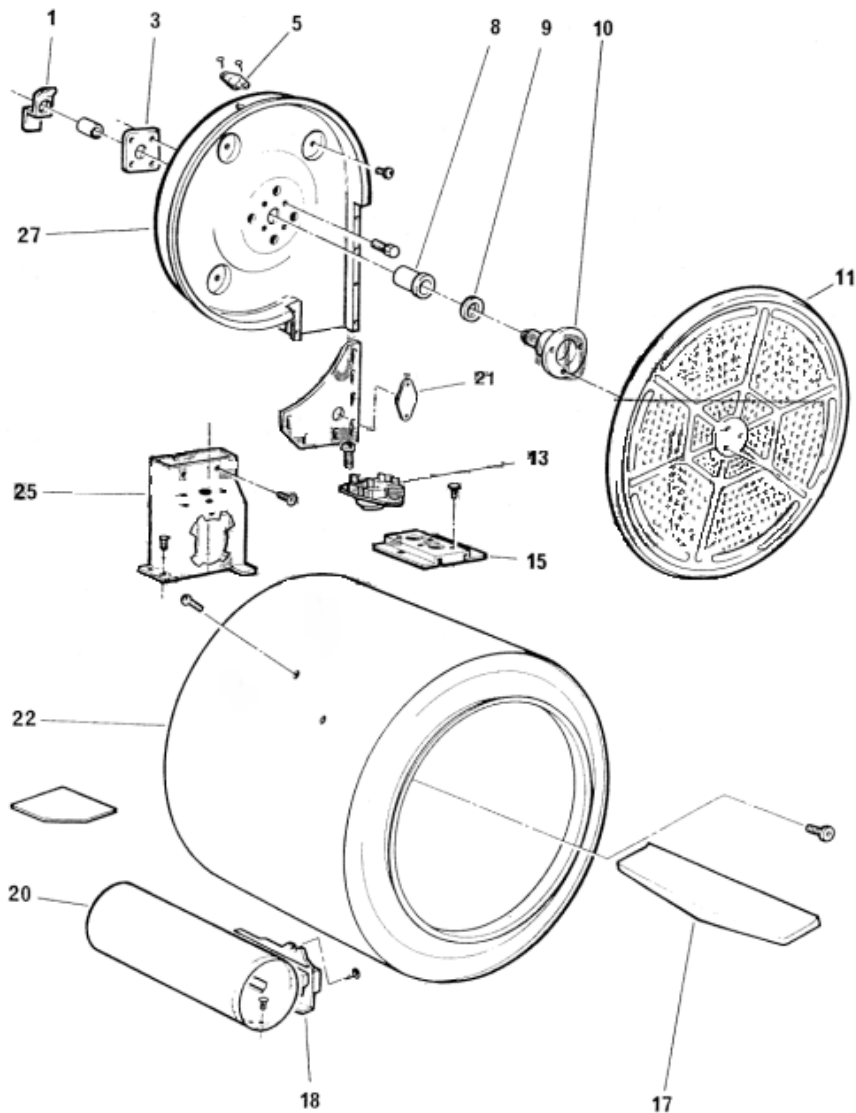

SEA954L6V0AA PUERTA

SEA954L6V0AA PUERTA

1	WE20M255	FRENTE GABINETE (S/P)
2	WE9M13	EMPAQUE (S/P)
4	WE1M505	BISAGRA (S/P)
5	WE10M109	PANEL PTA. INT. (S/P)
6	WE1M380	JAÑADERA ALM. (S/P)
7	WE10M106	PUERTA PANEL ALM. (S/P)
8	WE4M126	SWITCH PUERTA
9	WE1X762	CLIP TIERRA (S/P)
10	WE18M28	ATRA PELUSA
11	WE14M92	DUCTO DE AIRE
12	WE9M15	FELPA
13	WE1M481	DESLIZADOR TAMBOR
13	WE1M504	DESLIZADOR TAMBOR
13	WE3M26	SOPORTE TAMBOR
17	WE1X1192	MUELLE CERROJO (S/P)
19	WE1M536	CONTRA CERROJO (S/P)
21	WE1M376	EMPAQUE (S/P)

SEA954L6V0AA GABINETE

SEA954L6V0AA GABINETE

1	WE20M287	CUBIERTA DESCONTINUADO
4	WE20M261	PANEL LATERAL (S/P)
7	WE4M183	TERMOSTATO (S/P)
8	WE20M398	BASE GABINETE (S/P)
9	WE1M642	TORNILLO NIVELADOR (S/P)
10	WE1M467	SOP. TORNILLO NIVELADOR FRENTE (S/P)
10	WE1M468	SOP. TORNILLO NIVELADOR POSTERIOR (S/P)
12	WE1M365	TAPA DE ACCESO (S/P)
13	WE1X1091	CLIP (S/P)
13	WE26X330	CABLE DE ALIMENTACION (S/P)
14	WE1M366	TAPA DE ACCESO (S/P)
15	WE20M253	BASE CUBIERTA (S/P)
17	WE20M259	PANEL TRASERO (S/P)
18	WE1X617	SOPORTE (S/P)

Distribuidor Autorizado

SurteRápido.com

Venta de Refacciones
Electrodomesticas

SEA954L6V0AA TAMBOR

SEA954L6V0AA TAMBOR

1	WE1X1172	TIRA DE TIERRA (S/P)
3	WE1M300	RETEN BUJE (S/P)
5	WE4M181	TERMOSTATO DIFUSOR (S/P)
8	WE25M40	BUJE
9	WE25M40	RONDANA
10	WE25M40	FLECHA Y SOPORTE
11	WE14M77	DETECTOR DE CALOR (S/P)
13	WE4M80	TERMOSTATO
15	WE13X138	SOPORTE TERMOSTATO (S/P)
17	WE14M75	BAFLE TAMBOR (S/P)
18	WE4X448	DETECTOR ENSAMBLE
20	WE14X112	CAMARA DE COMBUSTION (S/P)
21	WE4M182	TERMOSTATO (S/P)
22	WE21M14	TAMBOR (S/P)
25	WE14M88	DUCTO ENSAMBLE (S/P)
27	WE14M134	DIFUSOR Y PLACA ENS. (S/P)