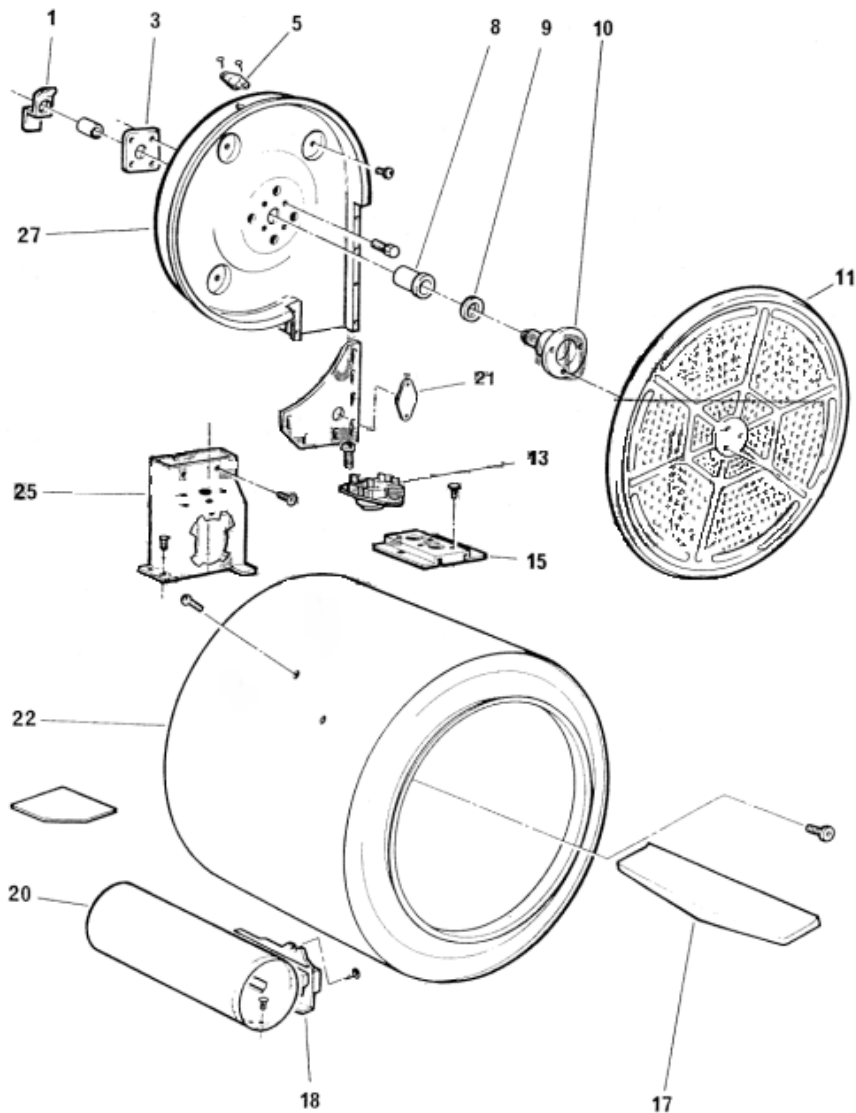

SEA954L6V0WW PUERTA

SEA954L6V0WW PUERTA

1	WE20M405	FRENTE GABINETE (S/P)
2	WE9M13	EMPAQUE (S/P)
4	WE1M505	BISAGRA (S/P)
5	WE10M109	PANEL PTA. INT. (S/P)
6	WE1M381	JALADERA BCA. (S/P)
7	WE10M96	PUERTA PANEL BCA. (S/P)
8	WE4M126	SWITCH PUERTA
9	WE1X762	CLIP TIERRA (S/P)
10	WE18M28	ATRA PELUSA
11	WE14M92	DUCTO DE AIRE
12	WE9M15	FELPA
13	WE1M481	DESLIZADOR TAMBOR
13	WE1M504	DESLIZADOR TAMBOR
13	WE3M26	SOPORTE TAMBOR
17	WE1X1192	MUELLE CERROJO (S/P)
19	WE1M536	CONTRA CERROJO (S/P)
21	WE1M376	EMPAQUE (S/P)

SEA954L6V0WW GABINETE

SEA954L6V0WW GABINETE

1	WE20M286	CUBIERTA (S/P)
4	WE20M260	PANEL LATERAL (S/P)
7	WE4M183	TERMOSTATO (S/P)
8	WE20M398	BASE GABINETE (S/P)
9	WE1M642	TORNILLO NIVELADOR (S/P)
10	WE1M467	SOP. TORNILLO NIVELADOR FRENTE (S/P)
10	WE1M468	SOP. TORNILLO NIVELADOR POSTERIOR (S/P)
12	WE1M365	TAPA DE ACCESO (S/P)
13	WE1X1091	CLIP (S/P)
13	WE26X330	CABLE DE ALIMENTACION (S/P)
14	WE1M366	TAPA DE ACCESO (S/P)
15	WE20M253	BASE CUBIERTA (S/P)
17	WE20M259	PANEL TRASERO (S/P)
18	WE1X617	SOPORTE (S/P)

Distribuidor Autorizado

SurteRápido.com

Venta de Refacciones
Electrodomesticas

SEA954L6V0WW TAMBOR

SEA954L6V0WW TAMBOR

1	WE1X1172	TIRA DE TIERRA (S/P)
3	WE1M300	RETEN BUJE (S/P)
5	WE4M181	TERMOSTATO DIFUSOR (S/P)
8	WE25M40	BUJE
9	WE25M40	RONDANA
10	WE25M40	FLECHA Y SOPORTE
11	WE14M77	DETECTOR DE CALOR (S/P)
13	WE4M80	TERMOSTATO
15	WE13X138	SOPORTE TERMOSTATO (S/P)
17	WE14M75	BAFLE TAMBOR (S/P)
18	WE4X448	DETECTOR ENSAMBLE
20	WE14X112	CAMARA DE COMBUSTION (S/P)
21	WE4M182	TERMOSTATO (S/P)
22	WE21M14	TAMBOR (S/P)
25	WE14M88	DUCTO ENSAMBLE (S/P)
27	WE14M134	DIFUSOR Y PLACA ENS. (S/P)